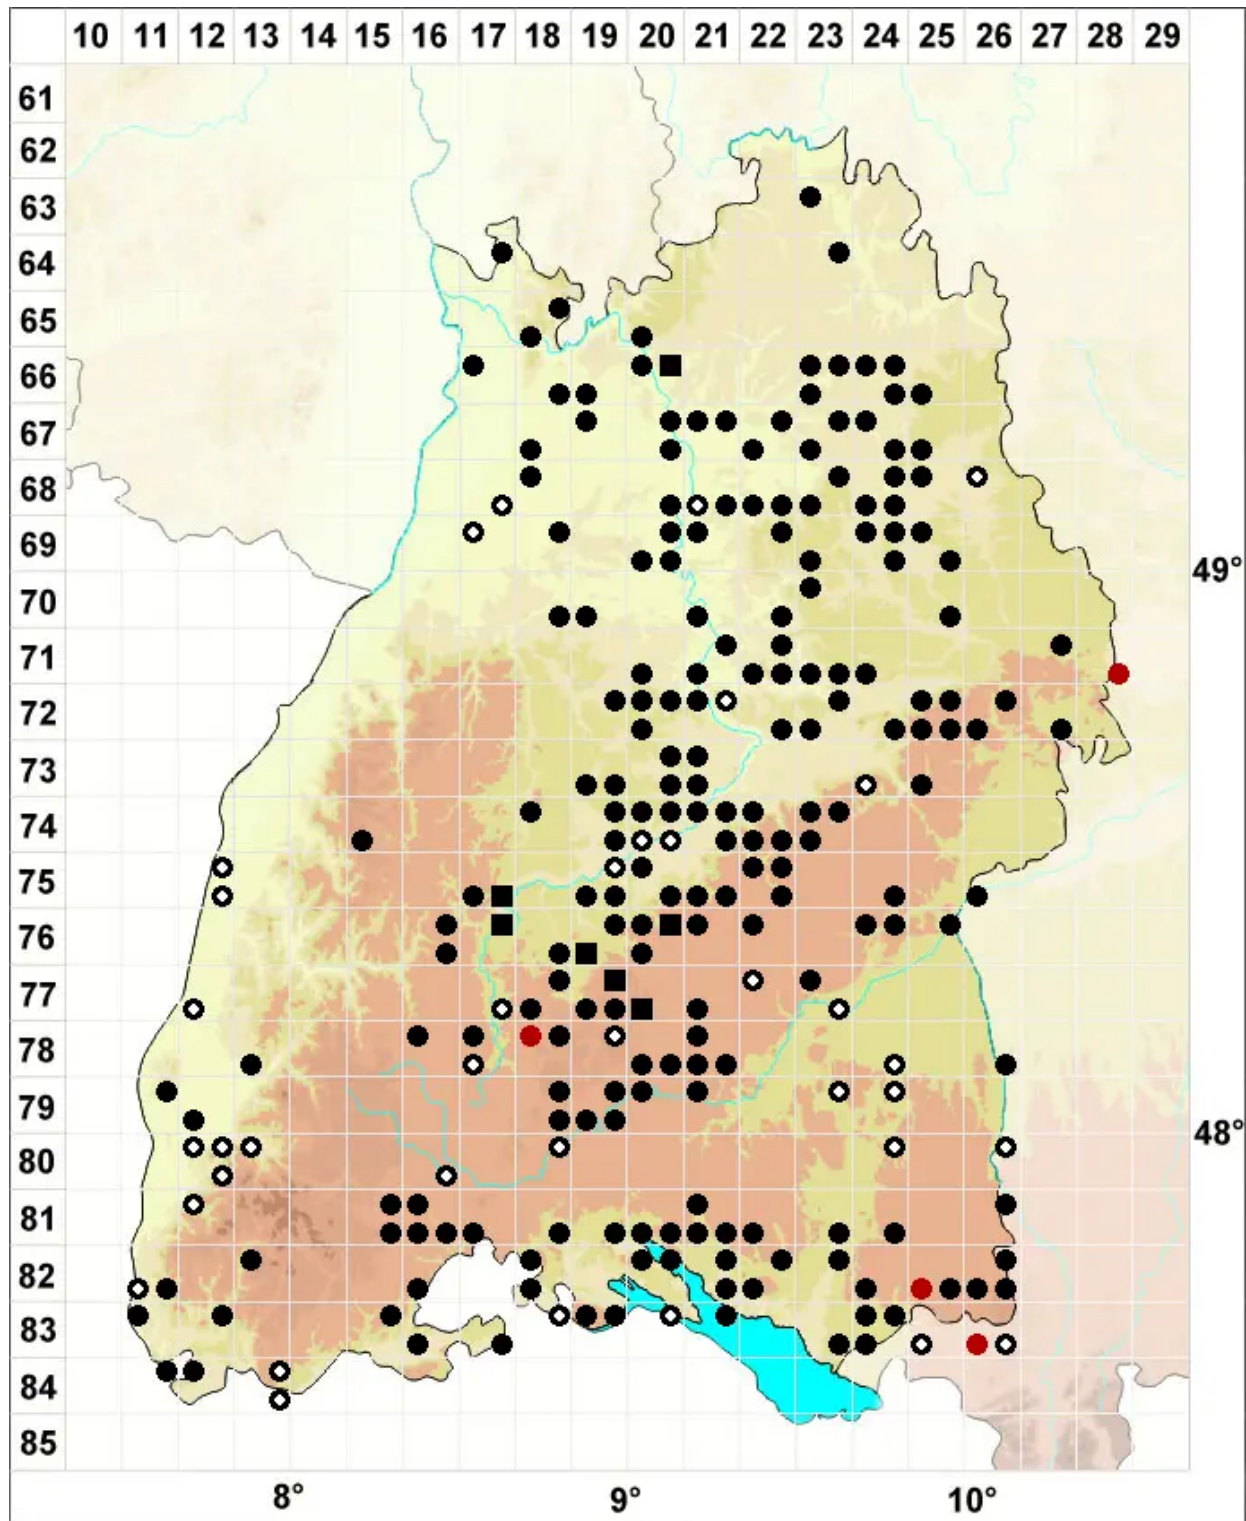

# Eucladium verticillatum (With.) Bruch & Schimp.

Wirteliges Schönastmoos

Legende:

**Symbole:**

Ausgefülltes Symbol:  
Zeitraum von 1980 bis heute (Aktuelle Angabe)

Leeres Symbol:  
Zeitraum vor 1980 (Altangabe)

Quadrat: Herbarbeleg