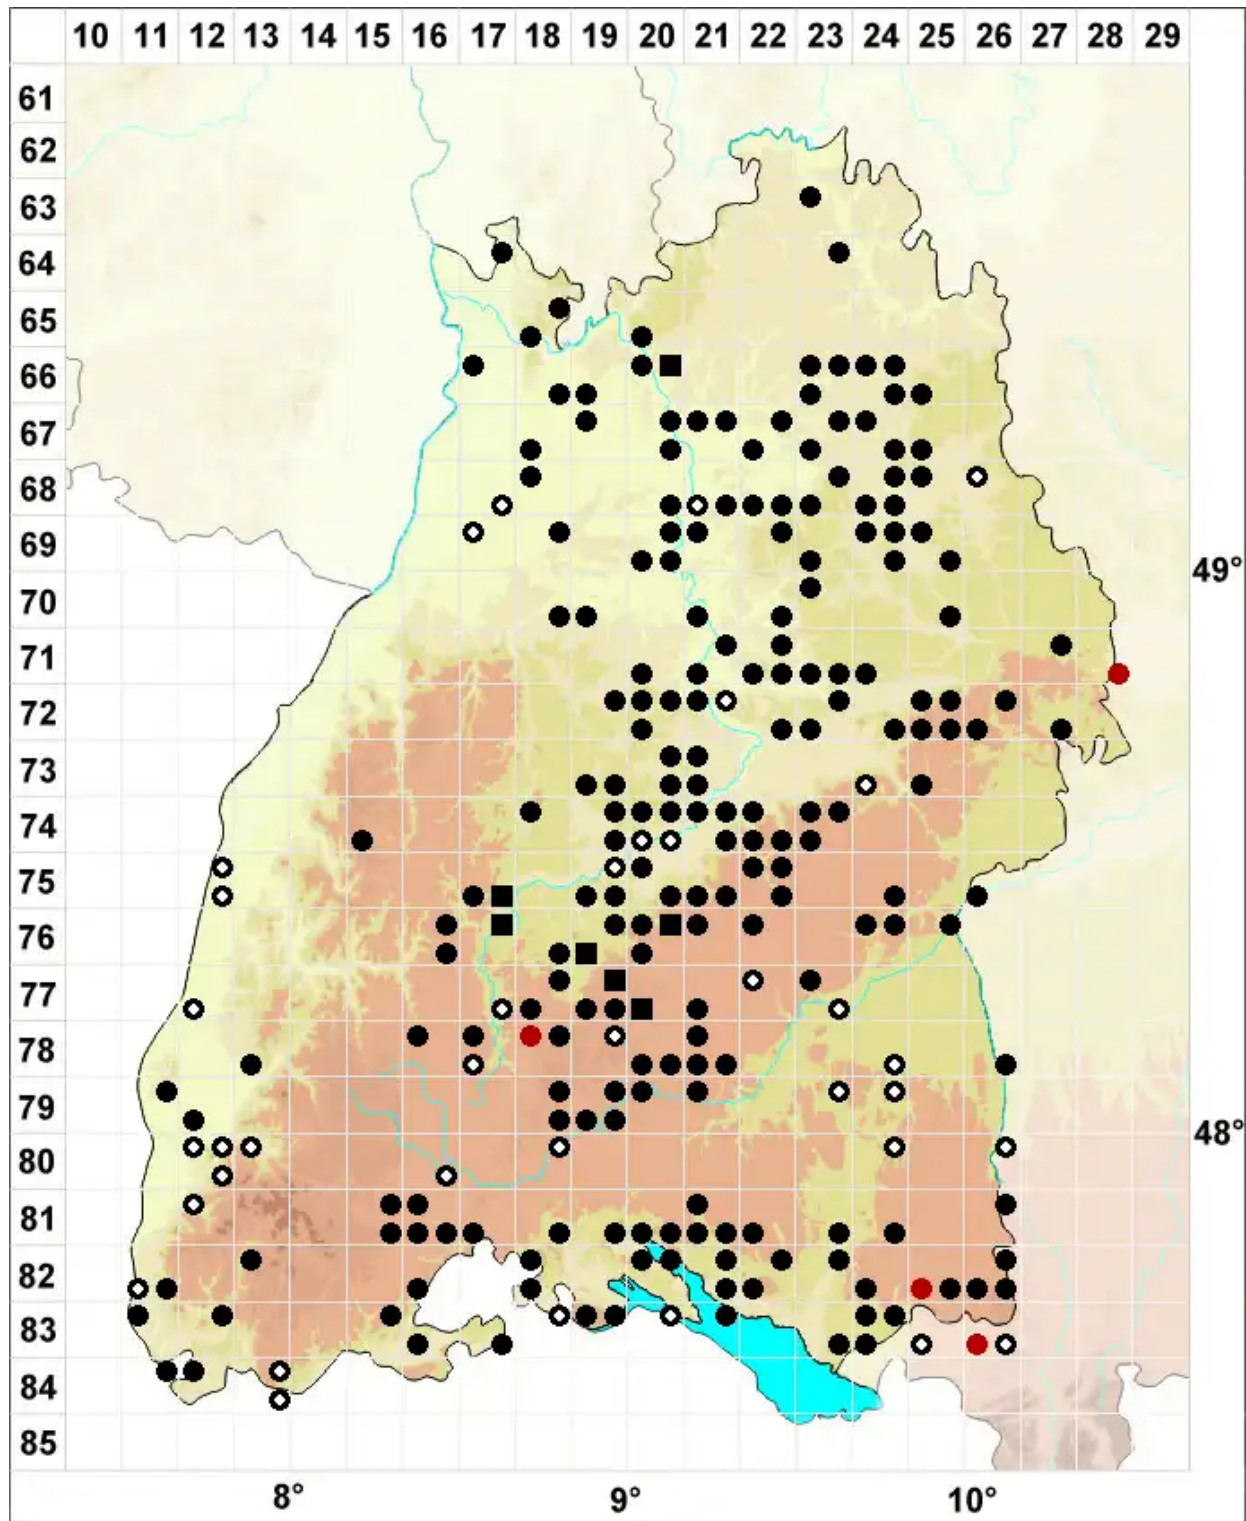

Eucladium verticillatum (With.) Bruch & Schimp.

Wirteliges Schönastmoos

Legende:

Symbole:

Ausgefülltes Symbol:
Zeitraum von 1980 bis heute (Aktuelle Angabe)

Leeres Symbol:
Zeitraum vor 1980 (Altangabe)

Quadrat: Herbarbeleg