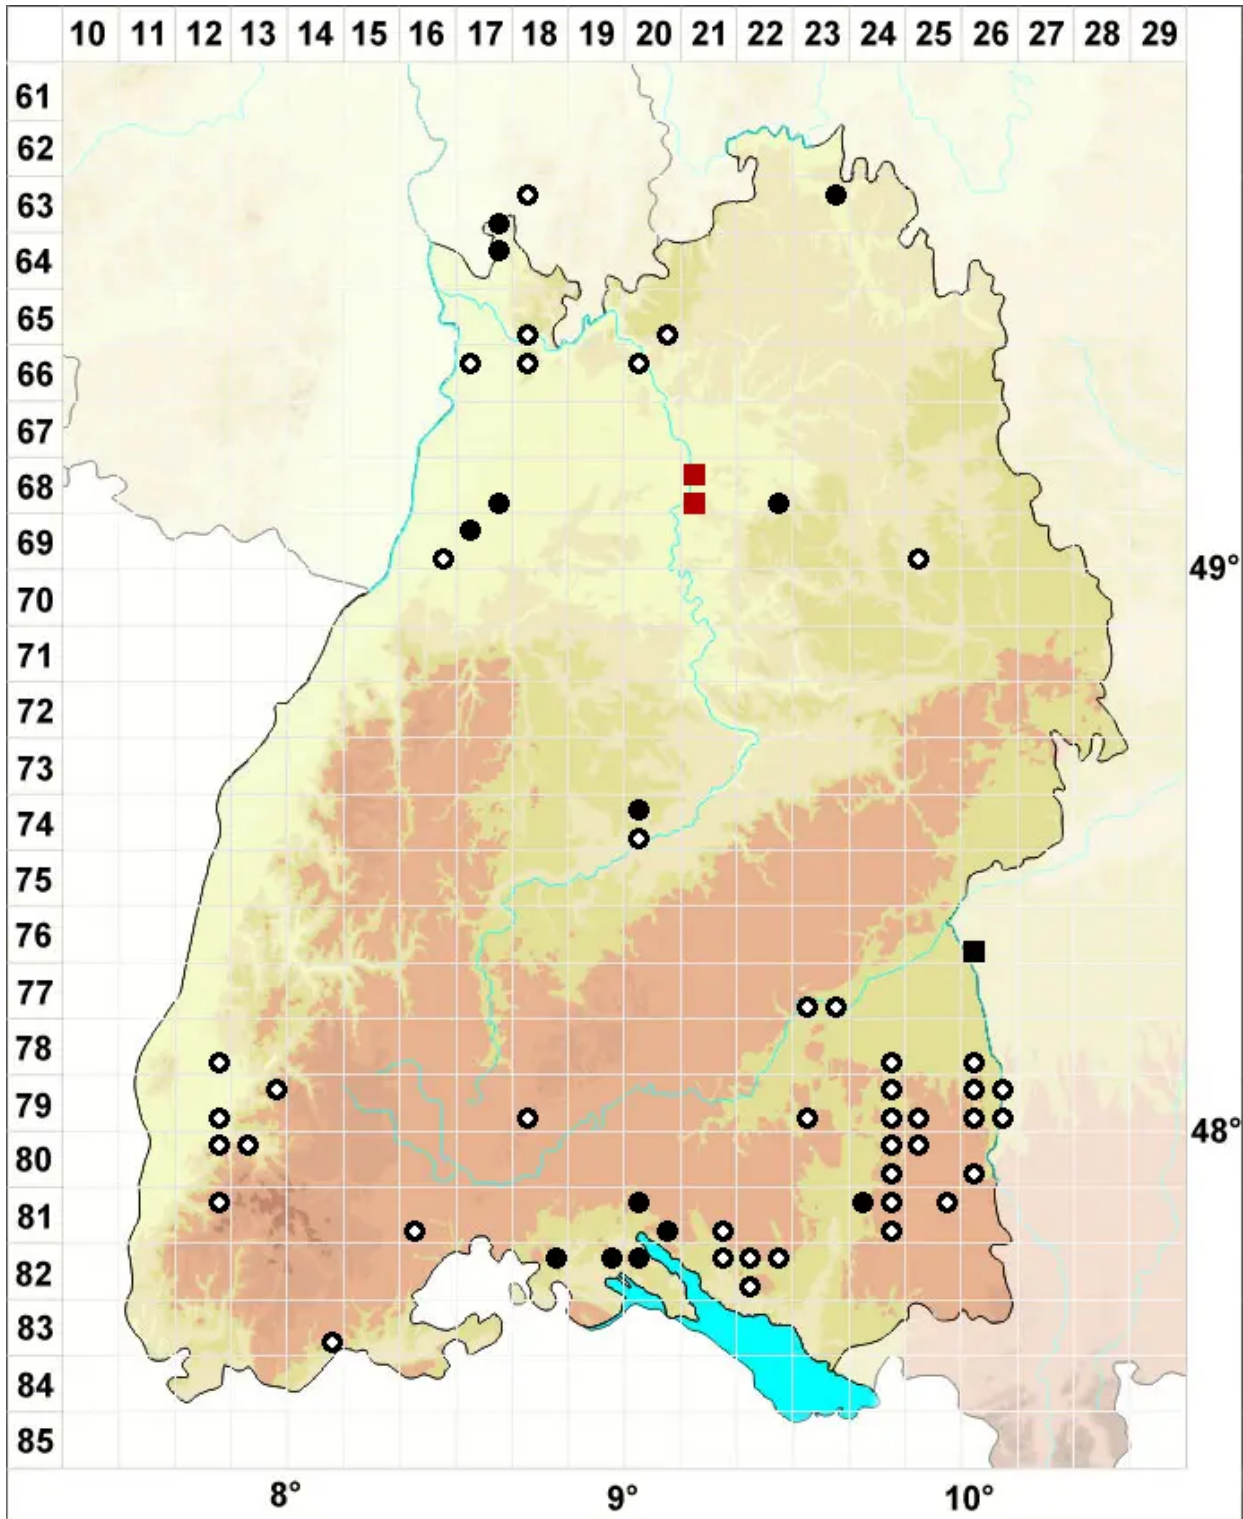

# Eurhynchiastrum pulchellum (Hedw.) Ignatov & Huttunen

Hübsches Zwergschönschnabelmoos, Hübsches Neuschönschnabelmoos

Legende:

**Symbole:**

Ausgefülltes Symbol:  
Zeitraum von 1980 bis heute (Aktuelle Angabe)

Leeres Symbol:  
Zeitraum vor 1980 (Altangabe)

Quadrat: Herbarbeleg