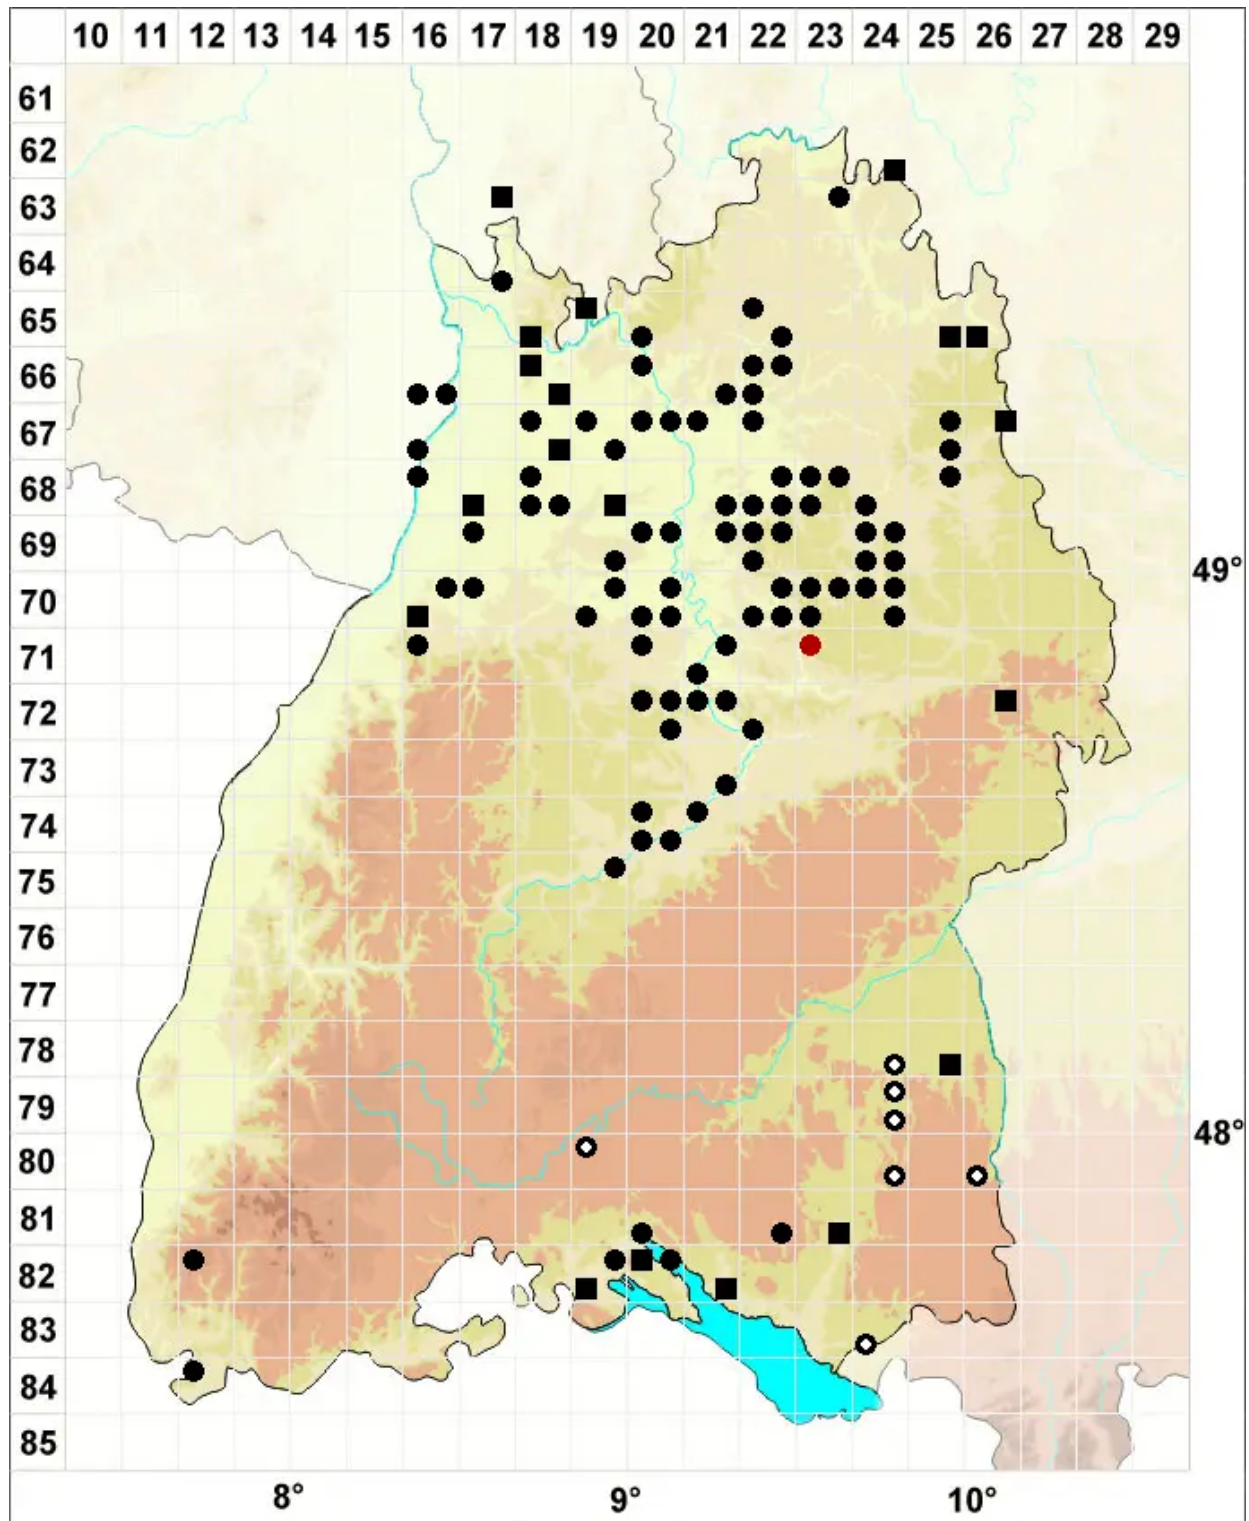

Oxyrrhynchium schleicheri (R.Hedw.) Röhl

Stolonen-Schattenschönschnabelmoos, Schleichers Kleinschönschnabelmoos

Legende:

- Symbole:**
- Ausgefülltes Symbol:
Zeitraum von 1980 bis heute (Aktuelle Angabe)
 - Leeres Symbol:
Zeitraum vor 1980 (Altangabe)
 - Quadrat: Herbarbeleg