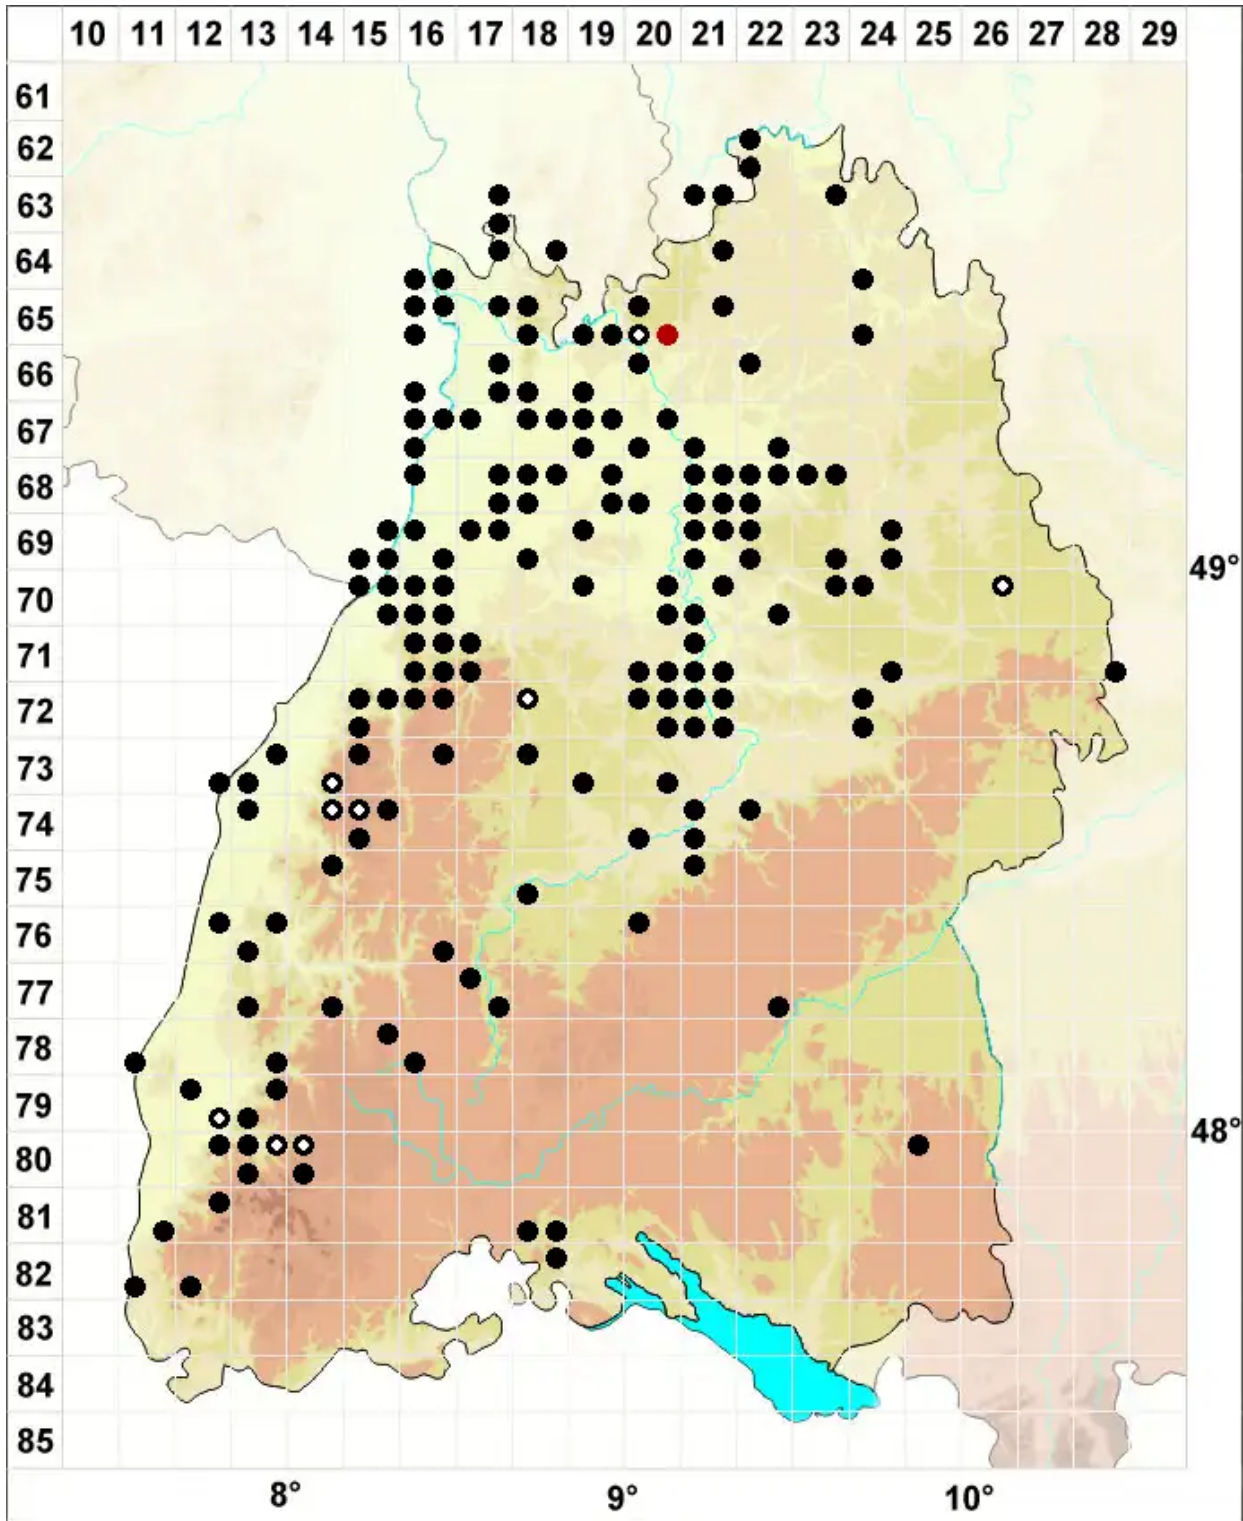

# Rhynchostegium confertum (Dicks.) Schimp.

Unscheinbares Schnabeldeckelmoos

Legende:

**Symbole:**

Ausgefülltes Symbol:  
Zeitraum von 1980 bis heute (Aktuelle Angabe)

Leeres Symbol:  
Zeitraum vor 1980 (Altangabe)

Quadrat: Herbarbeleg