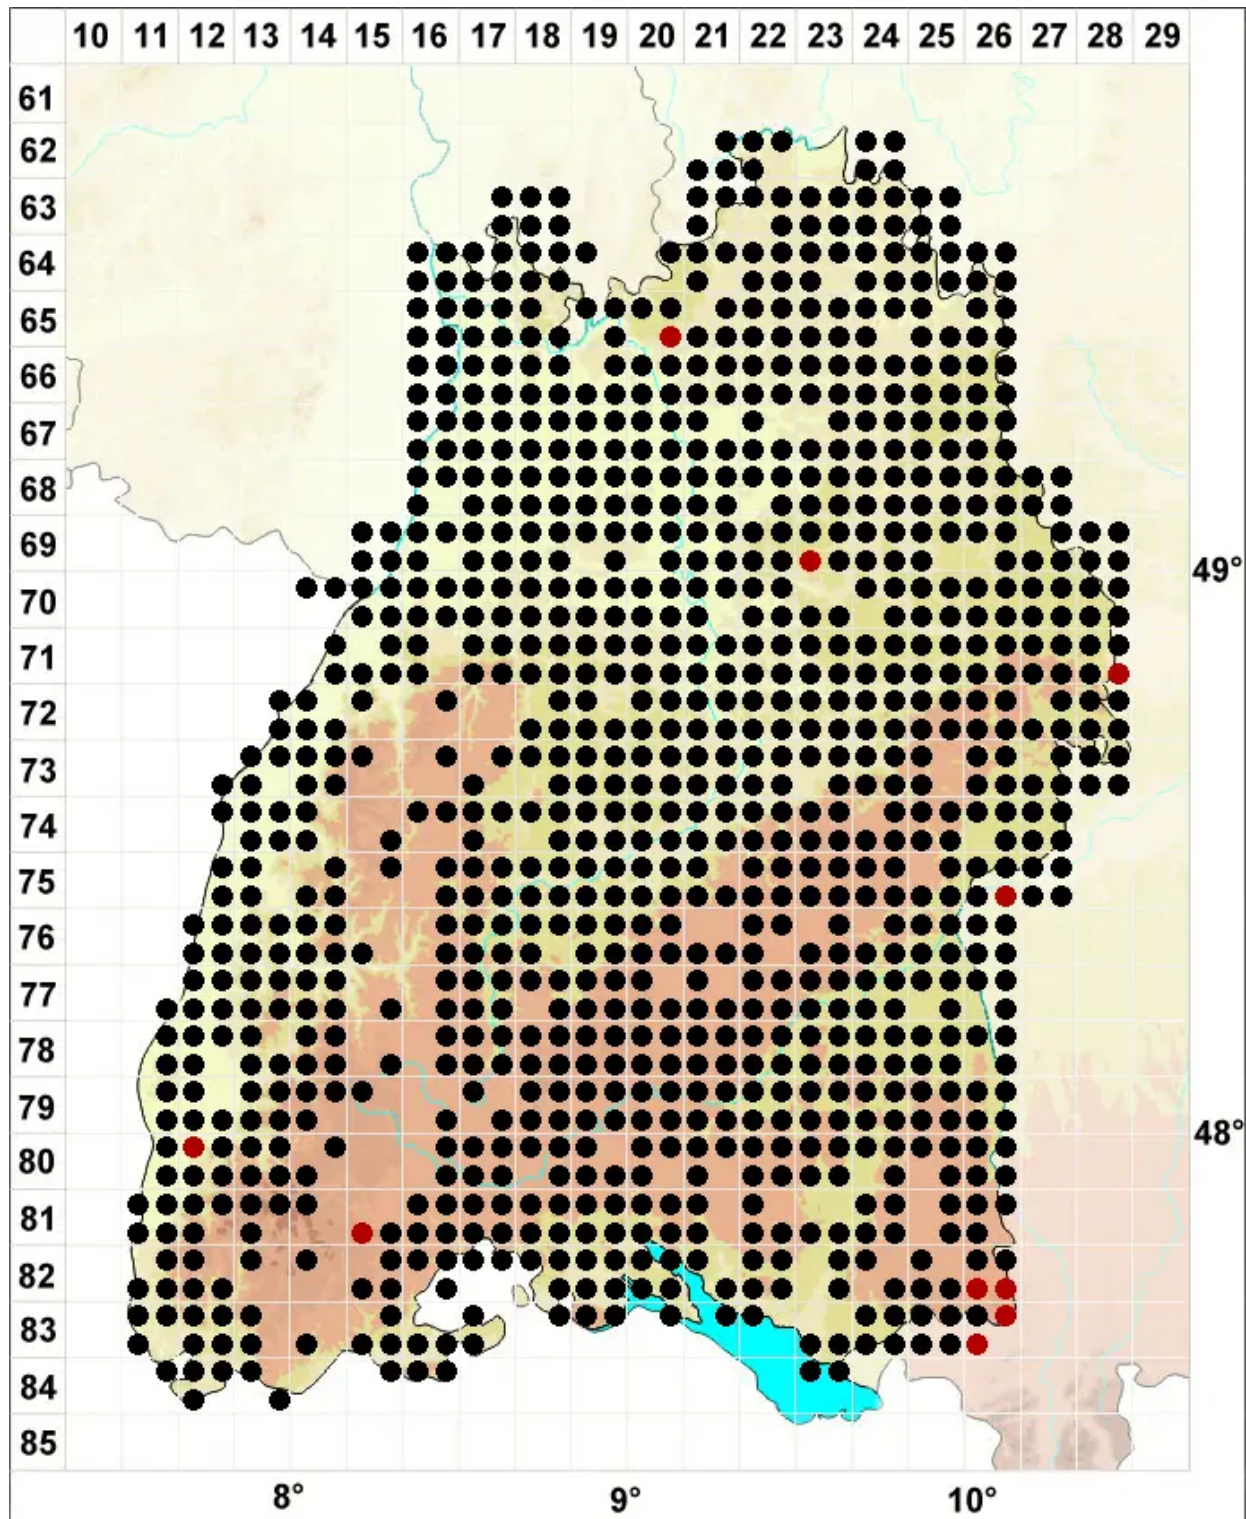

Oxyrrhynchium hians (Hedw.) Loeske

Vielgestaltiges Schattenschönschnabelmoos, Kleines Kleinschönschnabelmoos

Legende:

Symbole:

Ausgefülltes Symbol:
Zeitraum von 1980 bis heute (Aktuelle Angabe)

Leeres Symbol:
Zeitraum vor 1980 (Altangabe)

Quadrat: Herbarbeleg