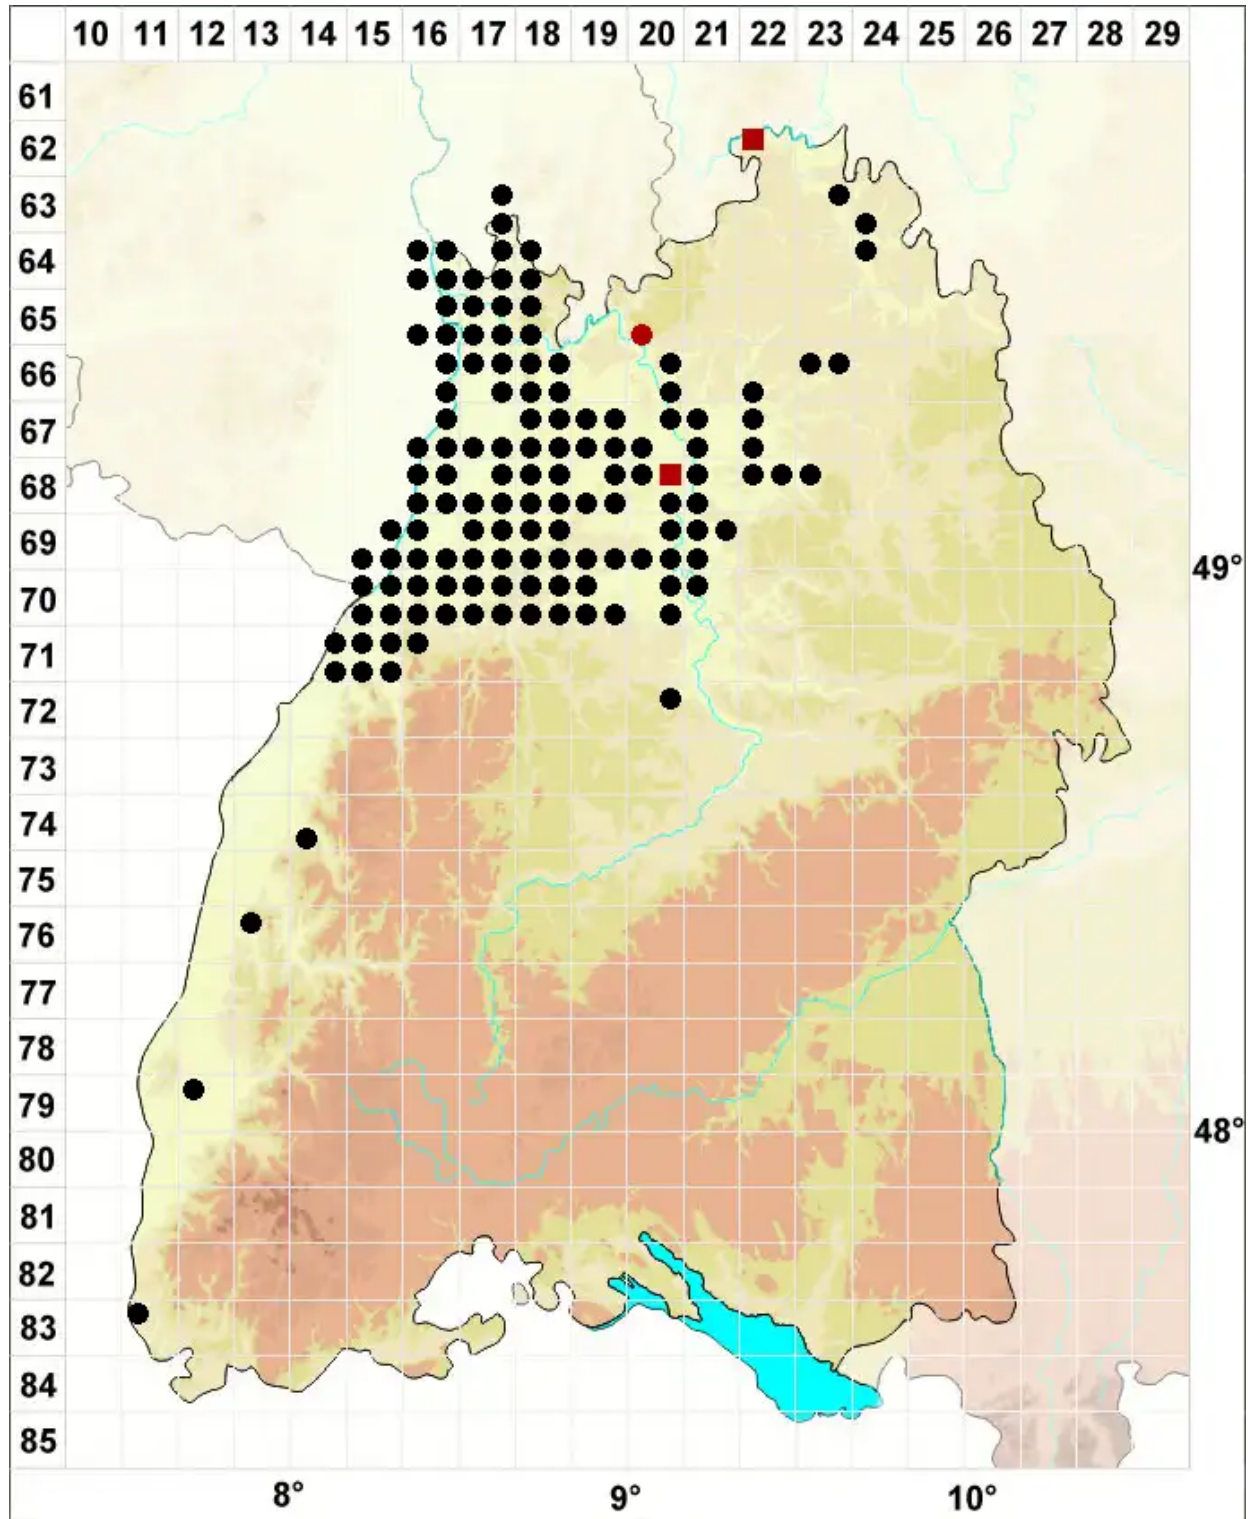

Rhynchostegium megapolitanum (Blandow ex F.Weber & D.M

Wärmeliebendes Schnabeldeckelmoos

Legende:

Symbole:

Ausgefülltes Symbol:
Zeitraum von 1980 bis heute (Aktuelle Angabe)

Leeres Symbol:
Zeitraum vor 1980 (Altangabe)

Quadrat: Herbarbeleg