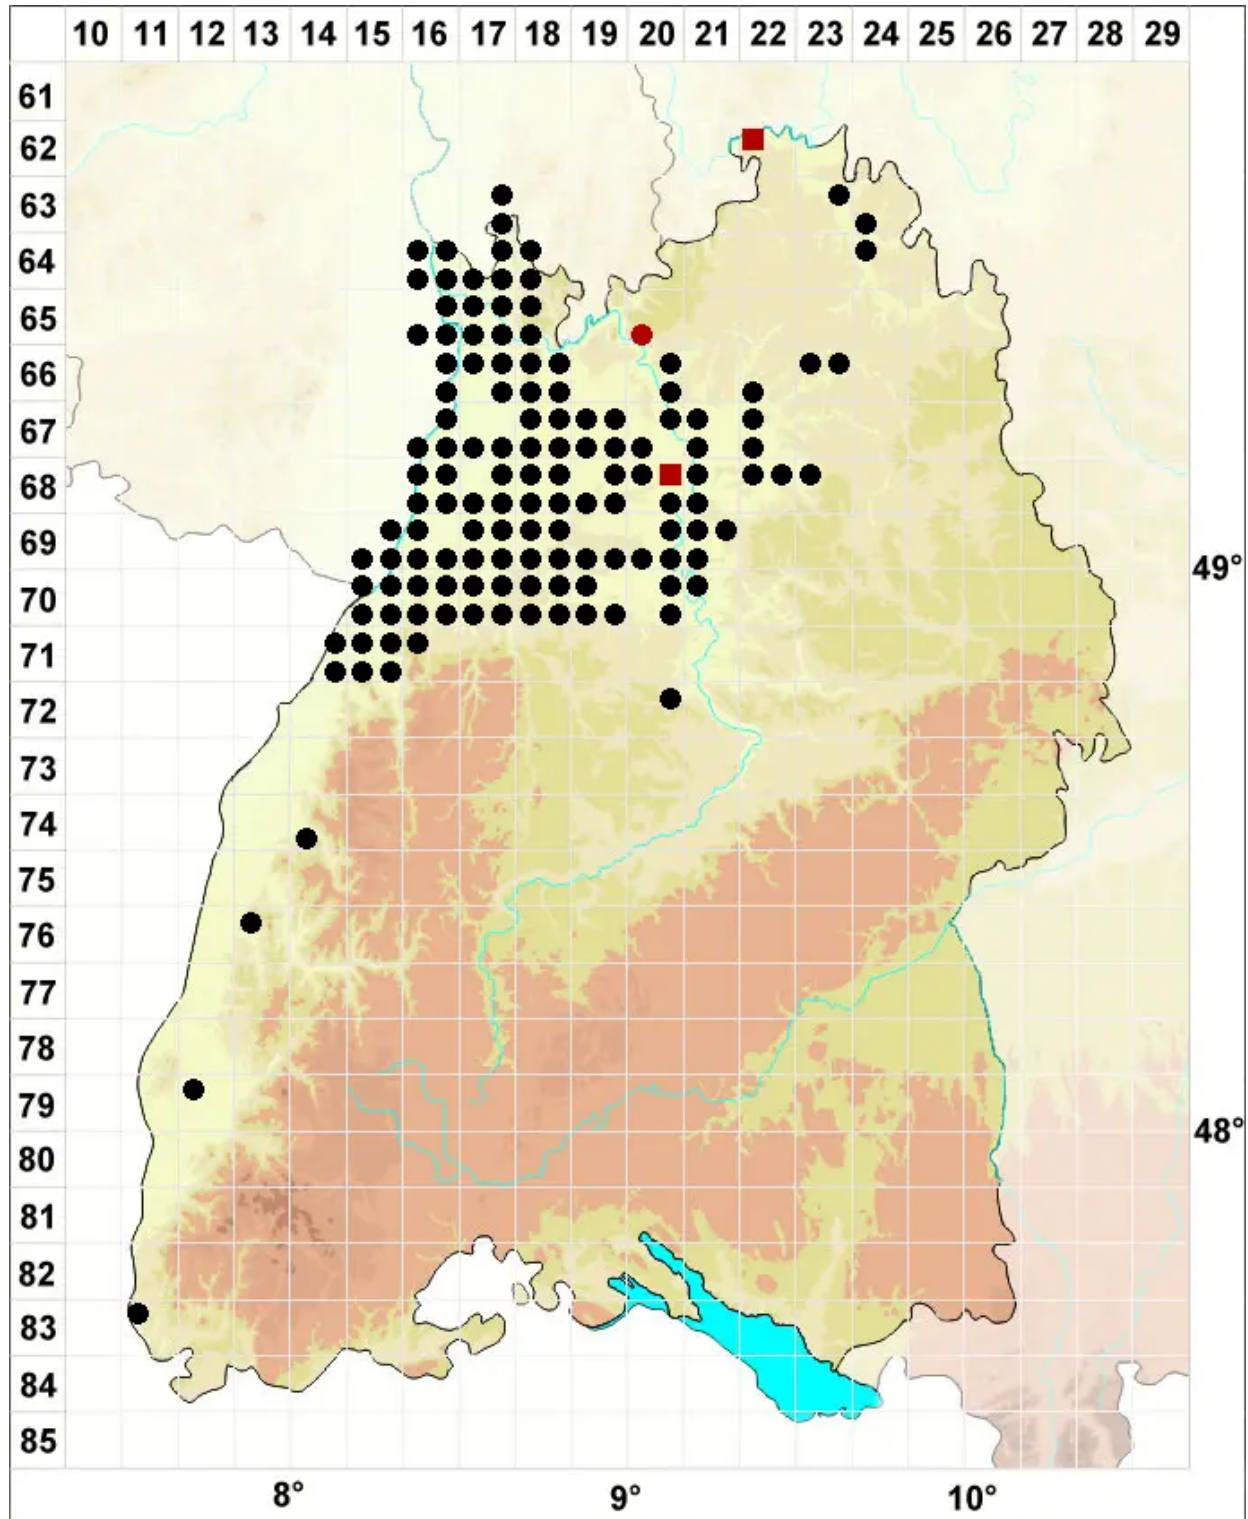

# Rhynchostegium megapolitanum (Blandow ex F.Weber & D.M

Wärmeliebendes Schnabeldeckelmoos

Legende:

**Symbole:**

Ausgefülltes Symbol:  
Zeitraum von 1980 bis heute (Aktuelle Angabe)

Leeres Symbol:  
Zeitraum vor 1980 (Altangabe)

Quadrat: Herbarbeleg