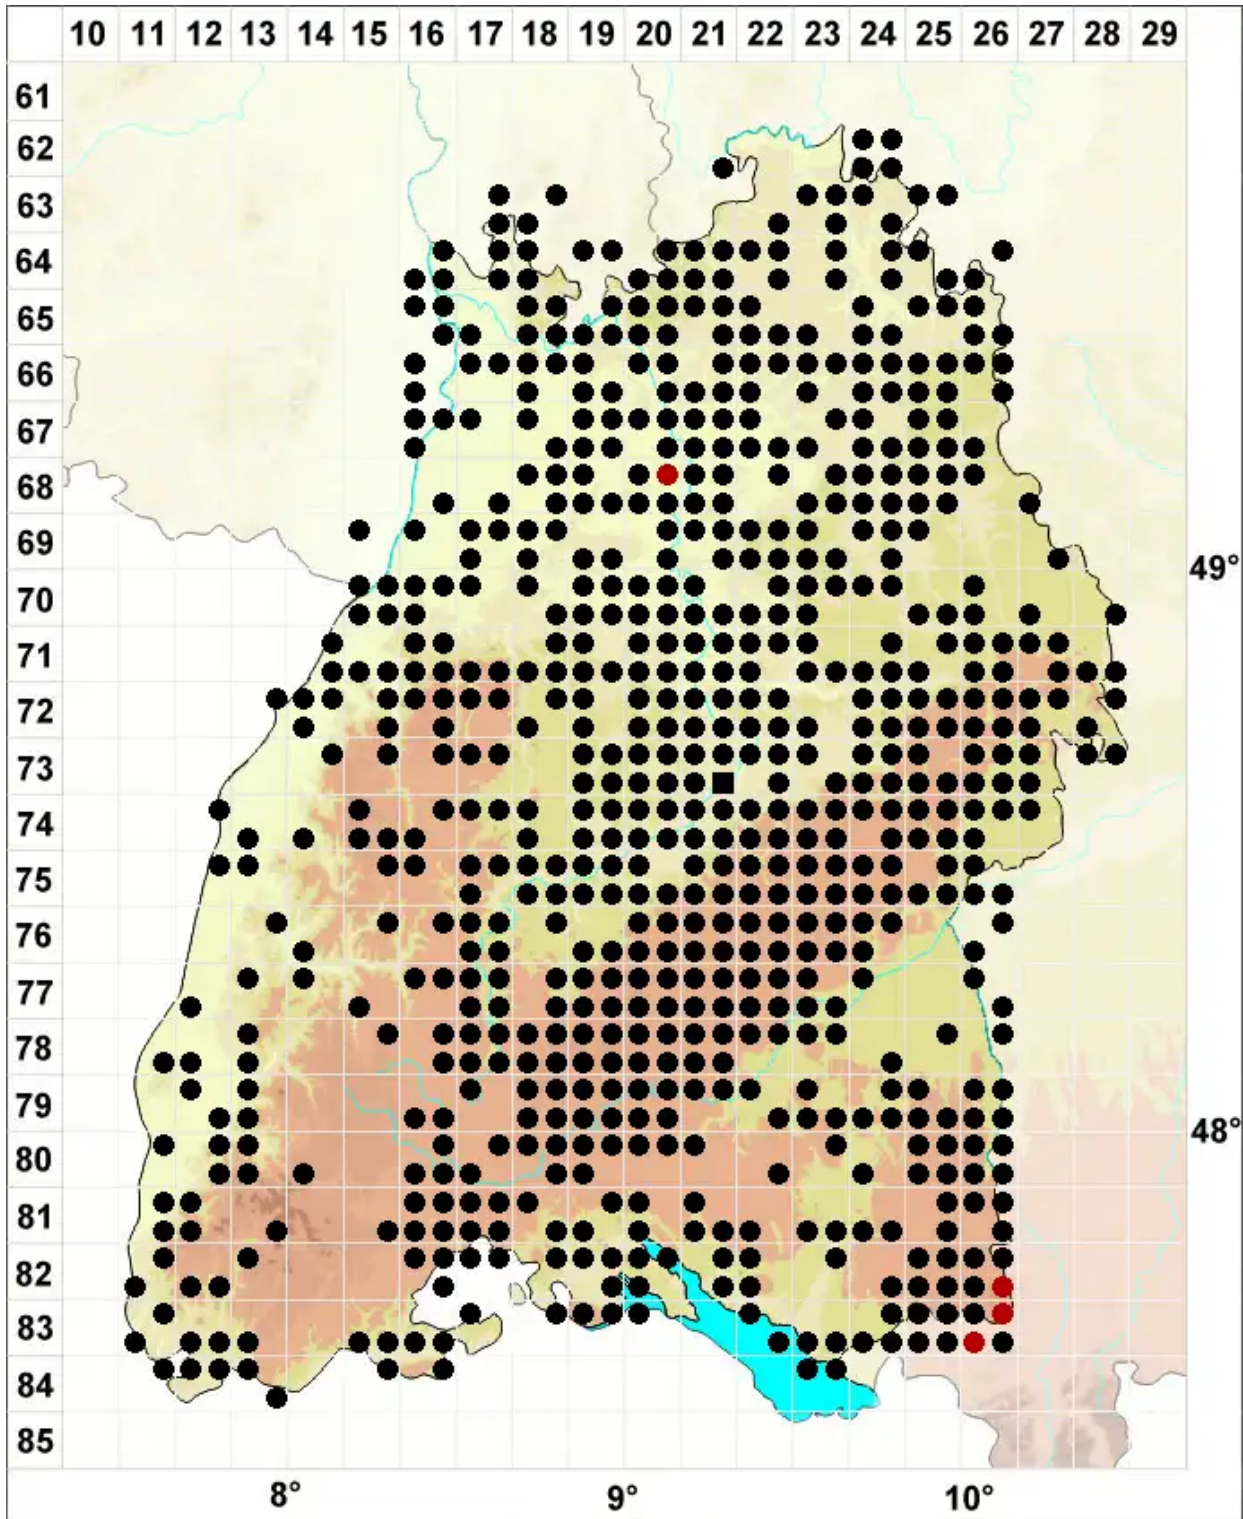

# Rhynchostegium murale (Hedw.) Schimp.

Mauer-Schnabeldeckelmoos

Legende:

**Symbole:**

Ausgefülltes Symbol:  
Zeitraum von 1980 bis heute (Aktuelle Angabe)

Leeres Symbol:  
Zeitraum vor 1980 (Altangabe)

Quadrat: Herbarbeleg