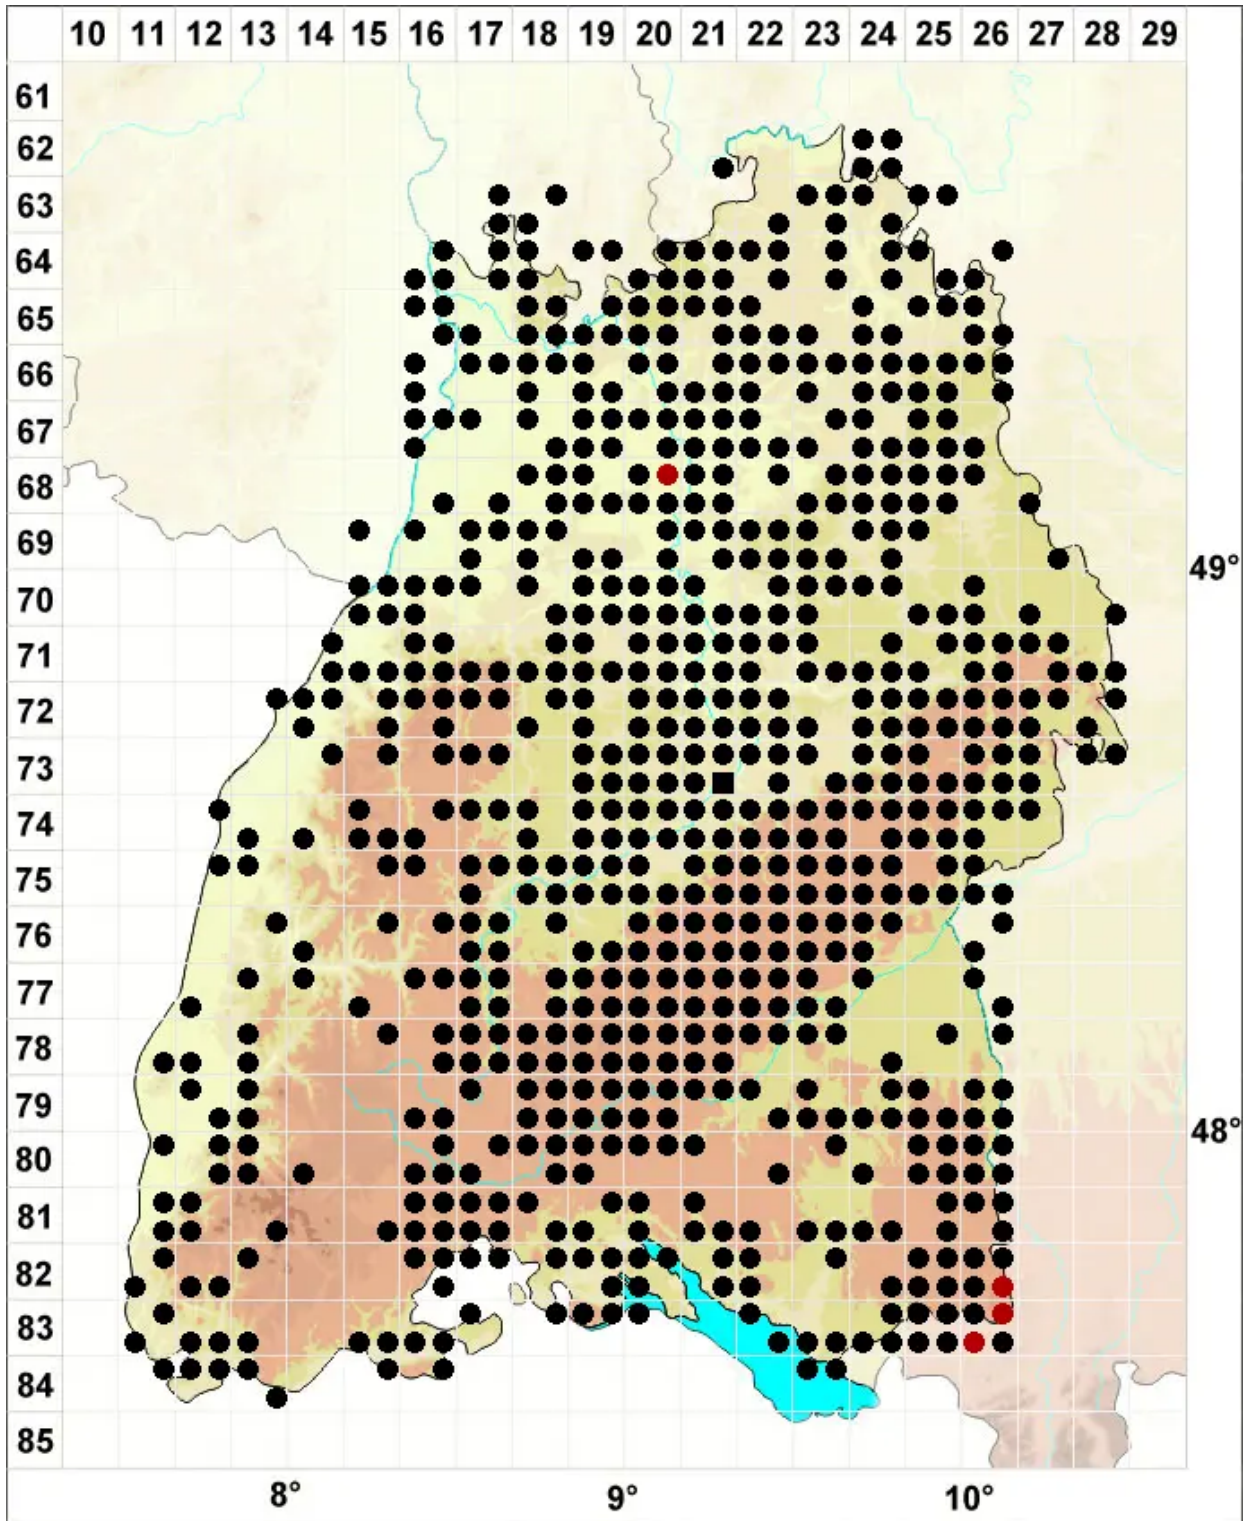

# Rhynchostegium murale (Hedw.) Schimp.

Mauer-Schnabeldeckelmoos

Legende:

- Symbole:**
- Ausgefülltes Symbol:  
Zeitraum von 1980 bis heute (Aktuelle Angabe)
  - Leeres Symbol:  
Zeitraum vor 1980 (Altangabe)
  - Quadrat: Herbarbeleg