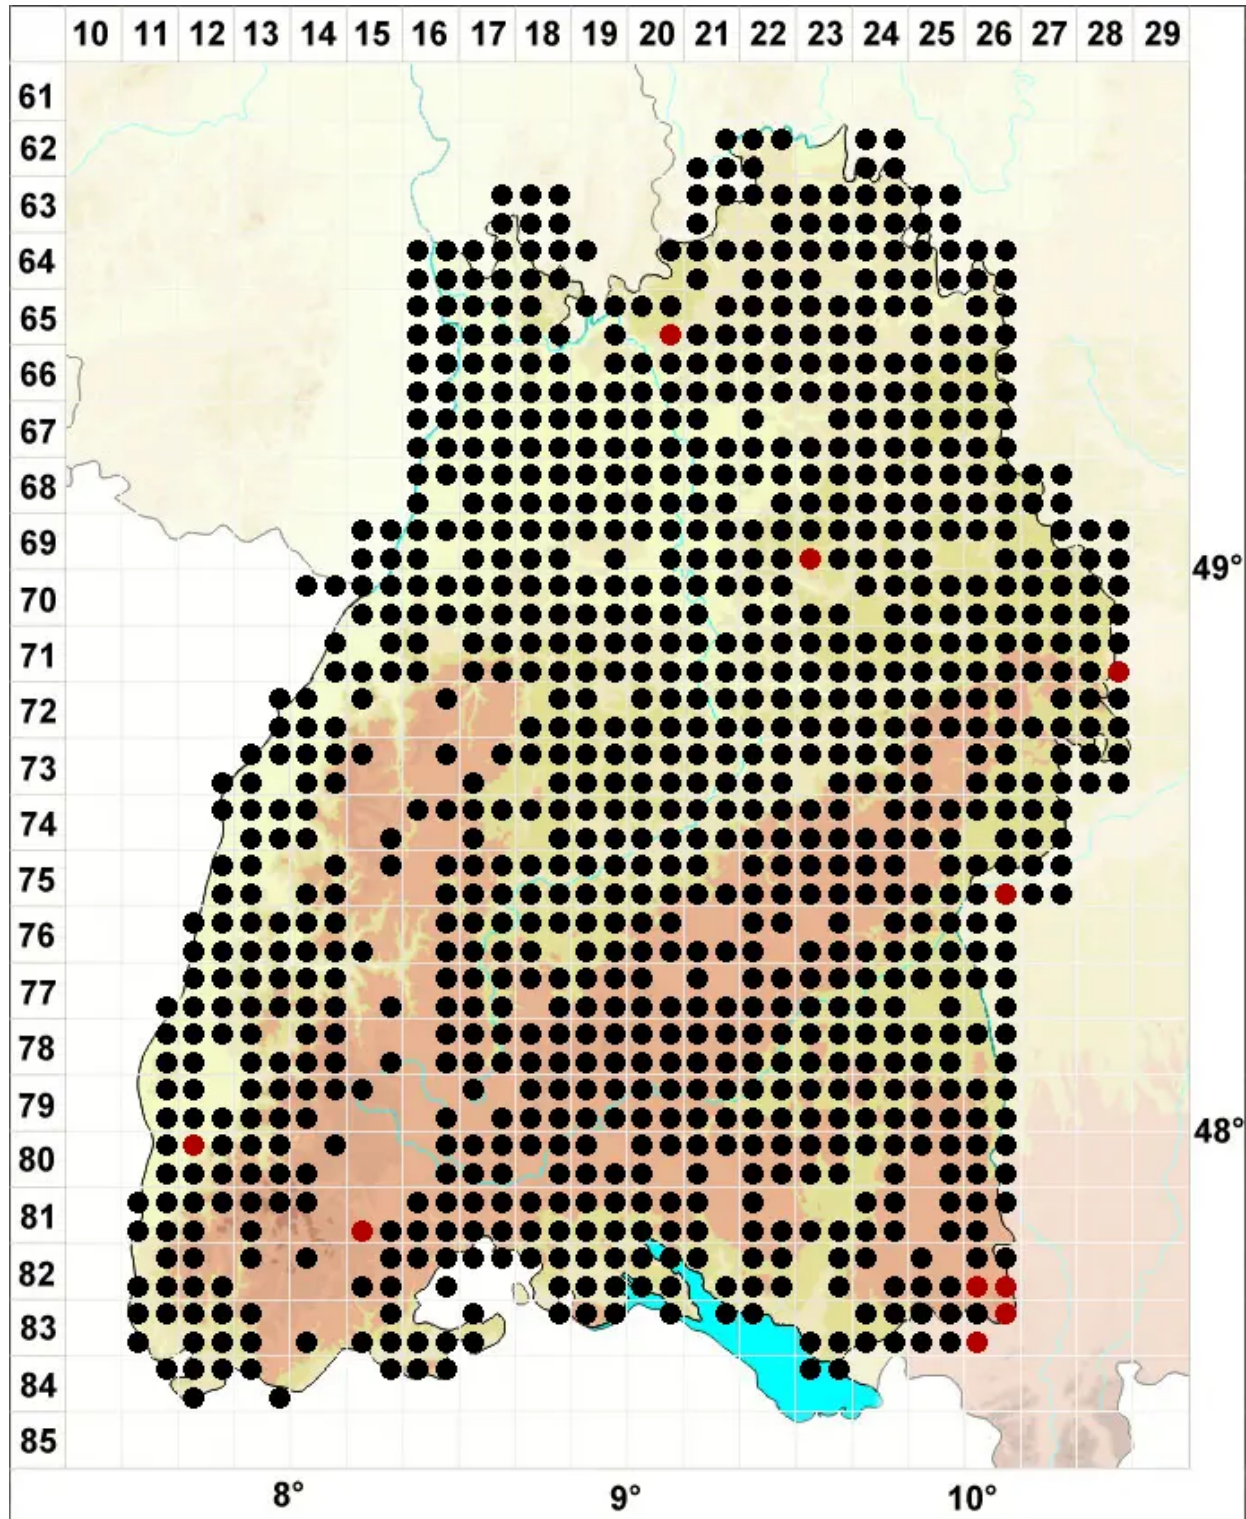

Oxyrrhynchium hians (Hedw.) Loeske

Vielgestaltiges Schattenschönschnabelmoos, Kleines Kleinschönschnabelmoos

Legende:

Symbole:

Ausgefülltes Symbol:
Zeitraum von 1980 bis heute (Aktuelle Angabe)

Leeres Symbol:
Zeitraum vor 1980 (Altangabe)

Quadrat: Herbarbeleg