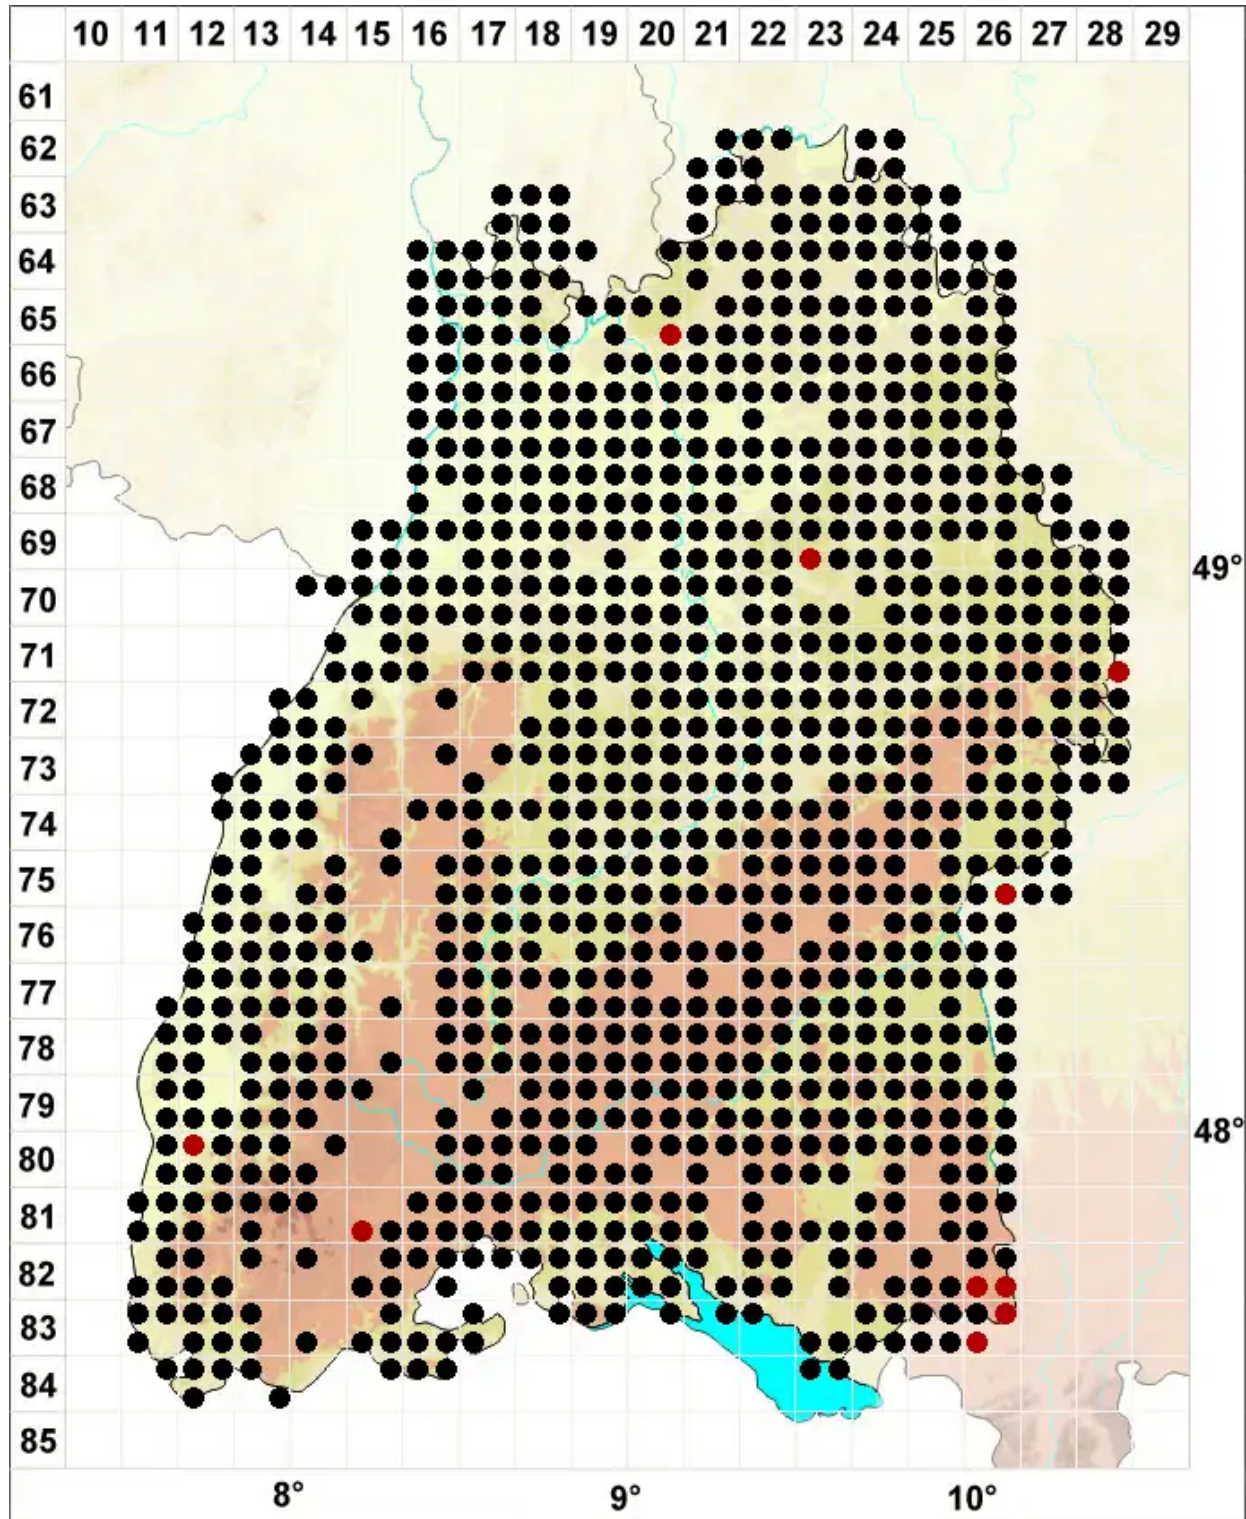

Oxyrrhynchium hians (Hedw.) Loeske

Vielgestaltiges Schattenschönschnabelmoos, Kleines Kleinschönschnabelmoos

Legende:

Symbole:

Ausgefülltes Symbol:
Zeitraum von 1980 bis heute (Aktuelle Angabe)

Leeres Symbol:
Zeitraum vor 1980 (Altangabe)

Quadrat: Herbarbeleg