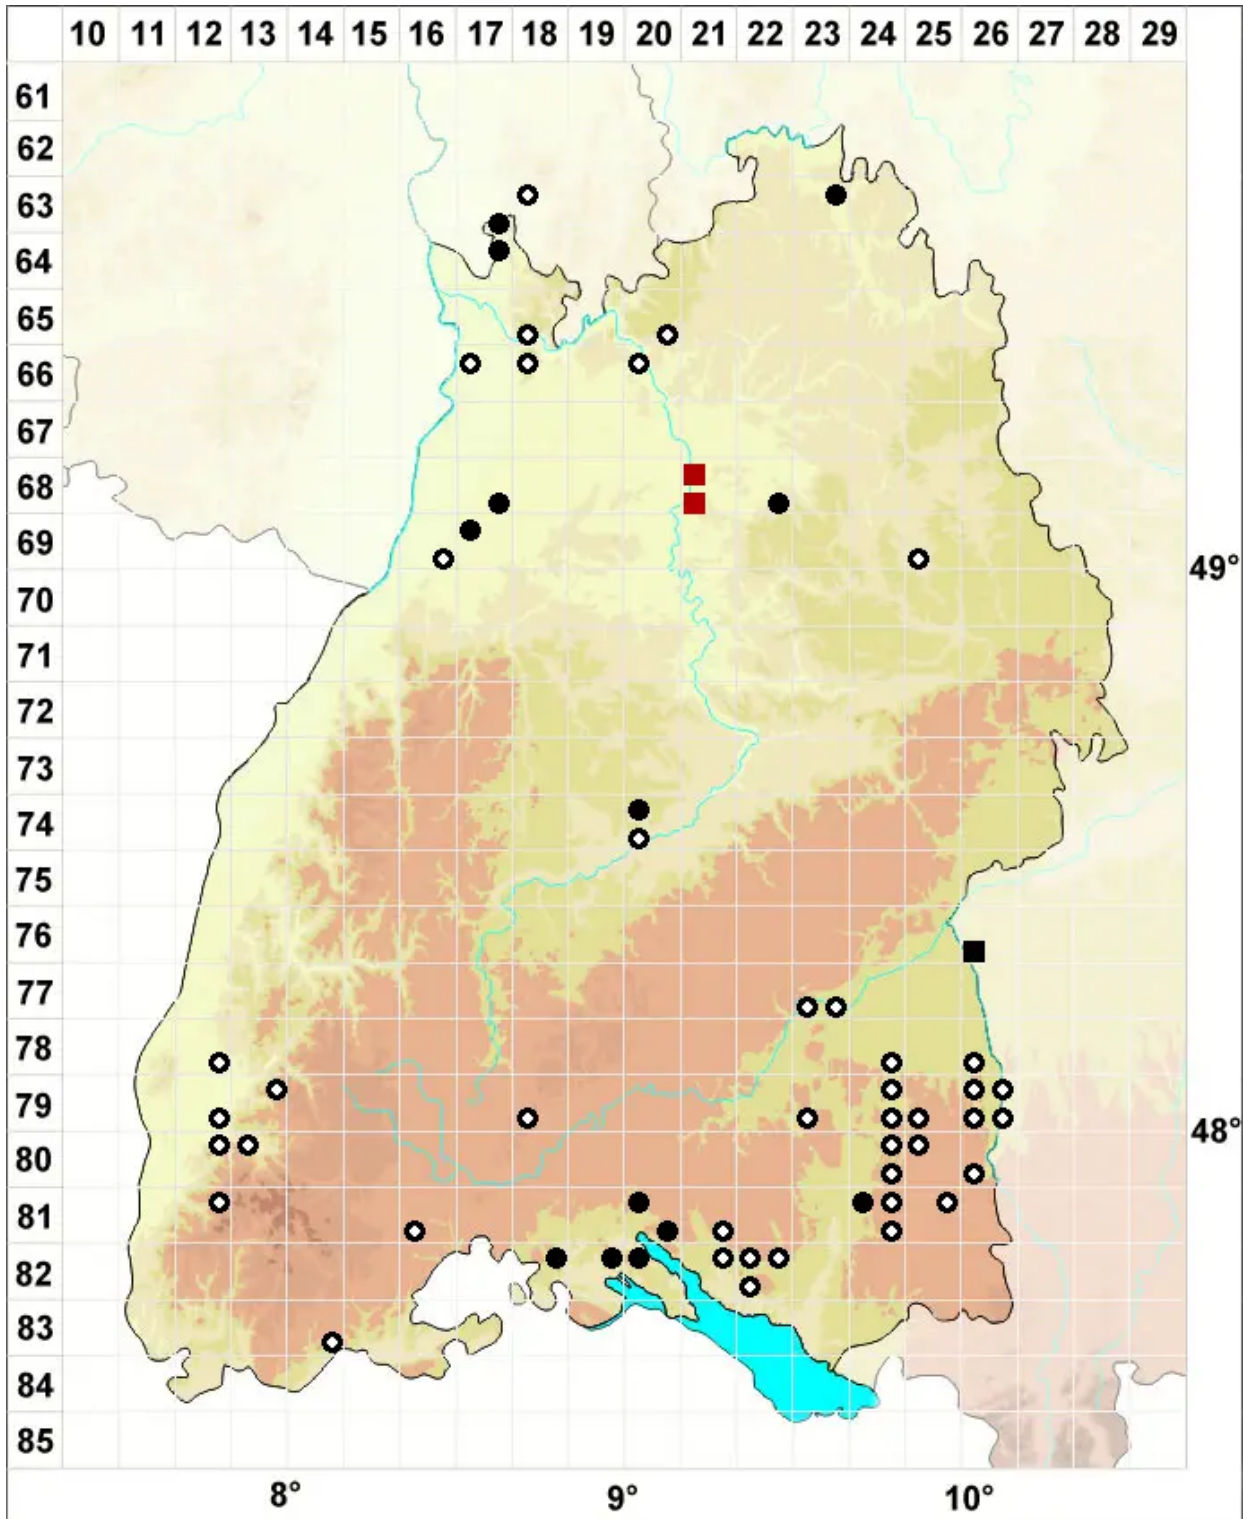

Eurhynchiastrum pulchellum (Hedw.) Ignatov & Huttunen

Hübsches Zwergschönschnabelmoos, Hübsches Neuschönschnabelmoos

Legende:

Symbole:

Ausgefülltes Symbol:
Zeitraum von 1980 bis heute (Aktuelle Angabe)

Leeres Symbol:
Zeitraum vor 1980 (Altangabe)

Quadrat: Herbarbeleg