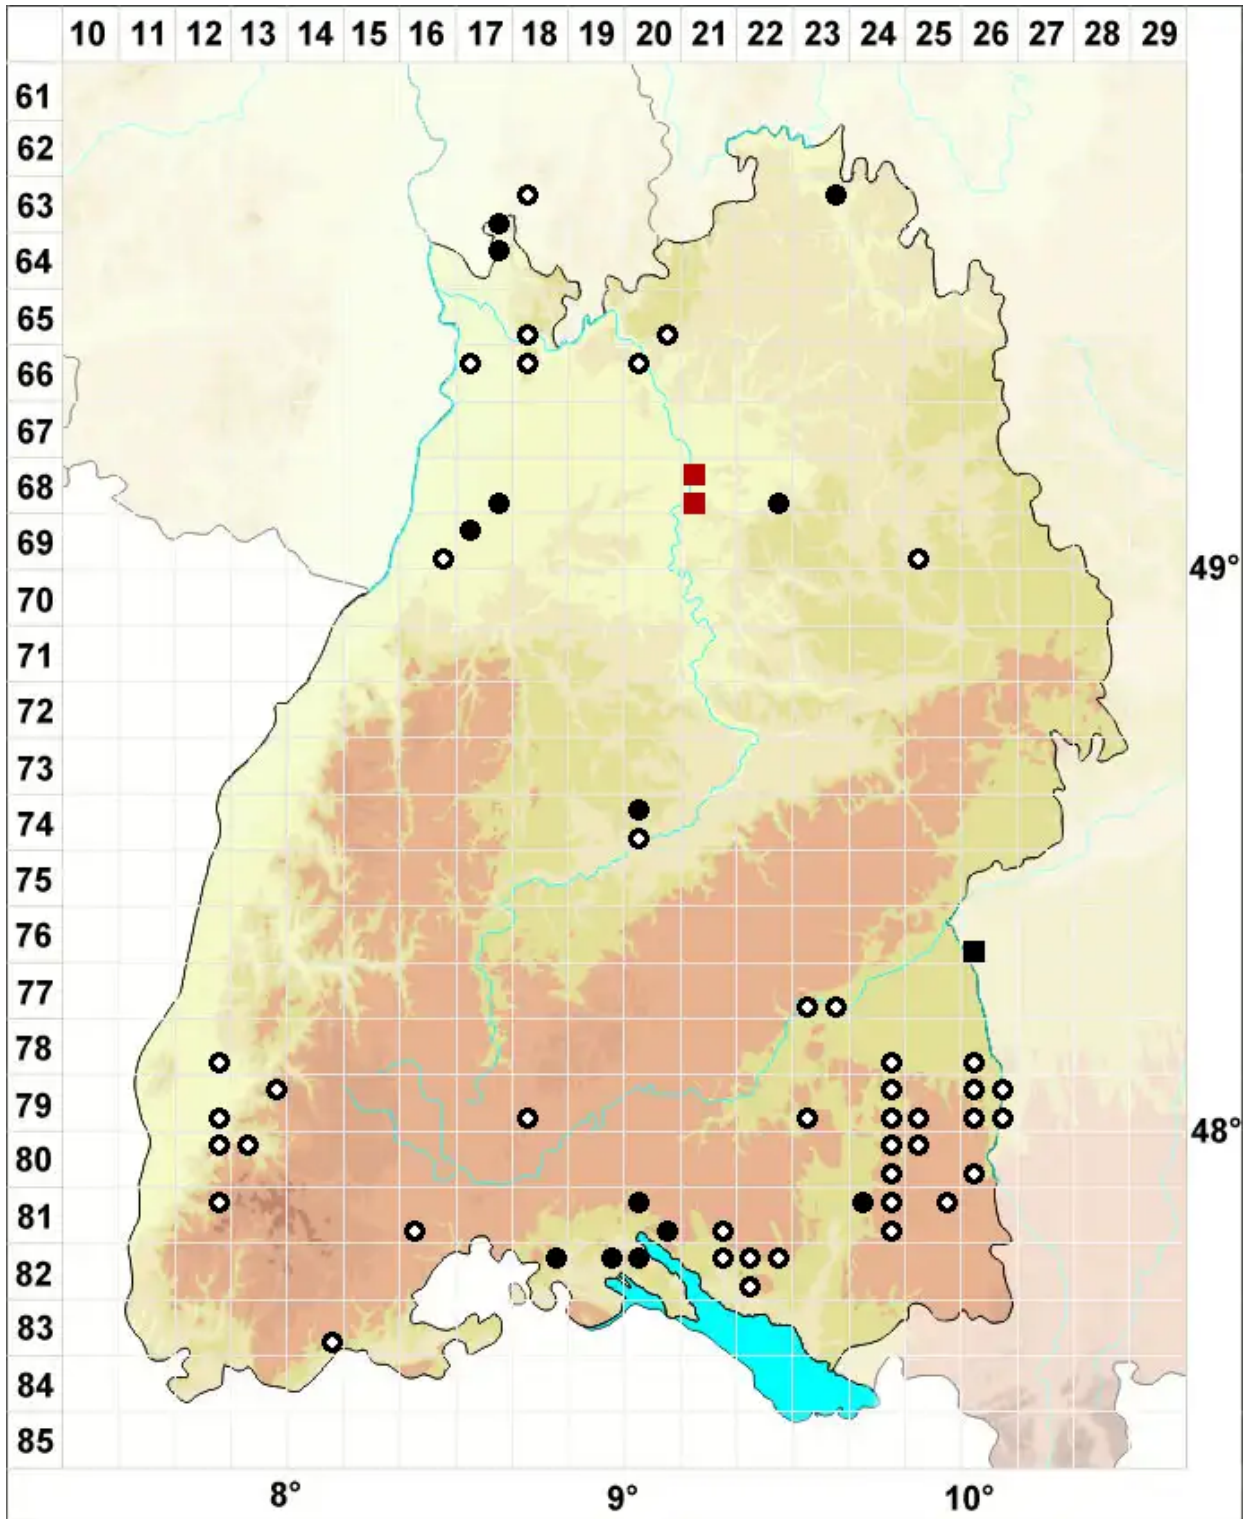

# Eurhynchiastrum pulchellum (Hedw.) Ignatov & Huttunen

Hübsches Zwergschönschnabelmoos, Hübsches Neuschönschnabelmoos

Legende:

**Symbole:**

Ausgefülltes Symbol:  
Zeitraum von 1980 bis heute (Aktuelle Angabe)

Leeres Symbol:  
Zeitraum vor 1980 (Altangabe)

Quadrat: Herbarbeleg