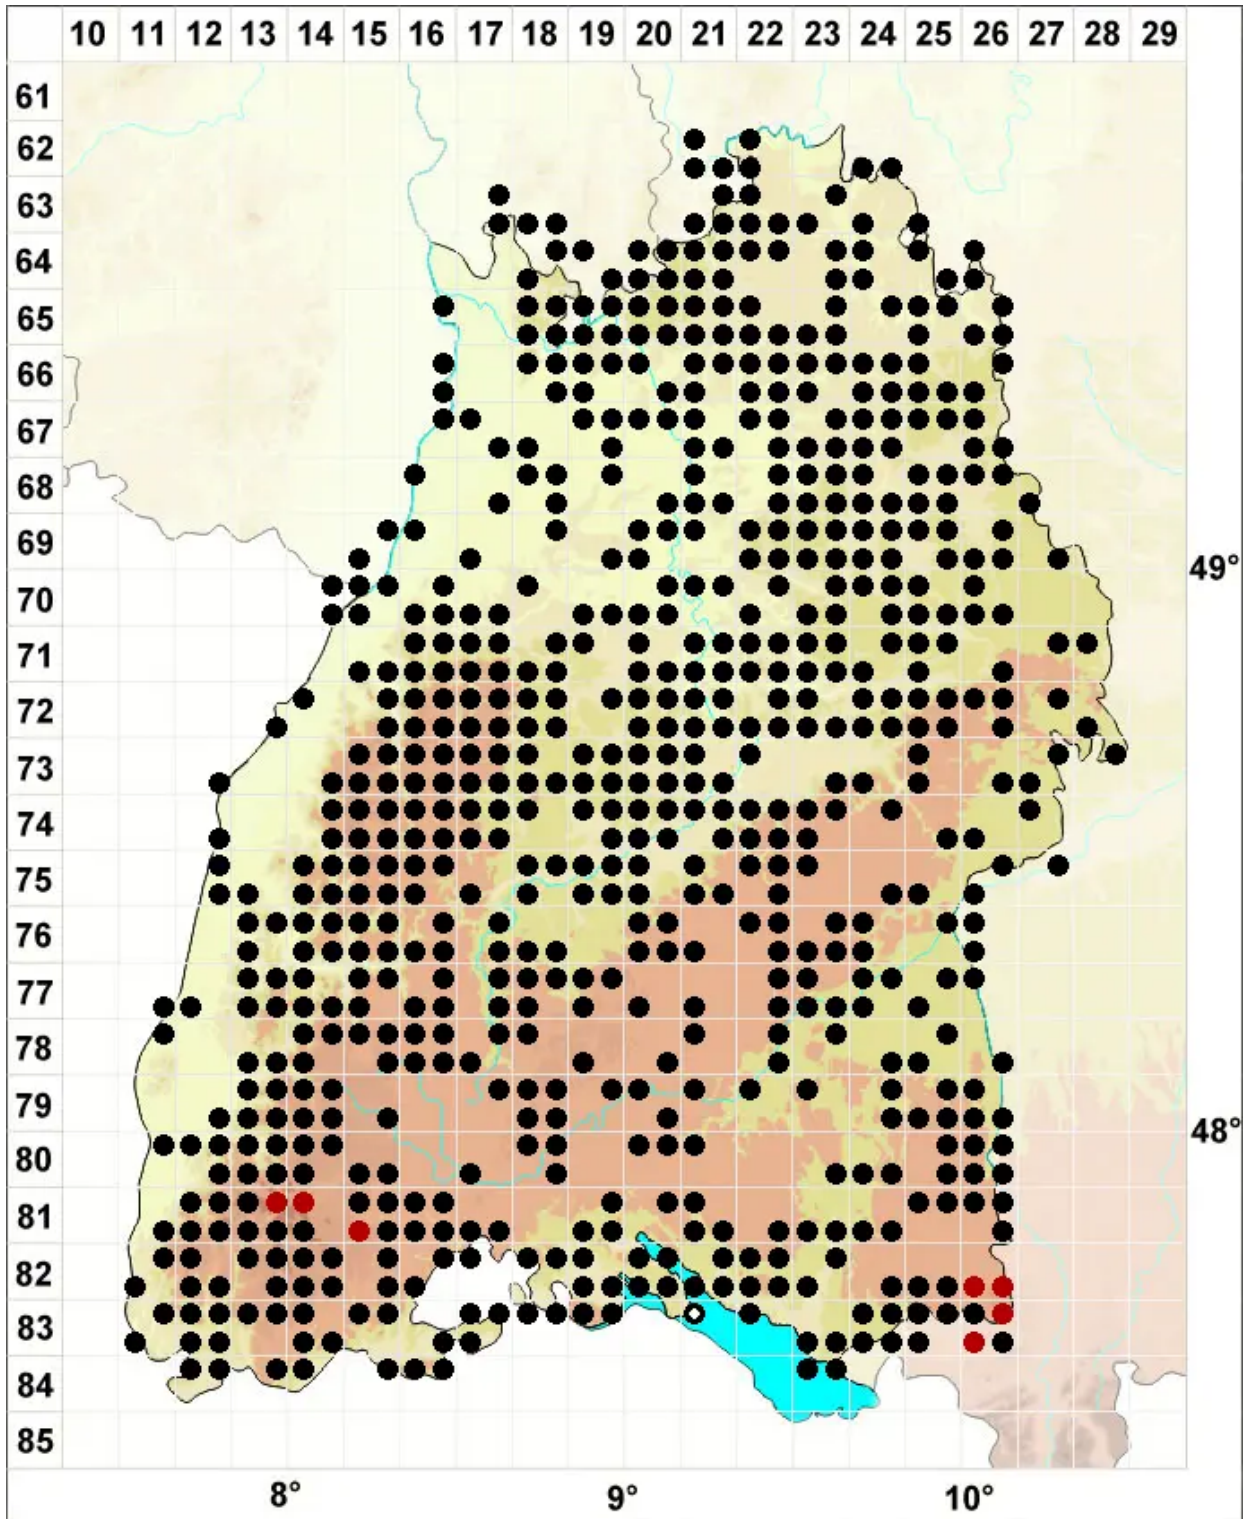

# Rhynchostegium riparioides (Hedw.) Cardot

Ufer-Schnabeldeckelmoos

Legende:

- Symbole:**
- Ausgefülltes Symbol:  
Zeitraum von 1980 bis heute (Aktuelle Angabe)
  - Leeres Symbol:  
Zeitraum vor 1980 (Altangabe)
  - Quadrat: Herbarbeleg