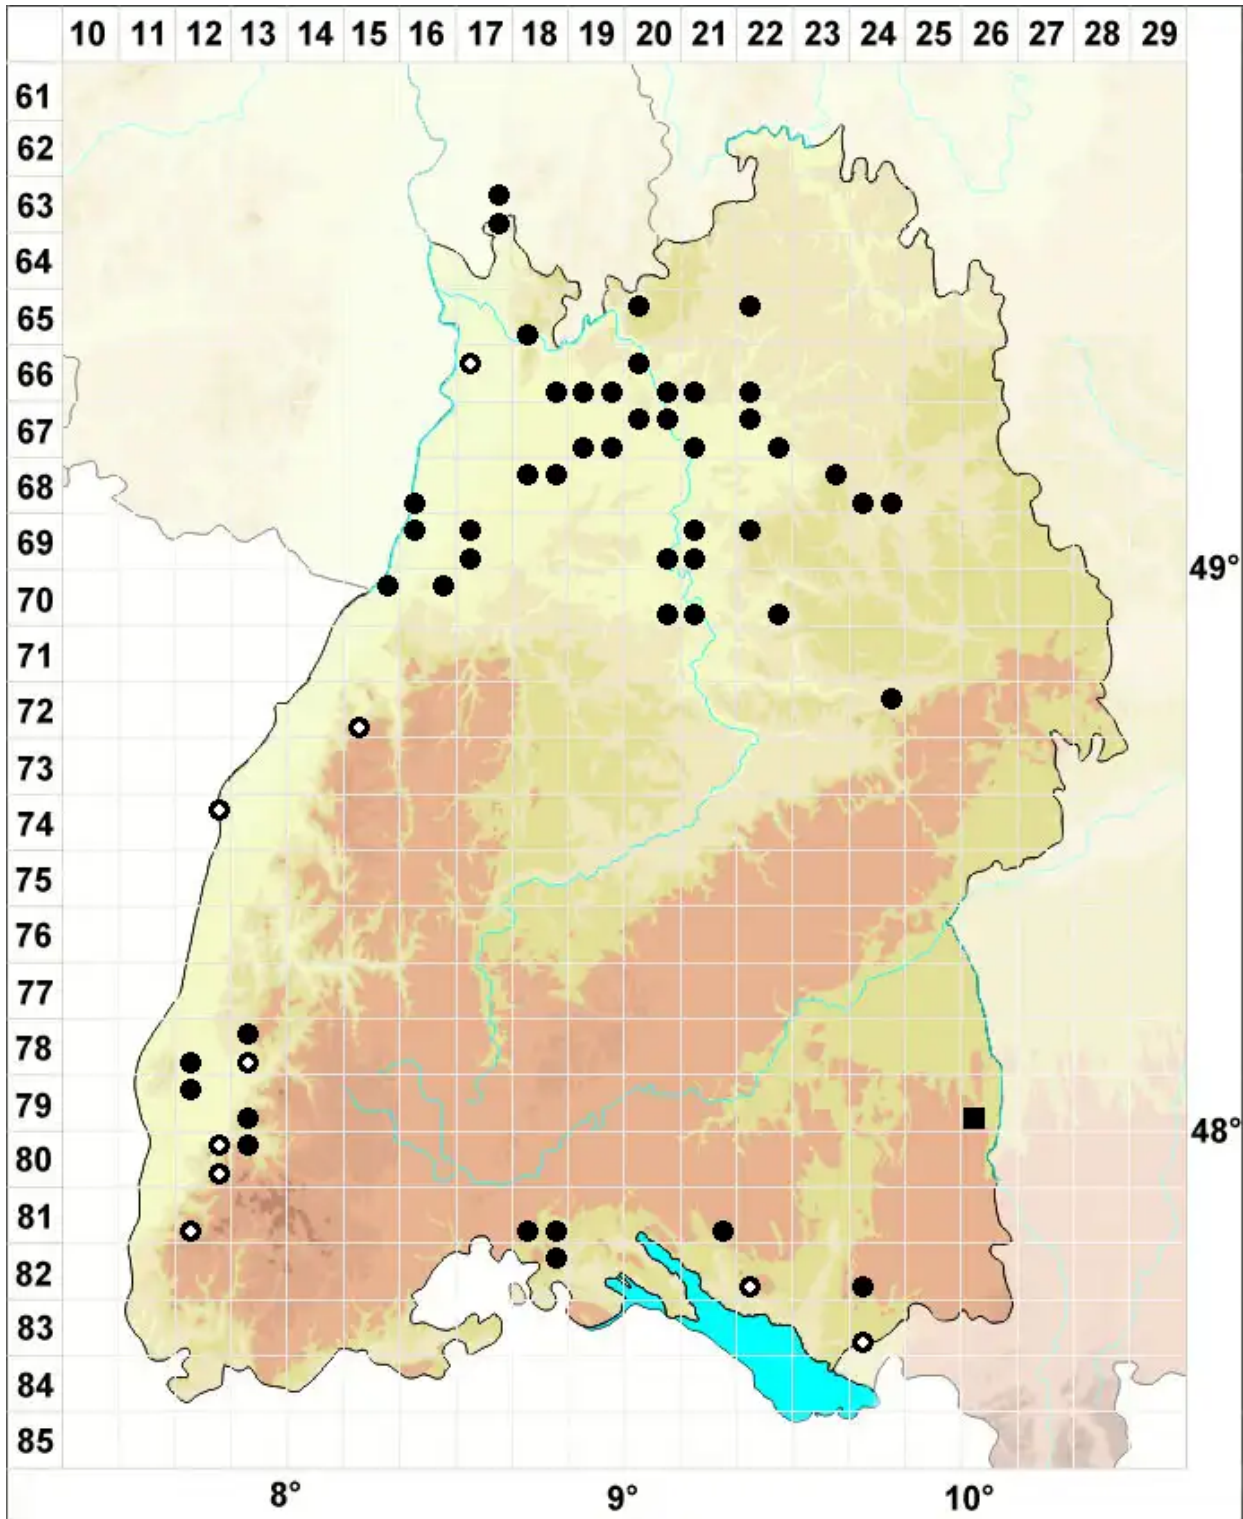

Rhynchosstegium rotundifolium (Scop. ex Brid.) Schimp.

Rundblättriges Schnabeldeckelmoos

Legende:

Symbole:

Ausgefülltes Symbol:
Zeitraum von 1980 bis heute (Aktuelle Angabe)

Leeres Symbol:
Zeitraum vor 1980 (Altangabe)

Quadrat: Herbarbeleg