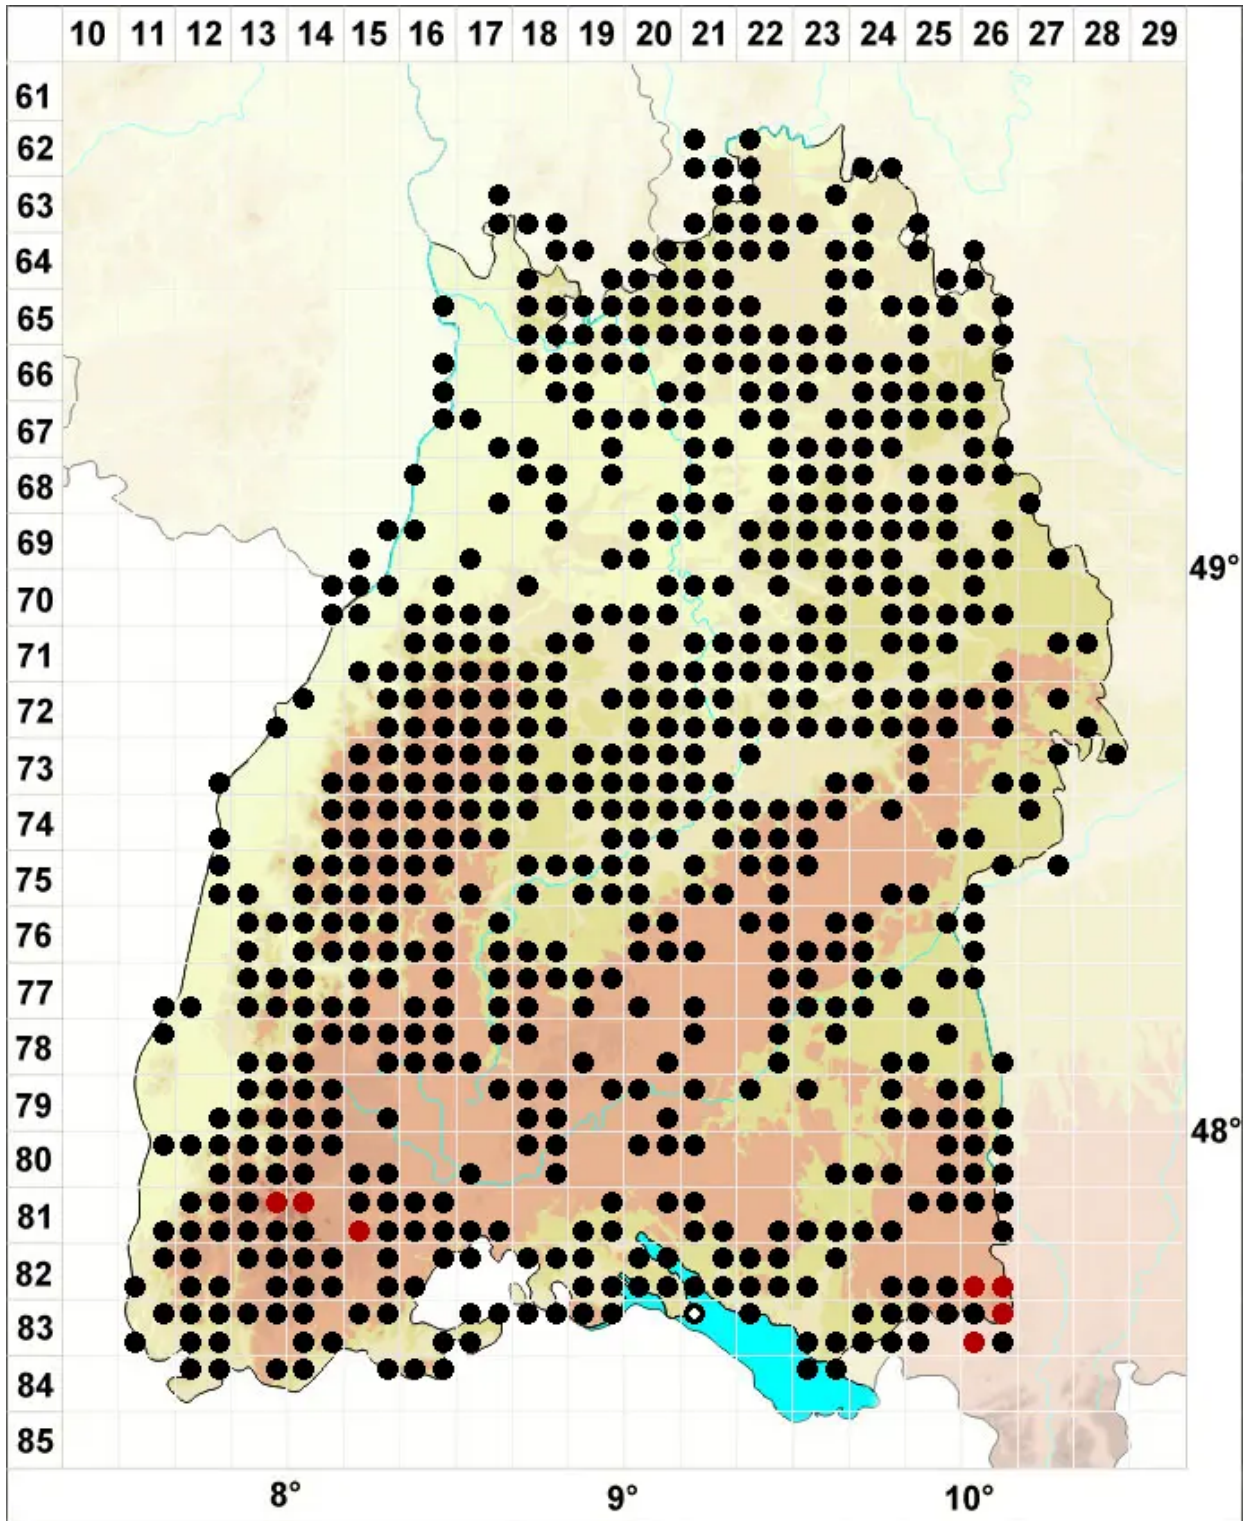

# Rhynchostegium riparioides (Hedw.) Cardot

Ufer-Schnabeldeckelmoos

Legende:

**Symbole:**

Ausgefülltes Symbol:  
Zeitraum von 1980 bis heute (Aktuelle Angabe)

Leeres Symbol:  
Zeitraum vor 1980 (Altangabe)

Quadrat: Herbarbeleg