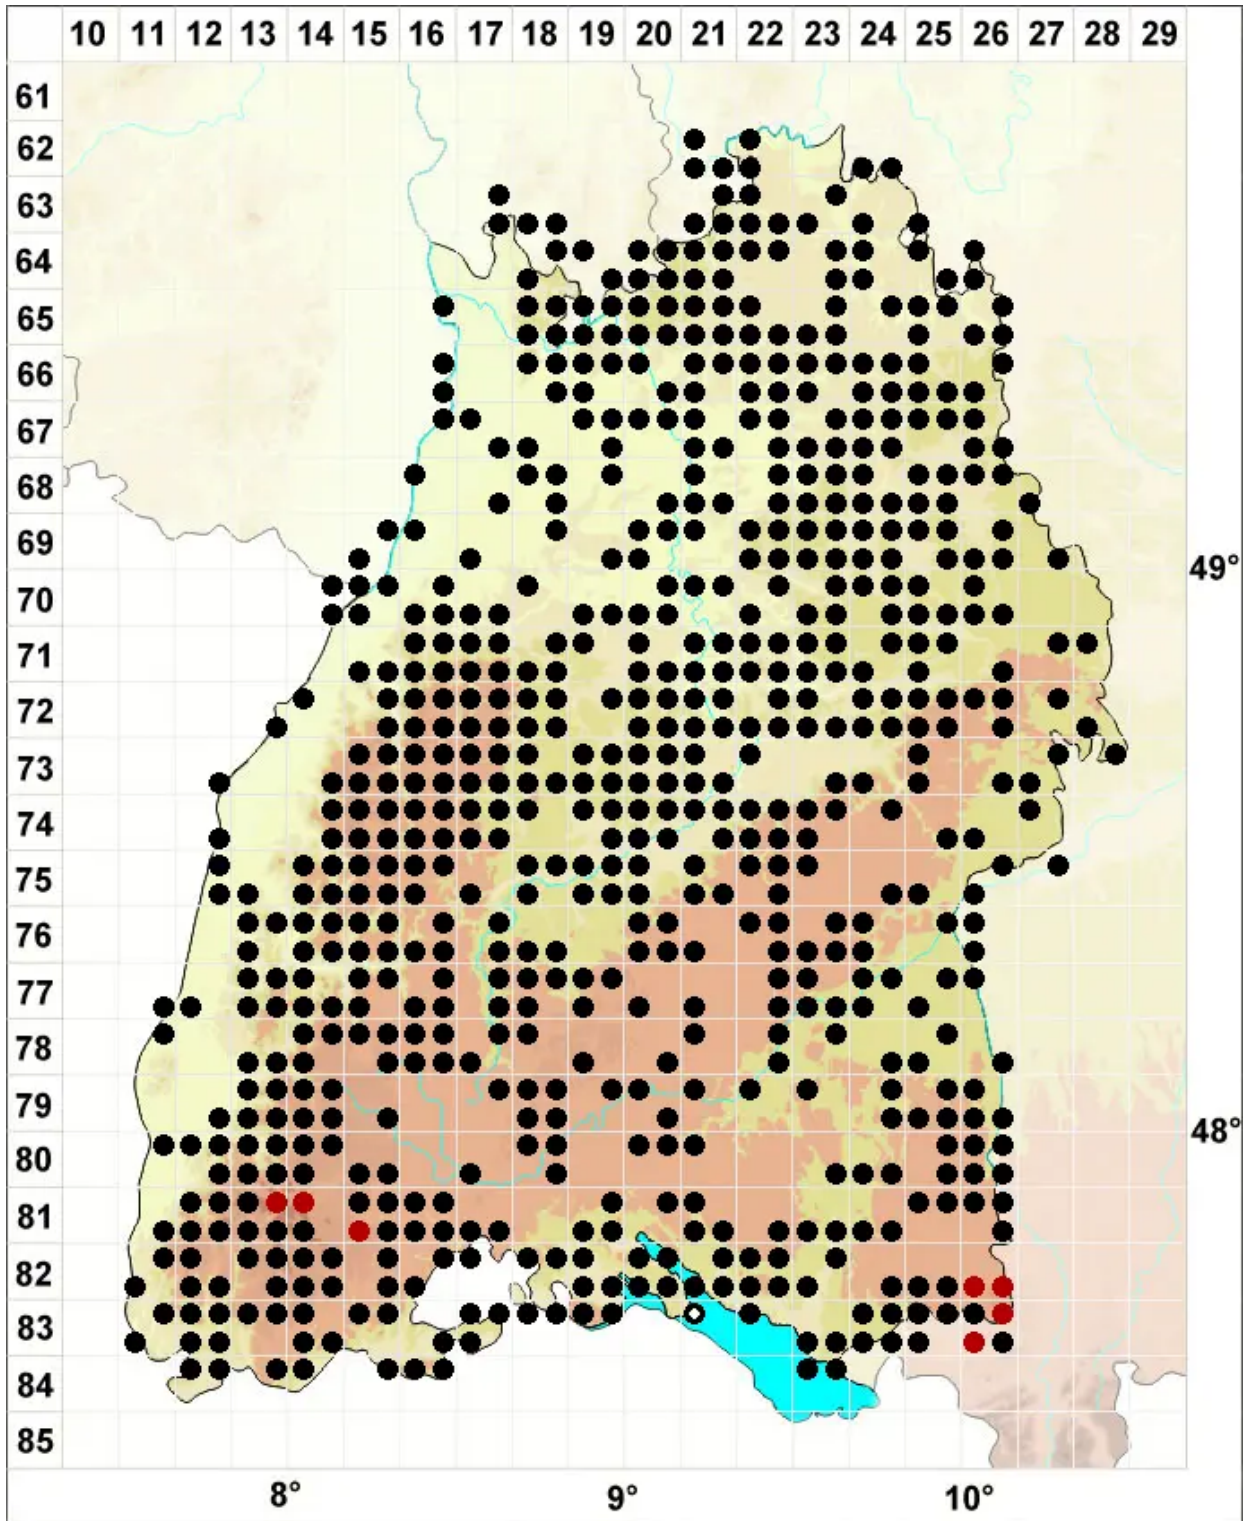

Rhynchostegium riparioides (Hedw.) Cardot

Ufer-Schnabeldeckelmoos

Legende:

Symbole:

Ausgefülltes Symbol:
Zeitraum von 1980 bis heute (Aktuelle Angabe)

Leeres Symbol:
Zeitraum vor 1980 (Altangabe)

Quadrat: Herbarbeleg