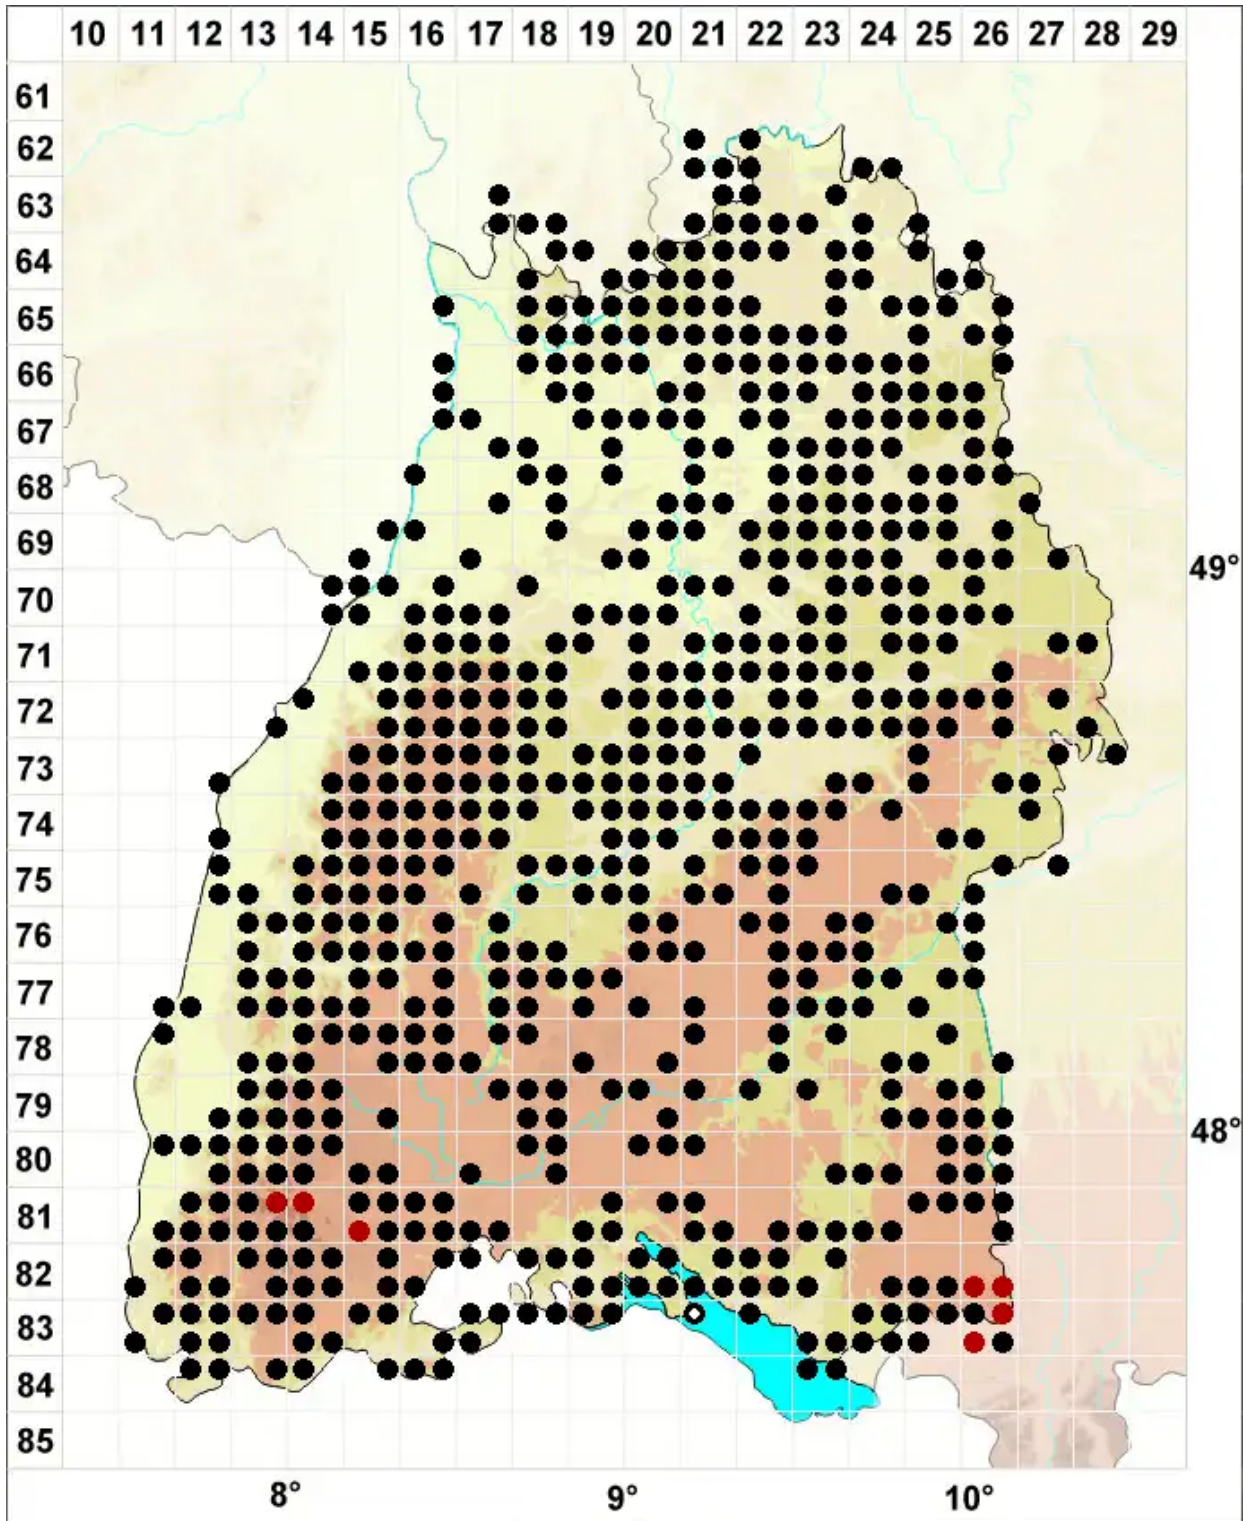

# Rhynchostegium riparioides (Hedw.) Cardot

Ufer-Schnabeldeckelmoos

Legende:

**Symbole:**

Ausgefülltes Symbol:  
Zeitraum von 1980 bis heute (Aktuelle Angabe)

Leeres Symbol:  
Zeitraum vor 1980 (Altangabe)

Quadrat: Herbarbeleg