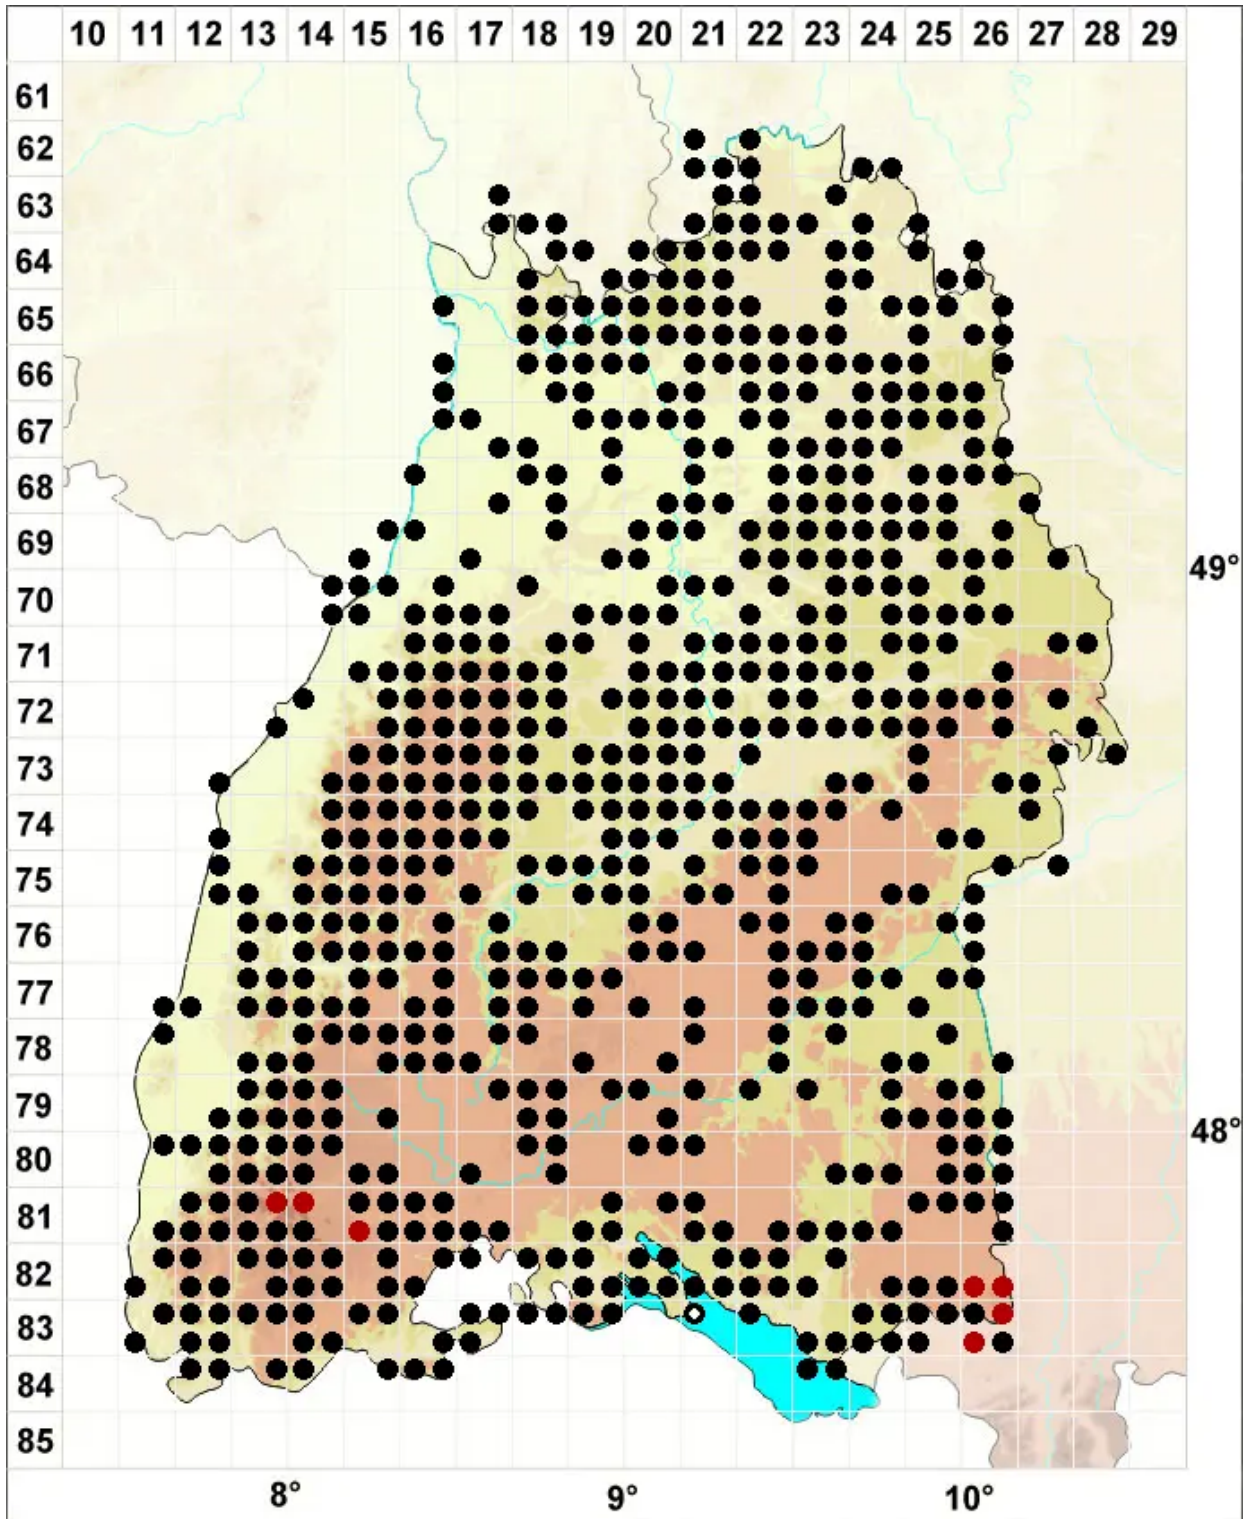

Rhynchostegium riparioides (Hedw.) Cardot

Ufer-Schnabeldeckelmoos

Legende:

- Symbole:**
- Ausgefülltes Symbol:
Zeitraum von 1980 bis heute (Aktuelle Angabe)
 - Leeres Symbol:
Zeitraum vor 1980 (Altangabe)
 - Quadrat: Herbarbeleg