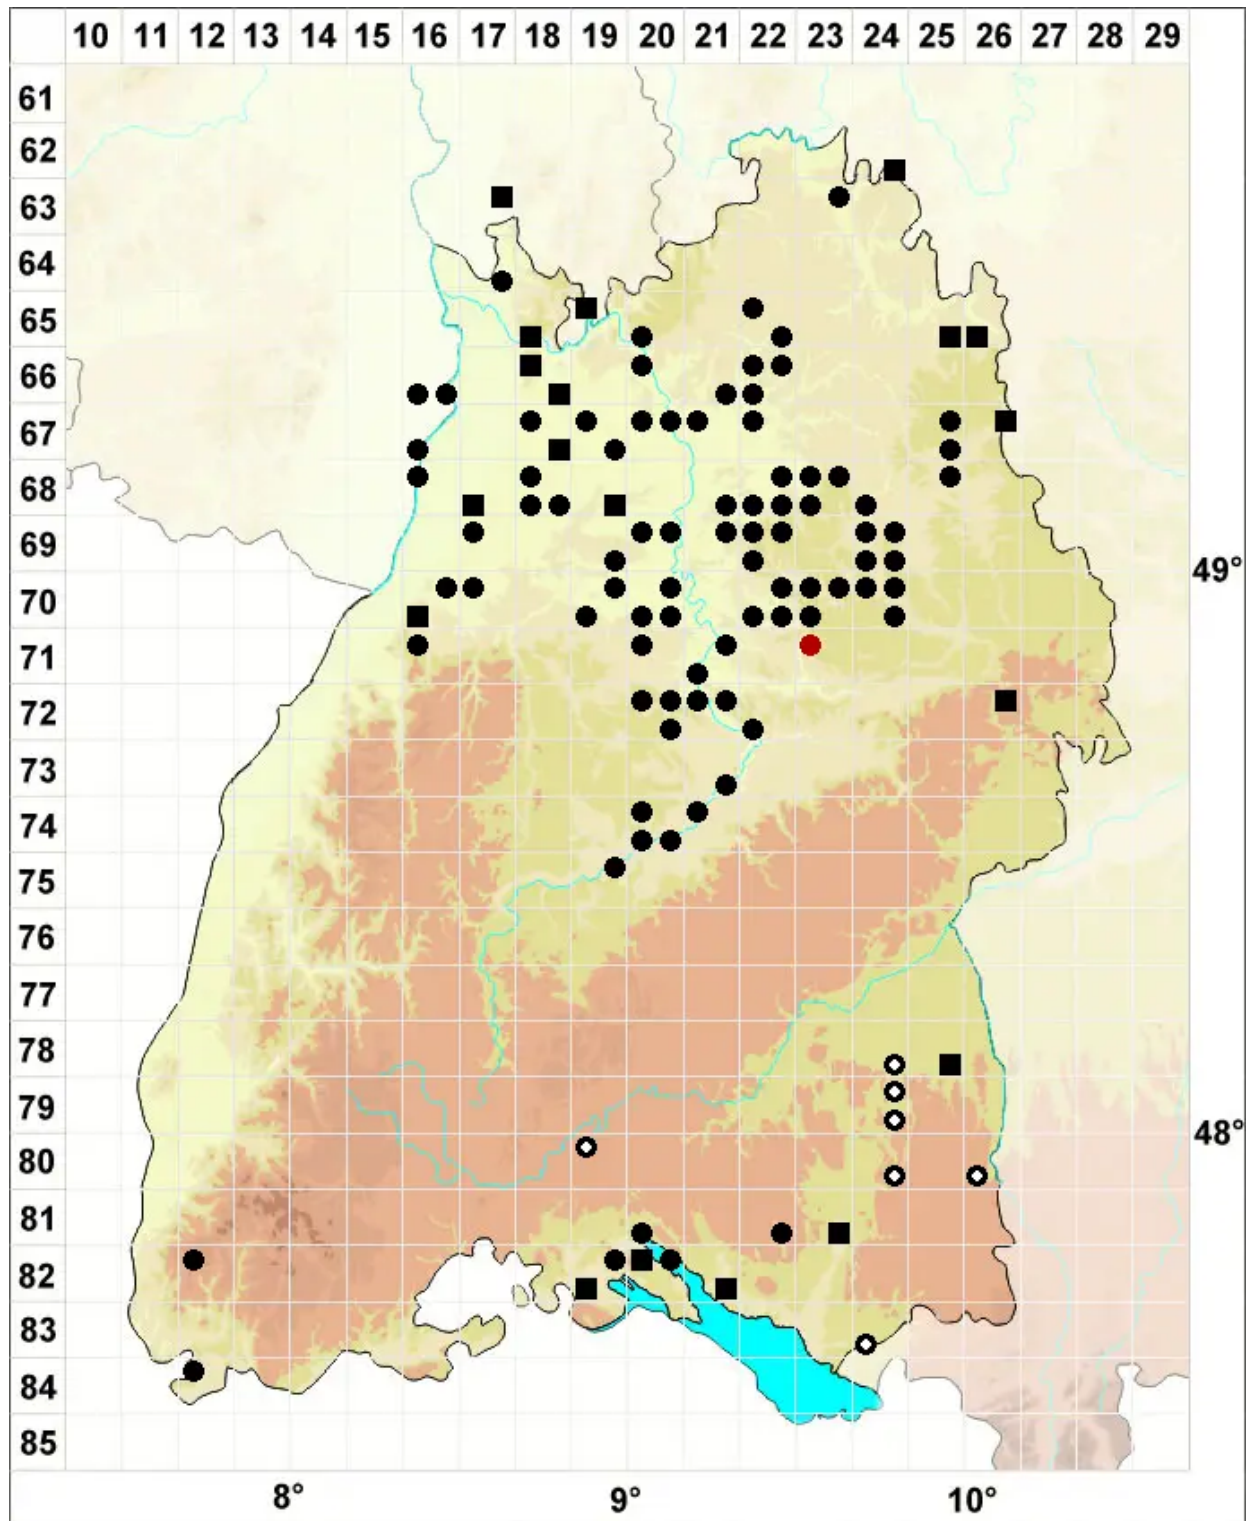

Oxyrrhynchium schleicheri (R.Hedw.) Röll

Stolonen-Schattenschönschnabelmoos, Schleichers Kleinschönschnabelmoos

Legende:

- Symbole:**
- Ausgefülltes Symbol:
Zeitraum von 1980 bis heute (Aktuelle Angabe)
 - Leeres Symbol:
Zeitraum vor 1980 (Altangabe)
 - Quadrat: Herbarbeleg