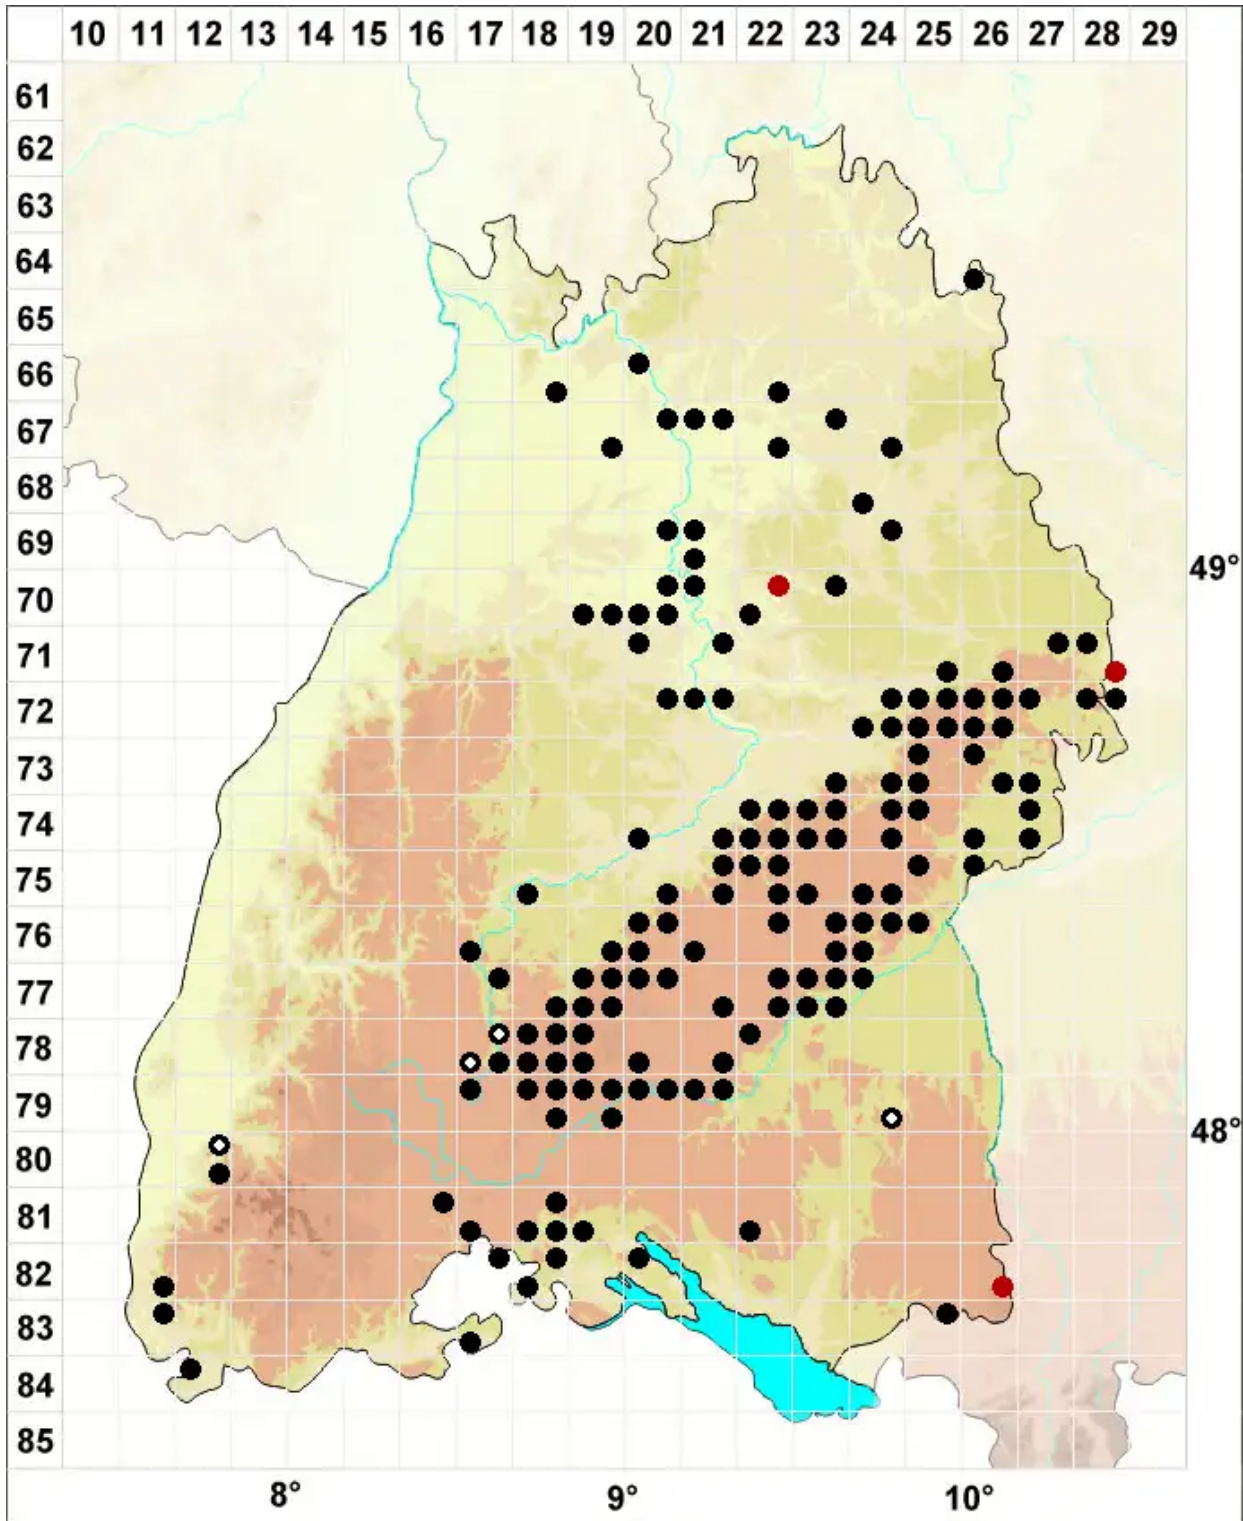

# Plasteurhynchium striatulum (Spruce) M.Fleisch.

Echtes Kalkschönschnabelmoos

Legende:

**Symbole:**

Ausgefülltes Symbol:  
Zeitraum von 1980 bis heute (Aktuelle Angabe)

Leeres Symbol:  
Zeitraum vor 1980 (Altangabe)

Quadrat: Herbarbeleg