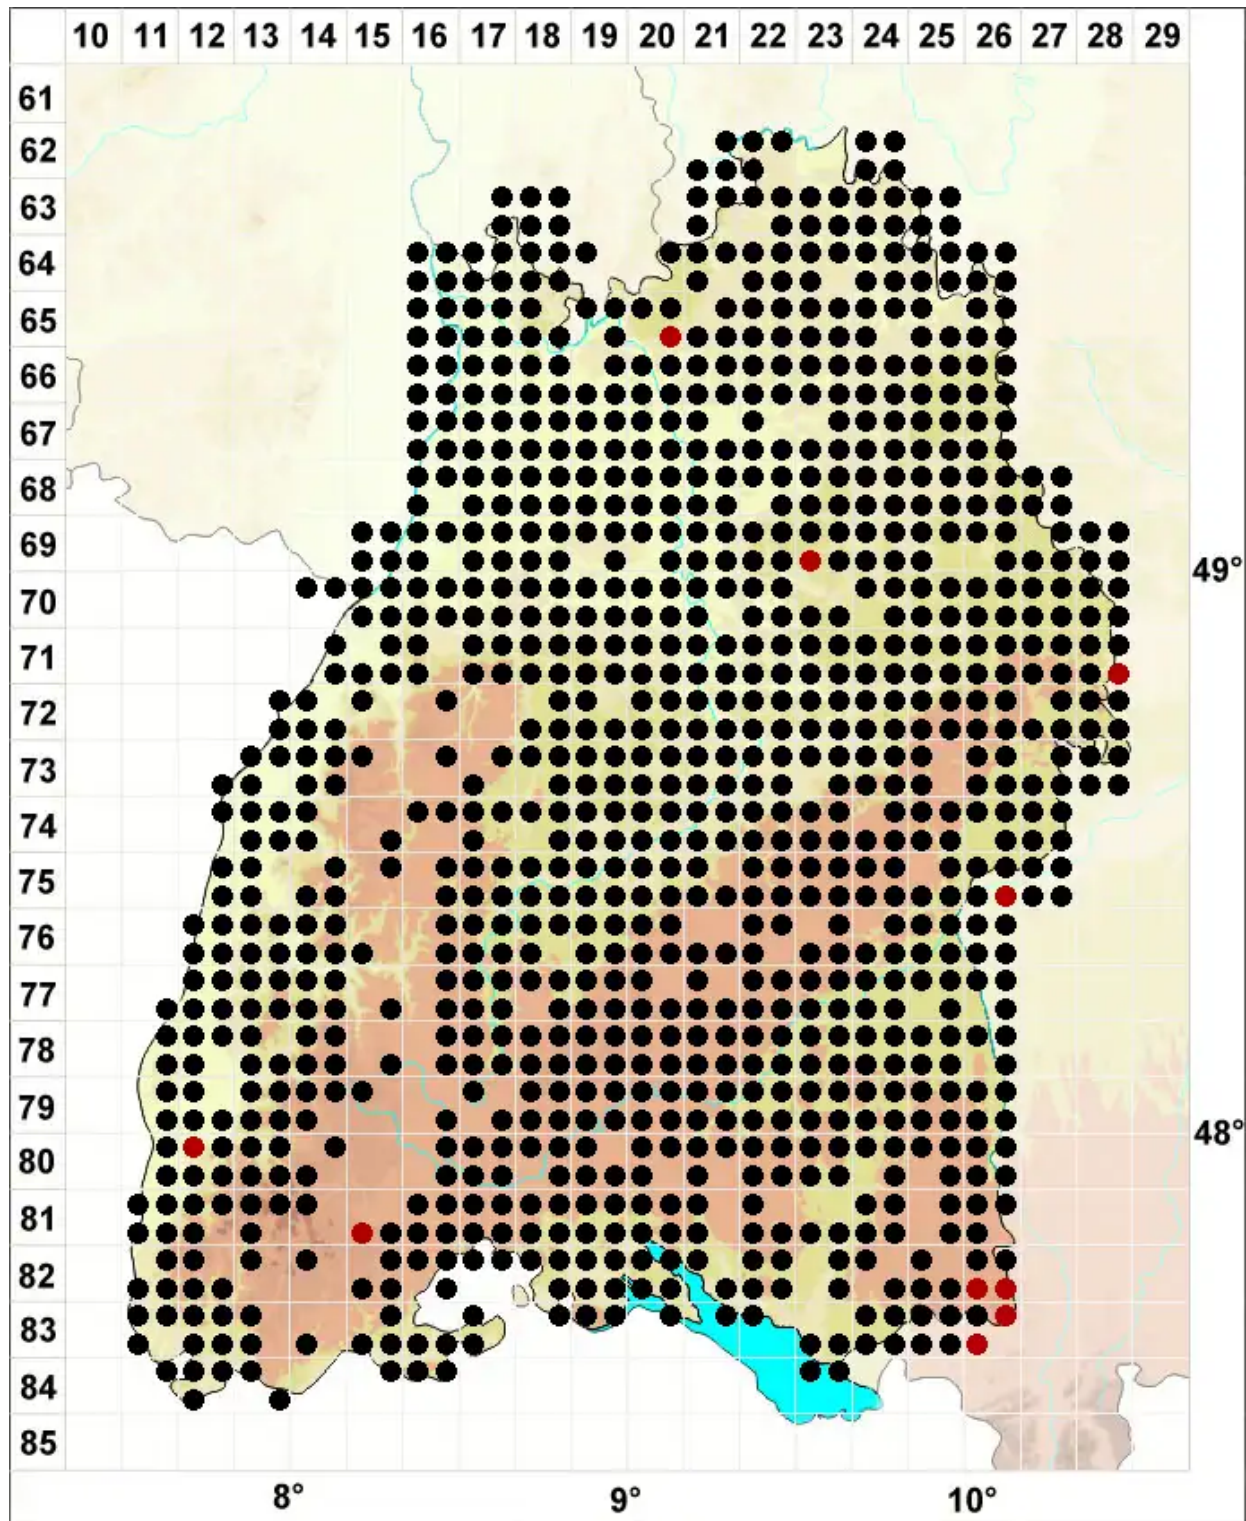

# Oxyrrhynchium hians (Hedw.) Loeske

Vielgestaltiges Schattenschönschnabelmoos, Kleines Kleinschönschnabelmoos

Legende:

**Symbole:**

Ausgefülltes Symbol:  
Zeitraum von 1980 bis heute (Aktuelle Angabe)

Leeres Symbol:  
Zeitraum vor 1980 (Altangabe)

Quadrat: Herbarbeleg