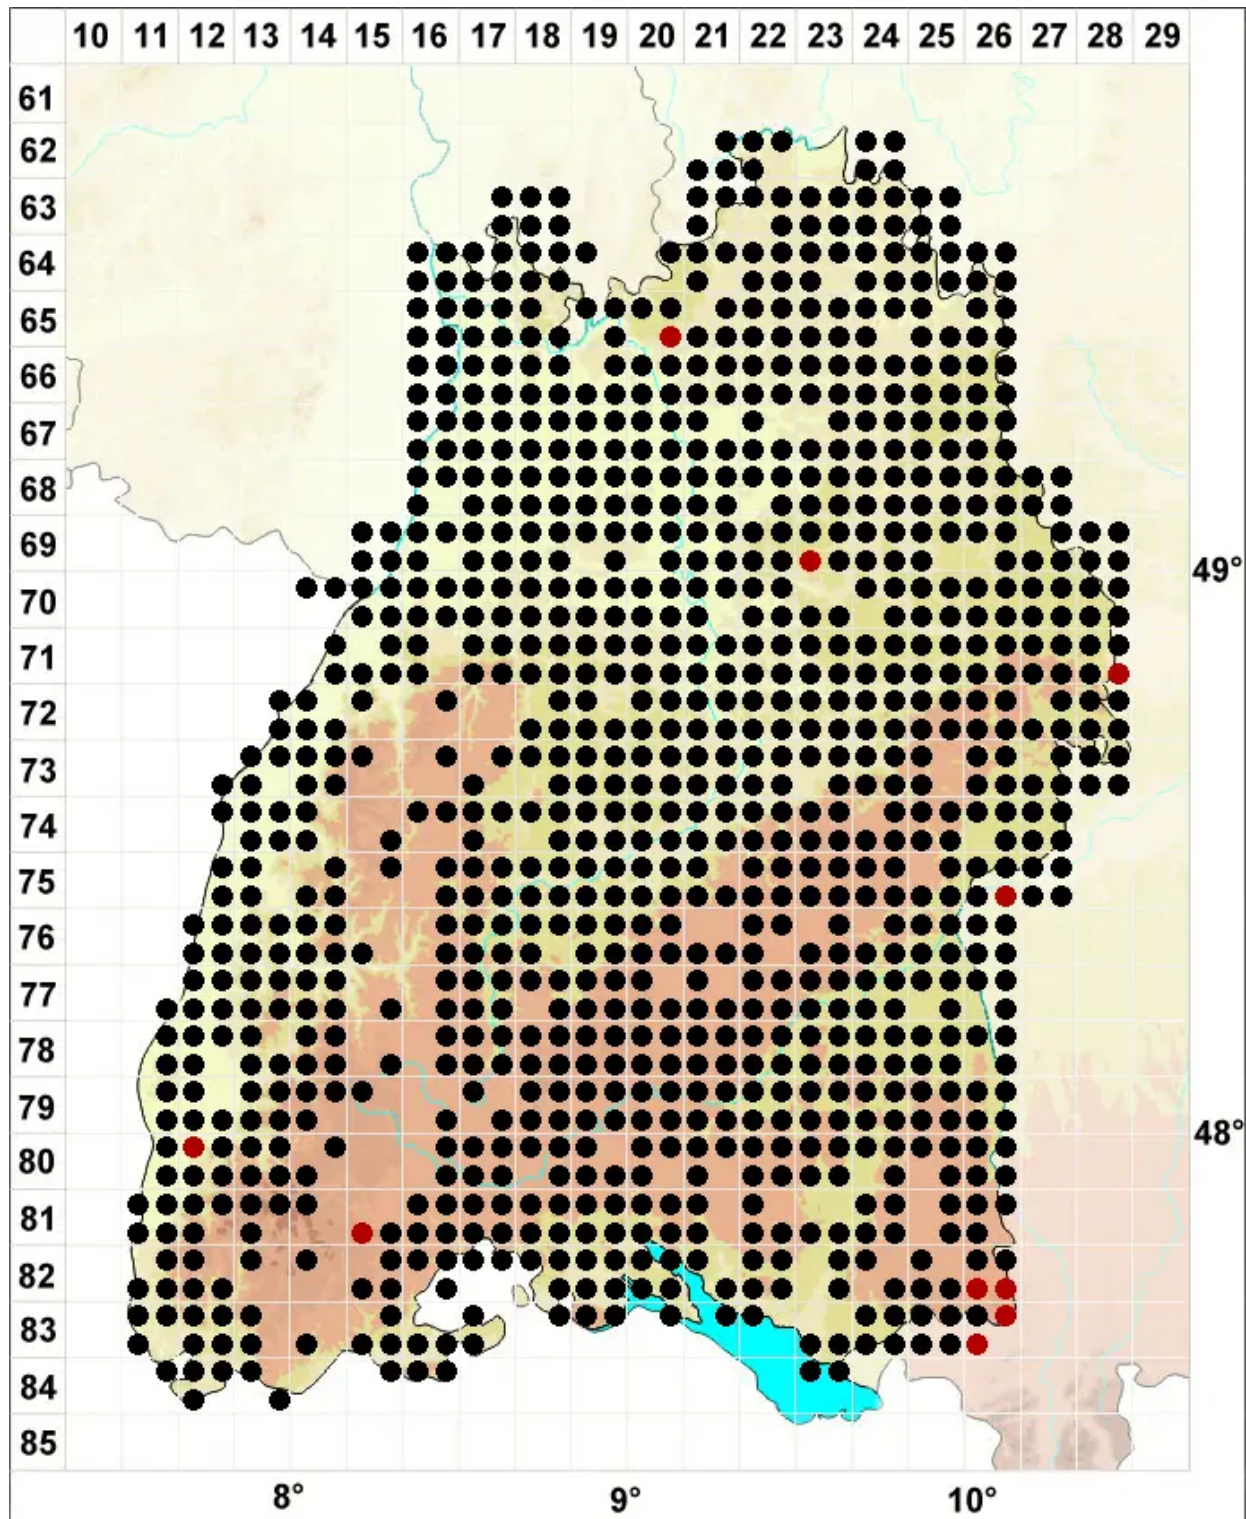

# Oxyrrhynchium hians (Hedw.) Loeske

Vielgestaltiges Schattenschönschnabelmoos, Kleines Kleinschönschnabelmoos

Legende:

**Symbole:**

Ausgefülltes Symbol:  
Zeitraum von 1980 bis heute (Aktuelle Angabe)

Leeres Symbol:  
Zeitraum vor 1980 (Altangabe)

Quadrat: Herbarbeleg