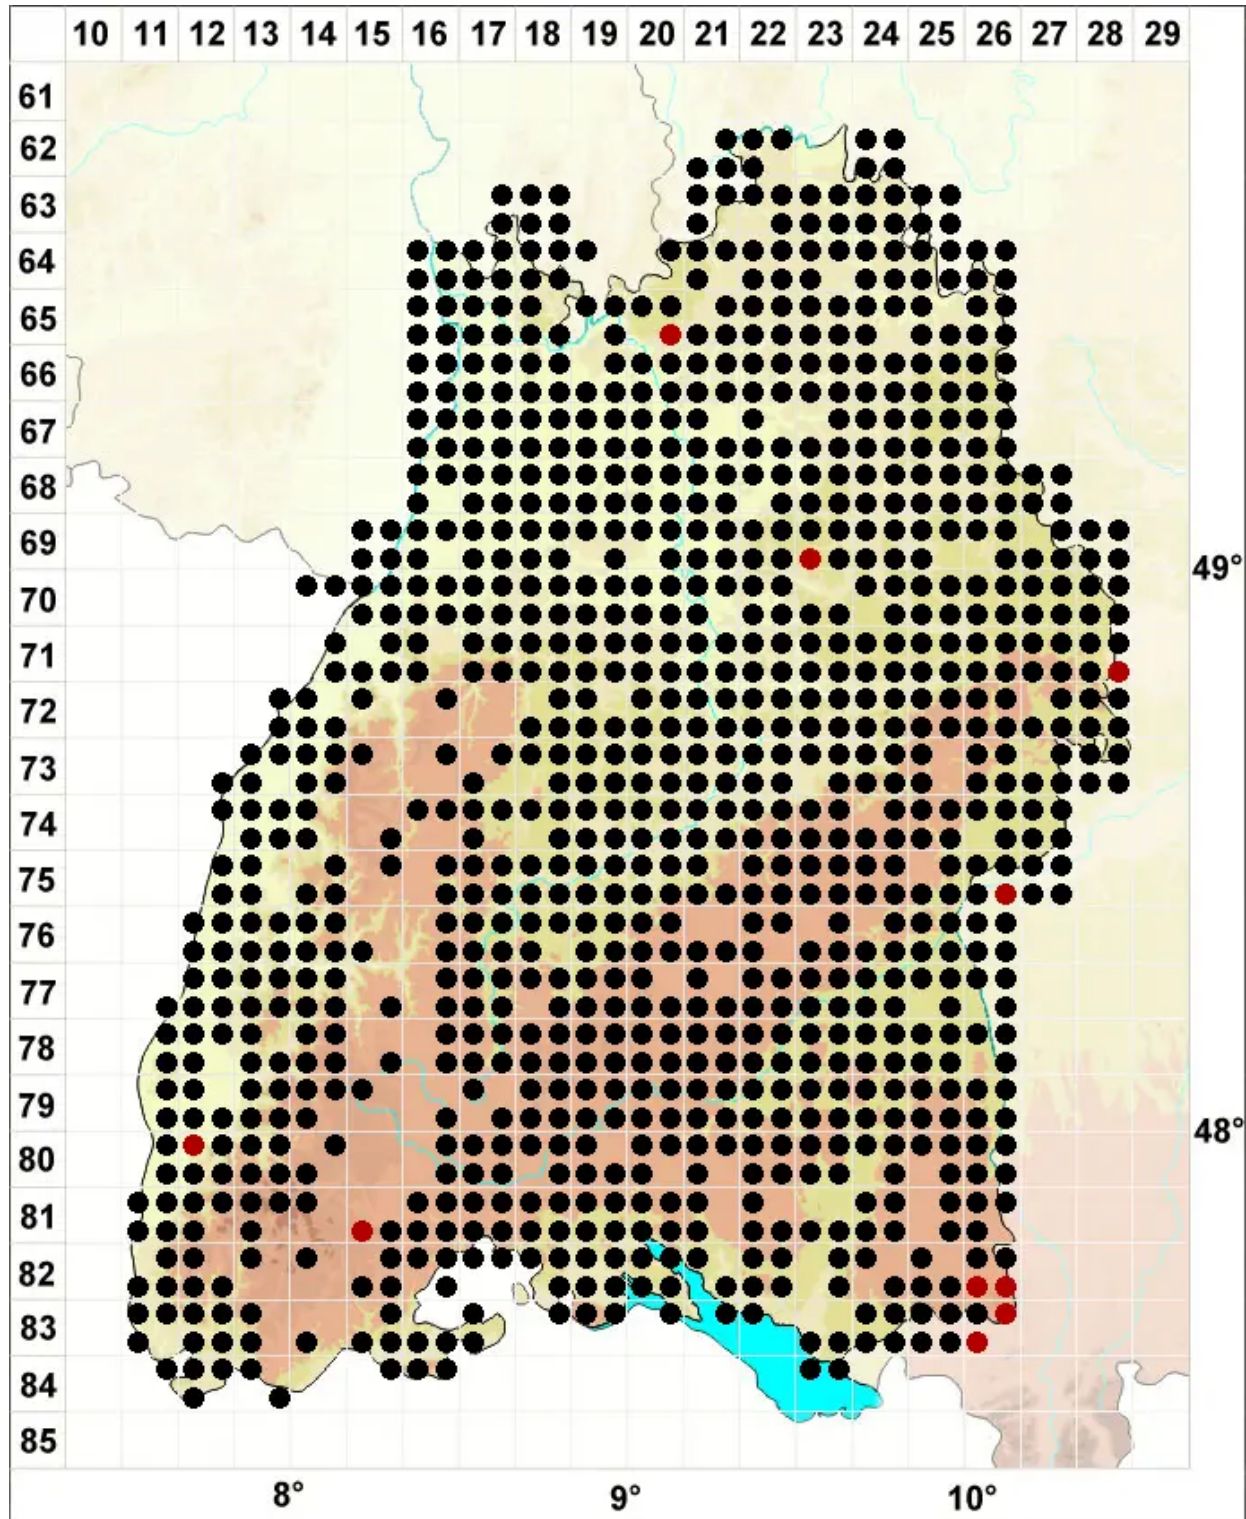

# Oxyrrhynchium hians (Hedw.) Loeske

Vielgestaltiges Schattenschönschnabelmoos, Kleines Kleinschönschnabelmoos

Legende:

**Symbole:**

Ausgefülltes Symbol:  
Zeitraum von 1980 bis heute (Aktuelle Angabe)

Leeres Symbol:  
Zeitraum vor 1980 (Altangabe)

Quadrat: Herbarbeleg