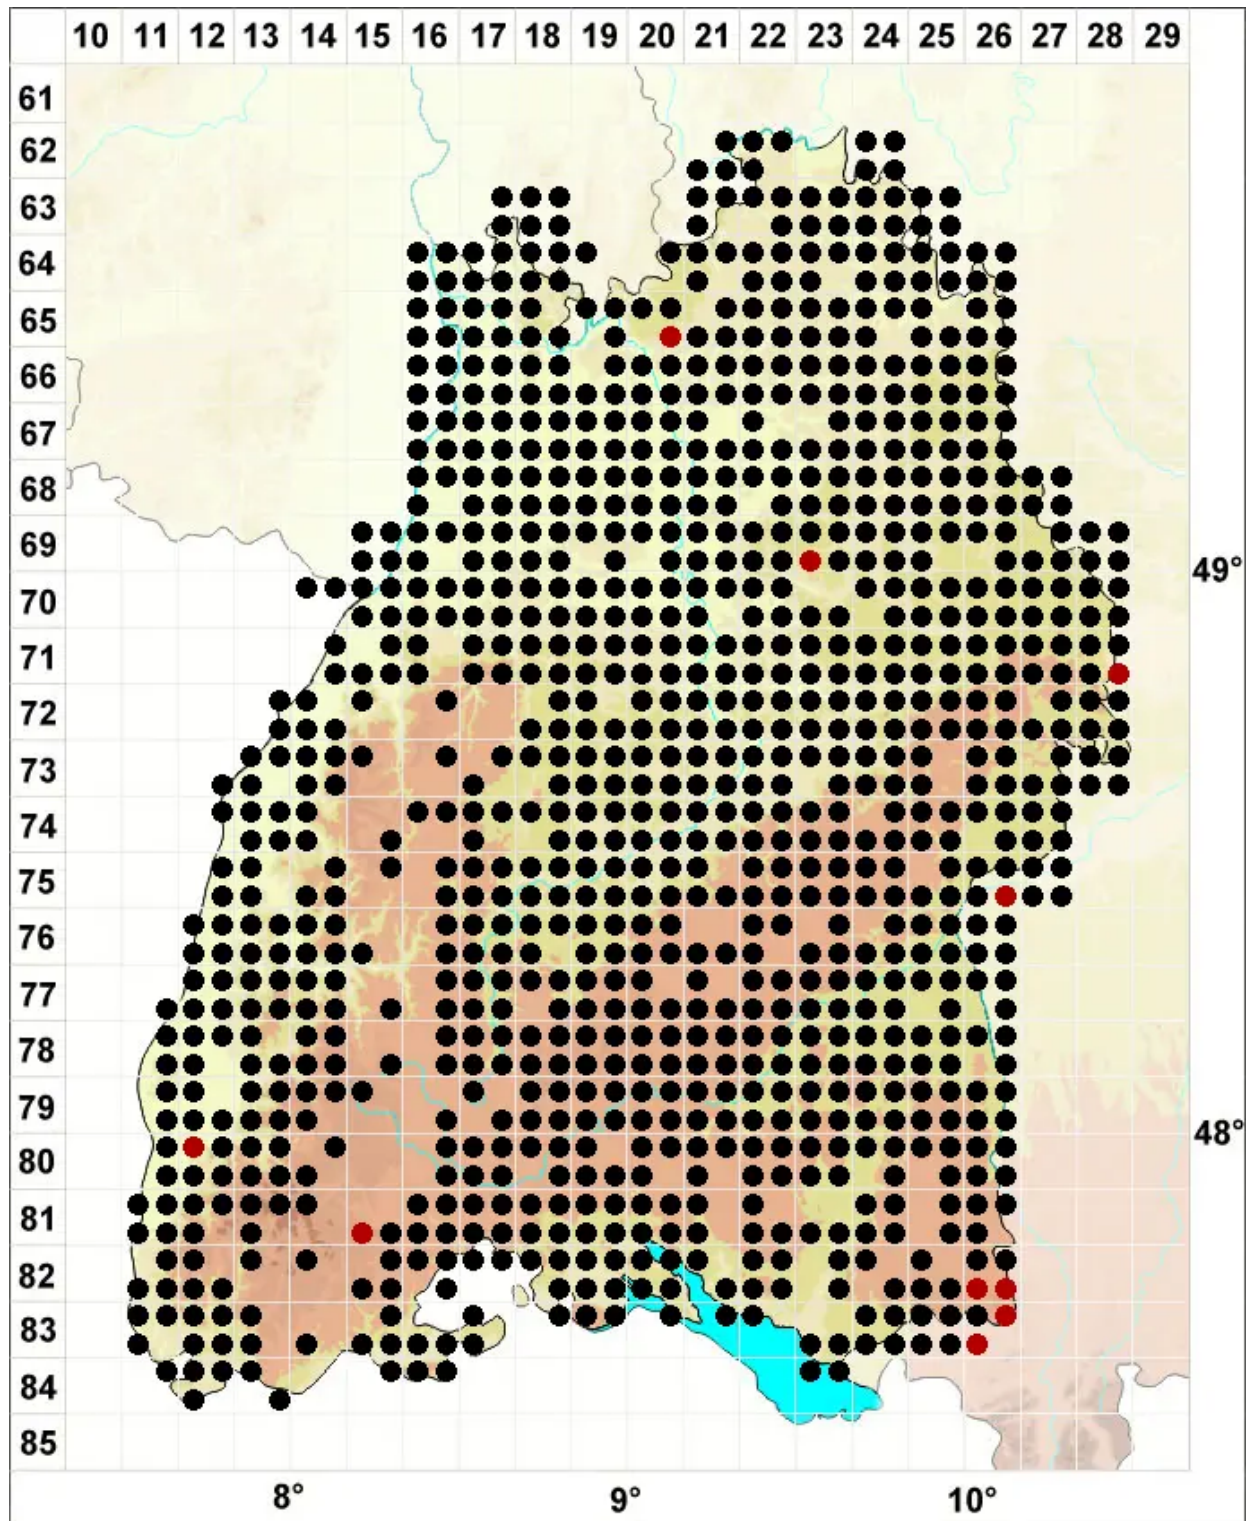

Oxyrrhynchium hians (Hedw.) Loeske

Vielgestaltiges Schattenschönschnabelmoos, Kleines Kleinschönschnabelmoos

Legende:

Symbole:

Ausgefülltes Symbol:
Zeitraum von 1980 bis heute (Aktuelle Angabe)

Leeres Symbol:
Zeitraum vor 1980 (Altangabe)

Quadrat: Herbarbeleg