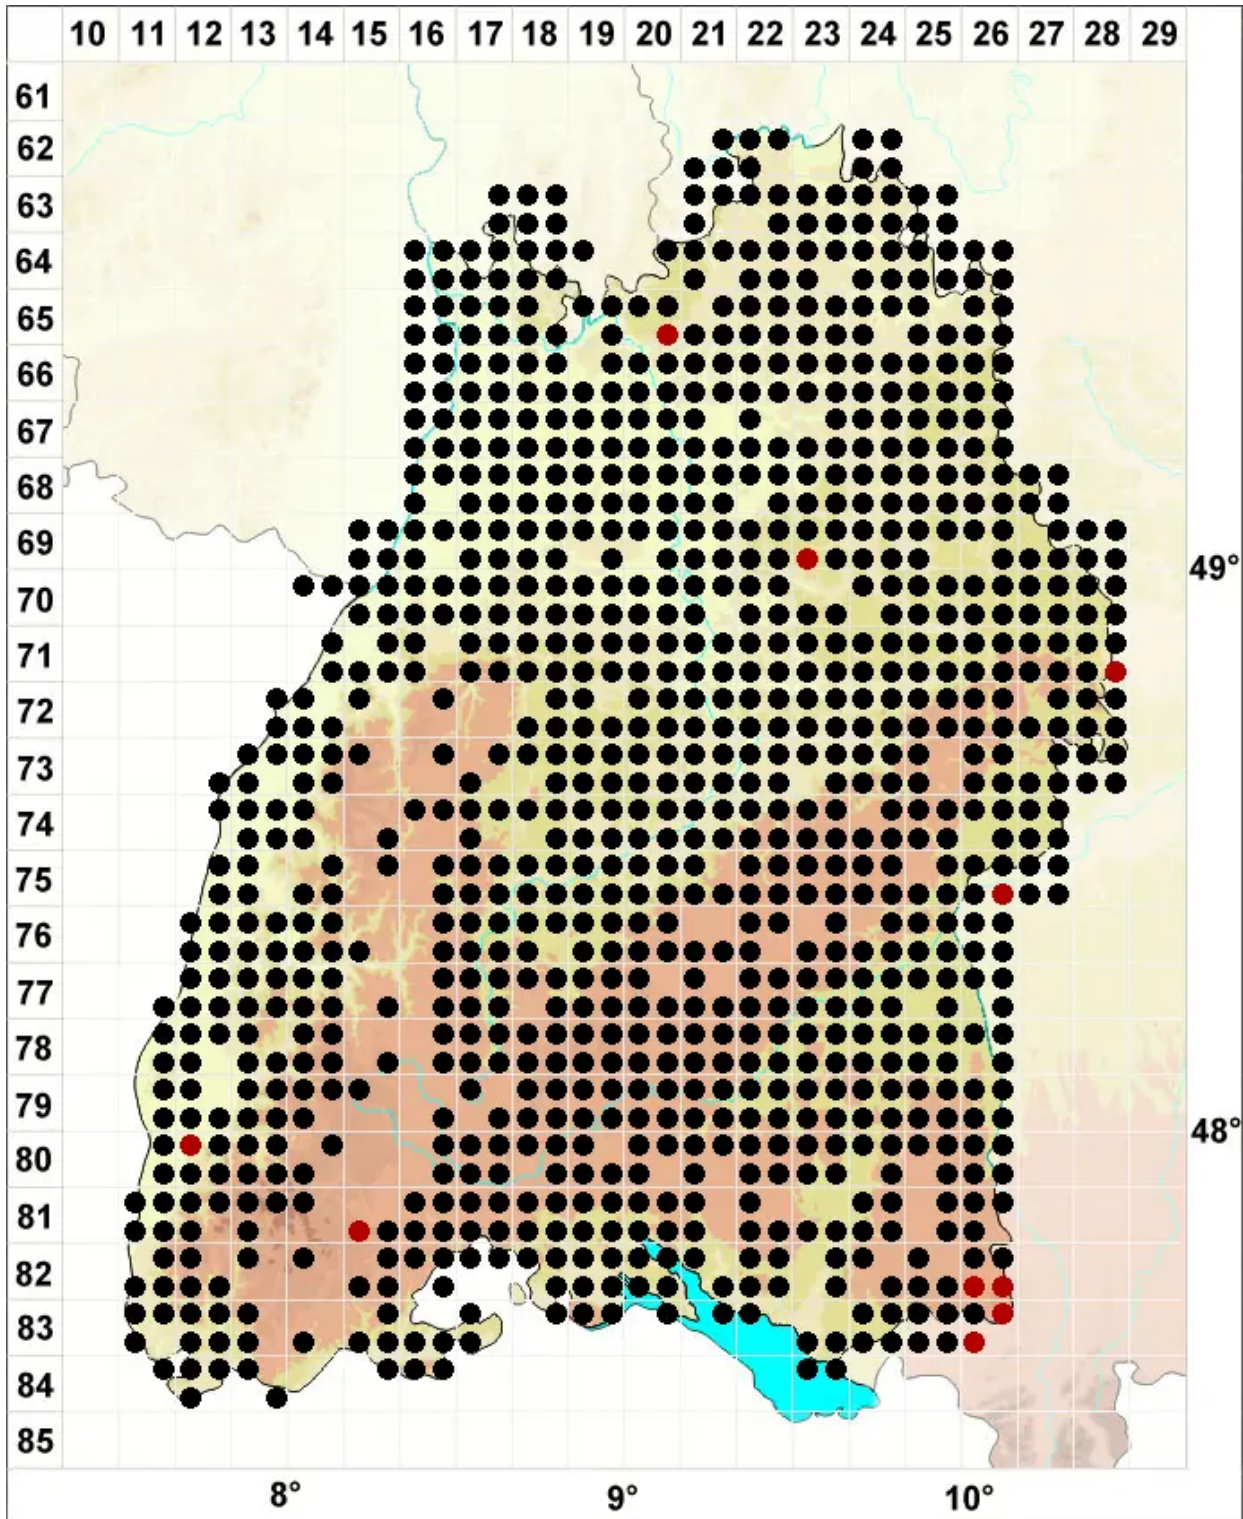

# Oxyrrhynchium hians (Hedw.) Loeske

Vielgestaltiges Schattenschönschnabelmoos, Kleines Kleinschönschnabelmoos

Legende:

**Symbole:**

Ausgefülltes Symbol:  
Zeitraum von 1980 bis heute (Aktuelle Angabe)

Leeres Symbol:  
Zeitraum vor 1980 (Altangabe)

Quadrat: Herbarbeleg