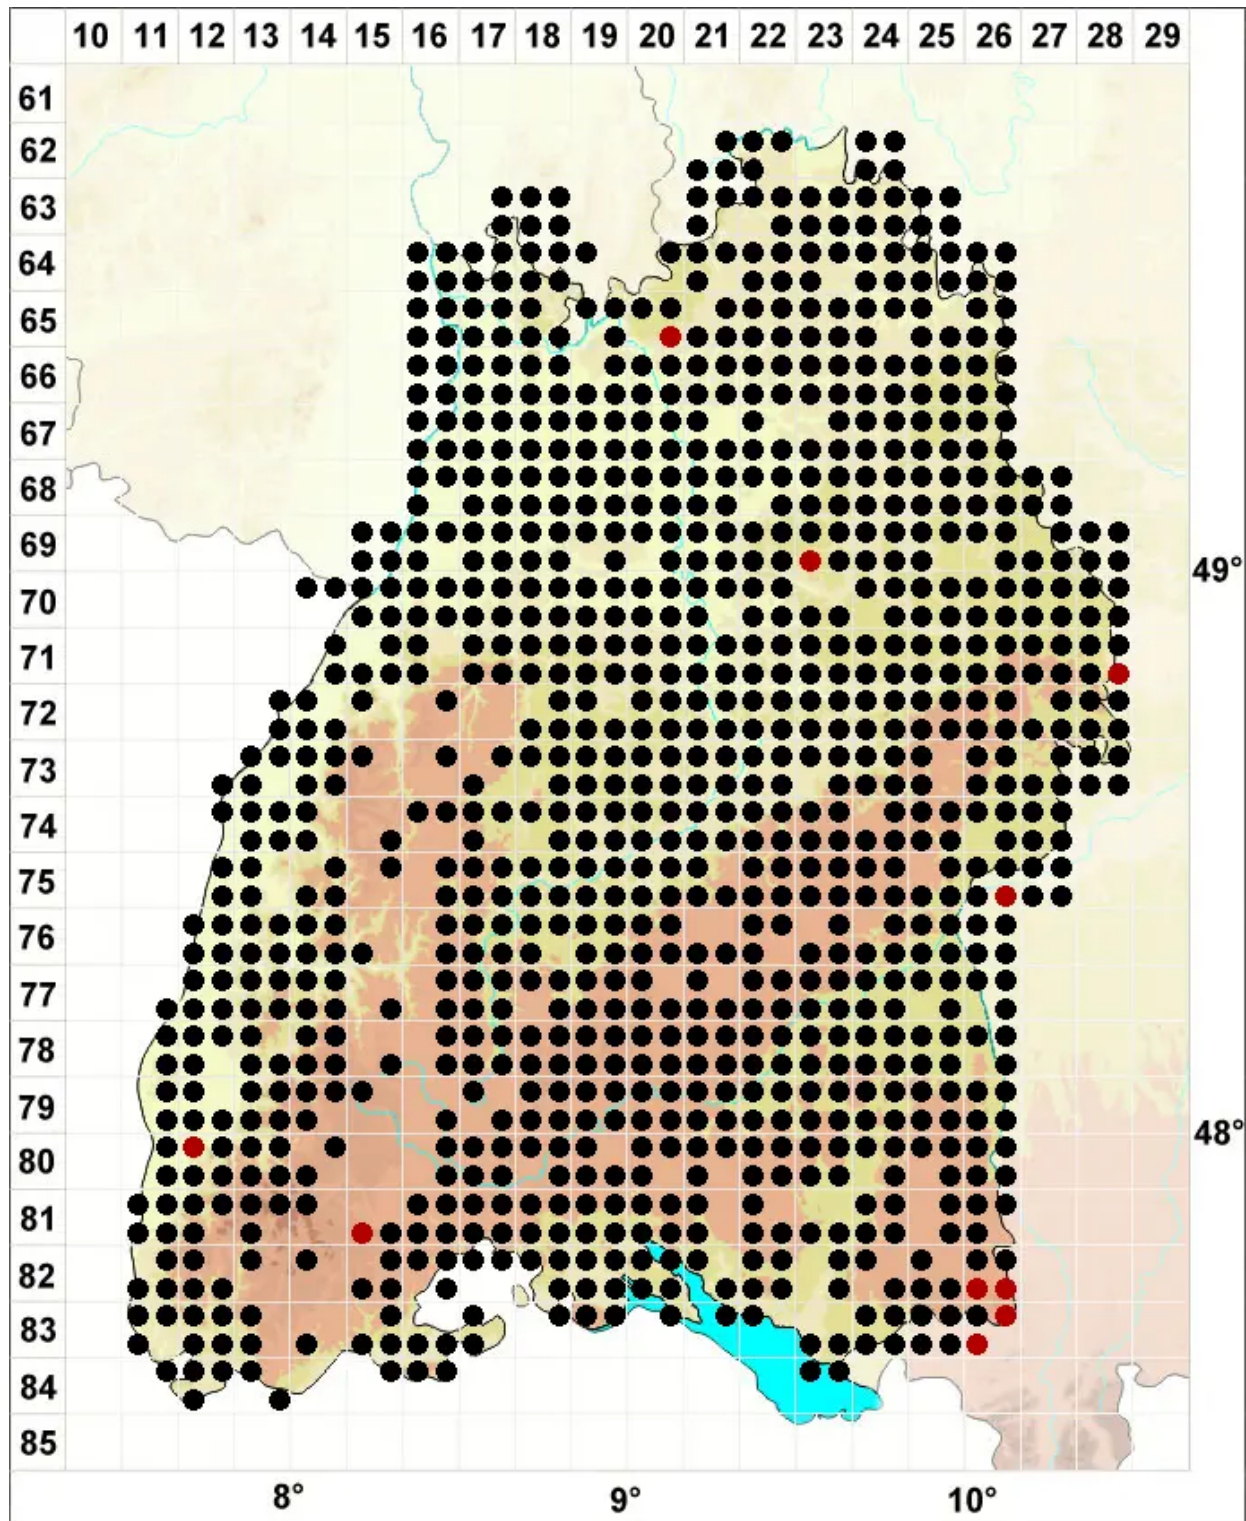

# Oxyrrhynchium hians (Hedw.) Loeske

Vielgestaltiges Schattenschönschnabelmoos, Kleines Kleinschönschnabelmoos

Legende:

**Symbole:**

Ausgefülltes Symbol:  
Zeitraum von 1980 bis heute (Aktuelle Angabe)

Leeres Symbol:  
Zeitraum vor 1980 (Altangabe)

Quadrat: Herbarbeleg