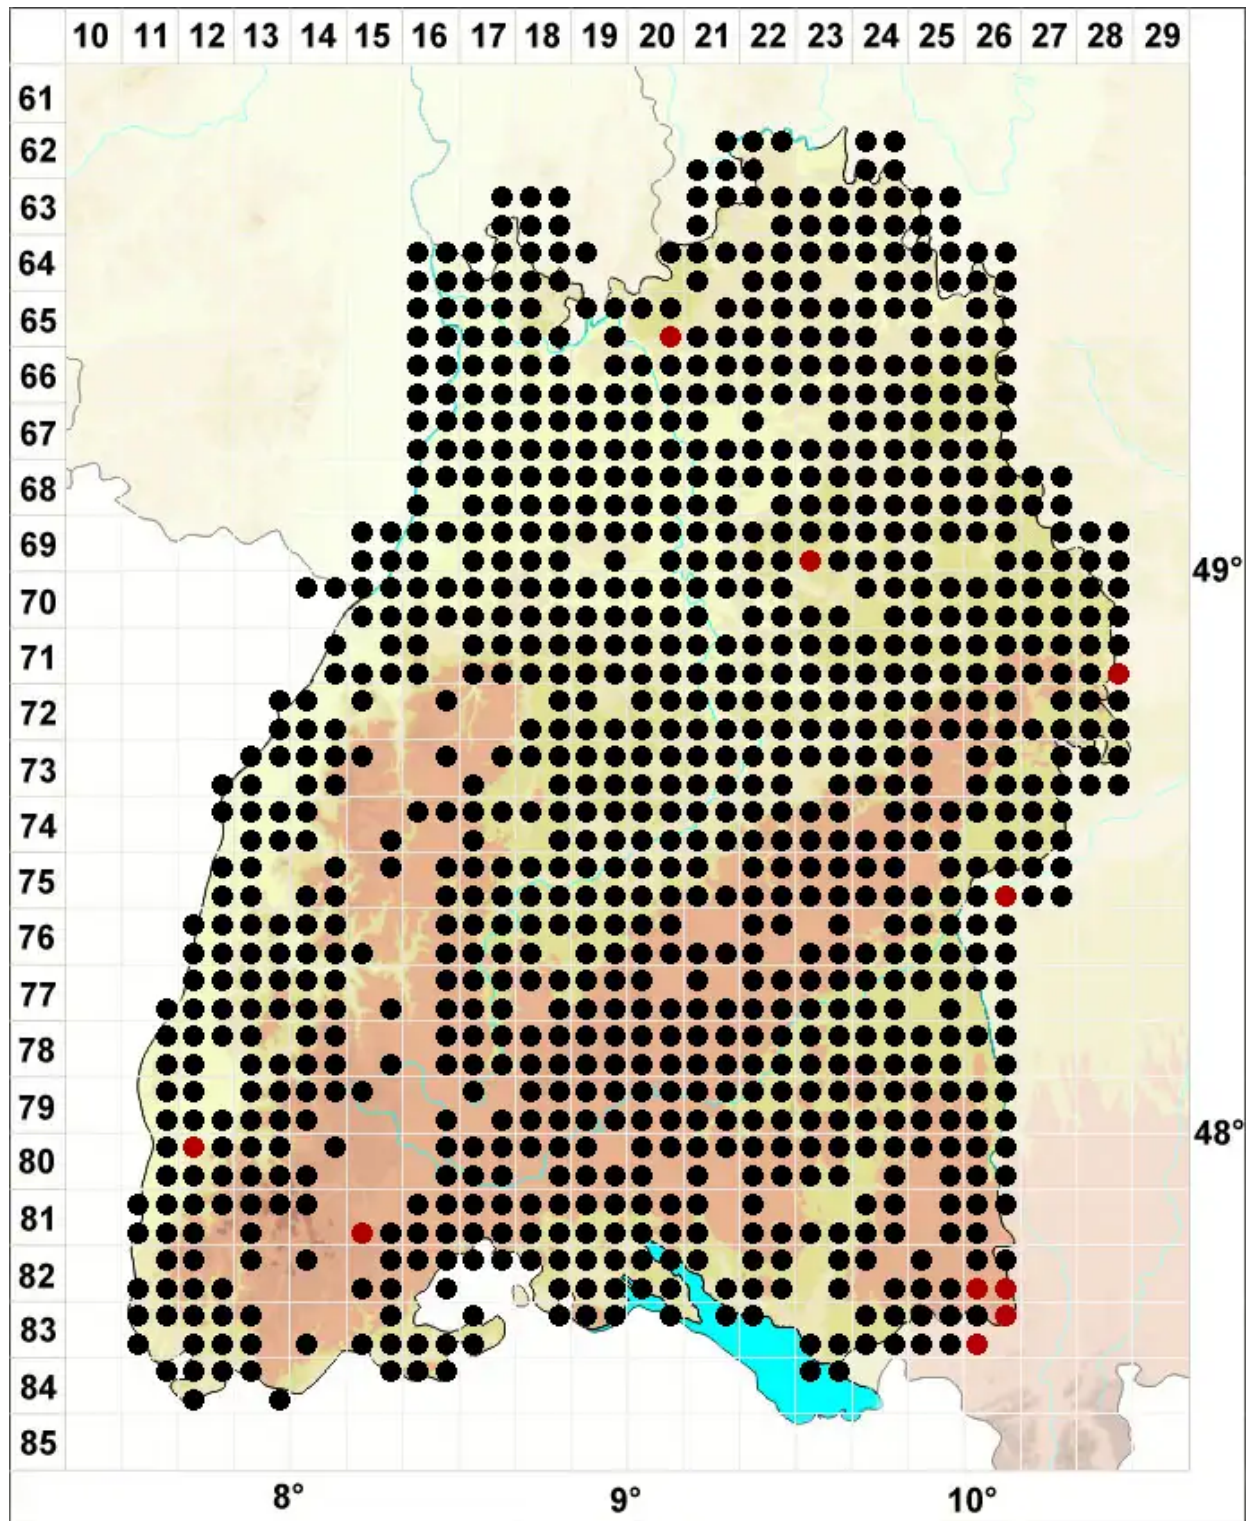

Oxyrrhynchium hians (Hedw.) Loeske

Vielgestaltiges Schattenschönschnabelmoos, Kleines Kleinschönschnabelmoos

Legende:

Symbole:

Ausgefülltes Symbol:
Zeitraum von 1980 bis heute (Aktuelle Angabe)

Leeres Symbol:
Zeitraum vor 1980 (Altangabe)

Quadrat: Herbarbeleg