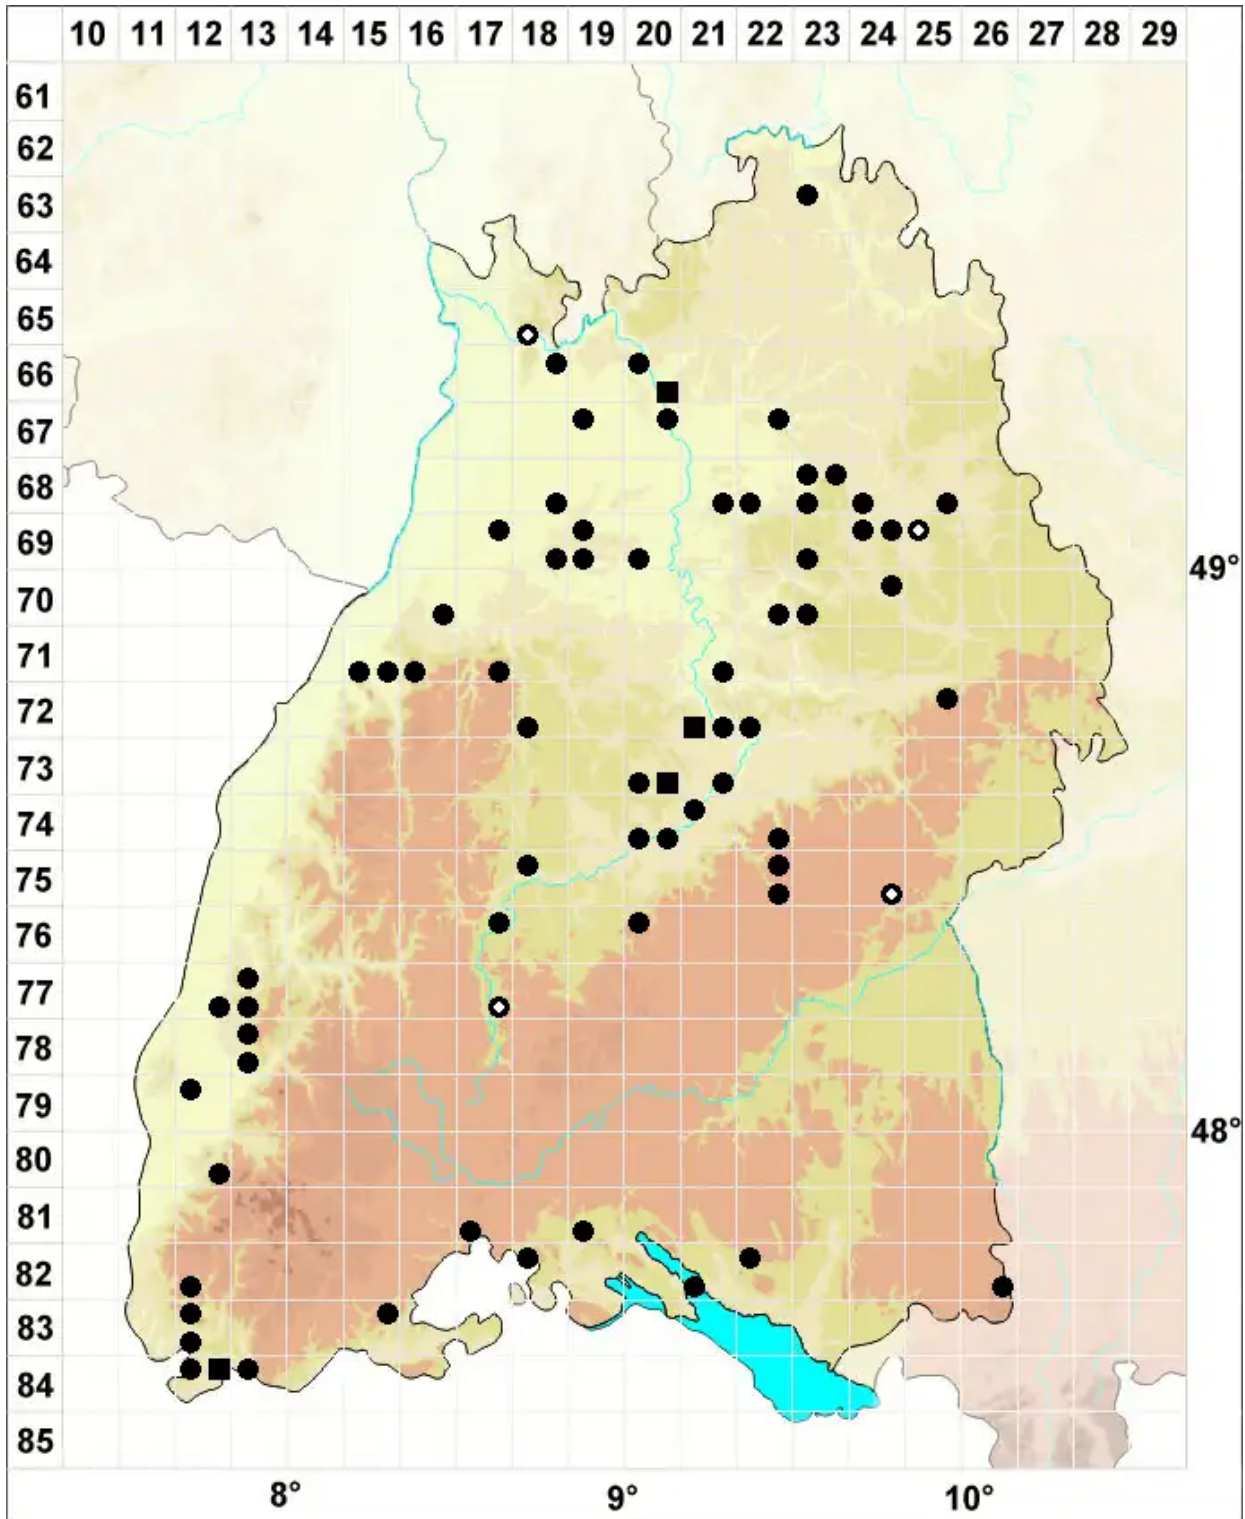

Rhynchostegiella teneriffae (Mont.) Dirkse & Bouman

Rauhstieliges Kleinschnabeldeckelmoos

Legende:

- Symbole:**
- Ausgefülltes Symbol:
Zeitraum von 1980 bis heute (Aktuelle Angabe)
 - Leeres Symbol:
Zeitraum vor 1980 (Altangabe)
 - Quadrat: Herbarbeleg