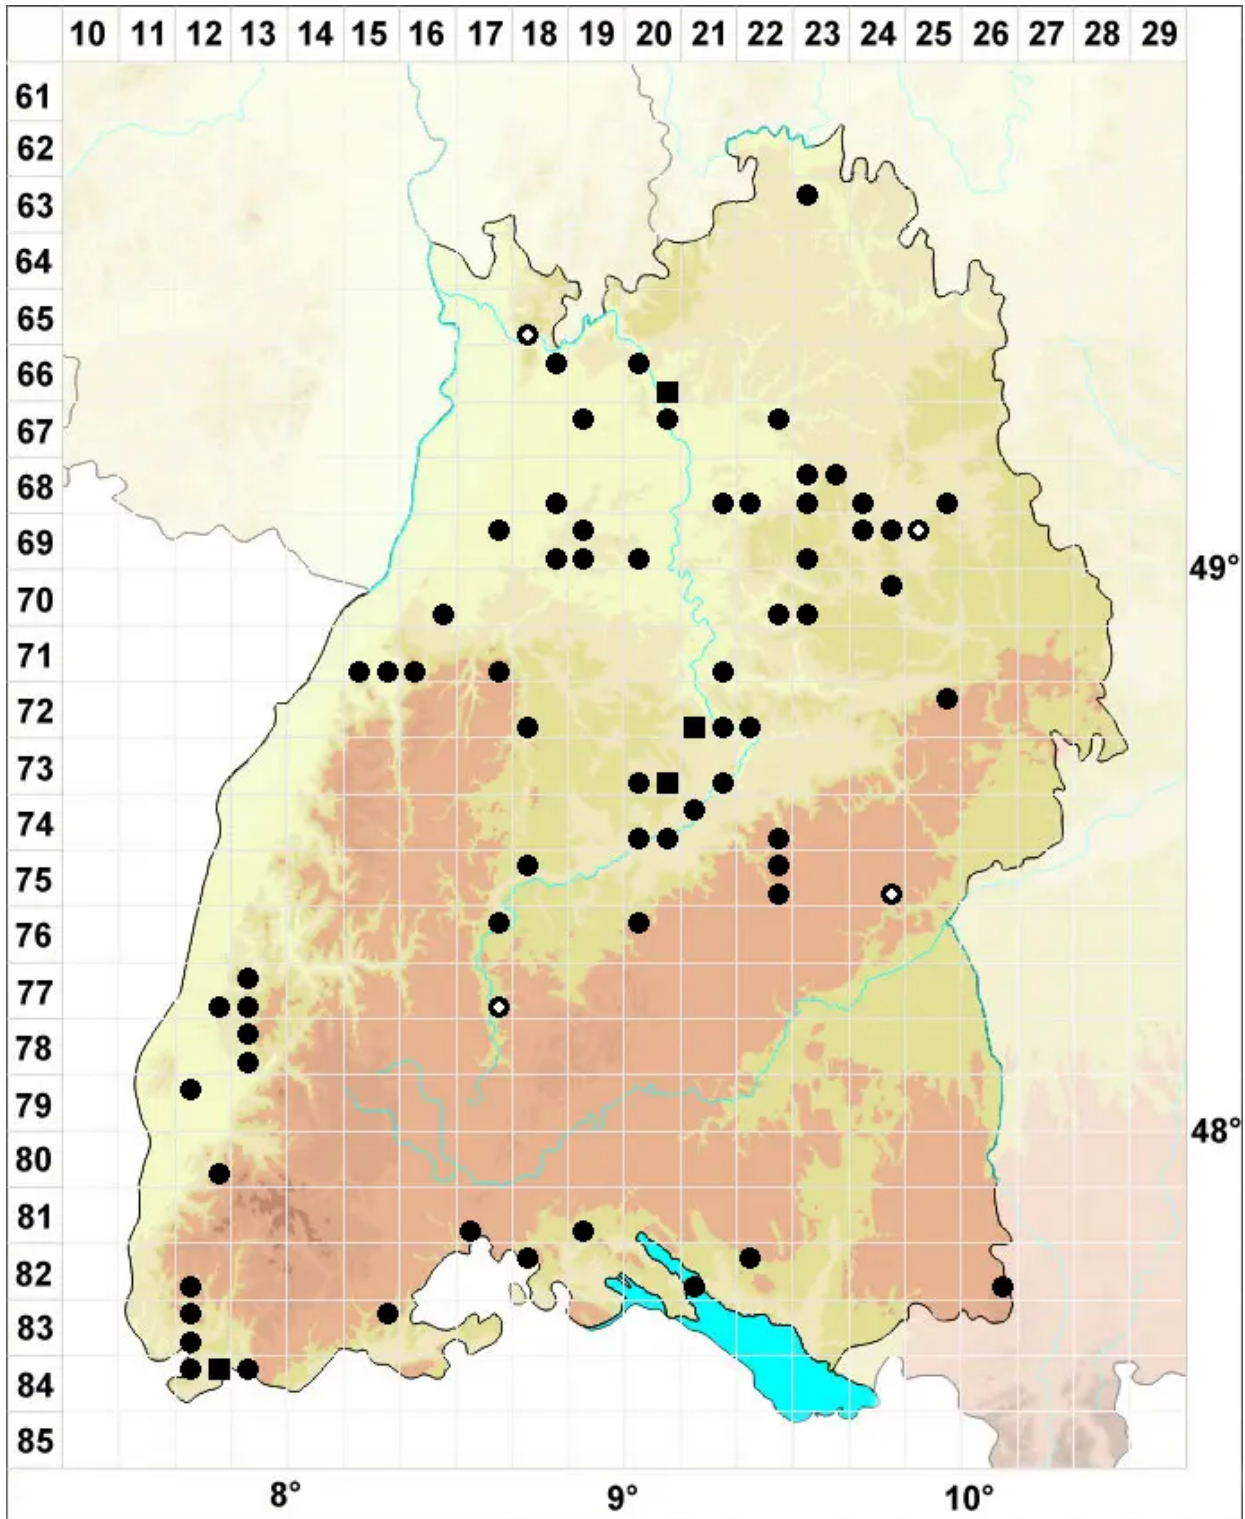

# Rhynchostegiella teneriffae (Mont.) Dirkse & Bouman

Rauhstieliges Kleinschnabeldeckelmoos

Legende:

**Symbole:**

Ausgefülltes Symbol:  
Zeitraum von 1980 bis heute (Aktuelle Angabe)

Leeres Symbol:  
Zeitraum vor 1980 (Altangabe)

Quadrat: Herbarbeleg