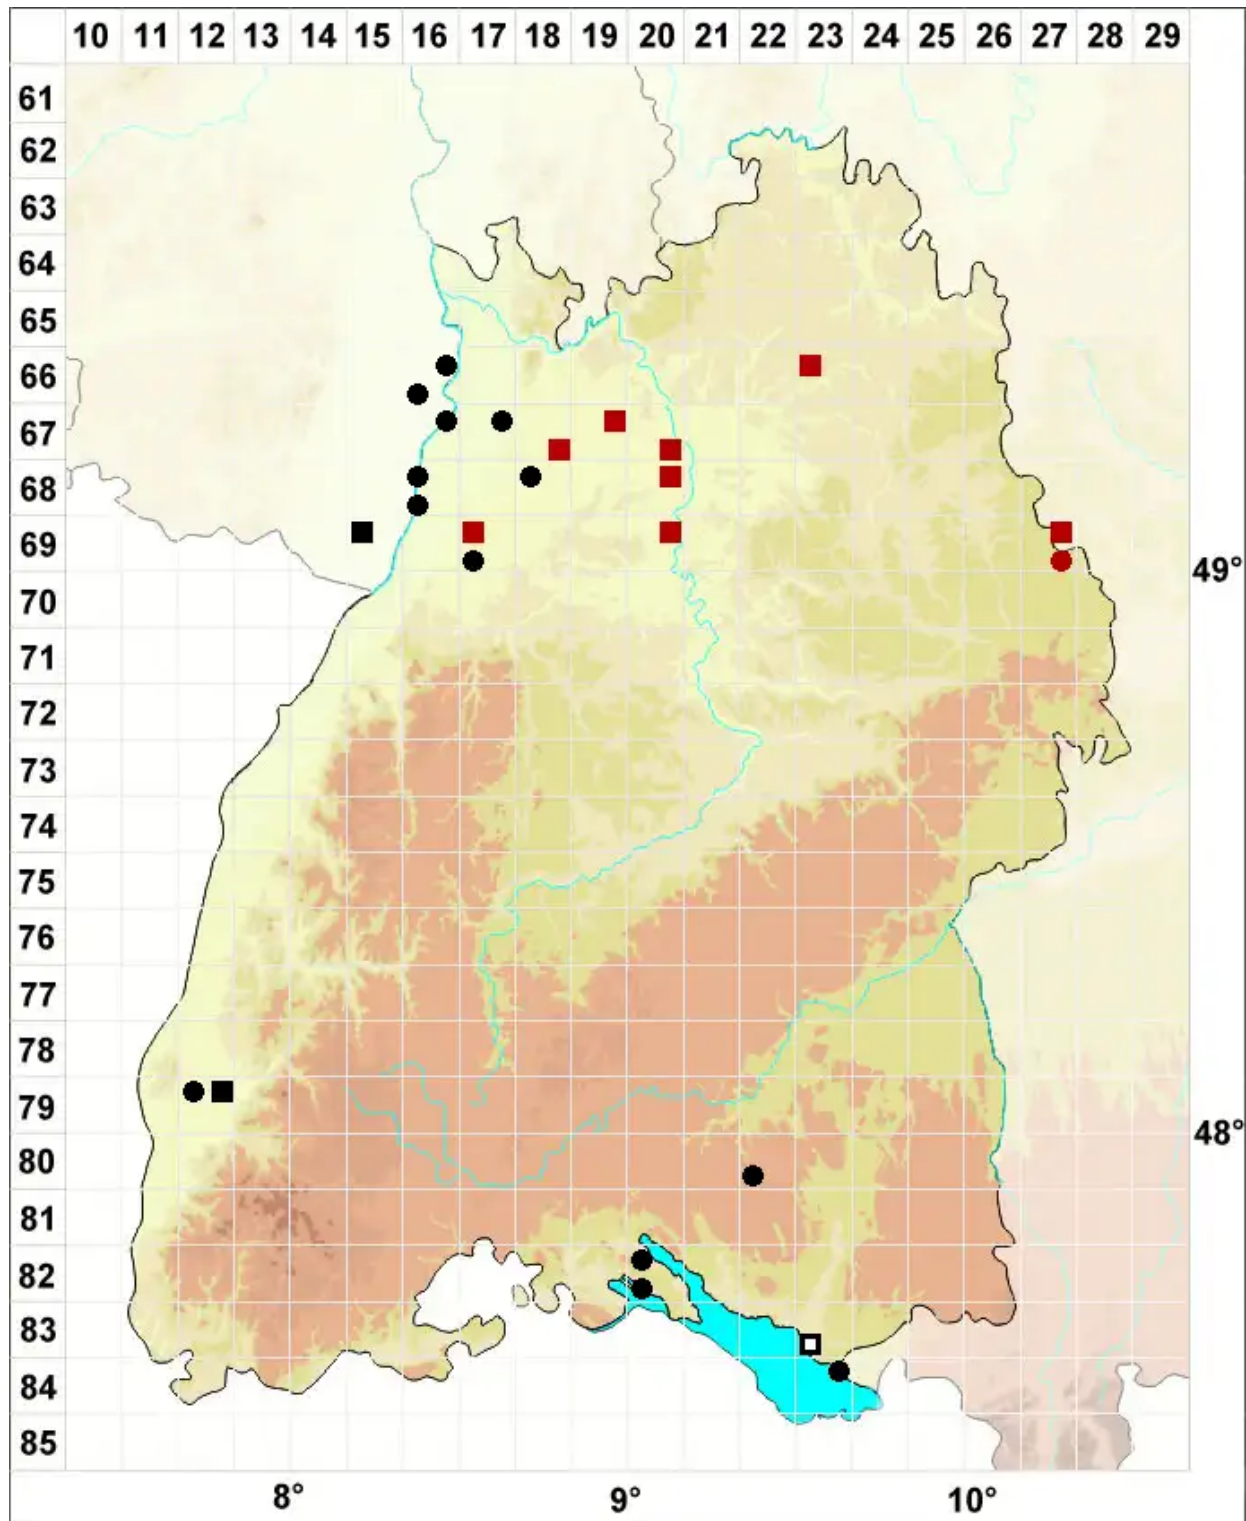

# Oxyrrhynchium speciosum (Brid.) Warnst.

Sumpf-Schattenschönschnabelmoos, Sumpf-Kleinschönschnabelmoos

Legende:

- Symbole:**
- Ausgefülltes Symbol:  
Zeitraum von 1980 bis heute (Aktuelle Angabe)
  - Leeres Symbol:  
Zeitraum vor 1980 (Altangabe)
  - Quadrat: Herbarbeleg