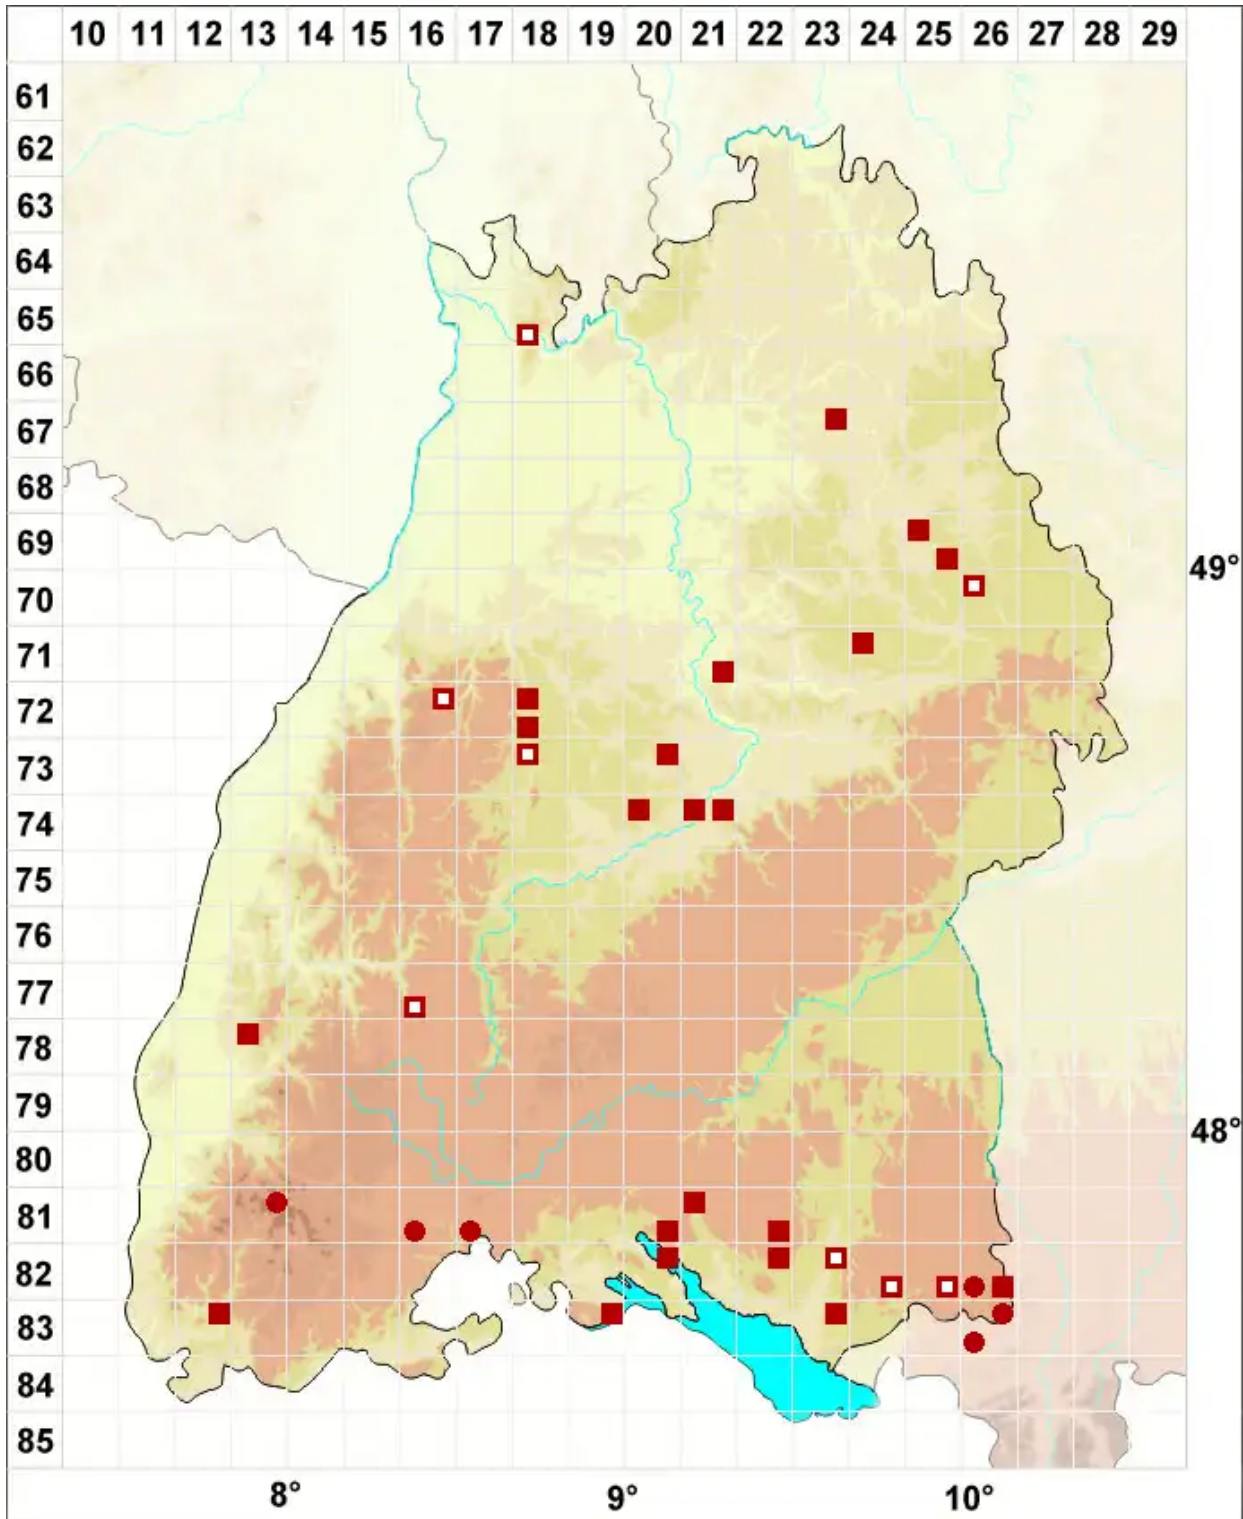

Conocephalum conicum (L.) Dumort.

Echtes Kegelpkopfmoos

Legende:

Symbole:
Ausgefülltes Symbol:
Zeitraum von 1980 bis heute (Aktuelle Angabe)
Leeres Symbol:
Zeitraum vor 1980 (Altangabe)
Quadrat: Herbarbeleg