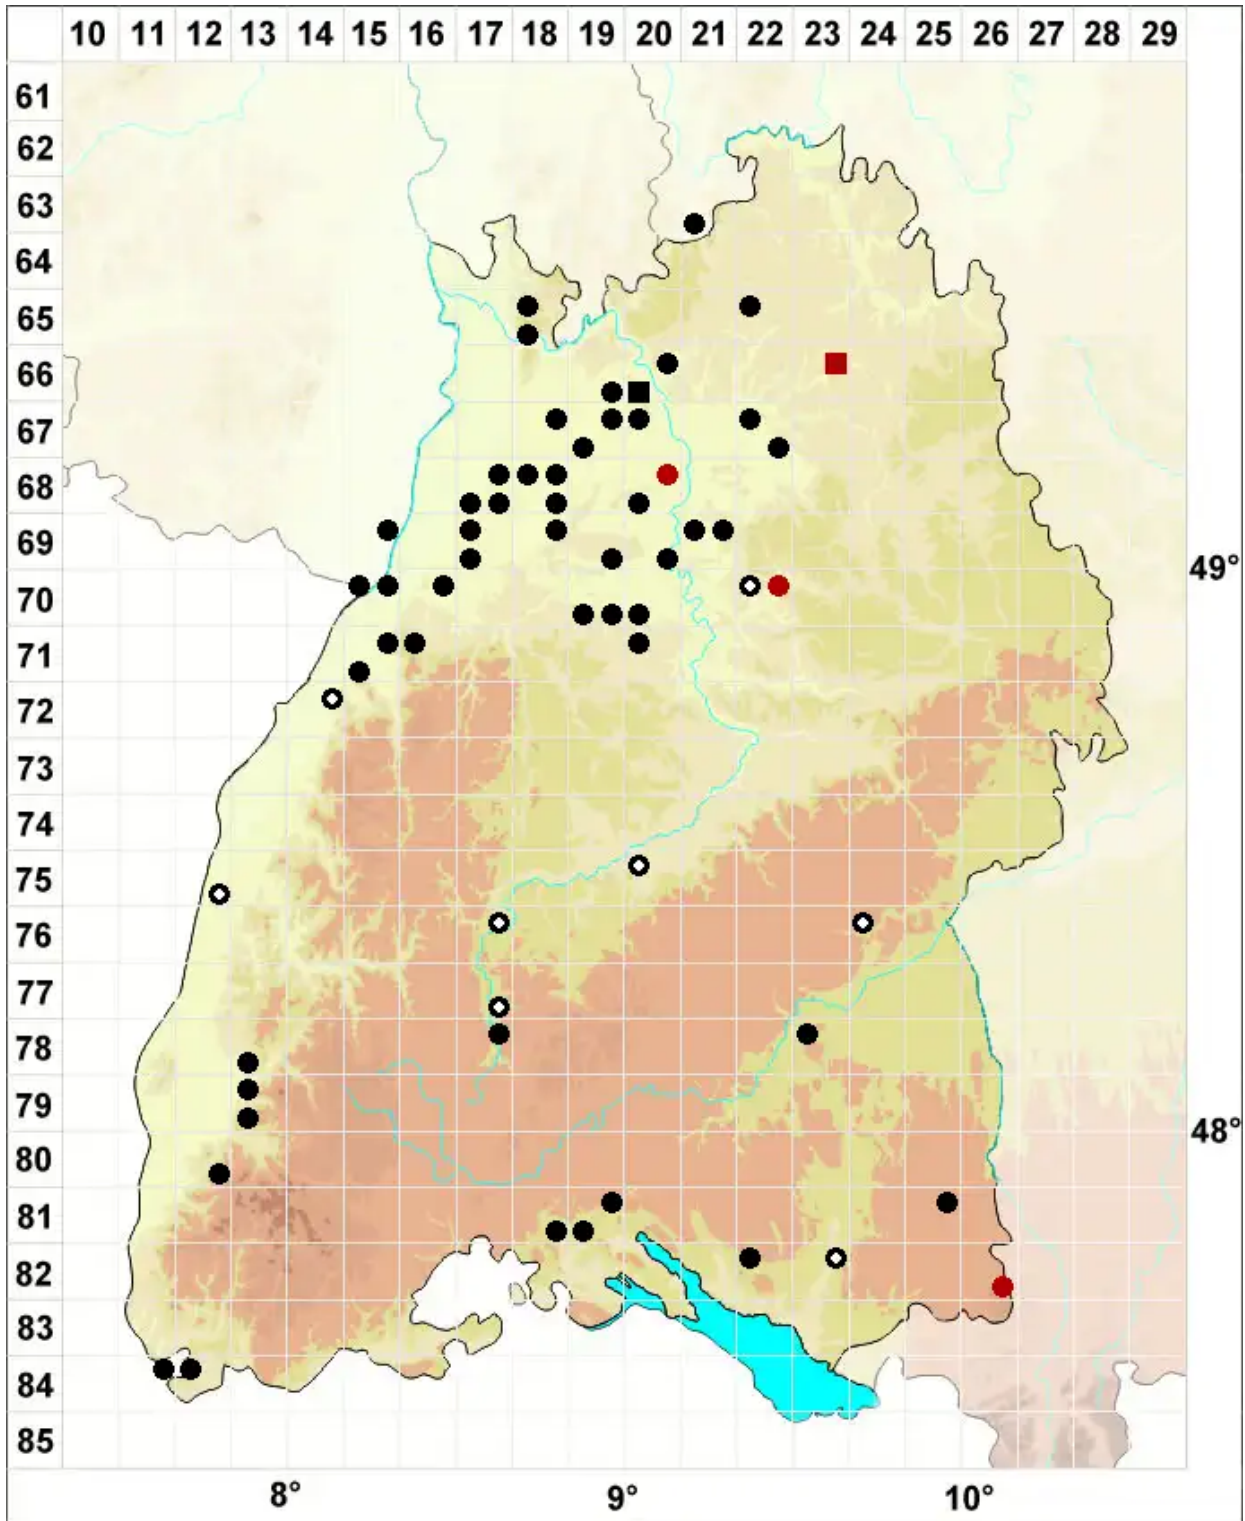

Fissidens viridulus (Sw.) Wahlenb.

Zartgrünes Spaltzahnmoos

Legende:

- Symbole:**
- Ausgefülltes Symbol:
Zeitraum von 1980 bis heute (Aktuelle Angabe)
 - Leeres Symbol:
Zeitraum vor 1980 (Altangabe)
 - Quadrat: Herbarbeleg