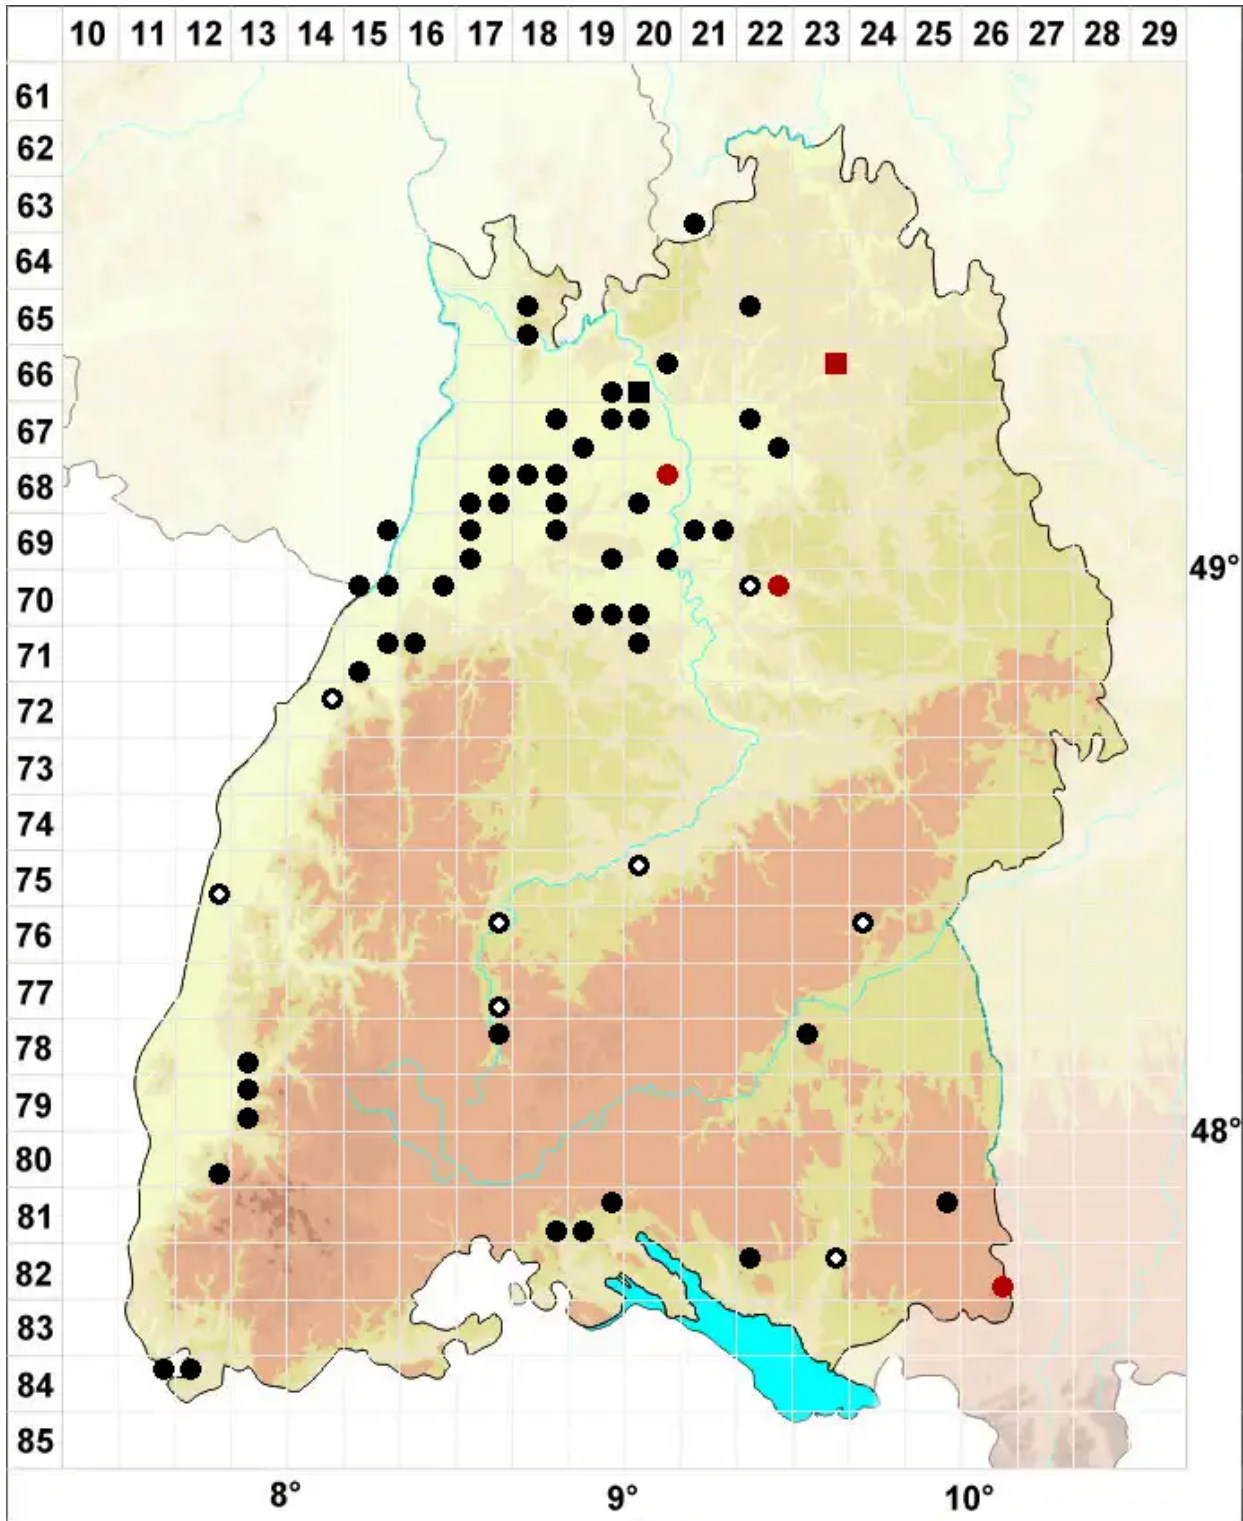

# Fissidens viridulus (Sw.) Wahlenb.

Zartgrünes Spaltzahnmoos

Legende:

**Symbole:**

Ausgefülltes Symbol:  
Zeitraum von 1980 bis heute (Aktuelle Angabe)

Leeres Symbol:  
Zeitraum vor 1980 (Altangabe)

Quadrat: Herbarbeleg