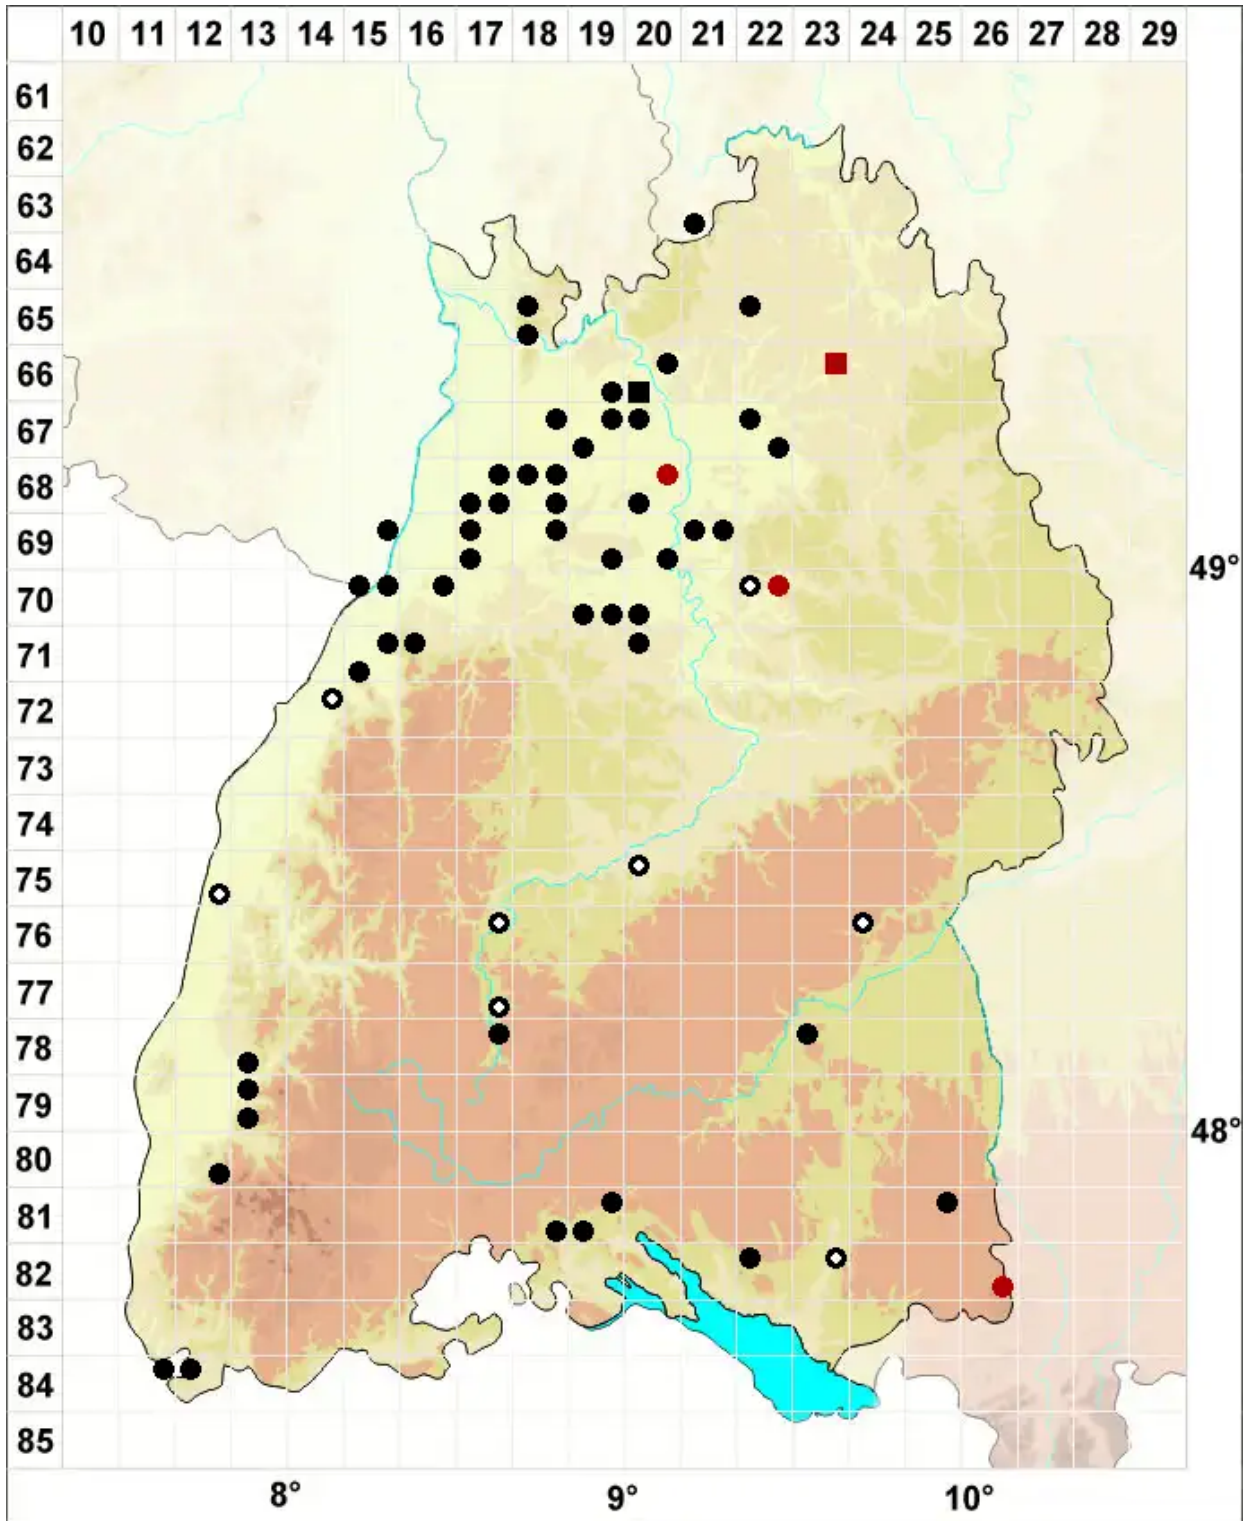

Fissidens viridulus (Sw.) Wahlenb.

Zartgrünes Spaltzahnmoos

Legende:

- Symbole:**
- Ausgefülltes Symbol:
Zeitraum von 1980 bis heute (Aktuelle Angabe)
 - Leeres Symbol:
Zeitraum vor 1980 (Altangabe)
 - Quadrat: Herbarbeleg