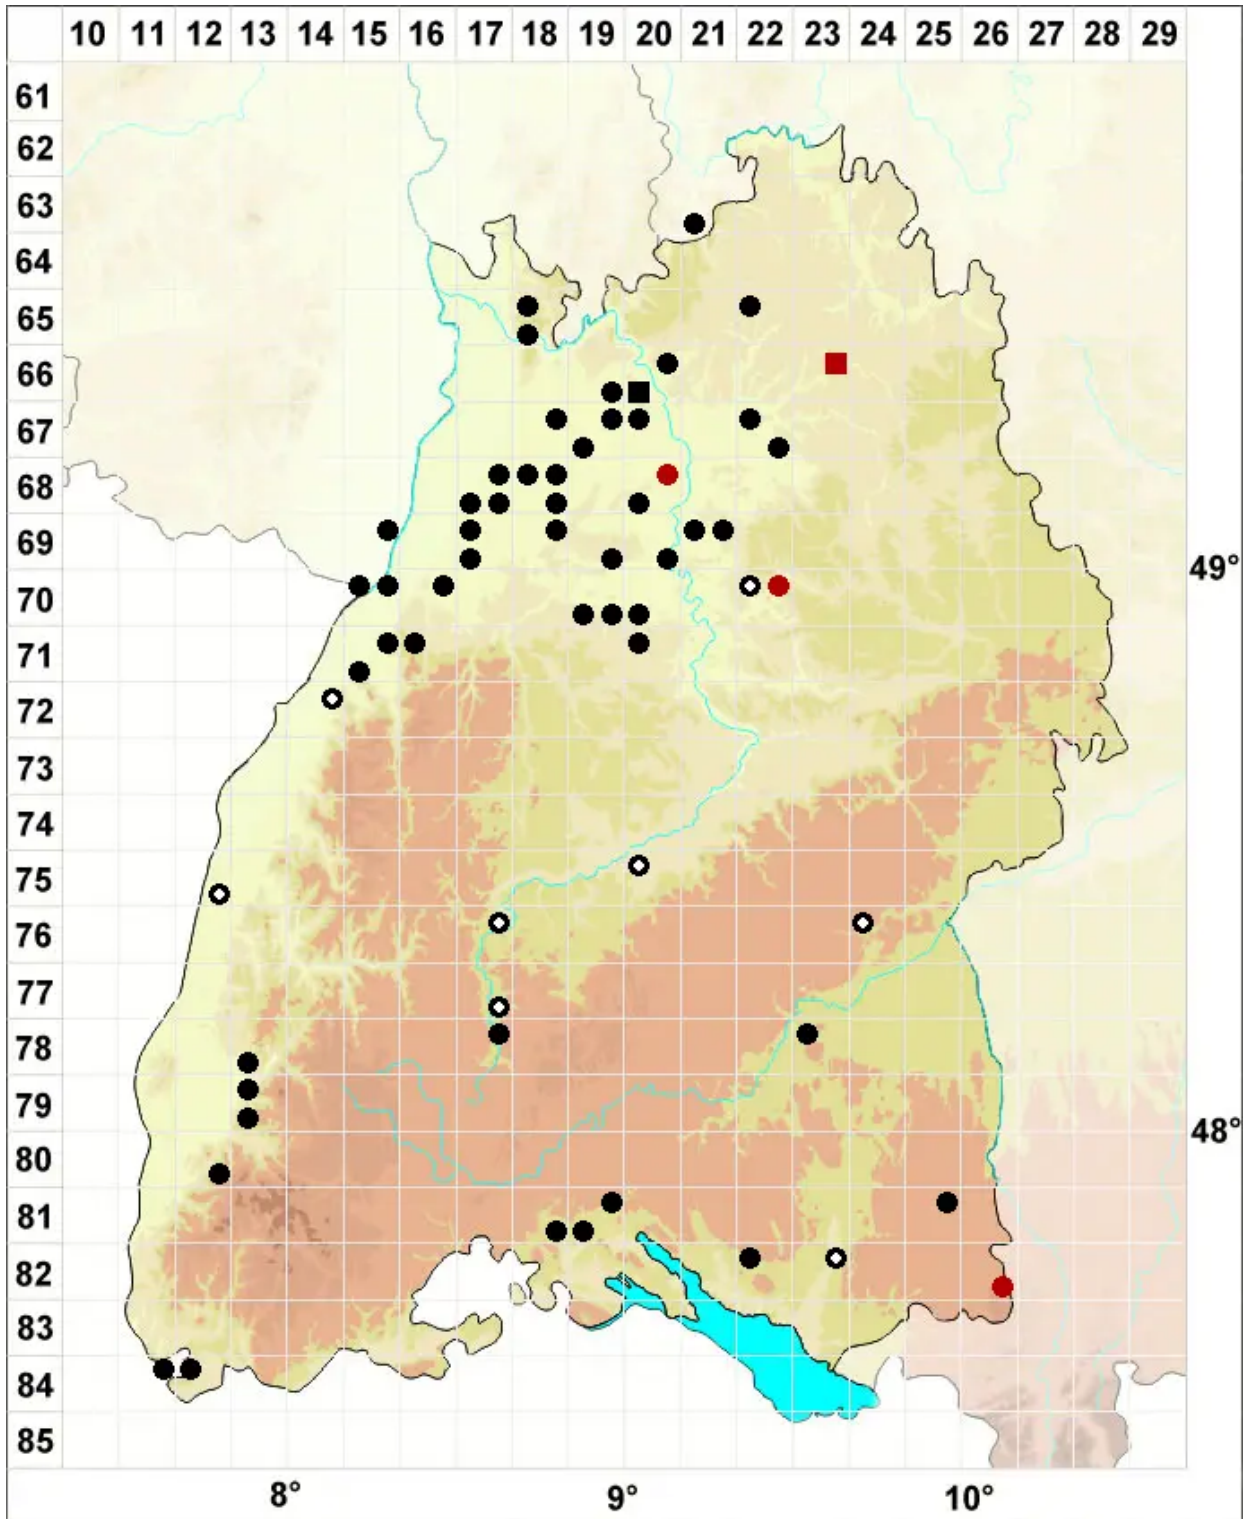

Fissidens viridulus (Sw.) Wahlenb.

Zartgrünes Spaltzahnmoos

Legende:

- Symbole:**
- Ausgefülltes Symbol:
Zeitraum von 1980 bis heute (Aktuelle Angabe)
 - Leeres Symbol:
Zeitraum vor 1980 (Altangabe)
 - Quadrat: Herbarbeleg