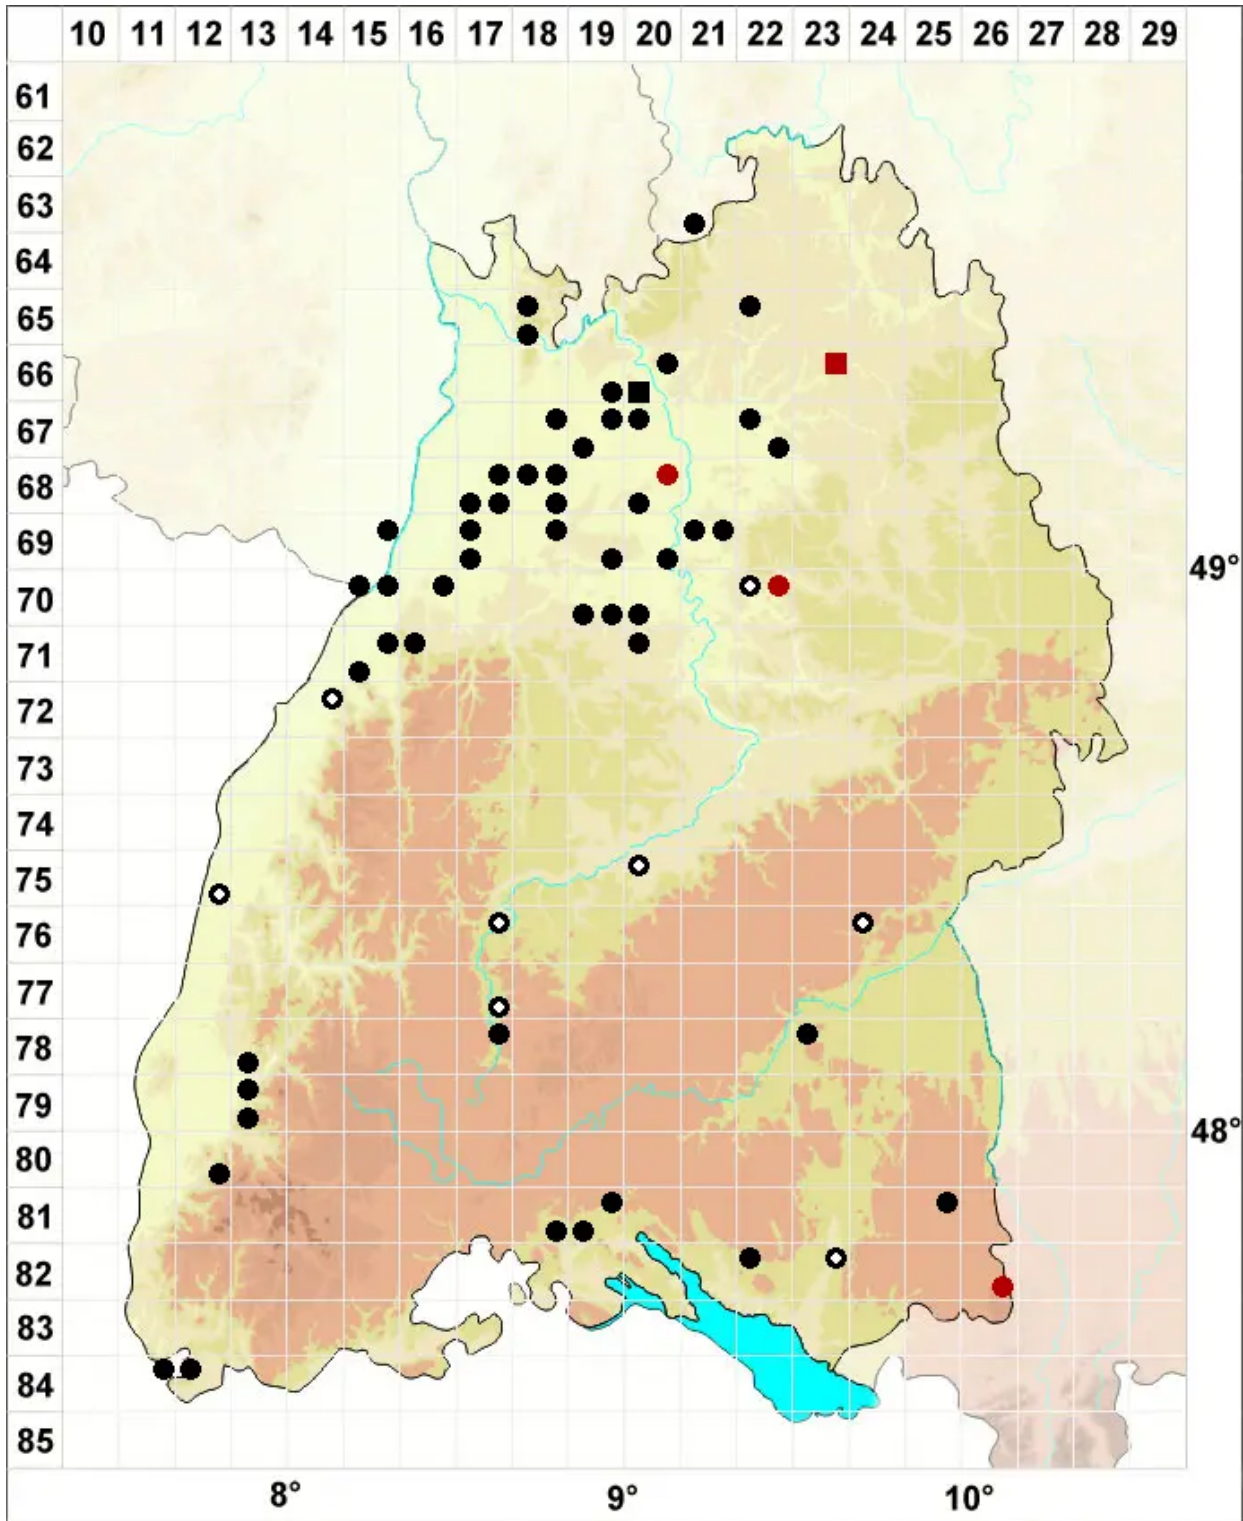

# Fissidens viridulus (Sw.) Wahlenb.

Zartgrünes Spaltzahnmoos

Legende:

**Symbole:**

Ausgefülltes Symbol:  
Zeitraum von 1980 bis heute (Aktuelle Angabe)

Leeres Symbol:  
Zeitraum vor 1980 (Altangabe)

Quadrat: Herbarbeleg