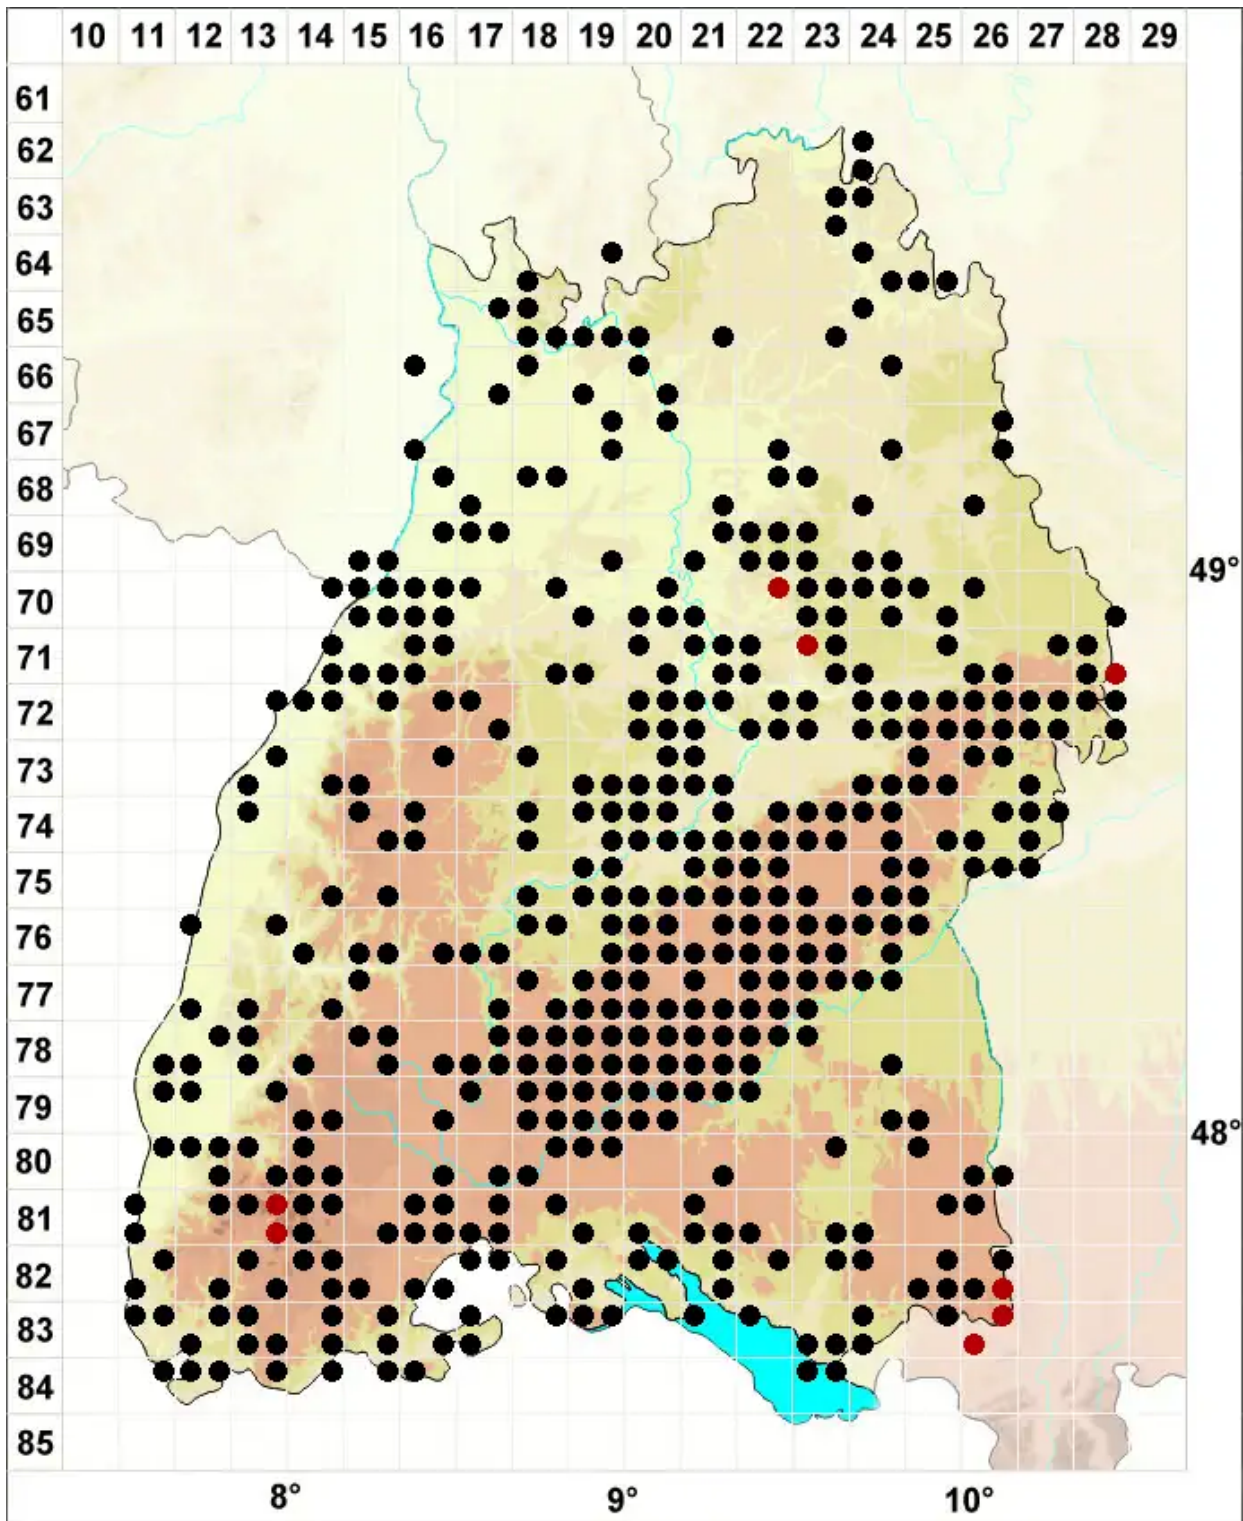

Fissidens dubius P.Beauv.

Kamm-Spaltzahnmoos

Legende:

- Symbole:**
- Ausgefülltes Symbol:
Zeitraum von 1980 bis heute (Aktuelle Angabe)
 - Leeres Symbol:
Zeitraum vor 1980 (Altangabe)
 - Quadrat: Herbarbeleg