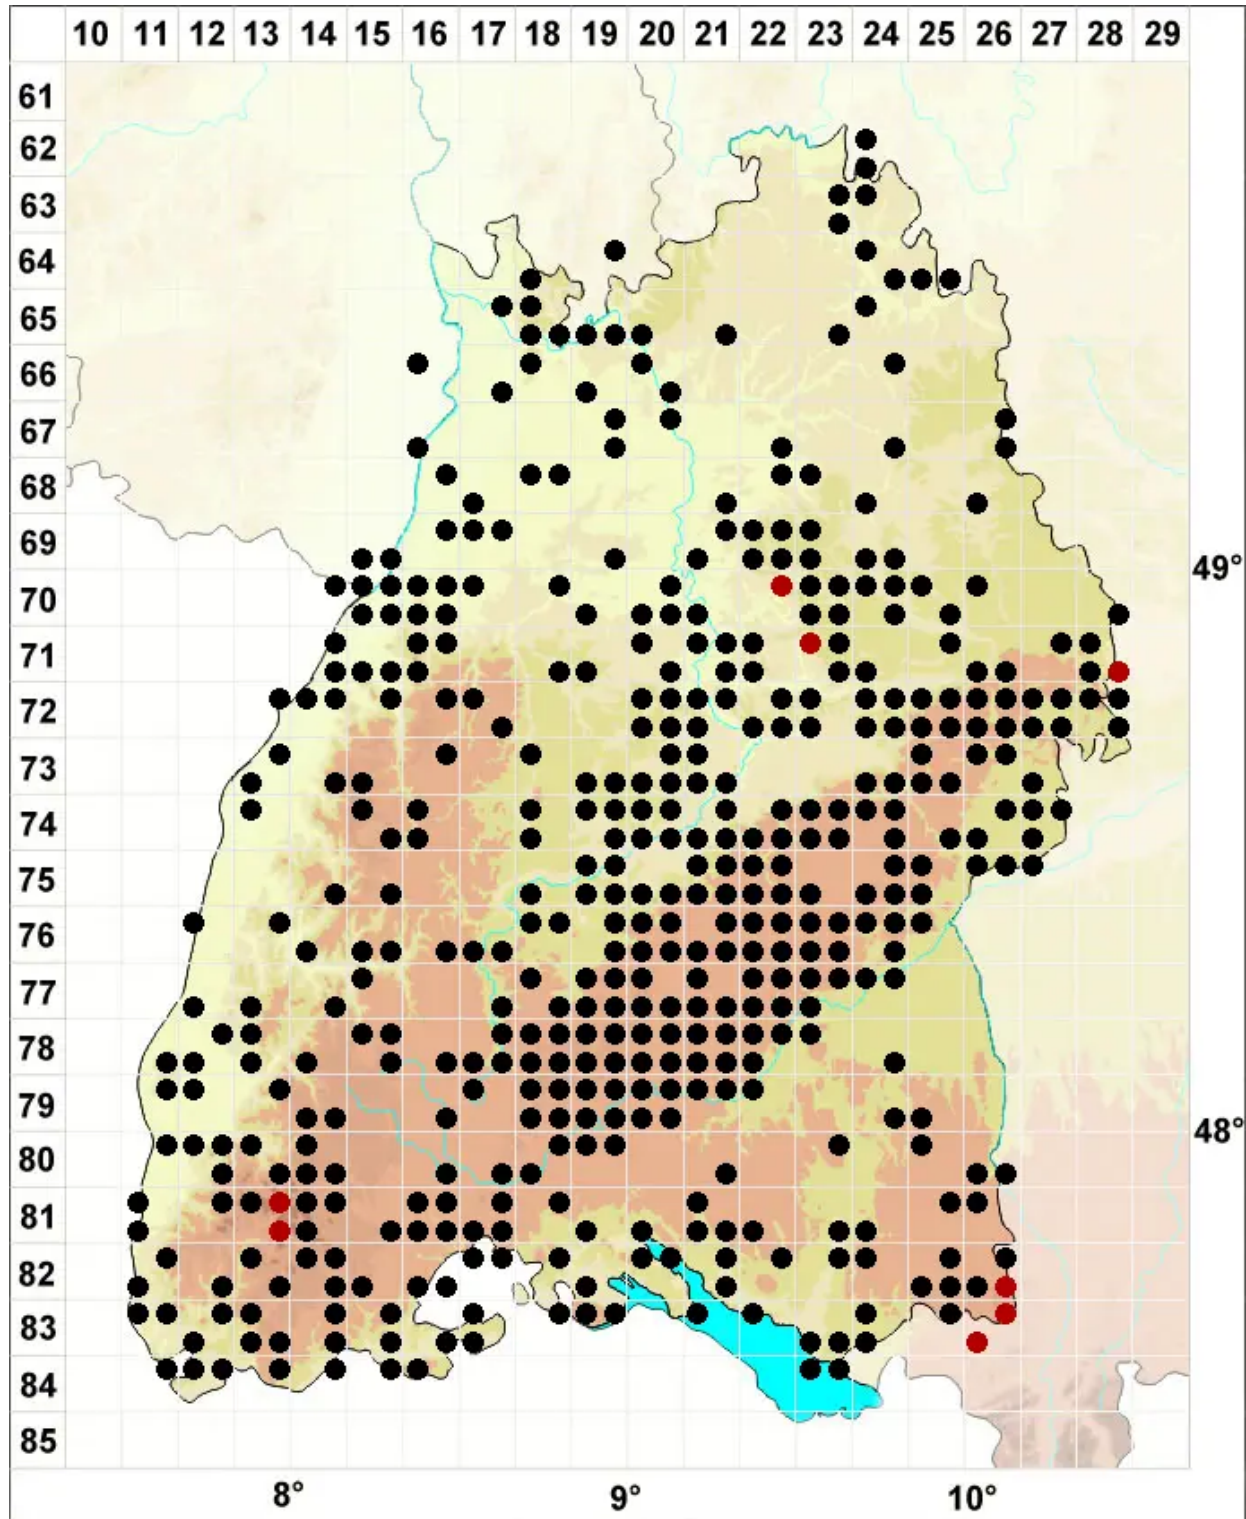

Fissidens dubius P.Beauv.

Kamm-Spaltzahnmoos

Legende:

- Symbole:**
- Ausgefülltes Symbol:
Zeitraum von 1980 bis heute (Aktuelle Angabe)
 - Leeres Symbol:
Zeitraum vor 1980 (Altangabe)
 - Quadrat: Herbarbeleg