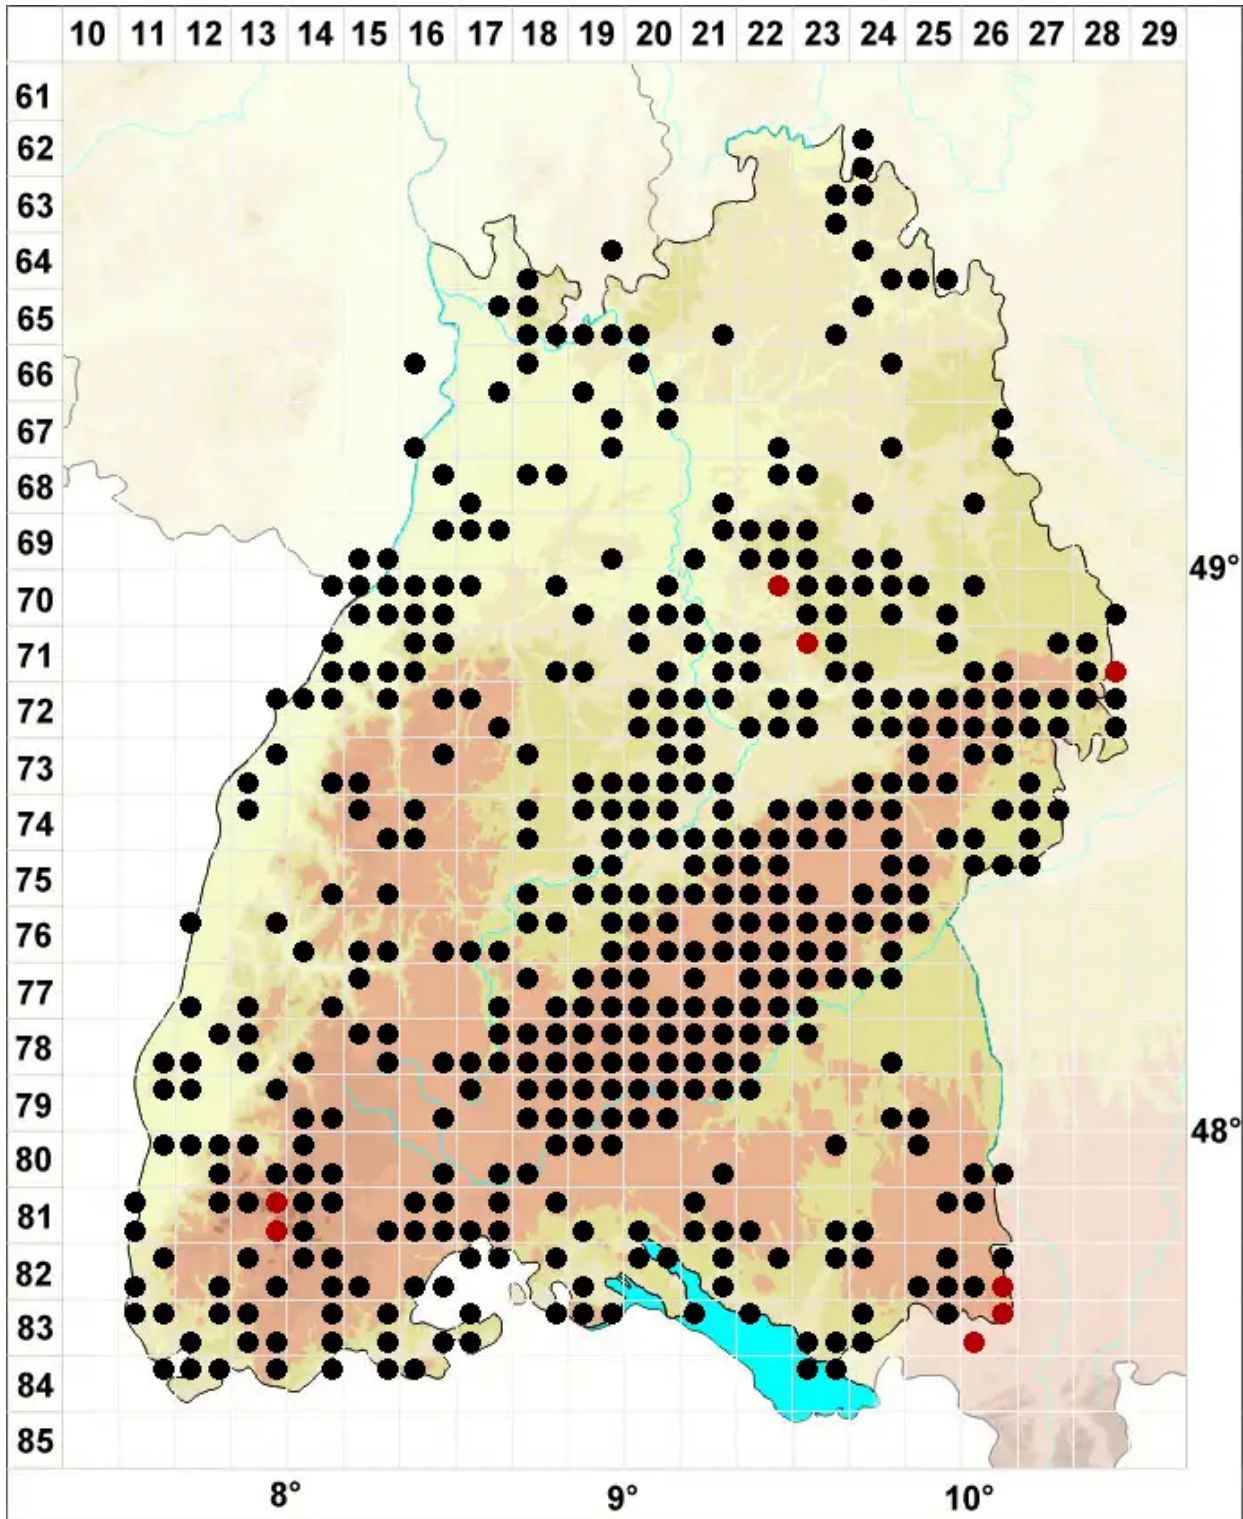

Fissidens dubius P.Beauv.

Kamm-Spaltzahnmoos

Legende:

- Symbole:**
- Ausgefülltes Symbol:
Zeitraum von 1980 bis heute (Aktuelle Angabe)
 - Leeres Symbol:
Zeitraum vor 1980 (Altangabe)
 - Quadrat: Herbarbeleg