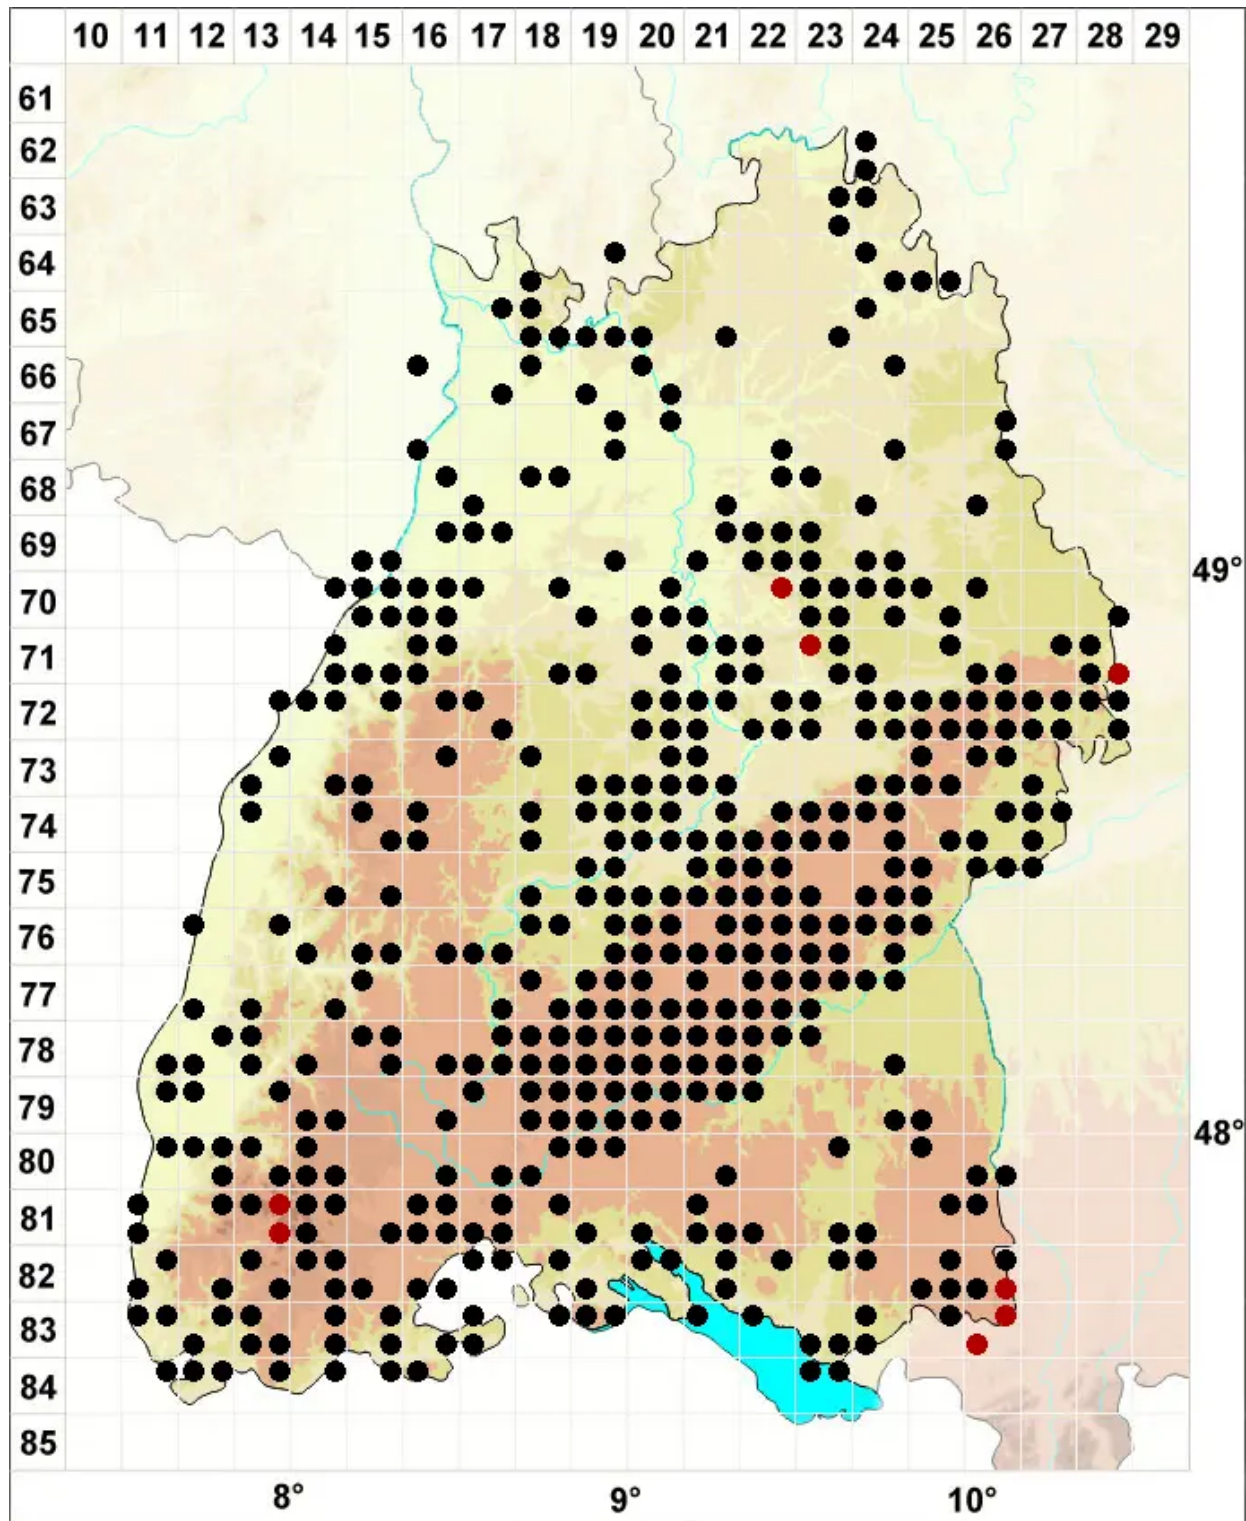

Fissidens dubius P.Beauv.

Kamm-Spaltzahnmoos

Legende:

- Symbole:**
- Ausgefülltes Symbol:
Zeitraum von 1980 bis heute (Aktuelle Angabe)
 - Leeres Symbol:
Zeitraum vor 1980 (Altangabe)
 - Quadrat: Herbarbeleg