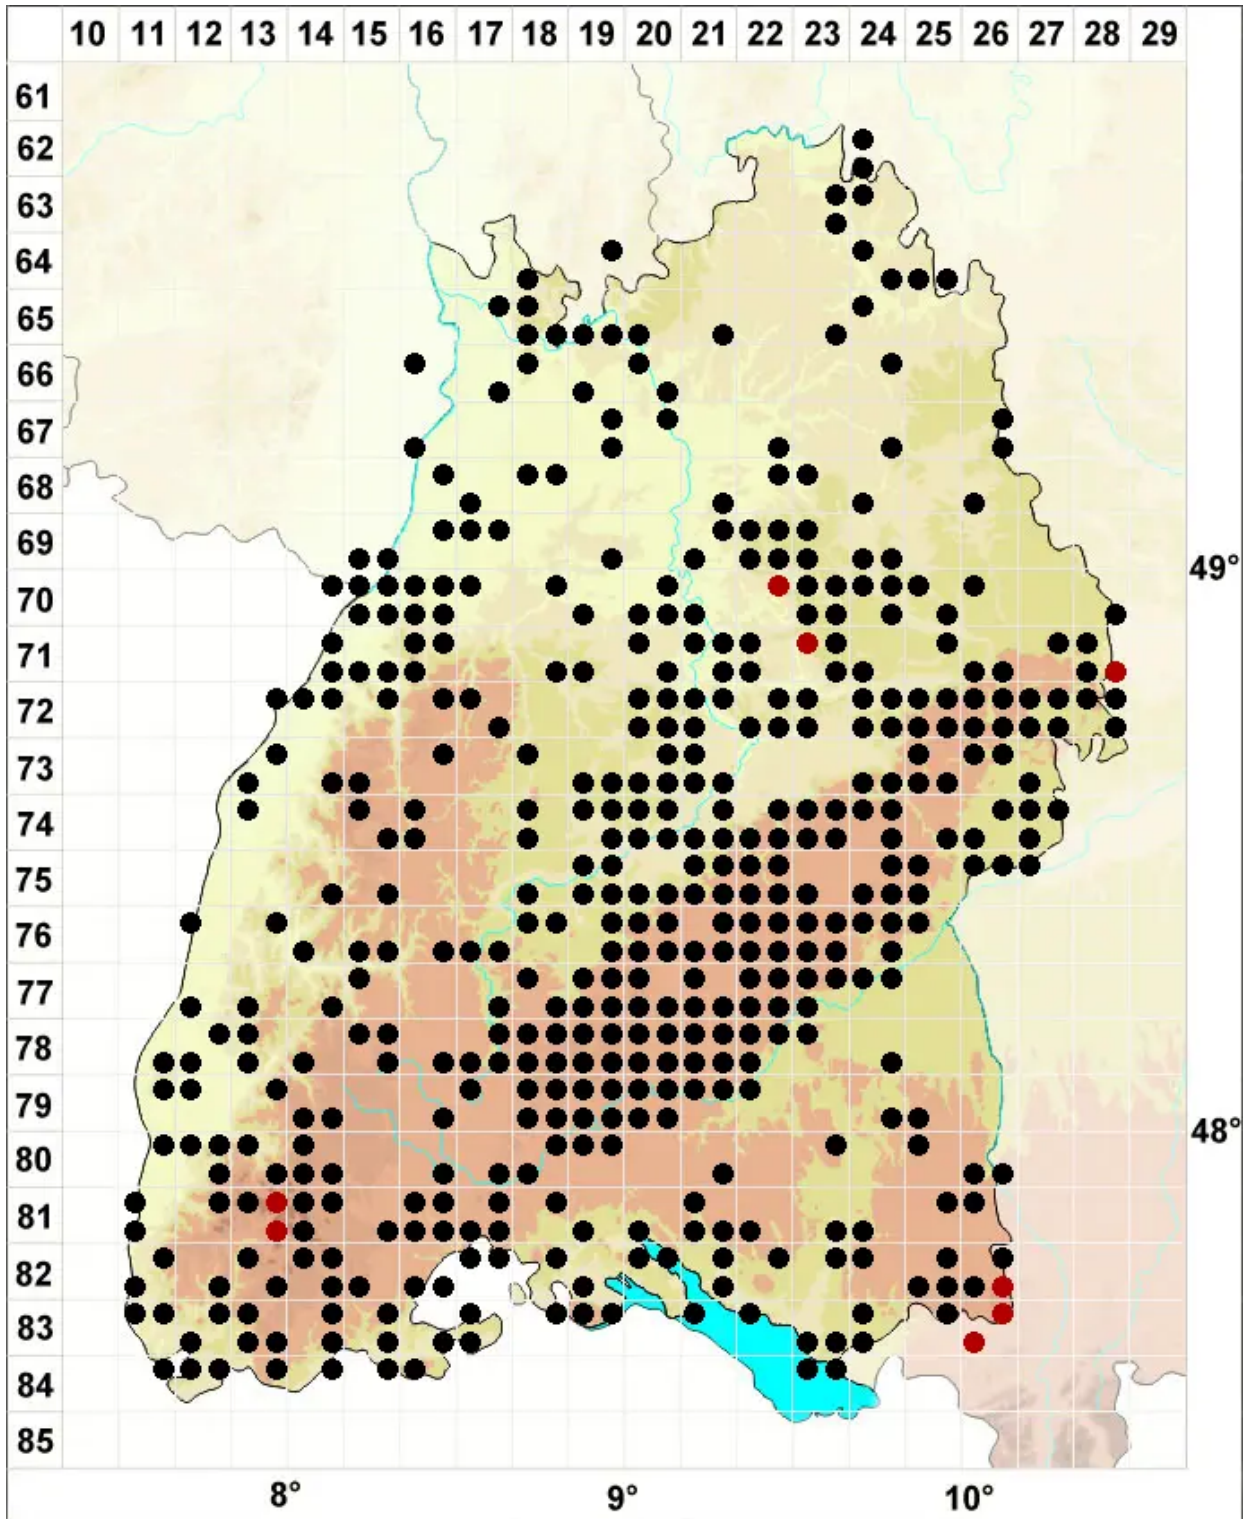

Fissidens dubius P.Beauv.

Kamm-Spaltzahnmoos

Legende:

- Symbole:**
- Ausgefülltes Symbol:
Zeitraum von 1980 bis heute (Aktuelle Angabe)
 - Leeres Symbol:
Zeitraum vor 1980 (Altangabe)
 - Quadrat: Herbarbeleg