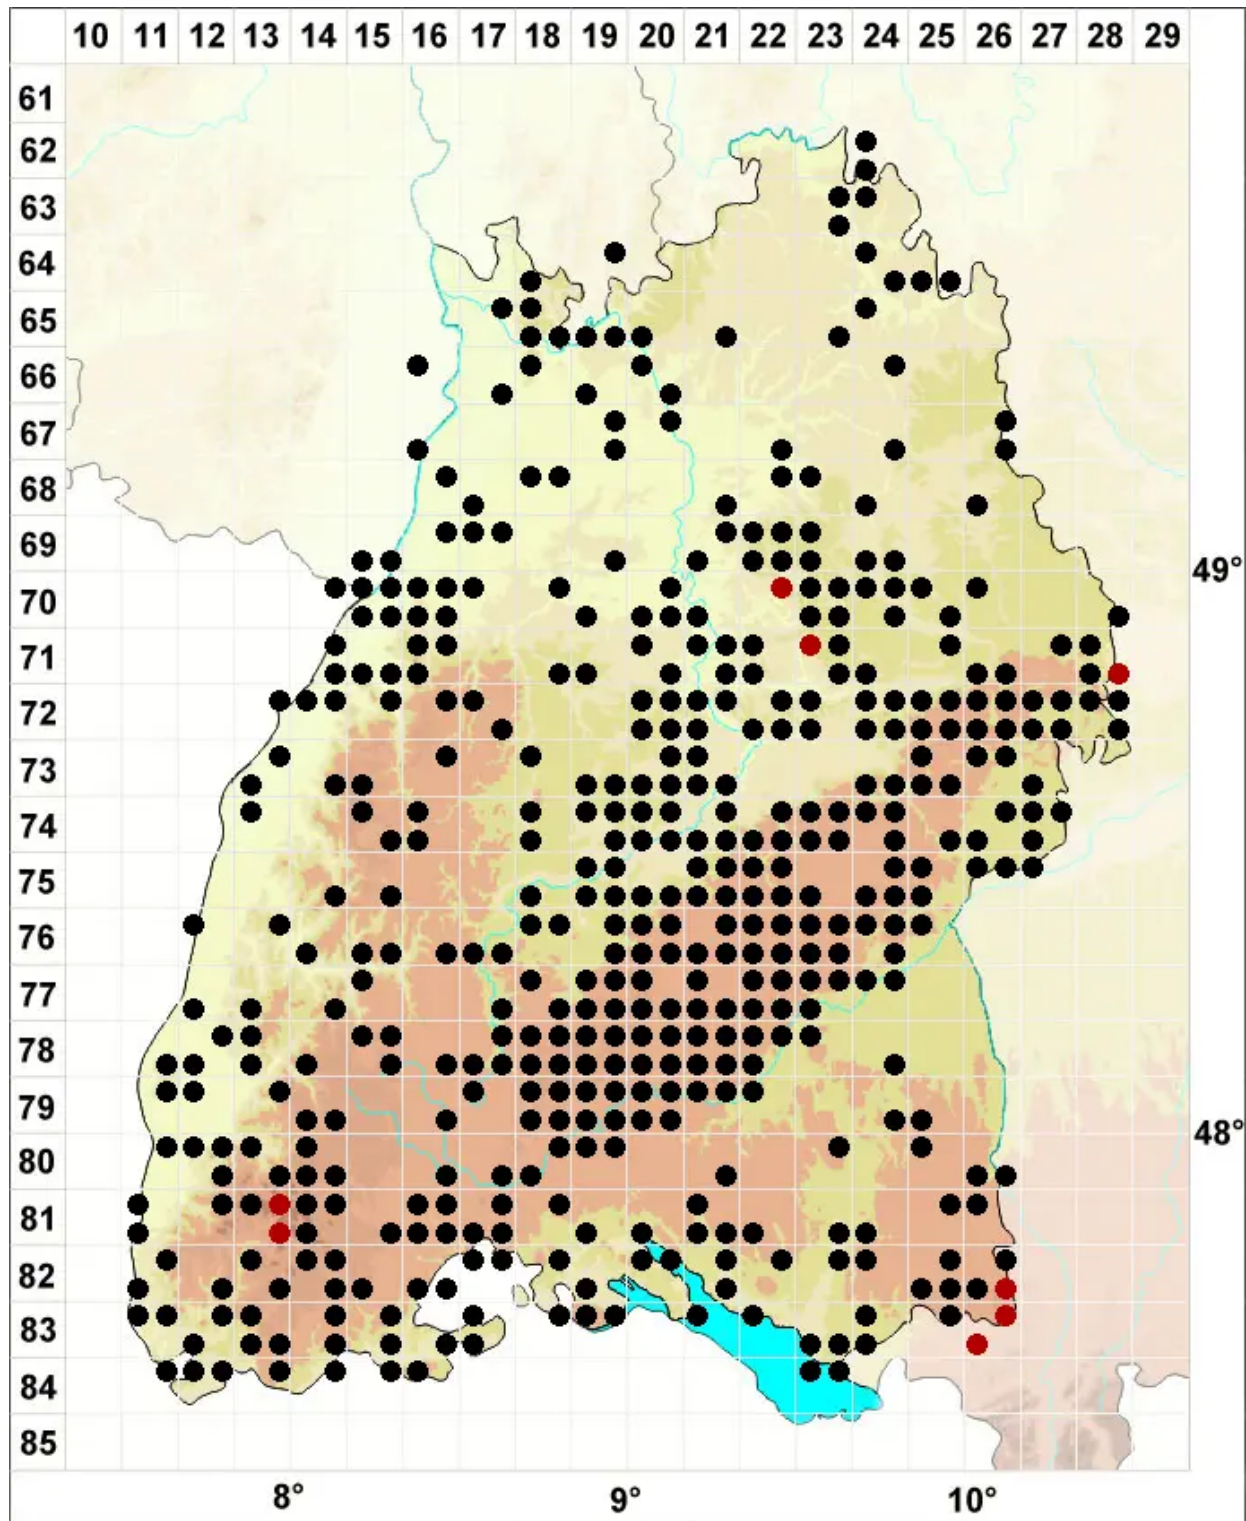

# Fissidens dubius P.Beauv.

Kamm-Spaltzahnmoos

Legende:

**Symbole:**

Ausgefülltes Symbol:  
Zeitraum von 1980 bis heute (Aktuelle Angabe)

Leeres Symbol:  
Zeitraum vor 1980 (Altangabe)

Quadrat: Herbarbeleg