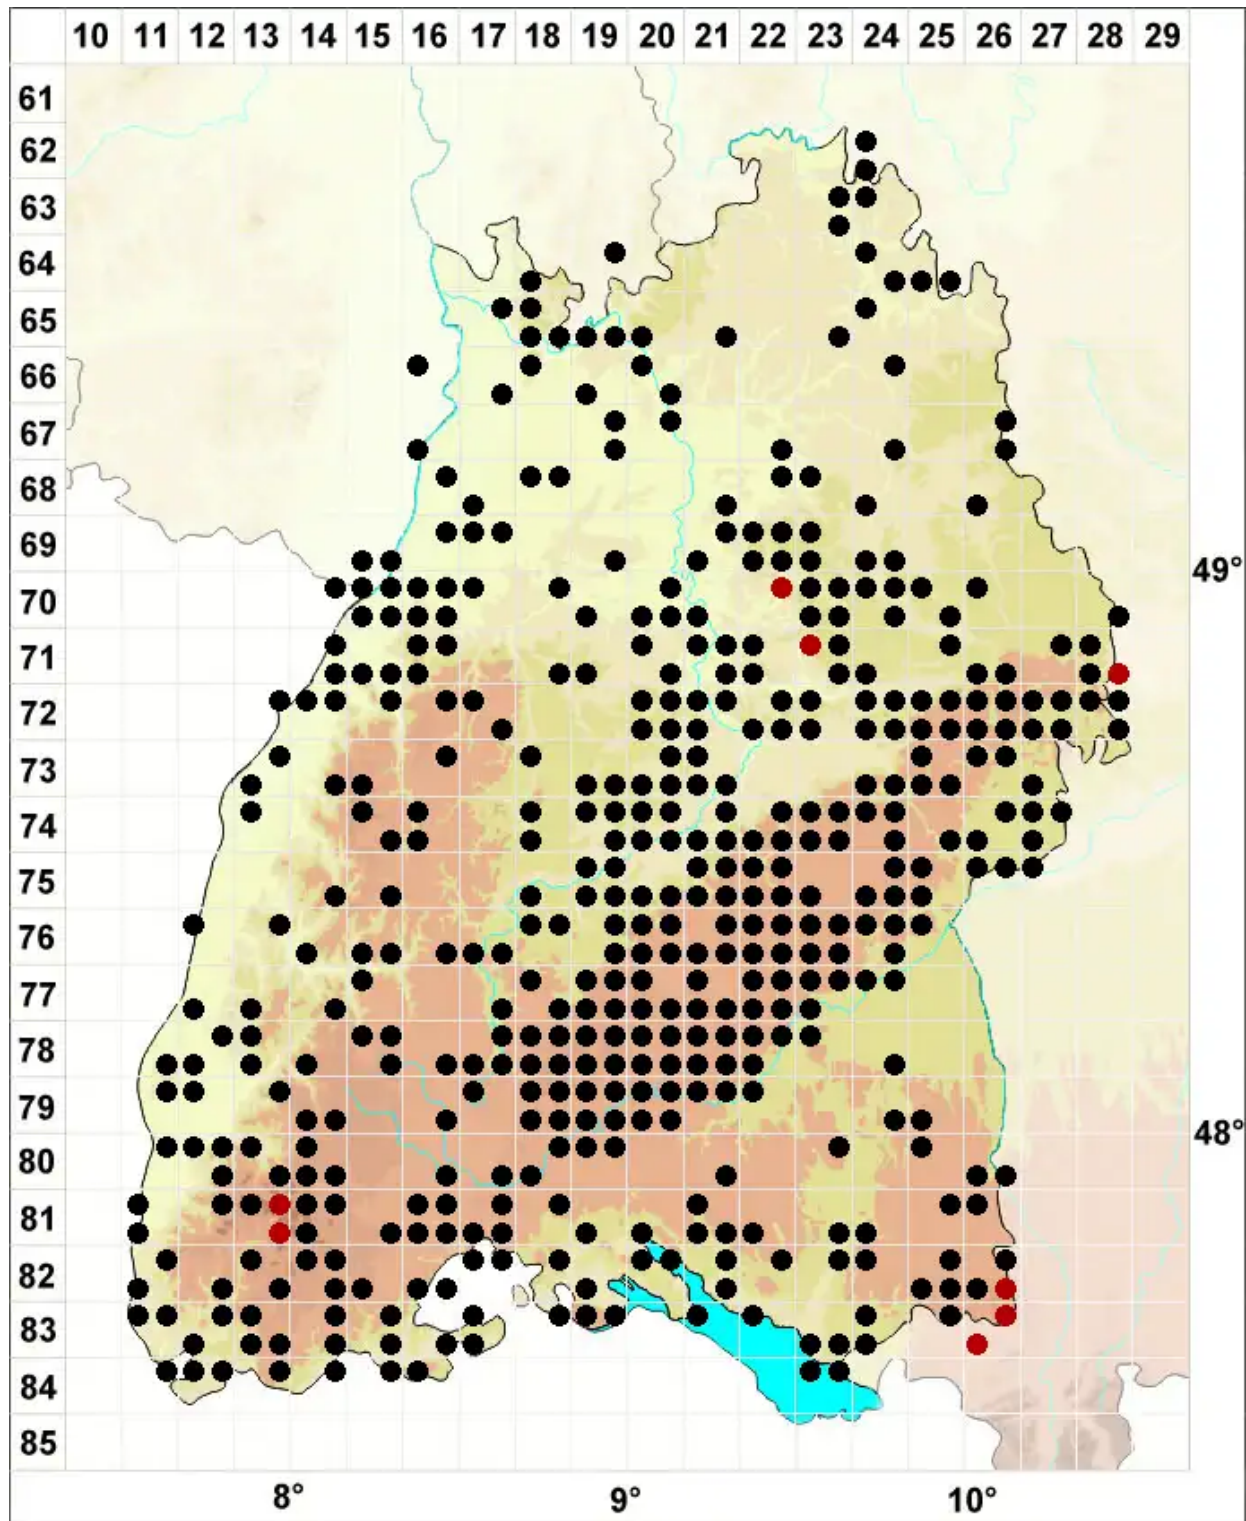

# Fissidens dubius P.Beauv.

Kamm-Spaltzahnmoos

Legende:

- Symbole:**  
Ausgefülltes Symbol:  
Zeitraum von 1980 bis heute (Aktuelle Angabe)  
Leeres Symbol:  
Zeitraum vor 1980 (Altangabe)  
Quadrat: Herbarbeleg