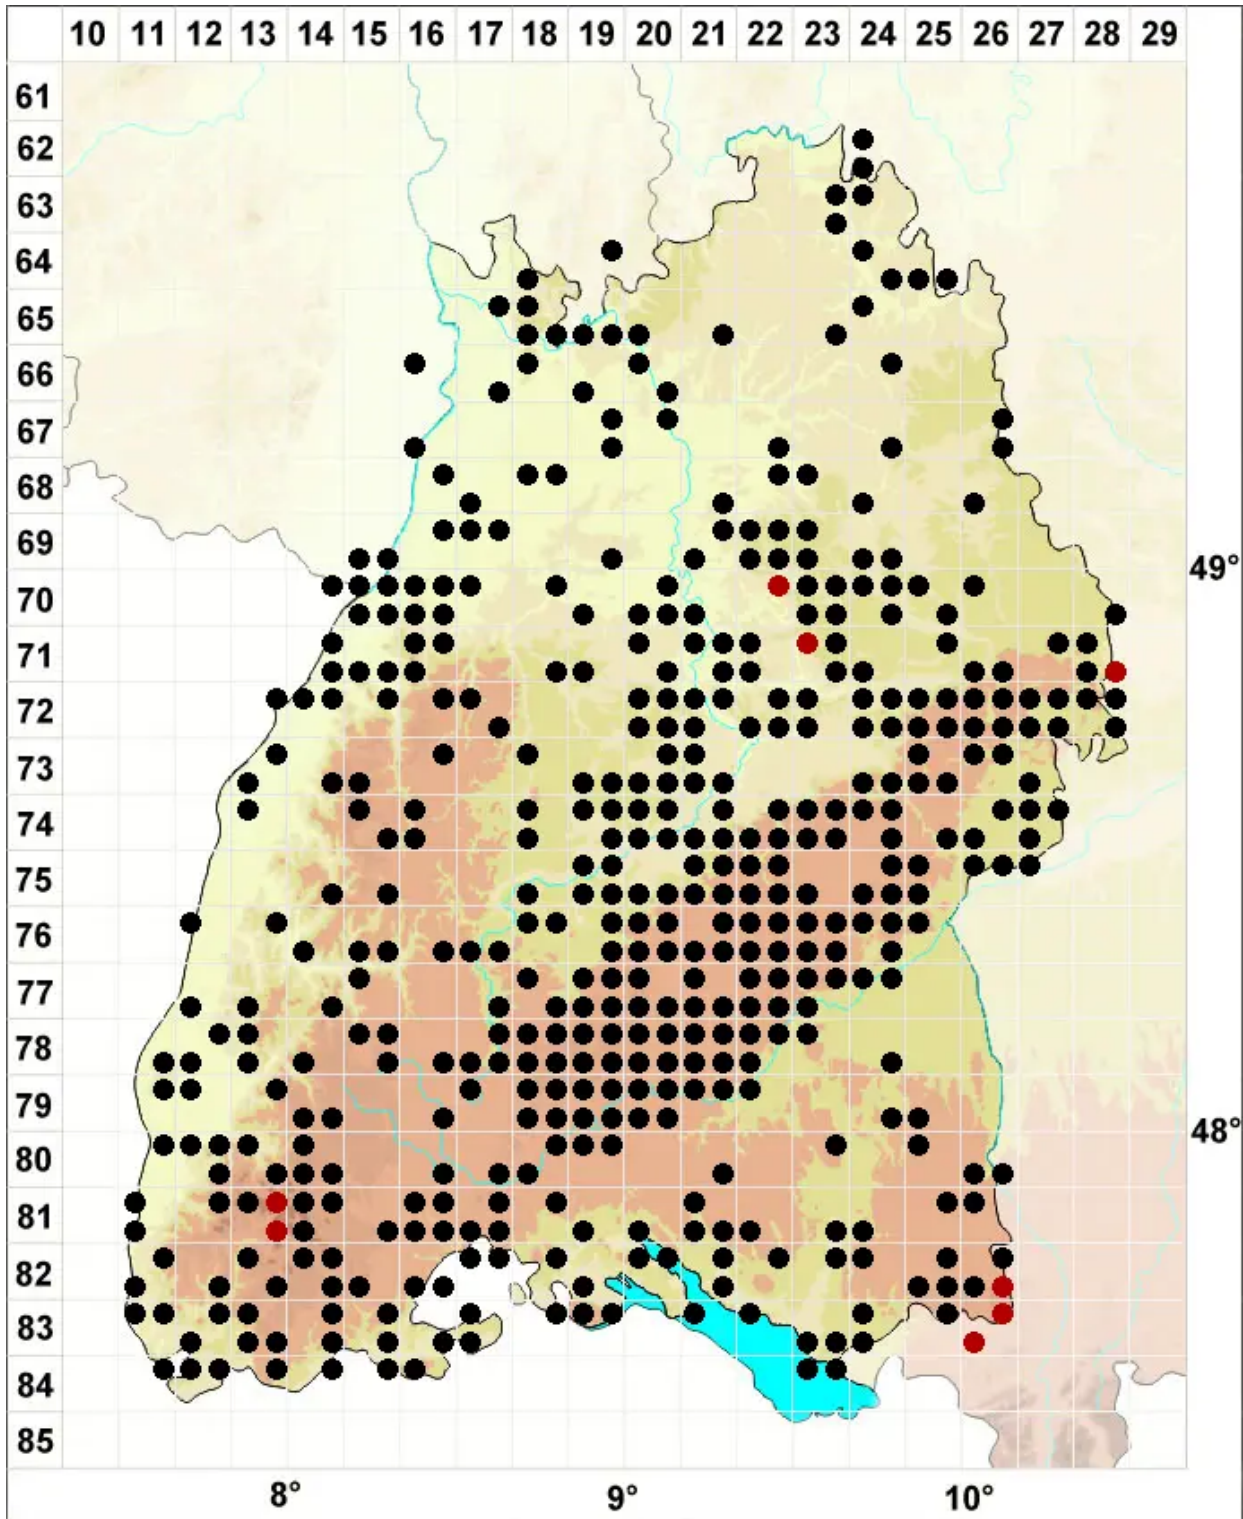

Fissidens dubius P.Beauv.

Kamm-Spaltzahnmoos

Legende:

Symbole:

Ausgefülltes Symbol:
Zeitraum von 1980 bis heute (Aktuelle Angabe)

Leeres Symbol:
Zeitraum vor 1980 (Altangabe)

Quadrat: Herbarbeleg