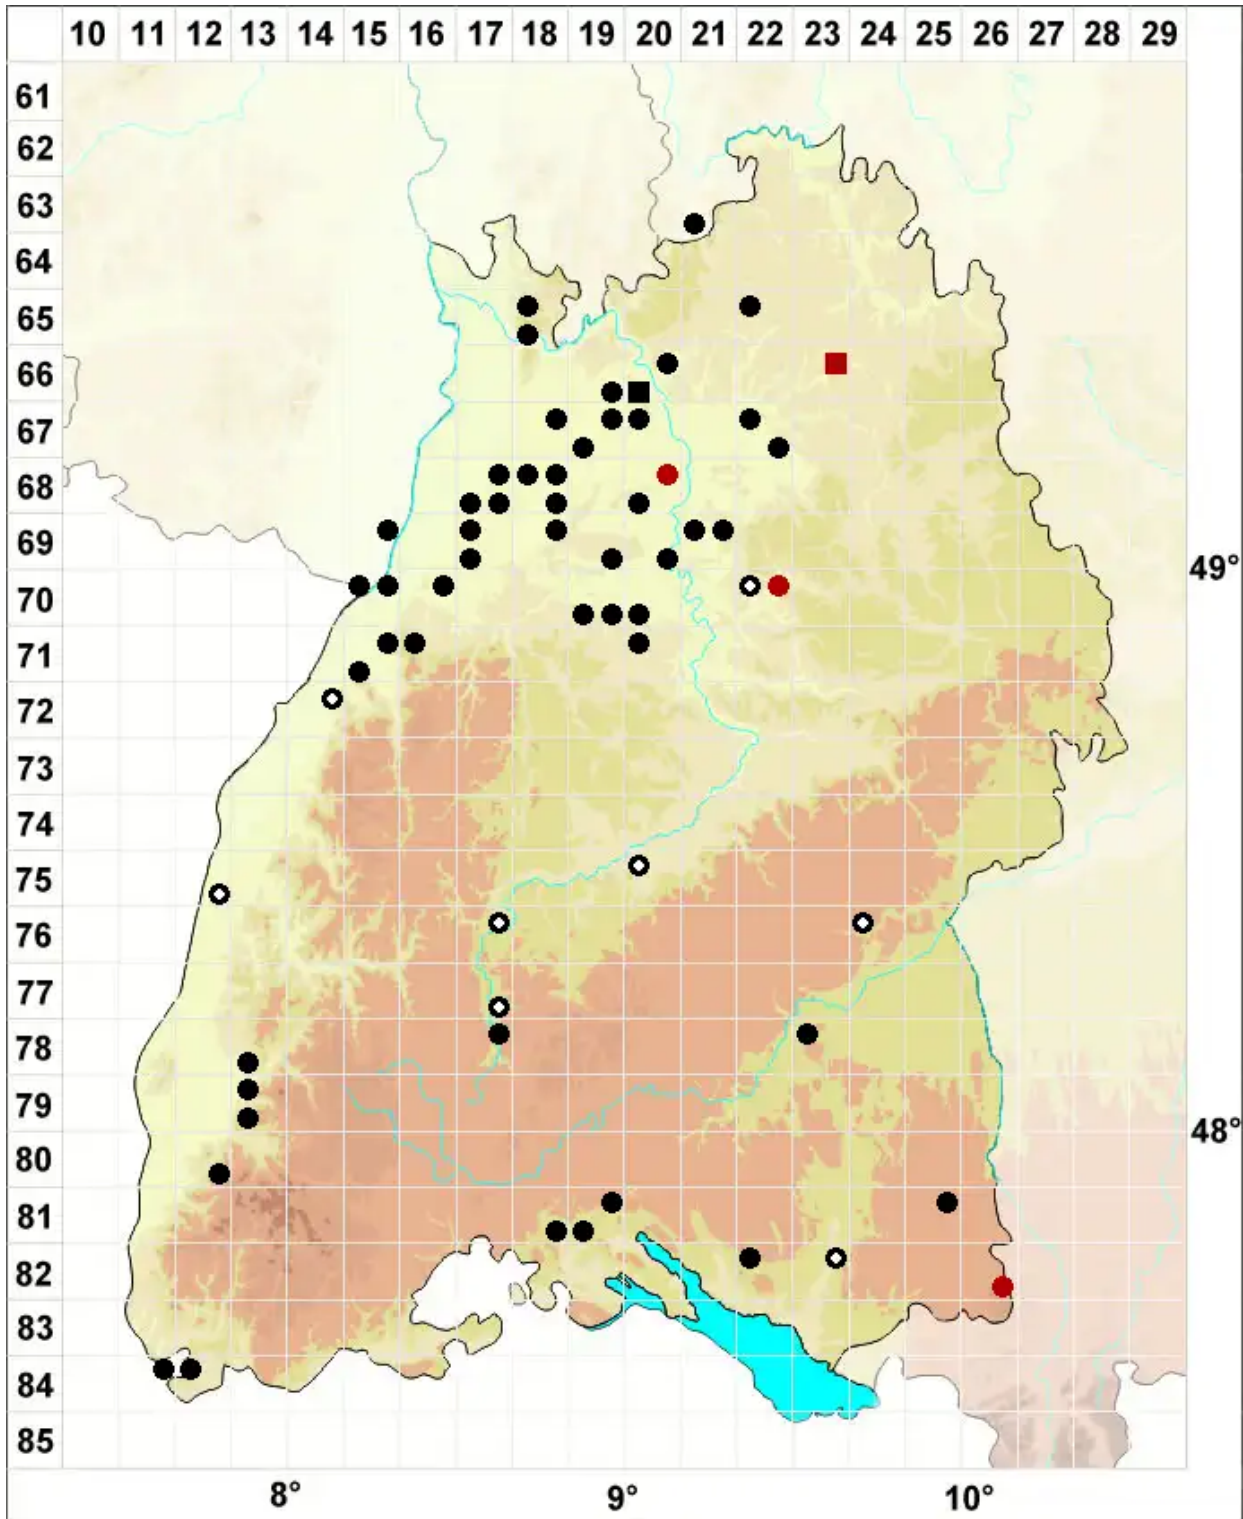

Fissidens viridulus (Sw.) Wahlenb.

Zartgrünes Spaltzahnmoos

Legende:

- Symbole:**
- Ausgefülltes Symbol:
Zeitraum von 1980 bis heute (Aktuelle Angabe)
 - Leeres Symbol:
Zeitraum vor 1980 (Altangabe)
 - Quadrat: Herbarbeleg