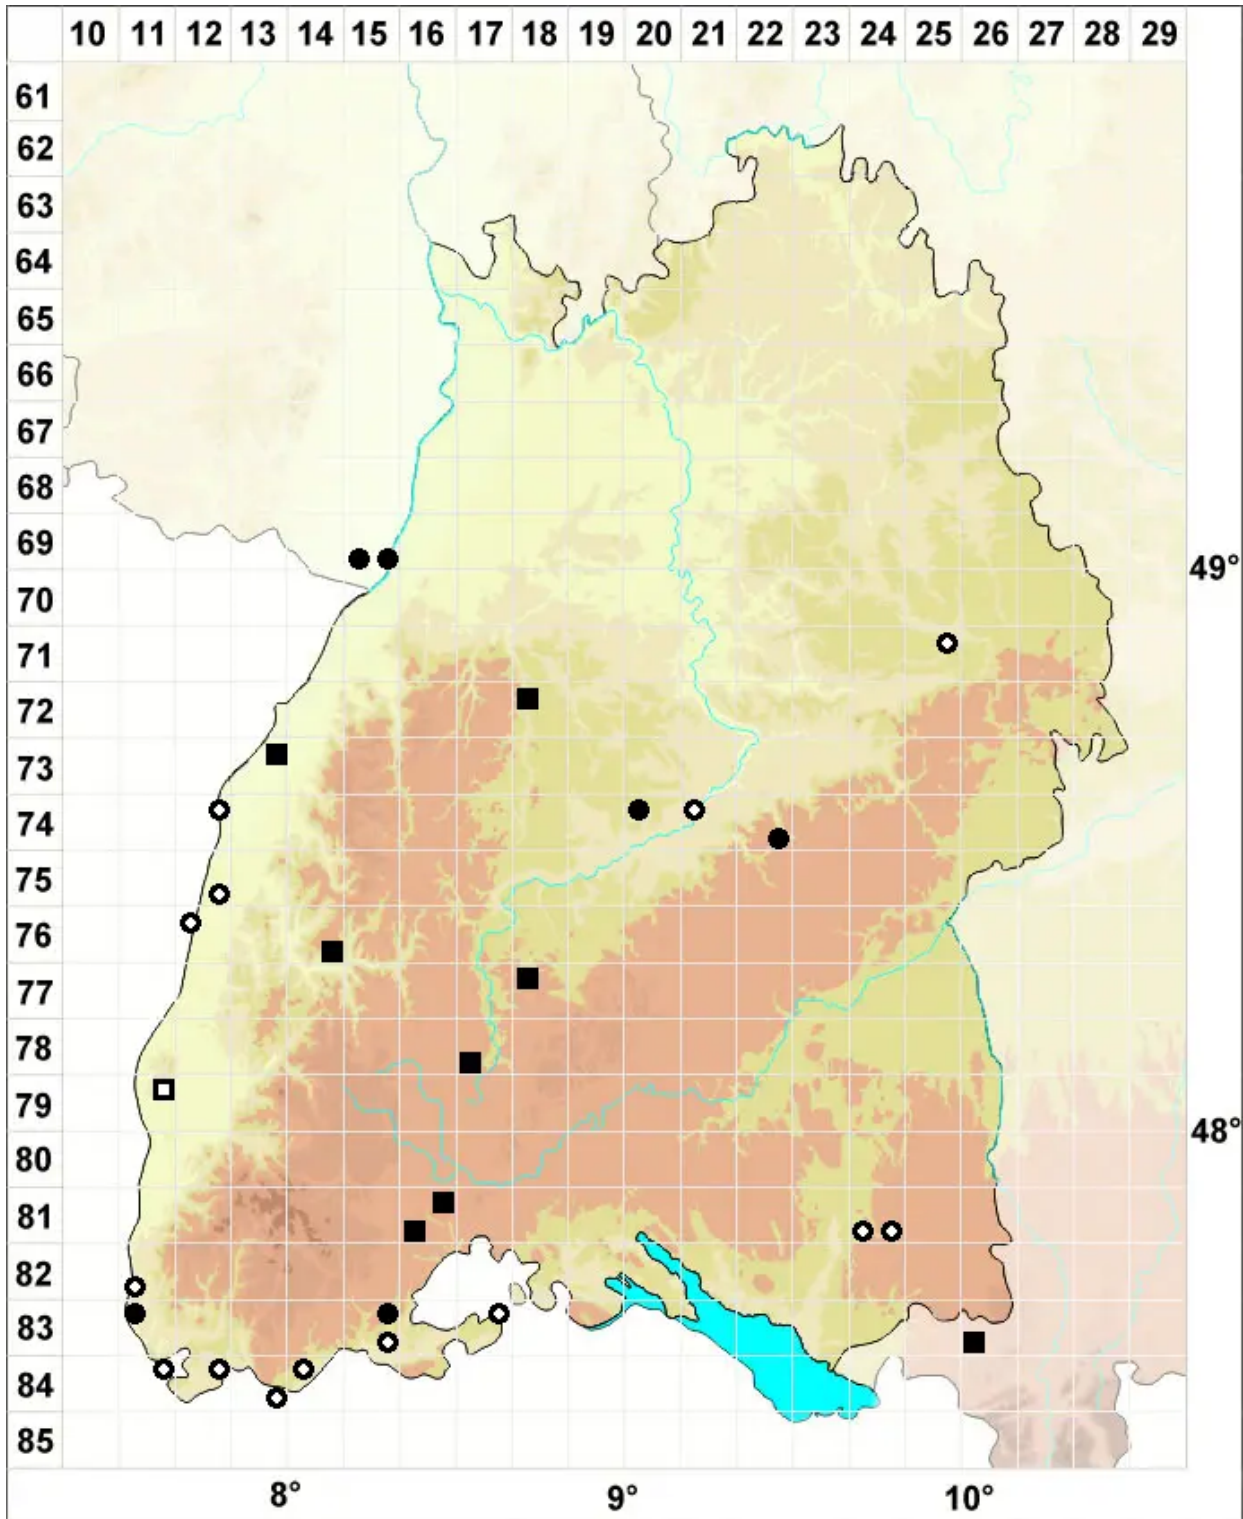

Fissidens rufulus Bruch & Schimp.

Rötliches Spaltzahnmoos, Schlankes Spaltzahnmoos

Legende:

- Symbole:**
- Ausgefülltes Symbol:
Zeitraum von 1980 bis heute (Aktuelle Angabe)
 - Leeres Symbol:
Zeitraum vor 1980 (Altangabe)
 - Quadrat: Herbarbeleg