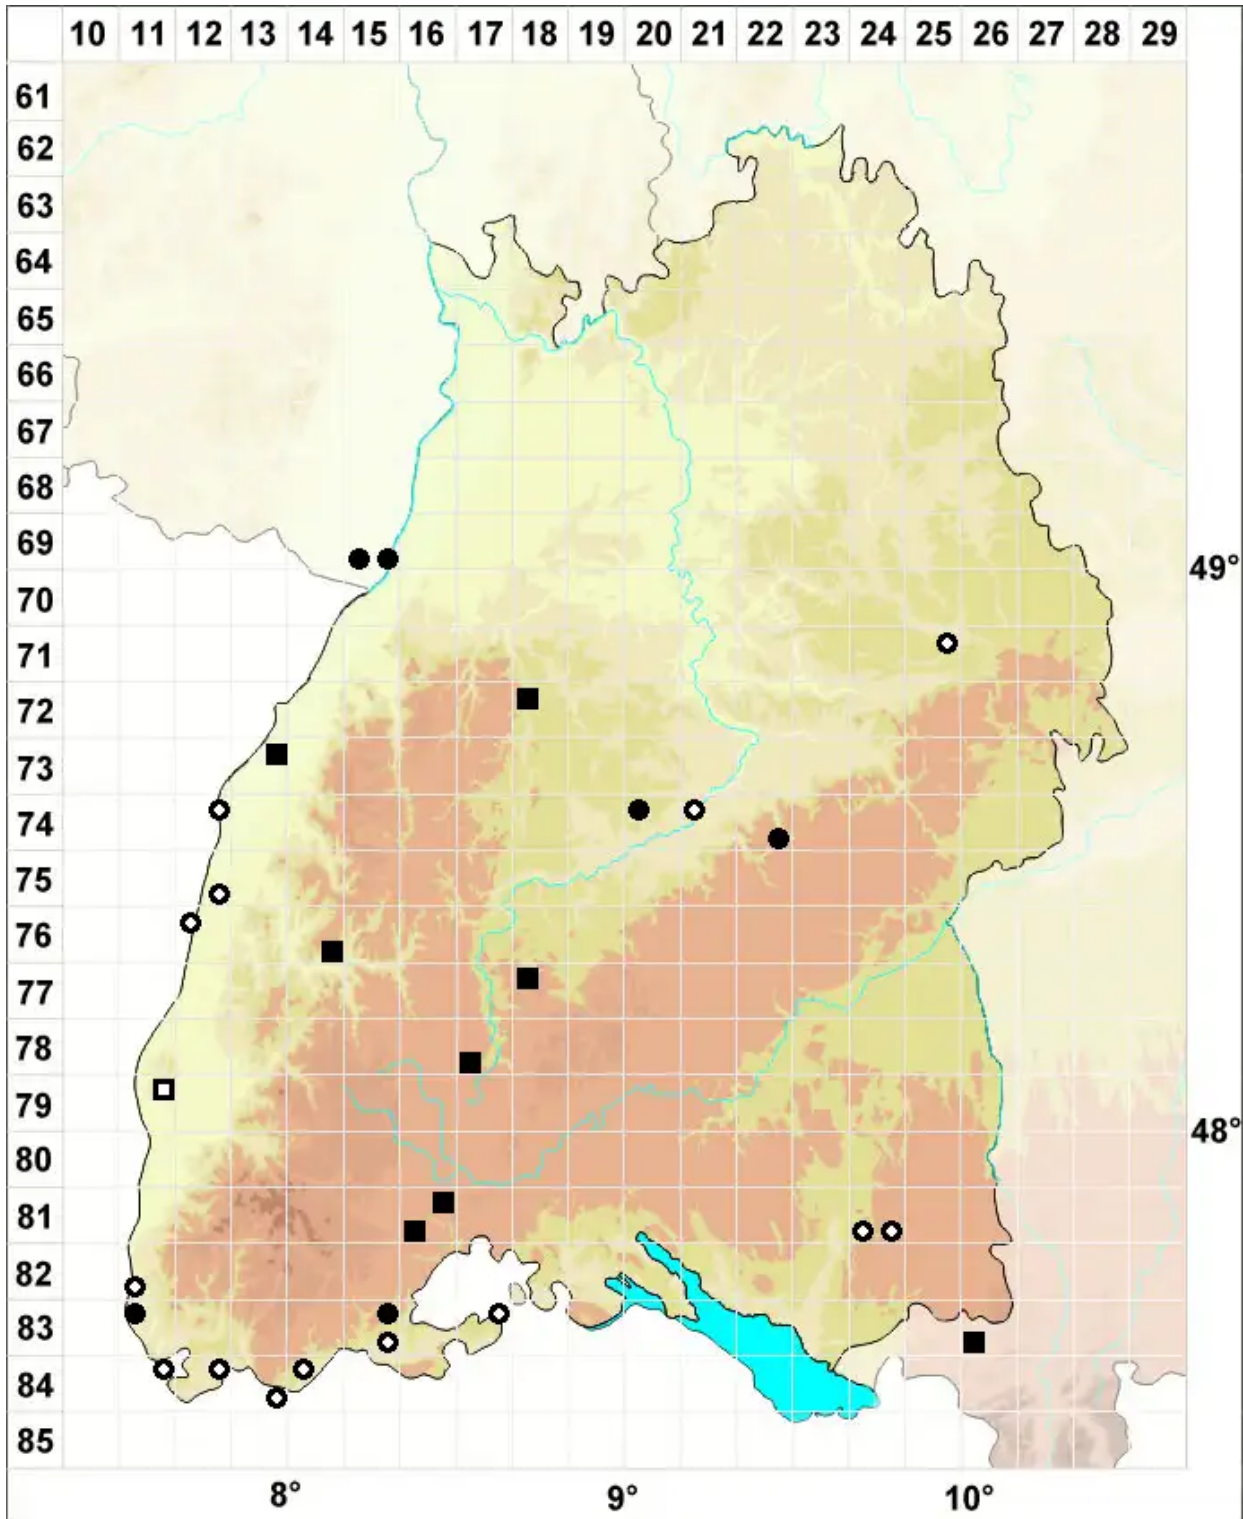

# Fissidens rufulus Bruch & Schimp.

Rötliches Spaltzahnmoos, Schlankes Spaltzahnmoos

Legende:

- Symbole:**  
Ausgefülltes Symbol:  
Zeitraum von 1980 bis heute (Aktuelle Angabe)  
Leeres Symbol:  
Zeitraum vor 1980 (Altangabe)  
Quadrat: Herbarbeleg