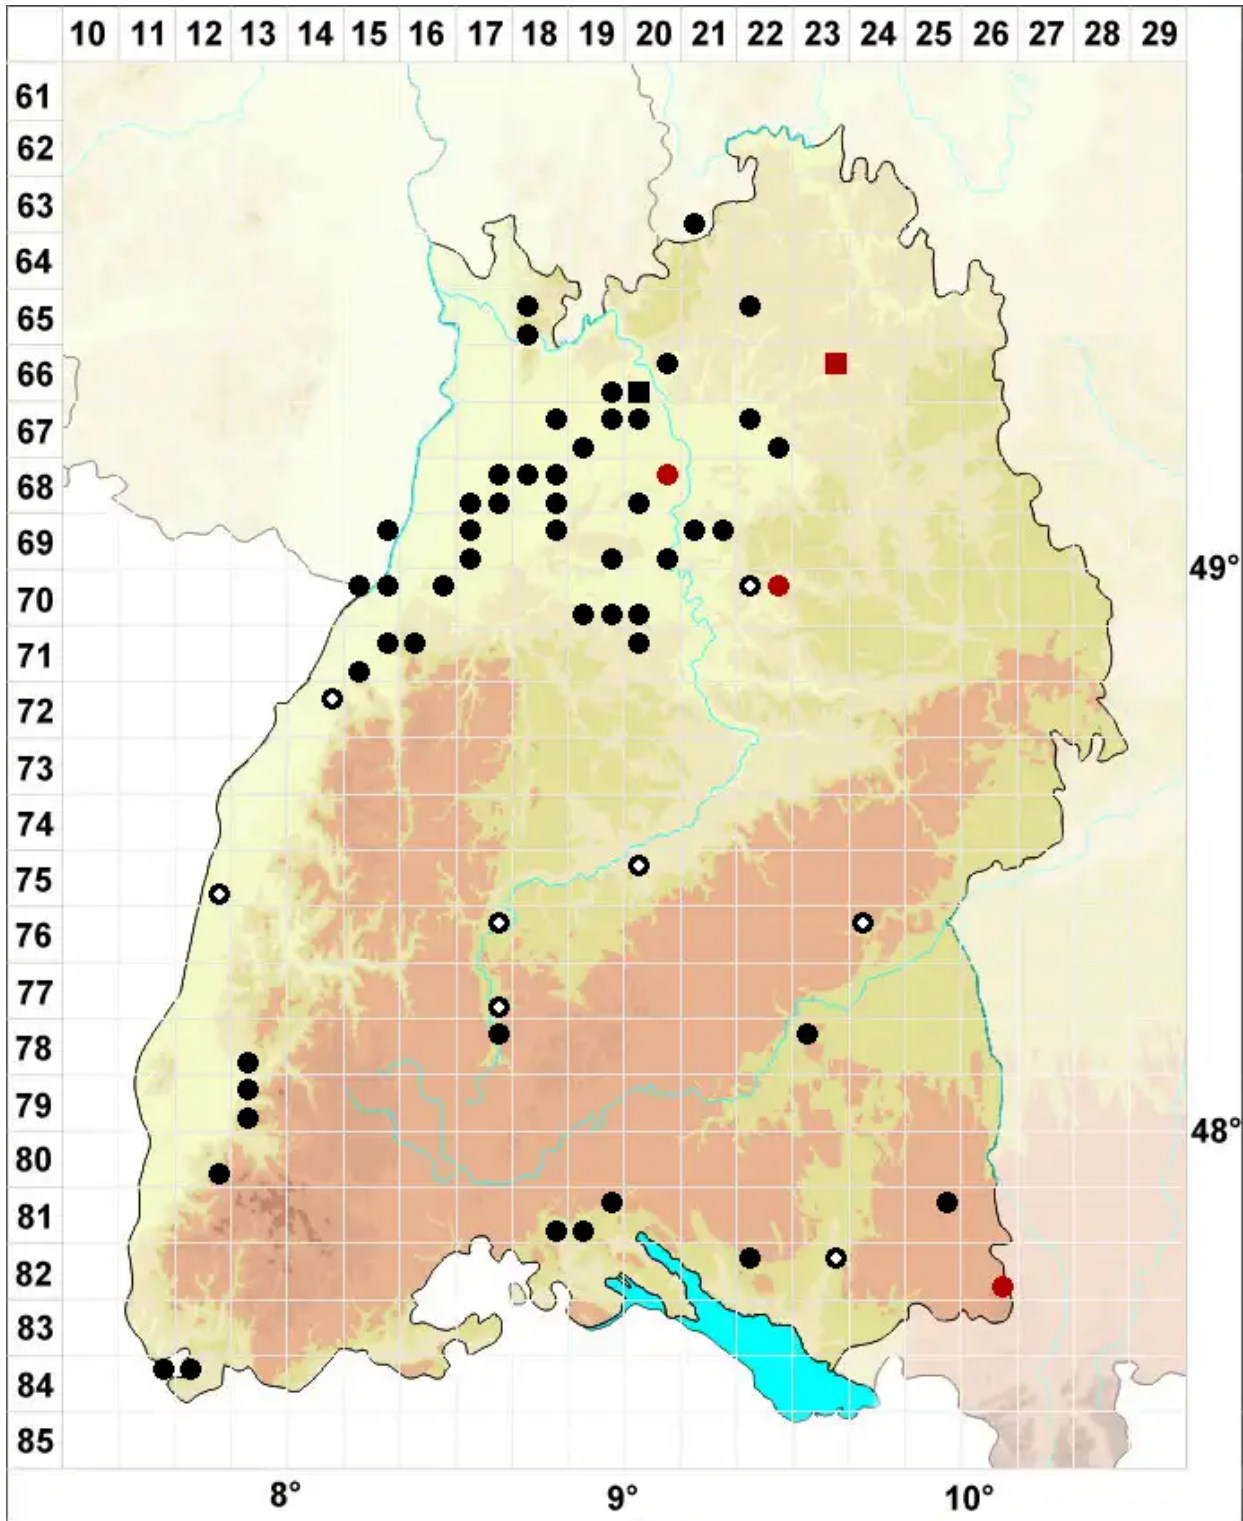

# Fissidens viridulus (Sw.) Wahlenb.

Zartgrünes Spaltzahnmoos

Legende:

- Symbole:**
- Ausgefülltes Symbol:  
Zeitraum von 1980 bis heute (Aktuelle Angabe)
  - Leeres Symbol:  
Zeitraum vor 1980 (Altangabe)
  - Quadrat: Herbarbeleg