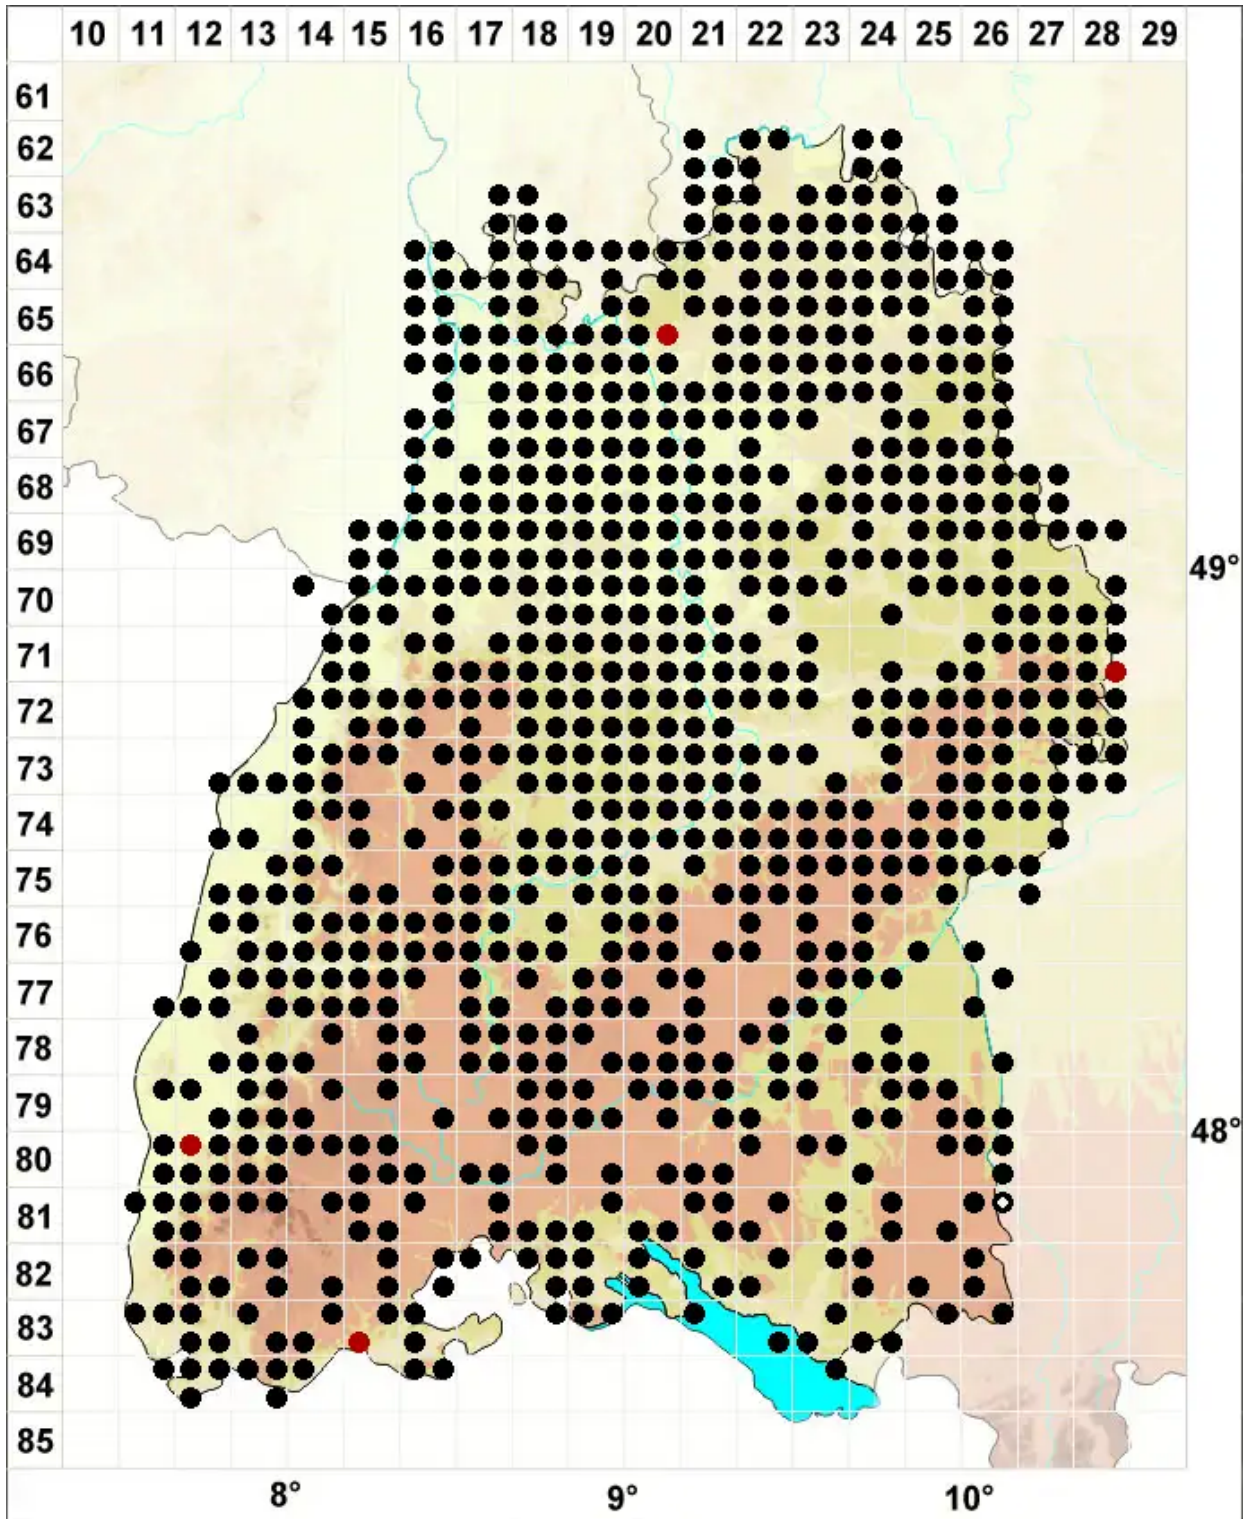

# Grimmia pulvinata (Hedw.) Sm.

Polster-Kissenmoos

Legende:

**Symbole:**

Ausgefülltes Symbol:  
Zeitraum von 1980 bis heute (Aktuelle Angabe)

Leeres Symbol:  
Zeitraum vor 1980 (Altangabe)

Quadrat: Herbarbeleg