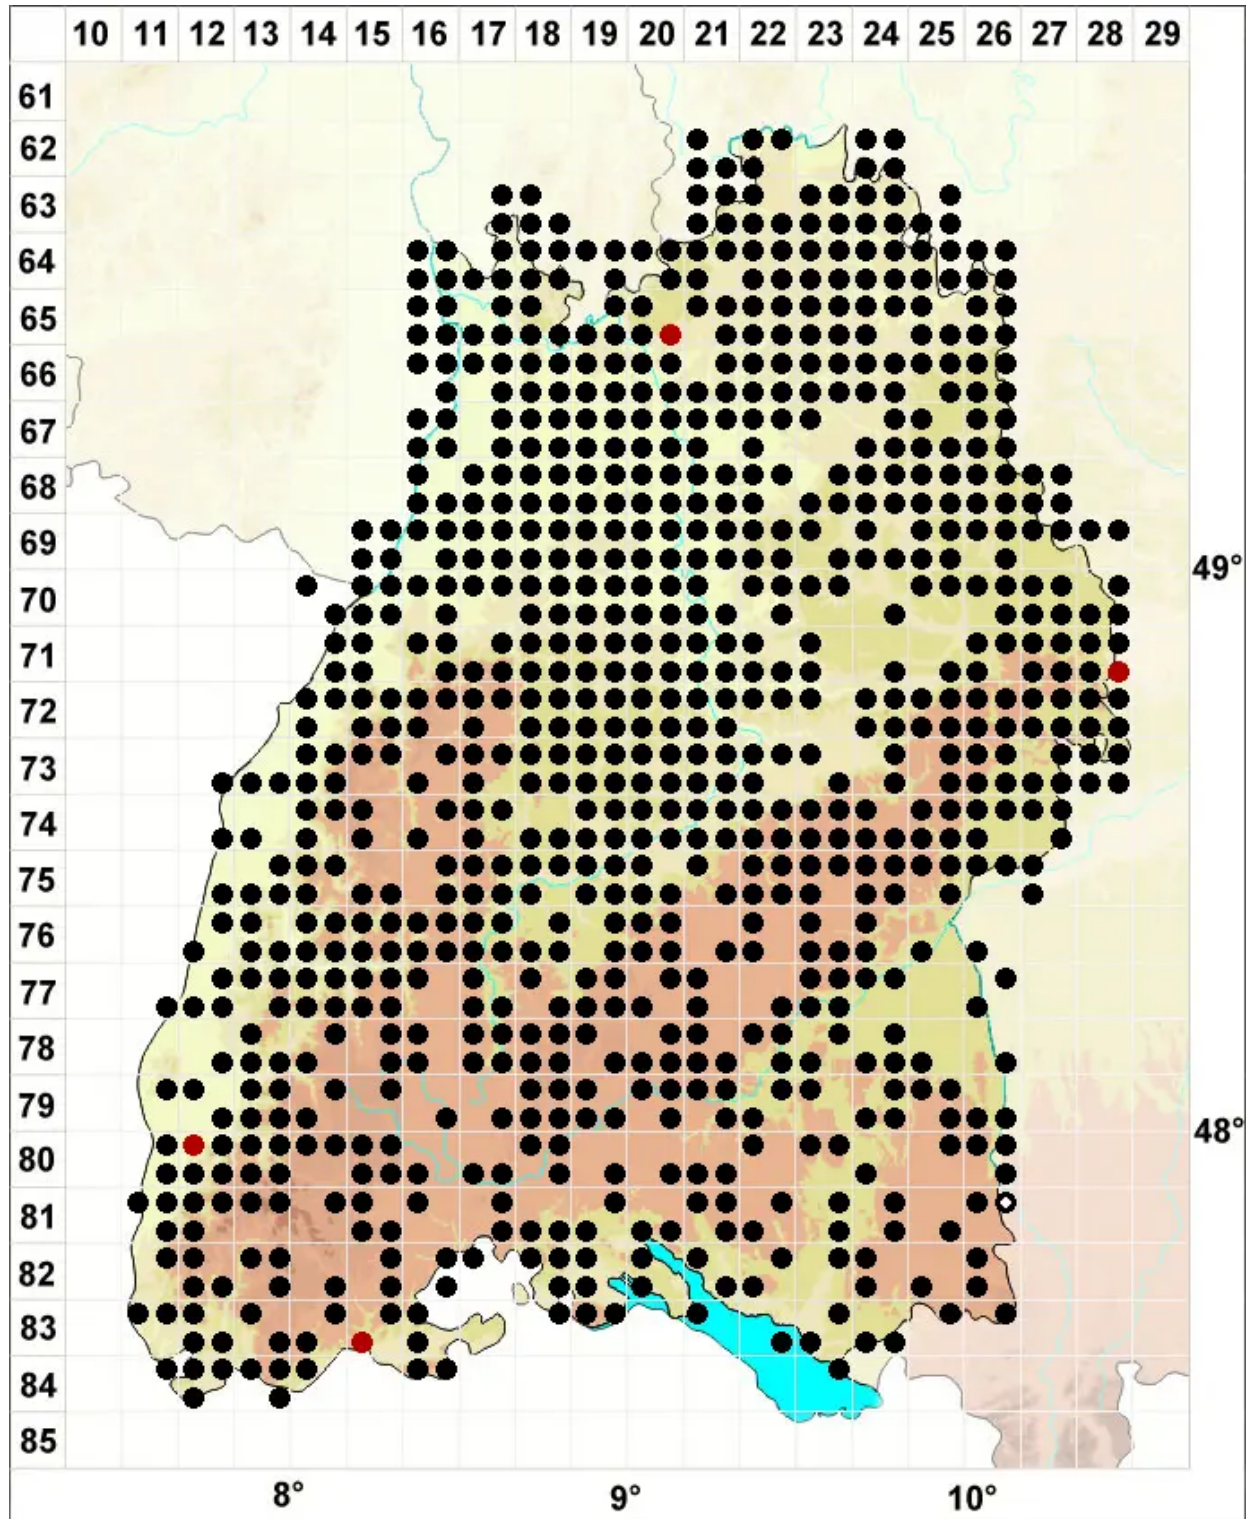

Grimmia pulvinata (Hedw.) Sm.

Polster-Kissenmoos

Legende:

Symbole:

Ausgefülltes Symbol:
Zeitraum von 1980 bis heute (Aktuelle Angabe)

Leeres Symbol:
Zeitraum vor 1980 (Altangabe)

Quadrat: Herbarbeleg