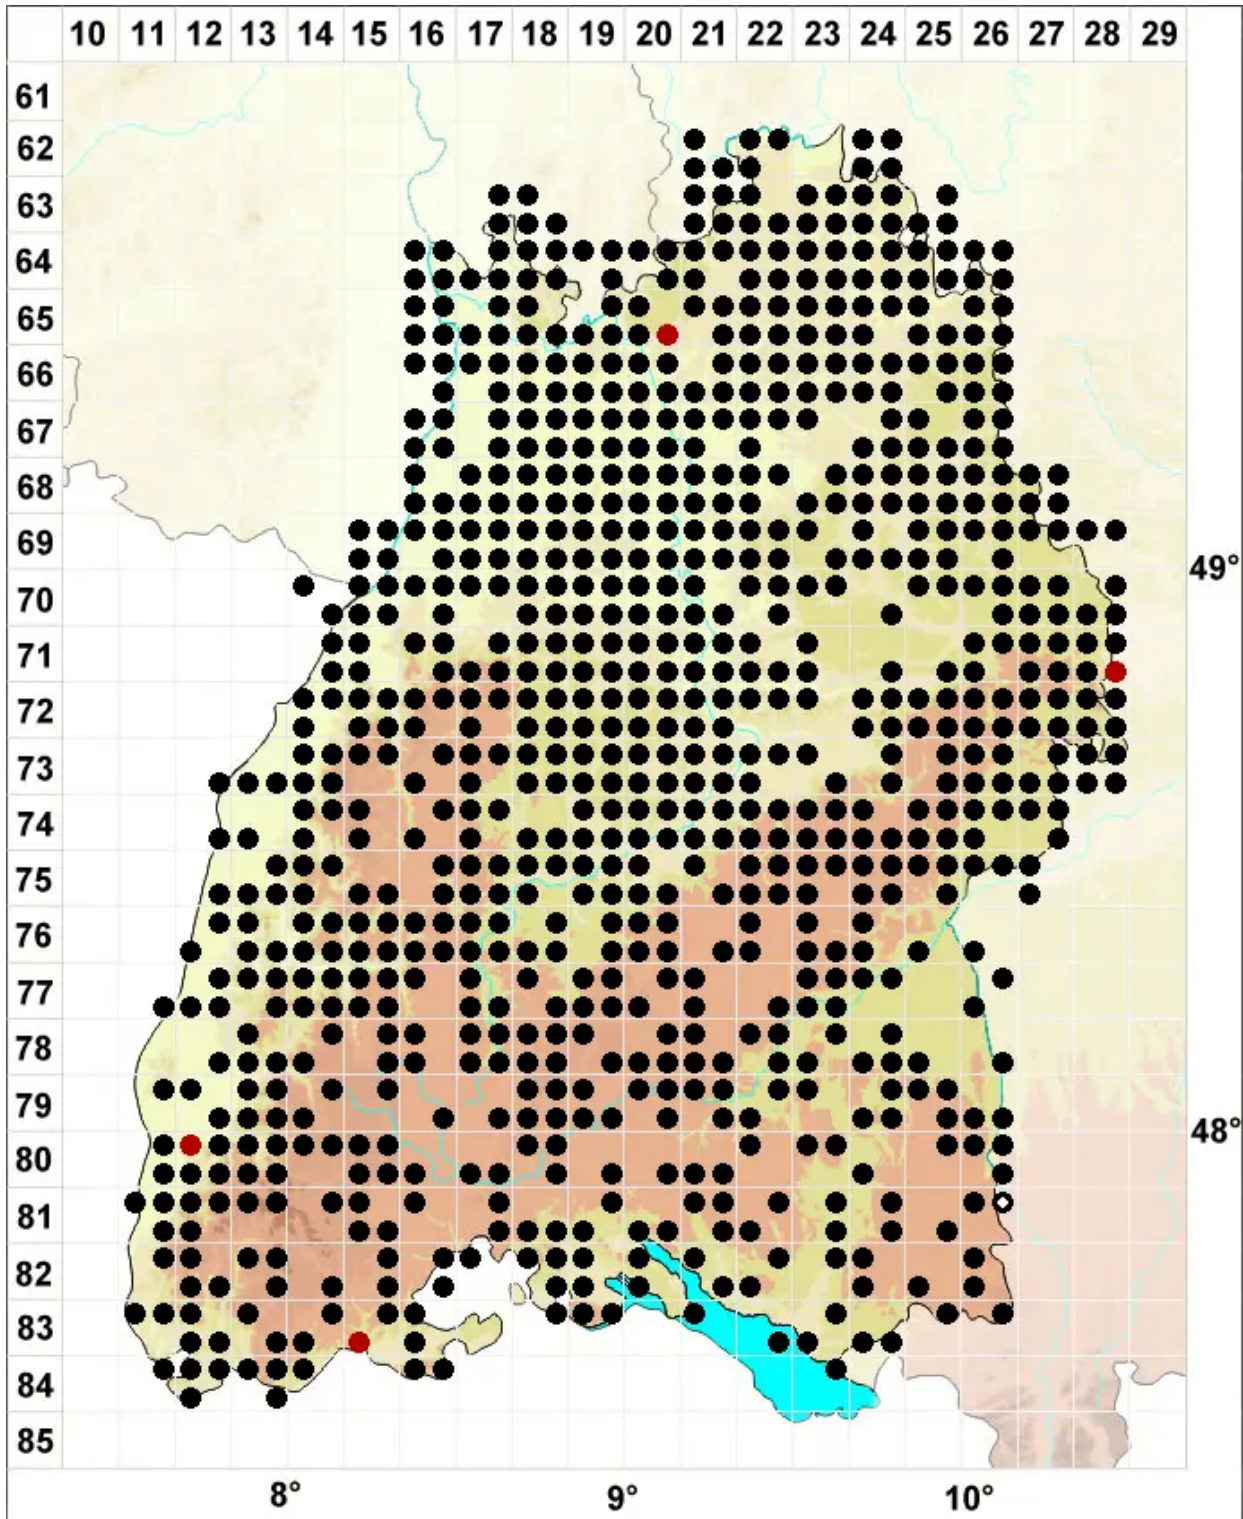

Grimmia pulvinata (Hedw.) Sm.

Polster-Kissenmoos

Legende:

Symbole:

Ausgefülltes Symbol:
Zeitraum von 1980 bis heute (Aktuelle Angabe)

Leeres Symbol:
Zeitraum vor 1980 (Altangabe)

Quadrat: Herbarbeleg