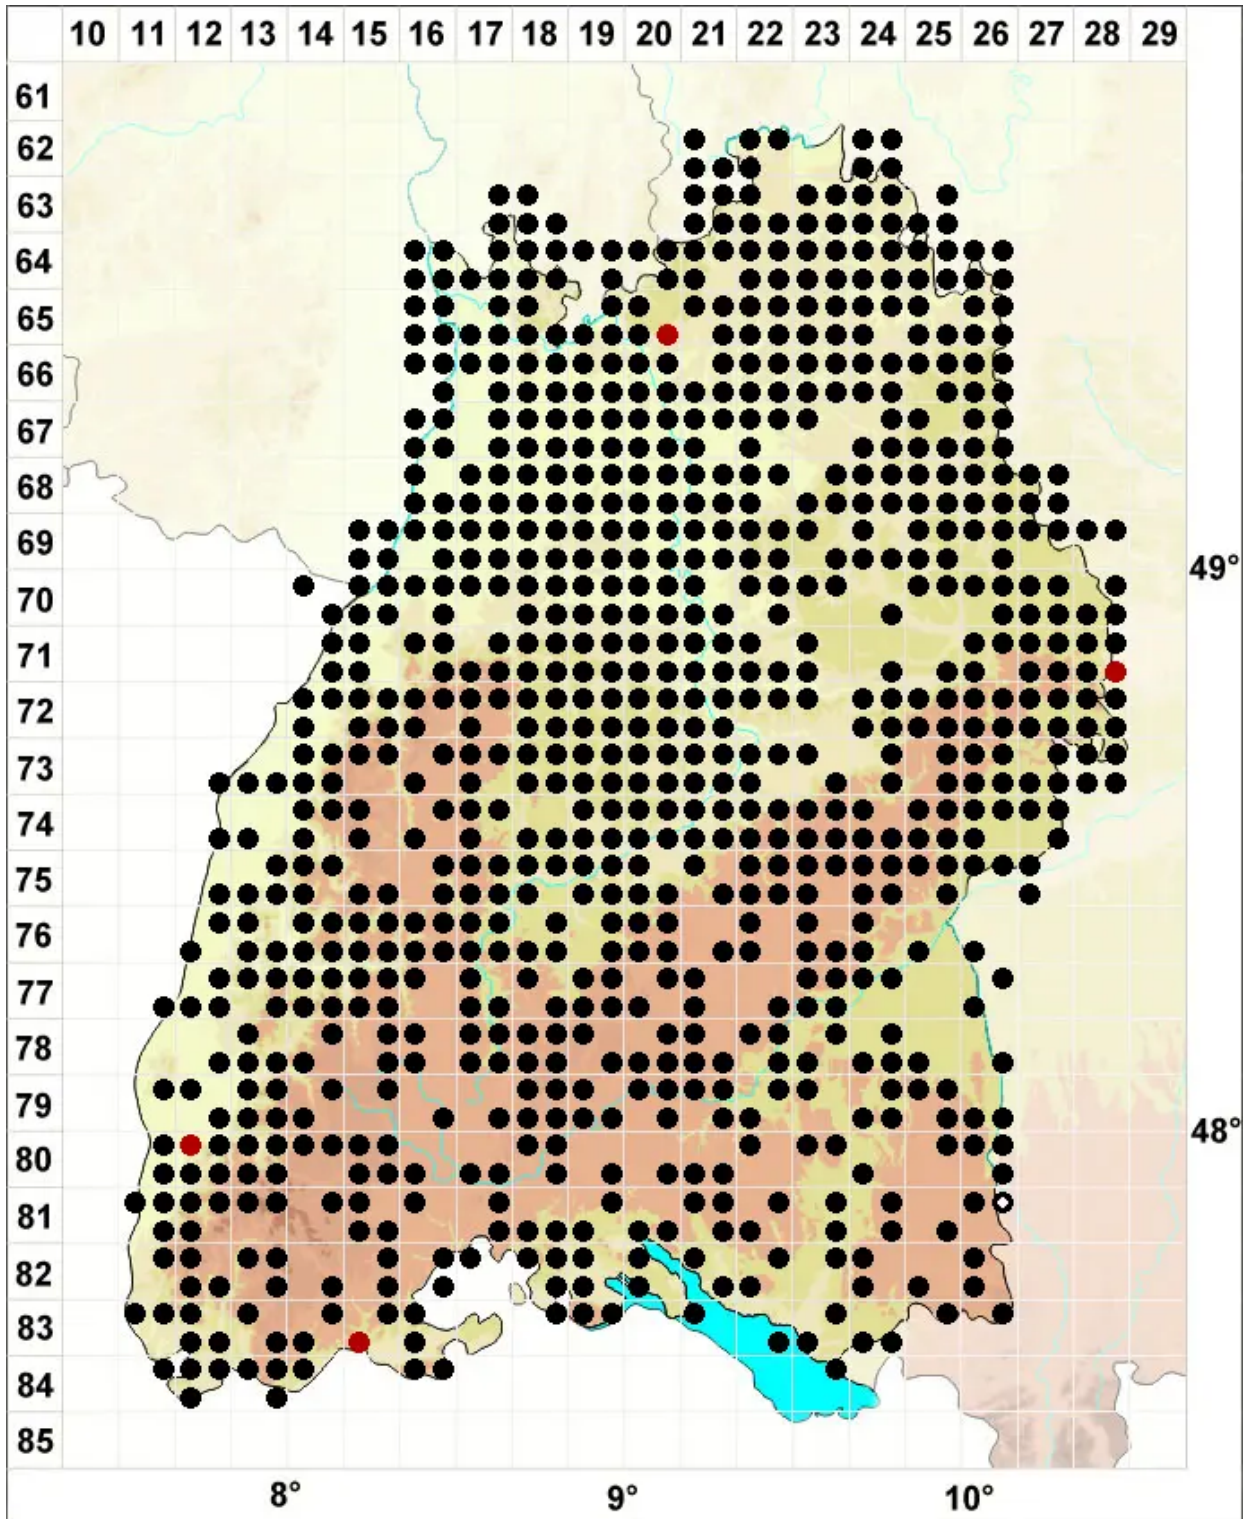

# Grimmia pulvinata (Hedw.) Sm.

Polster-Kissenmoos

Legende:

- Symbole:**
- Ausgefülltes Symbol:  
Zeitraum von 1980 bis heute (Aktuelle Angabe)
  - Leeres Symbol:  
Zeitraum vor 1980 (Altangabe)
  - Quadrat: Herbarbeleg