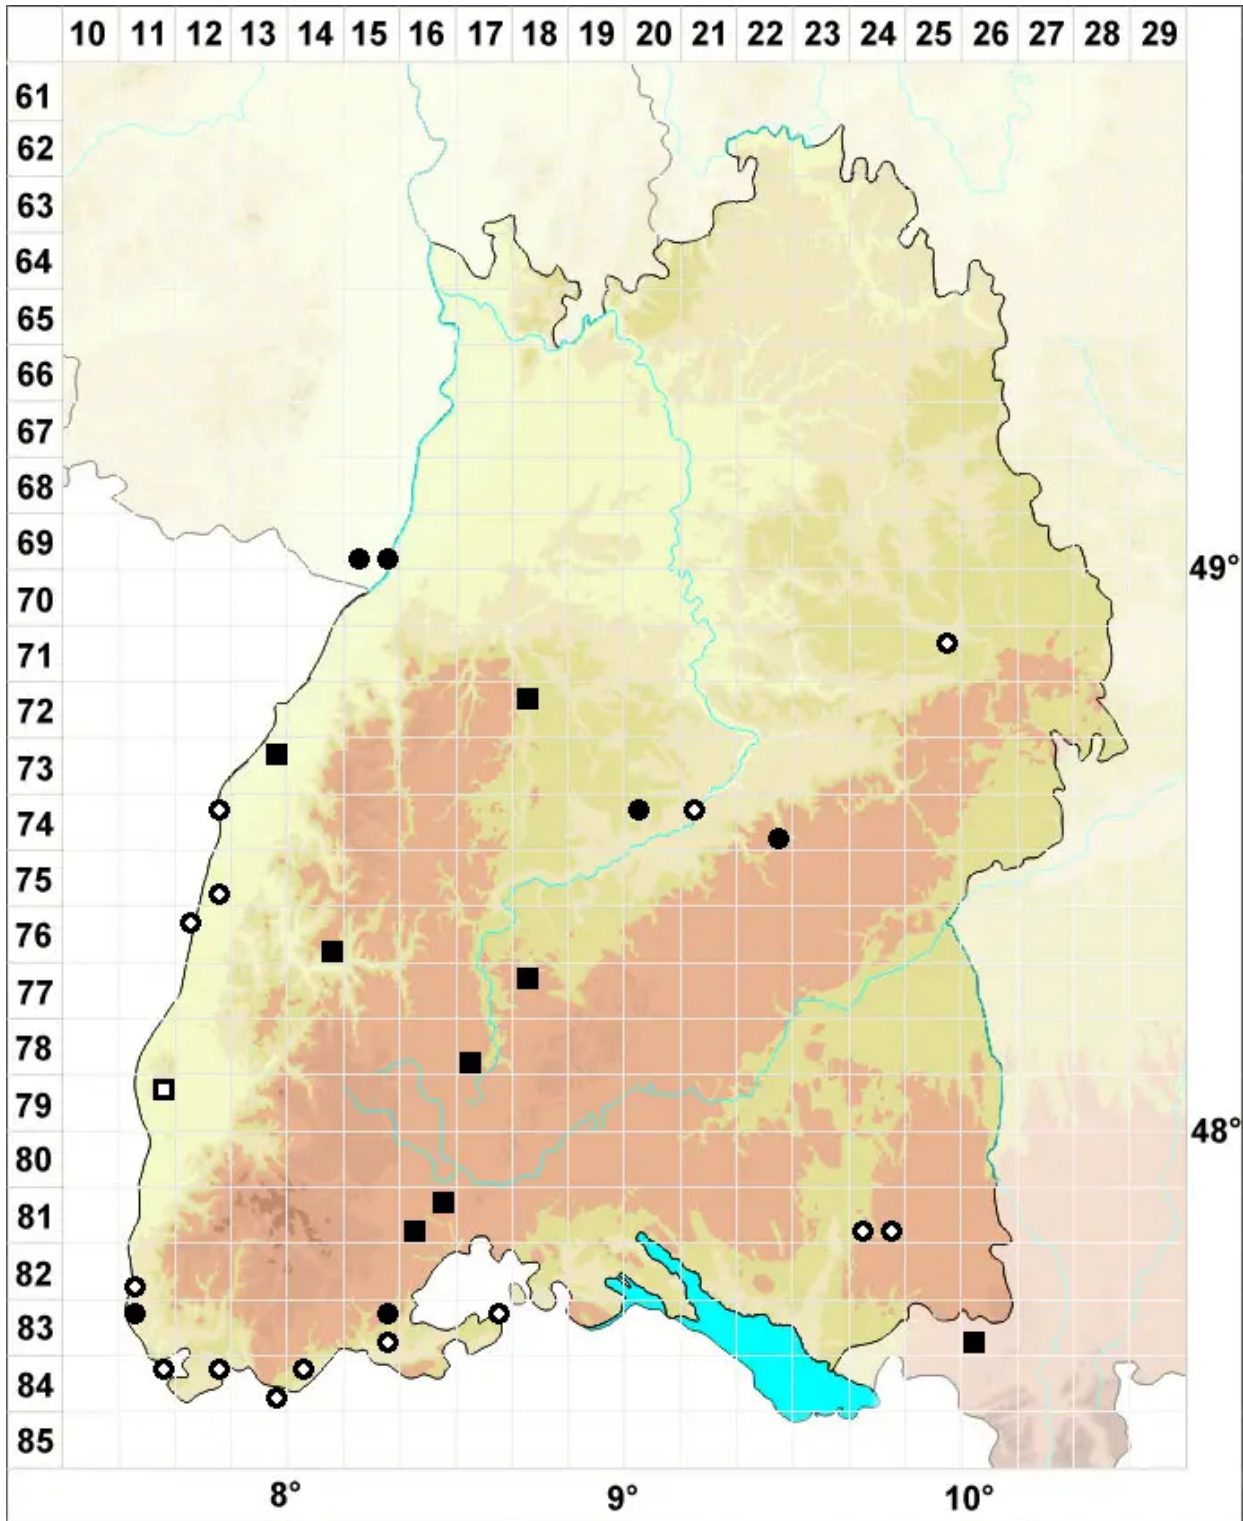

Fissidens rufulus Bruch & Schimp.

Rötliches Spaltzahnmoos, Schlankes Spaltzahnmoos

Legende:

Symbole:
Ausgefülltes Symbol:
Zeitraum von 1980 bis heute (Aktuelle Angabe)
Leeres Symbol:
Zeitraum vor 1980 (Altangabe)
Quadrat: Herbarbeleg