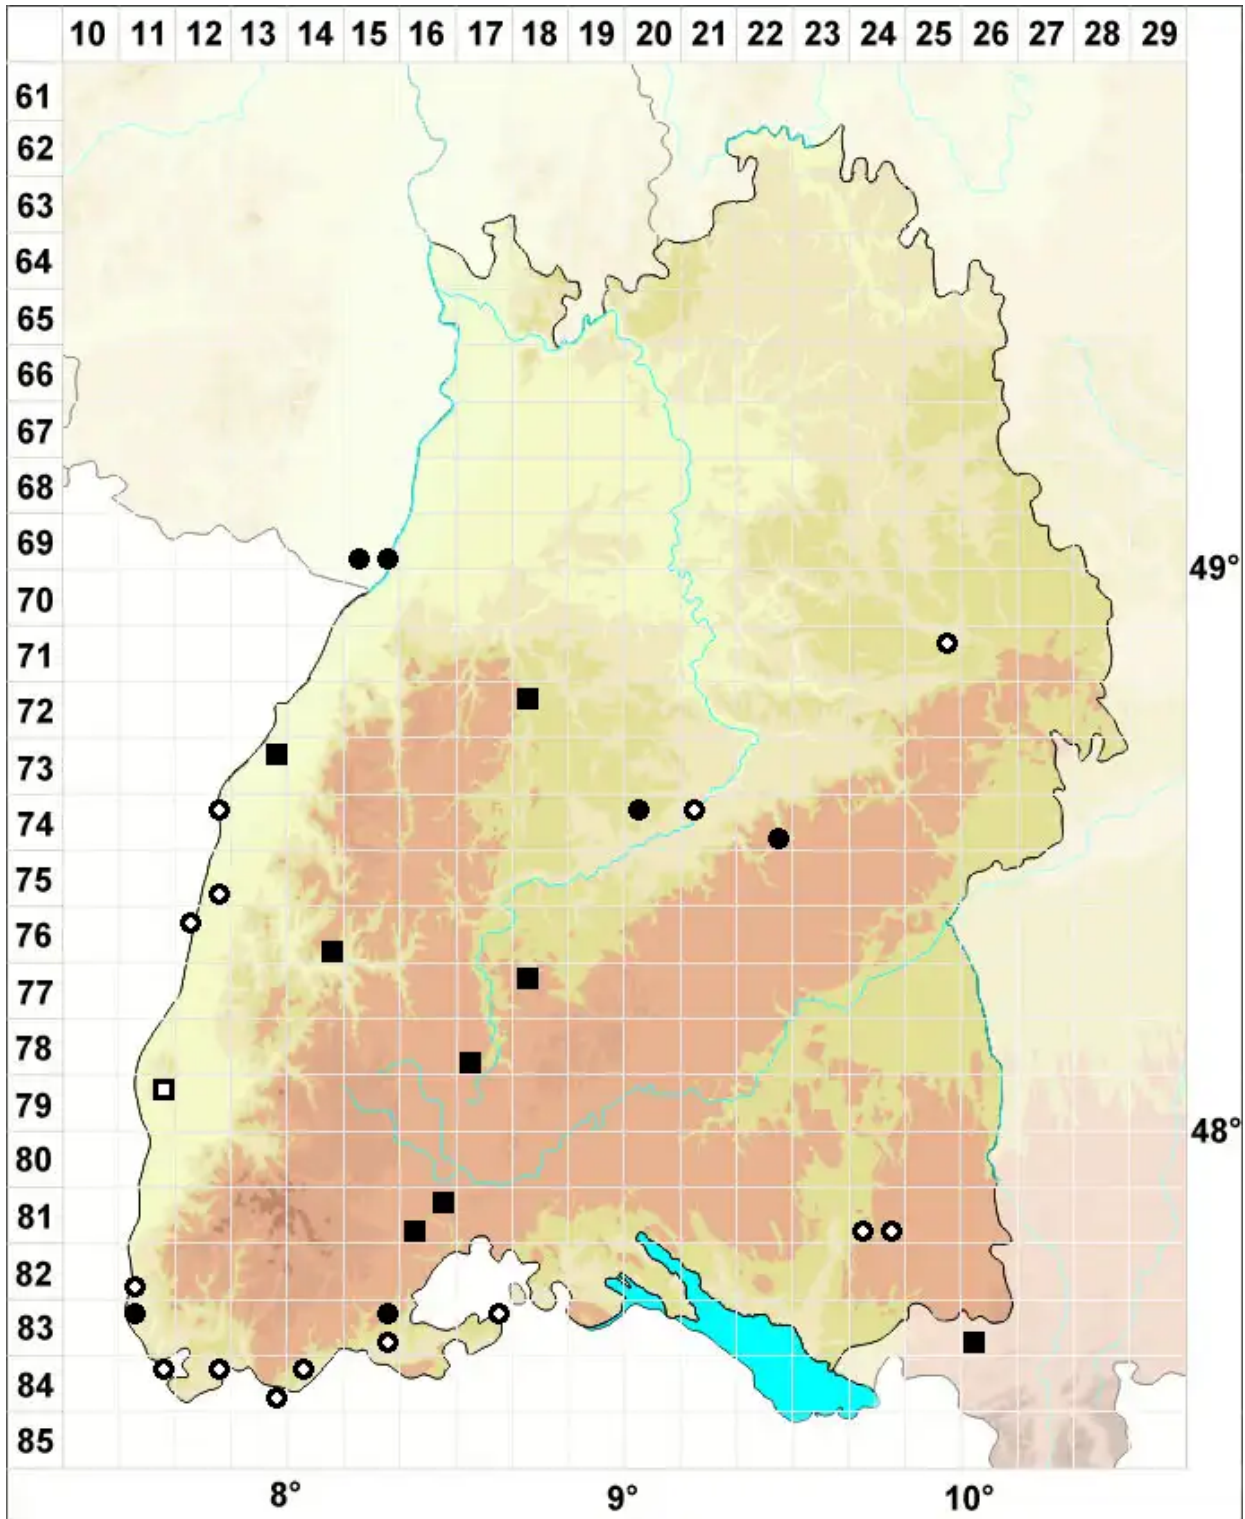

Fissidens rufulus Bruch & Schimp.

Rötliches Spaltzahnmoos, Schlankes Spaltzahnmoos

Legende:

- Symbole:**
Ausgefülltes Symbol:
Zeitraum von 1980 bis heute (Aktuelle Angabe)
Leeres Symbol:
Zeitraum vor 1980 (Altangabe)
Quadrat: Herbarbeleg