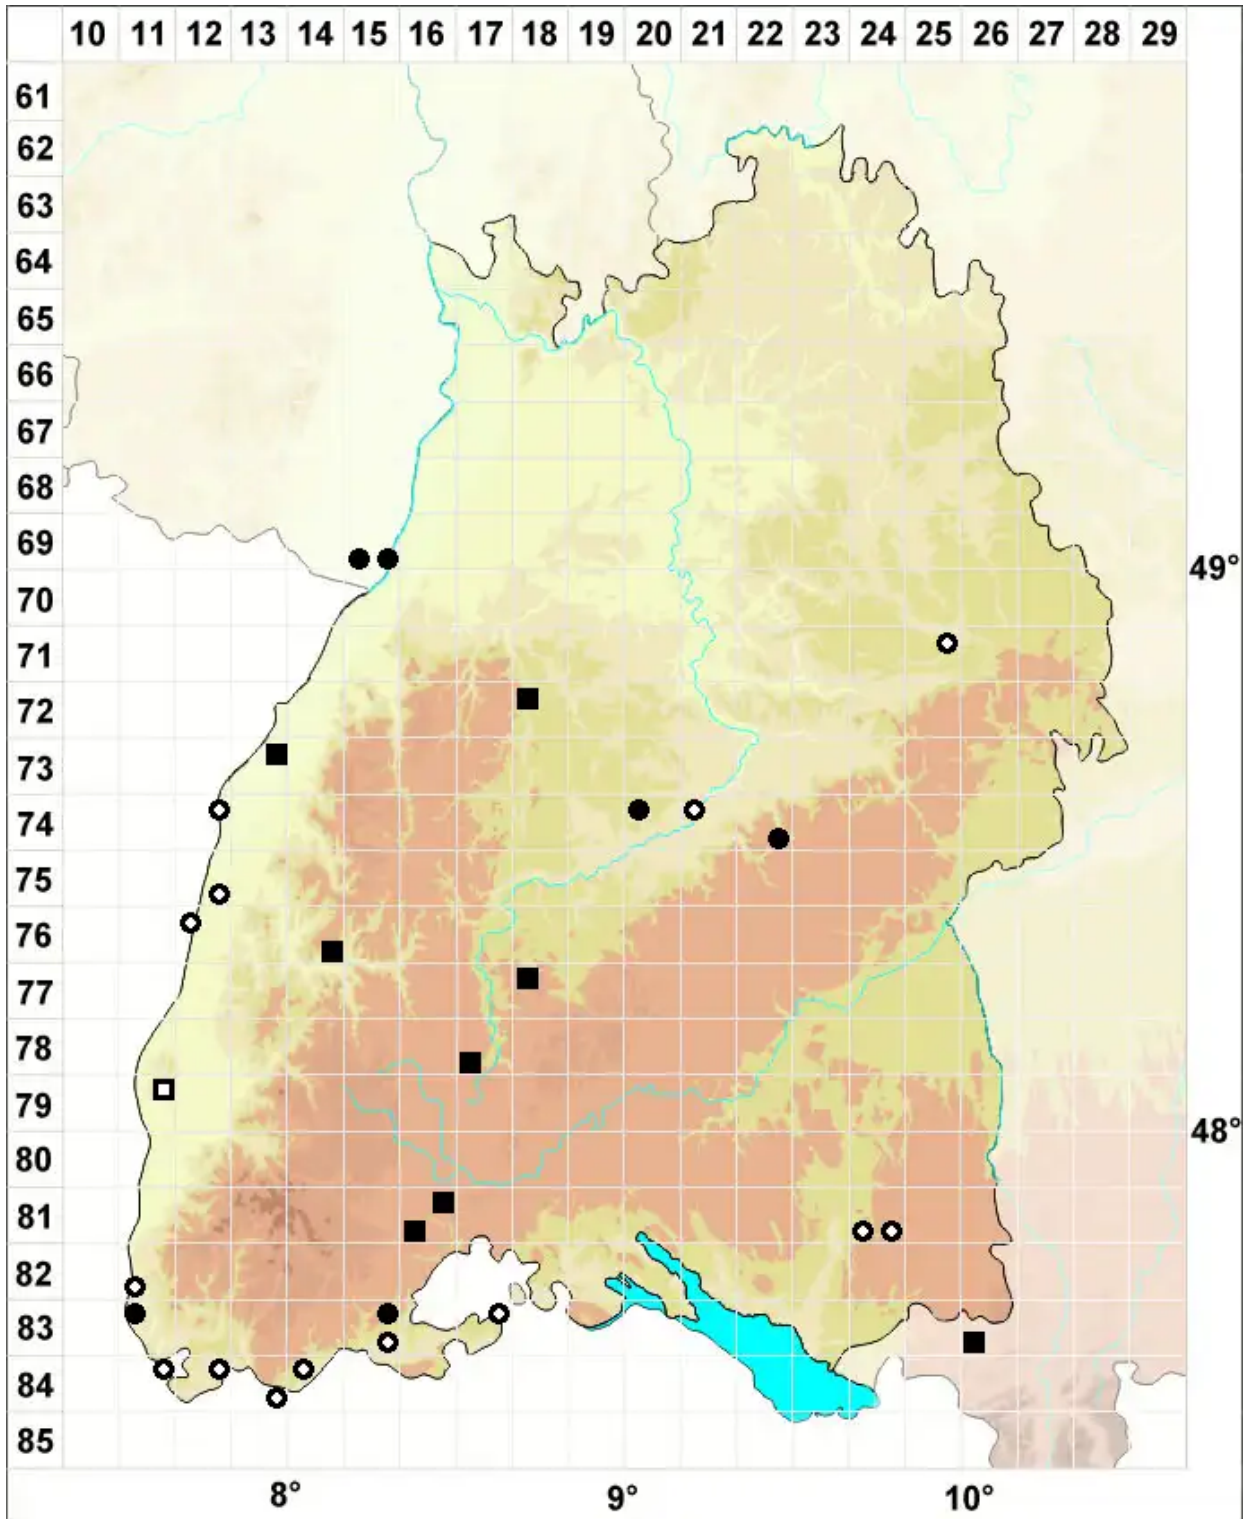

Fissidens rufulus Bruch & Schimp.

Rötliches Spaltzahnmoos, Schlankes Spaltzahnmoos

Legende:

- Symbole:**
- Ausgefülltes Symbol:
Zeitraum von 1980 bis heute (Aktuelle Angabe)
 - Leeres Symbol:
Zeitraum vor 1980 (Altangabe)
 - Quadrat: Herbarbeleg