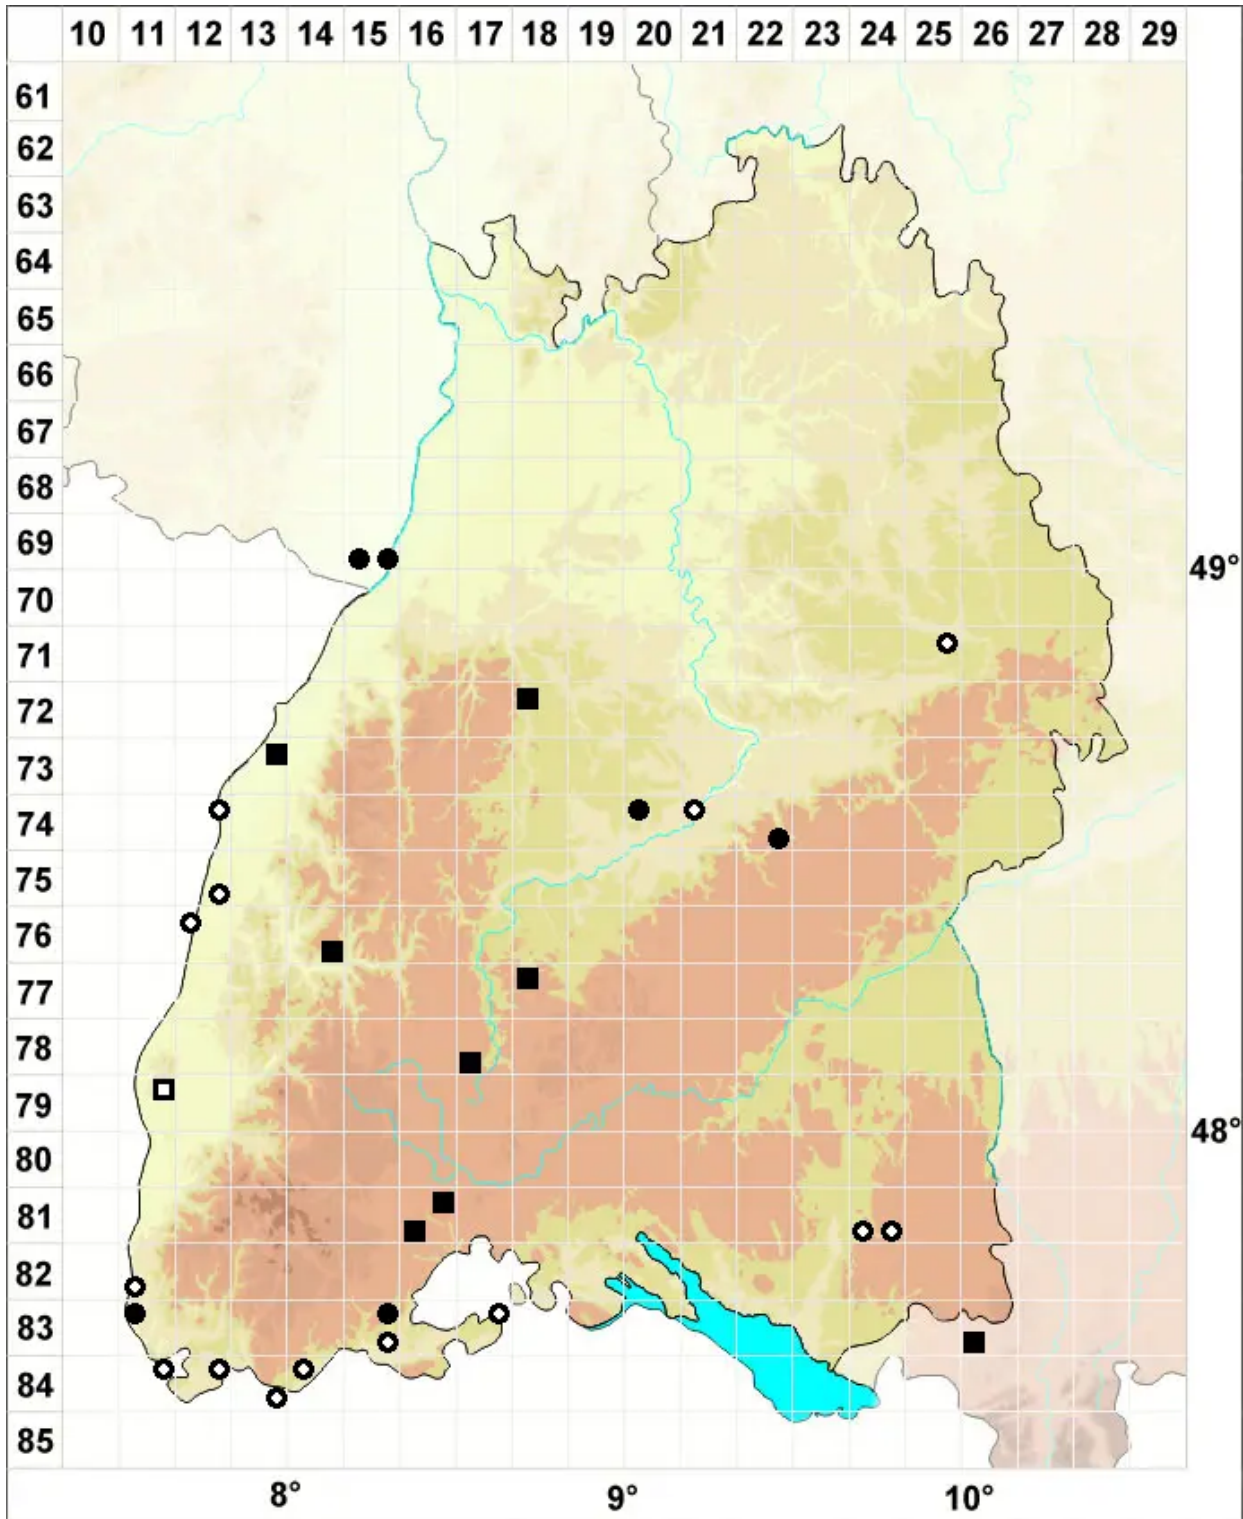

# Fissidens rufulus Bruch & Schimp.

Rötliches Spaltzahnmoos, Schlankes Spaltzahnmoos

Legende:

- Symbole:**  
Ausgefülltes Symbol:  
Zeitraum von 1980 bis heute (Aktuelle Angabe)  
Leeres Symbol:  
Zeitraum vor 1980 (Altangabe)  
Quadrat: Herbarbeleg