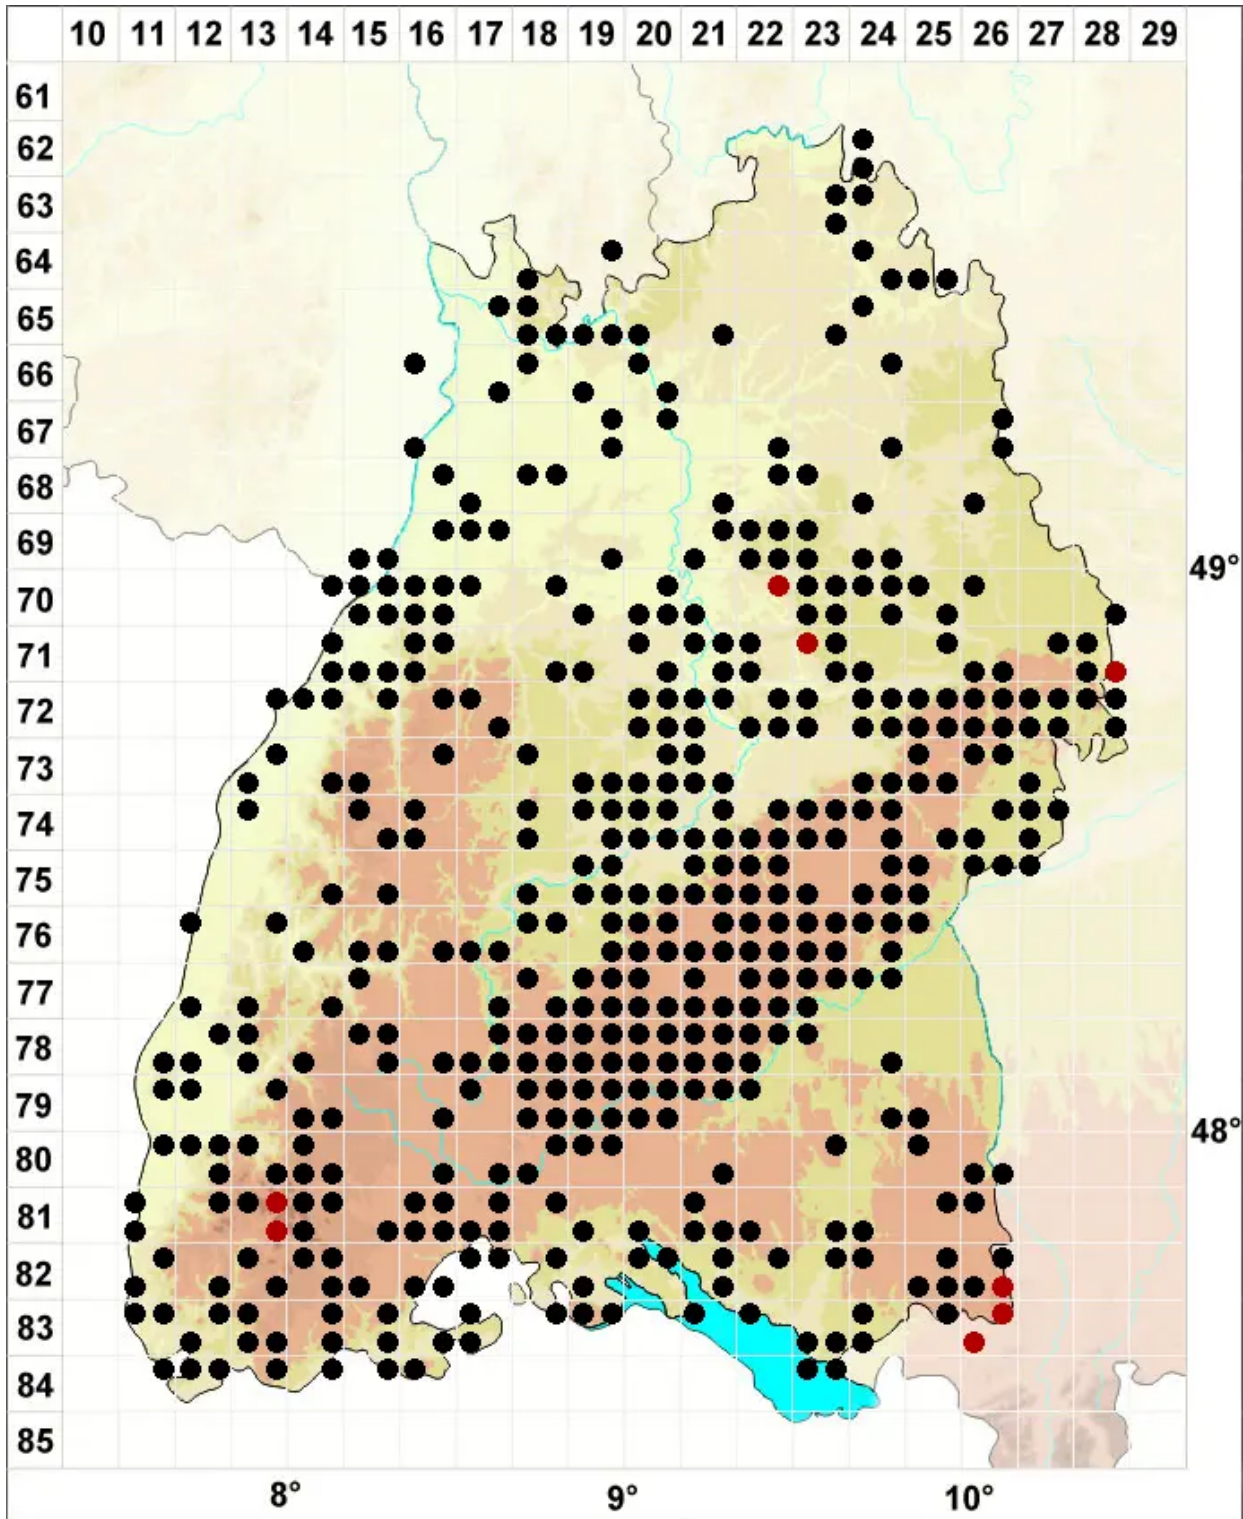

# Fissidens dubius P.Beauv.

Kamm-Spaltzahnmoos

Legende:

**Symbole:**

Ausgefülltes Symbol:  
Zeitraum von 1980 bis heute (Aktuelle Angabe)

Leeres Symbol:  
Zeitraum vor 1980 (Altangabe)

Quadrat: Herbarbeleg