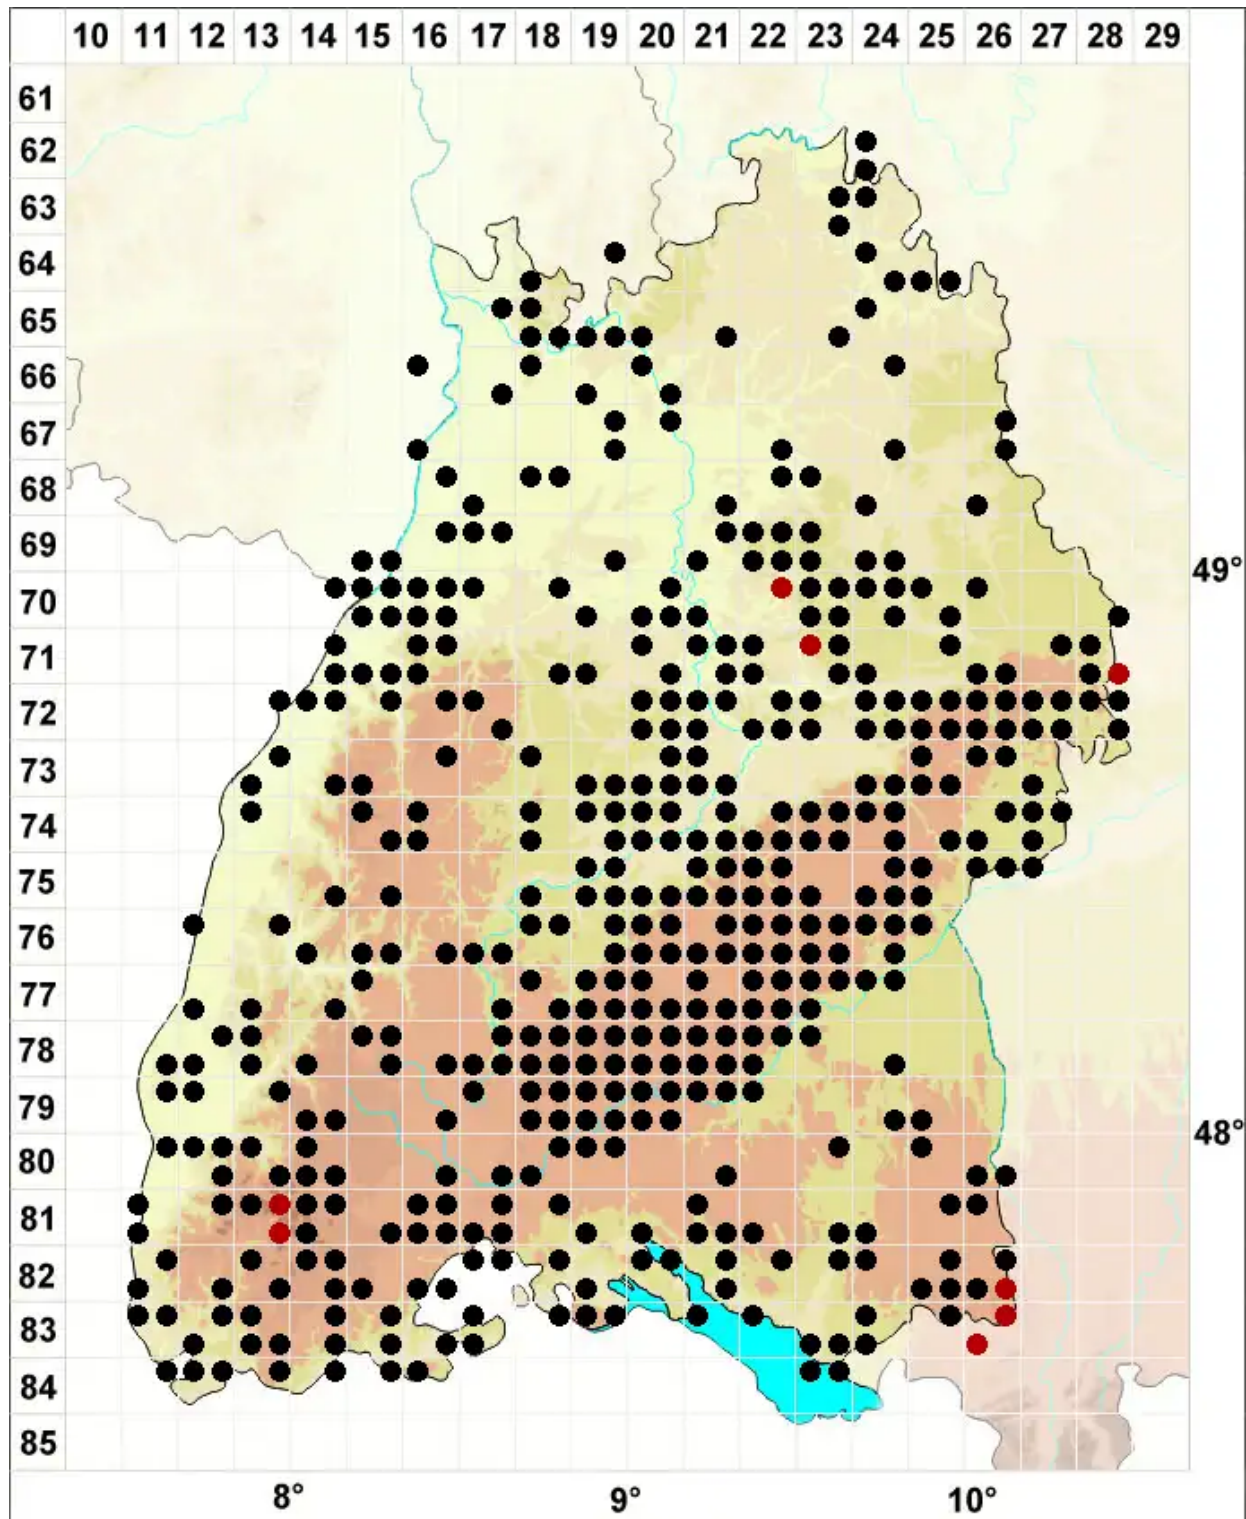

# Fissidens dubius P.Beauv.

Kamm-Spaltzahnmoos

Legende:

- Symbole:**
- Ausgefülltes Symbol:  
Zeitraum von 1980 bis heute (Aktuelle Angabe)
  - Leeres Symbol:  
Zeitraum vor 1980 (Altangabe)
  - Quadrat: Herbarbeleg