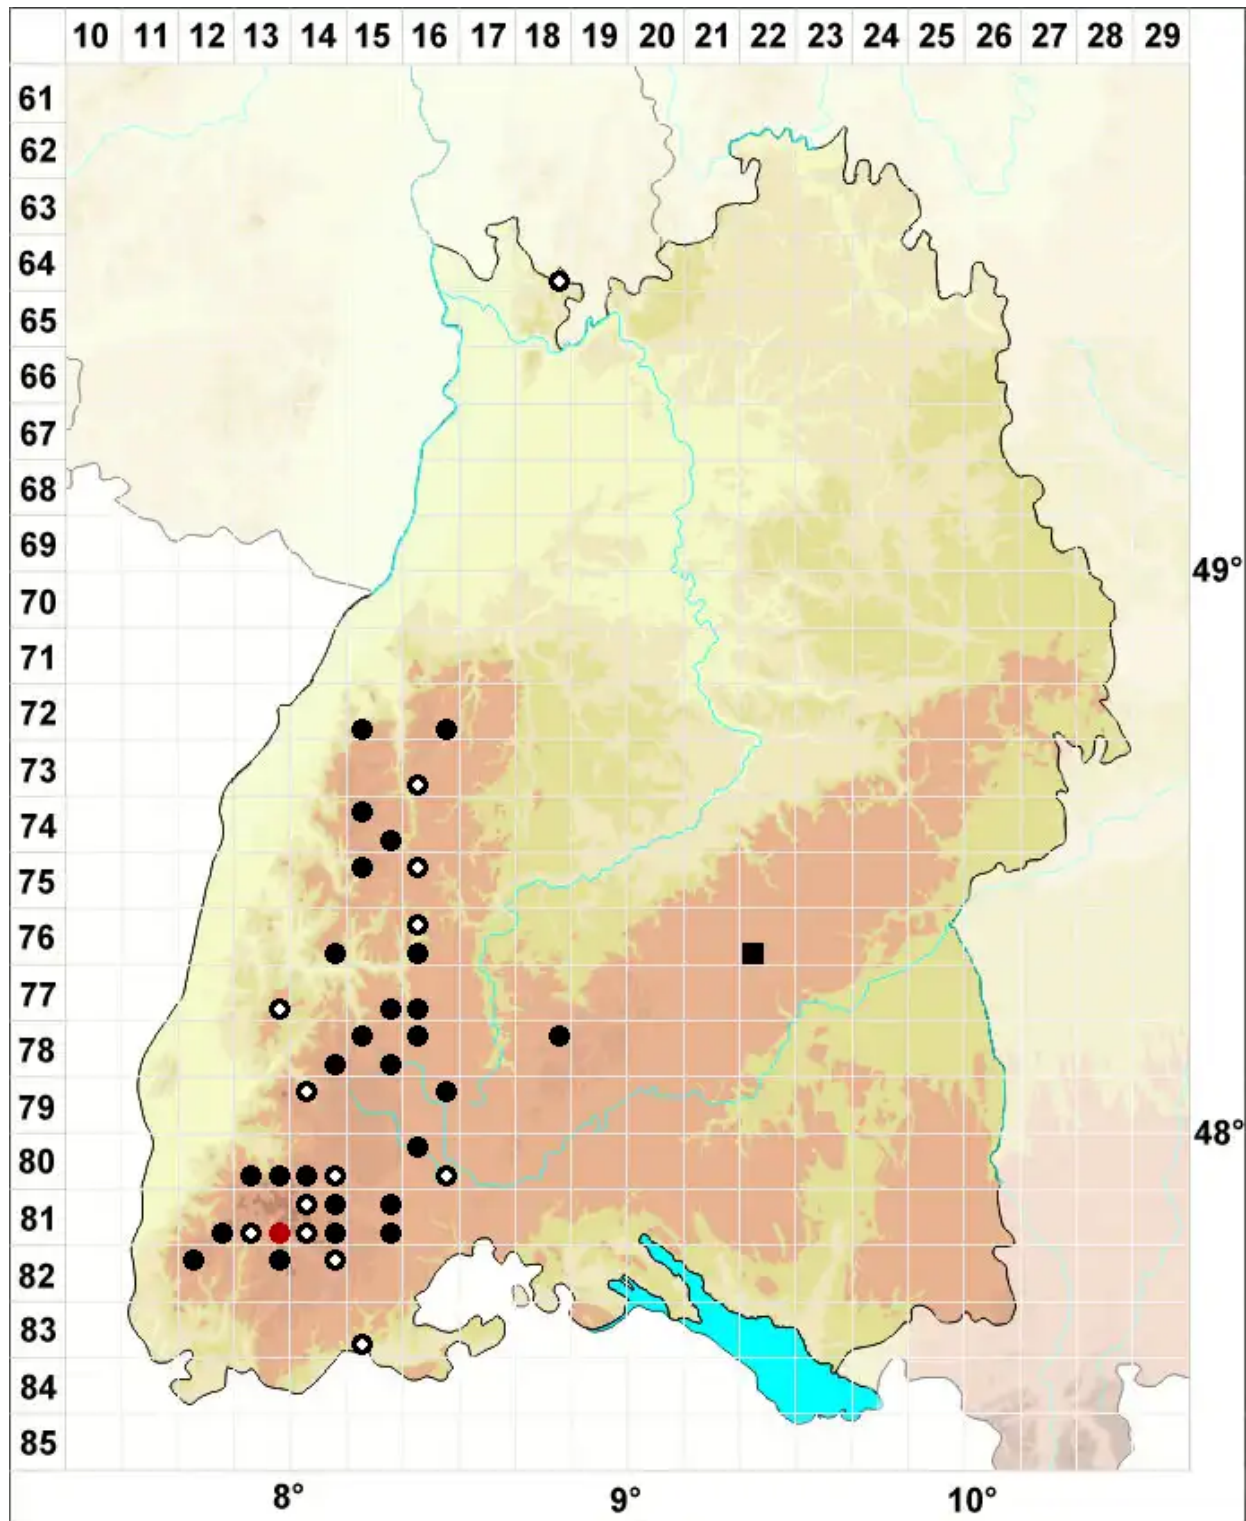

Cynodontium strumiferum (Hedw.) Lindb.

Kropfiges Hundszahnmoos

Legende:

Symbole:

Ausgefülltes Symbol:
Zeitraum von 1980 bis heute (Aktuelle Angabe)

Leeres Symbol:
Zeitraum vor 1980 (Altangabe)

Quadrat: Herbarbeleg