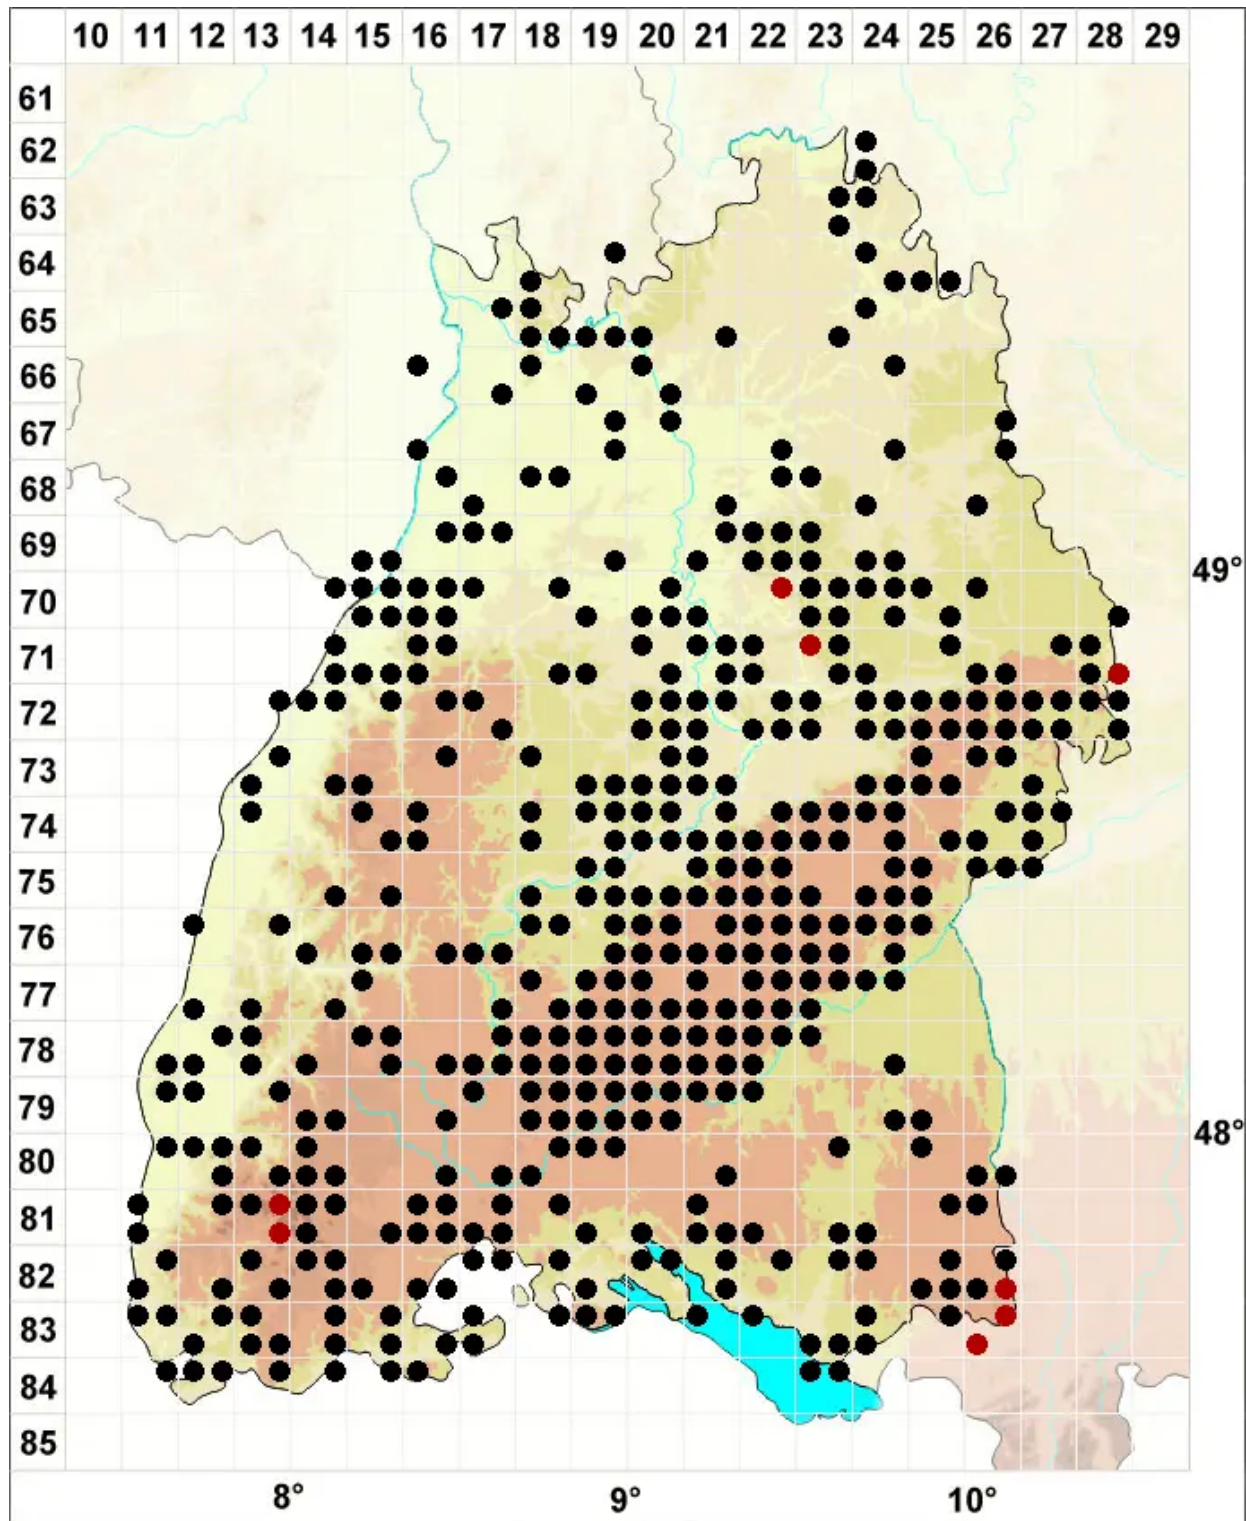

# Fissidens dubius P.Beauv.

Kamm-Spaltzahnmoos

Legende:

- Symbole:**
- Ausgefülltes Symbol:  
Zeitraum von 1980 bis heute (Aktuelle Angabe)
  - Leeres Symbol:  
Zeitraum vor 1980 (Altangabe)
  - Quadrat: Herbarbeleg