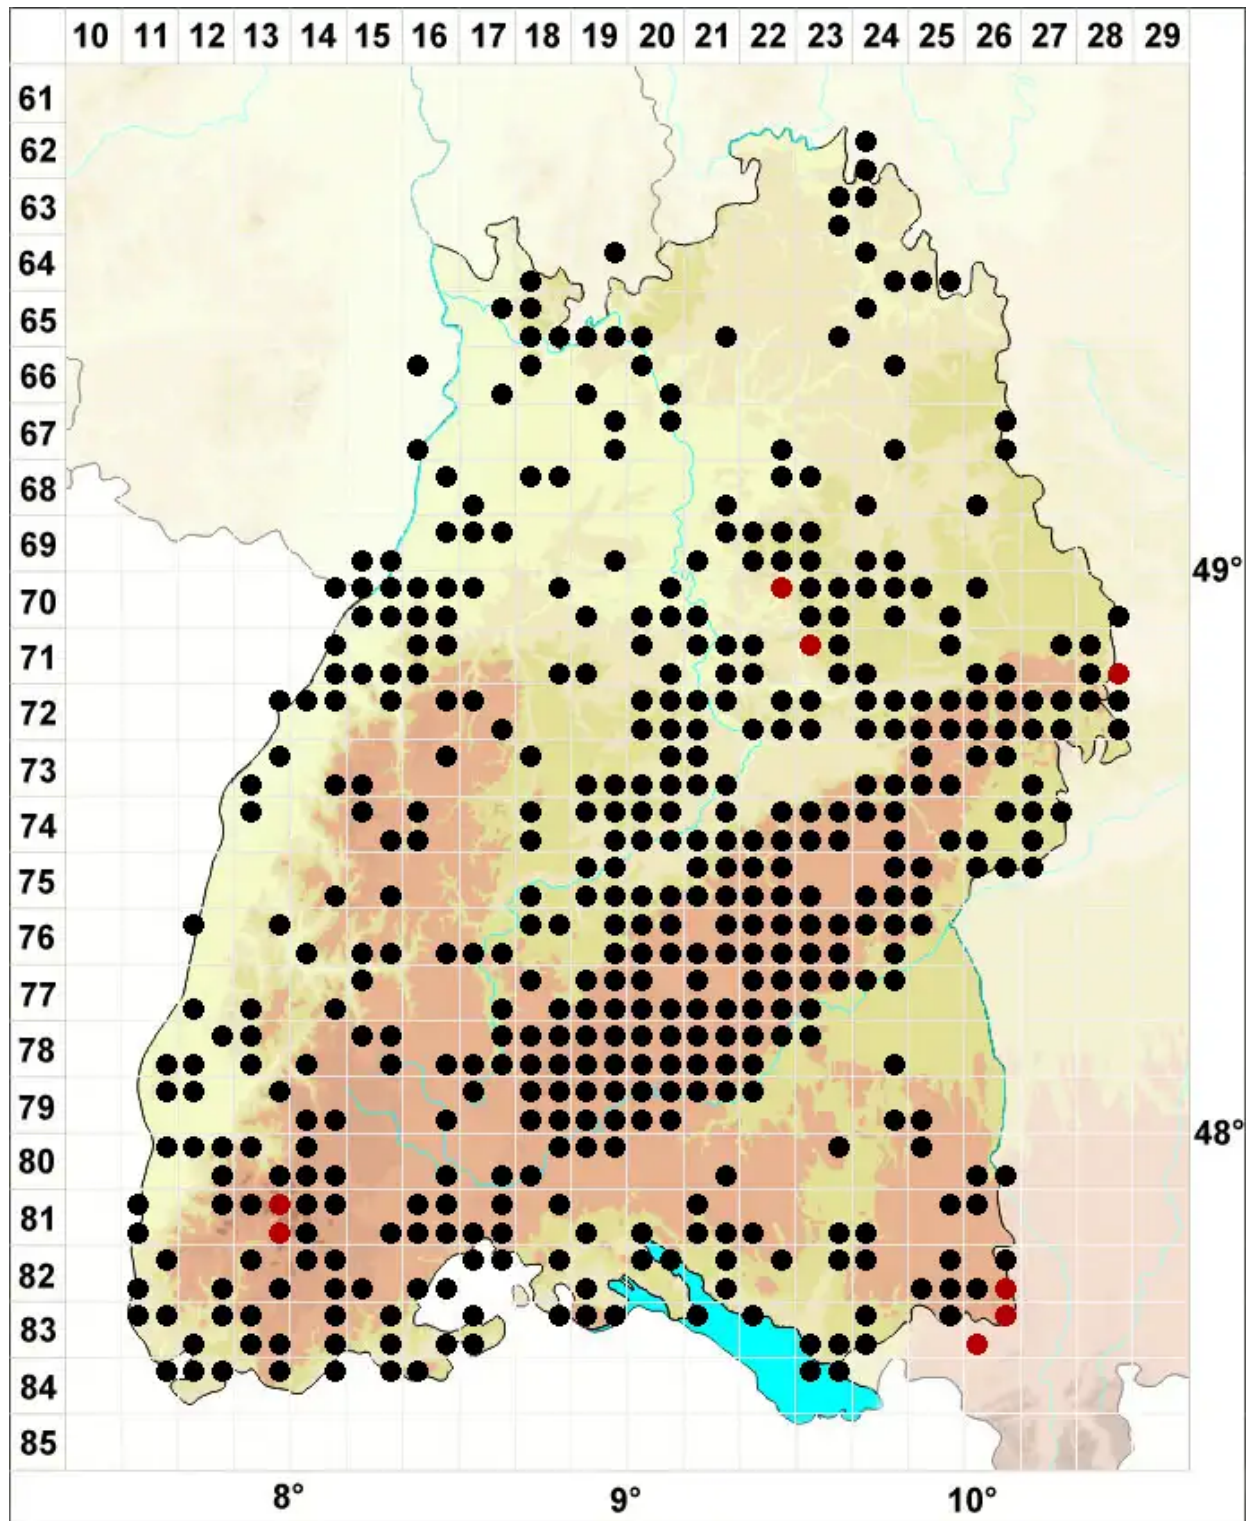

Fissidens dubius P.Beauv.

Kamm-Spaltzahnmoos

Legende:

- Symbole:**
- Ausgefülltes Symbol:
Zeitraum von 1980 bis heute (Aktuelle Angabe)
 - Leeres Symbol:
Zeitraum vor 1980 (Altangabe)
 - Quadrat: Herbarbeleg