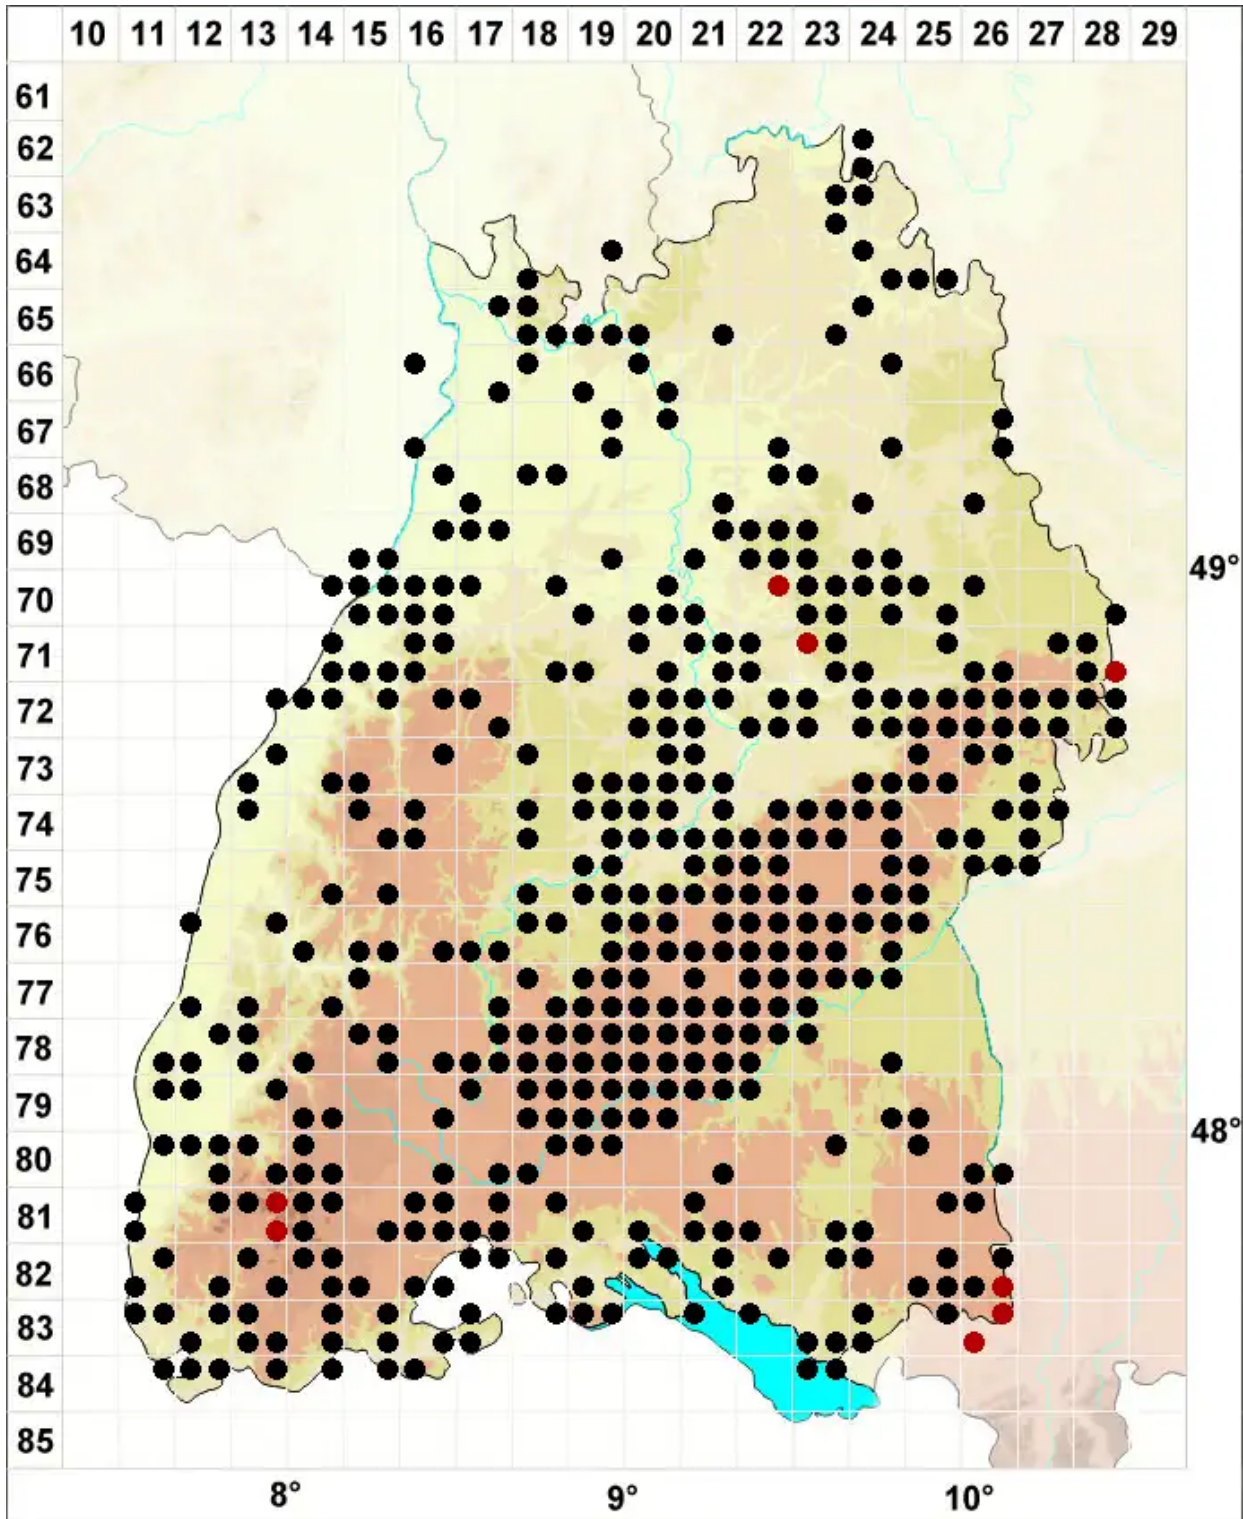

# Fissidens dubius P.Beauv.

Kamm-Spaltzahnmoos

Legende:

**Symbole:**  
Ausgefülltes Symbol:  
Zeitraum von 1980 bis heute (Aktuelle Angabe)  
Leeres Symbol:  
Zeitraum vor 1980 (Altangabe)  
Quadrat: Herbarbeleg