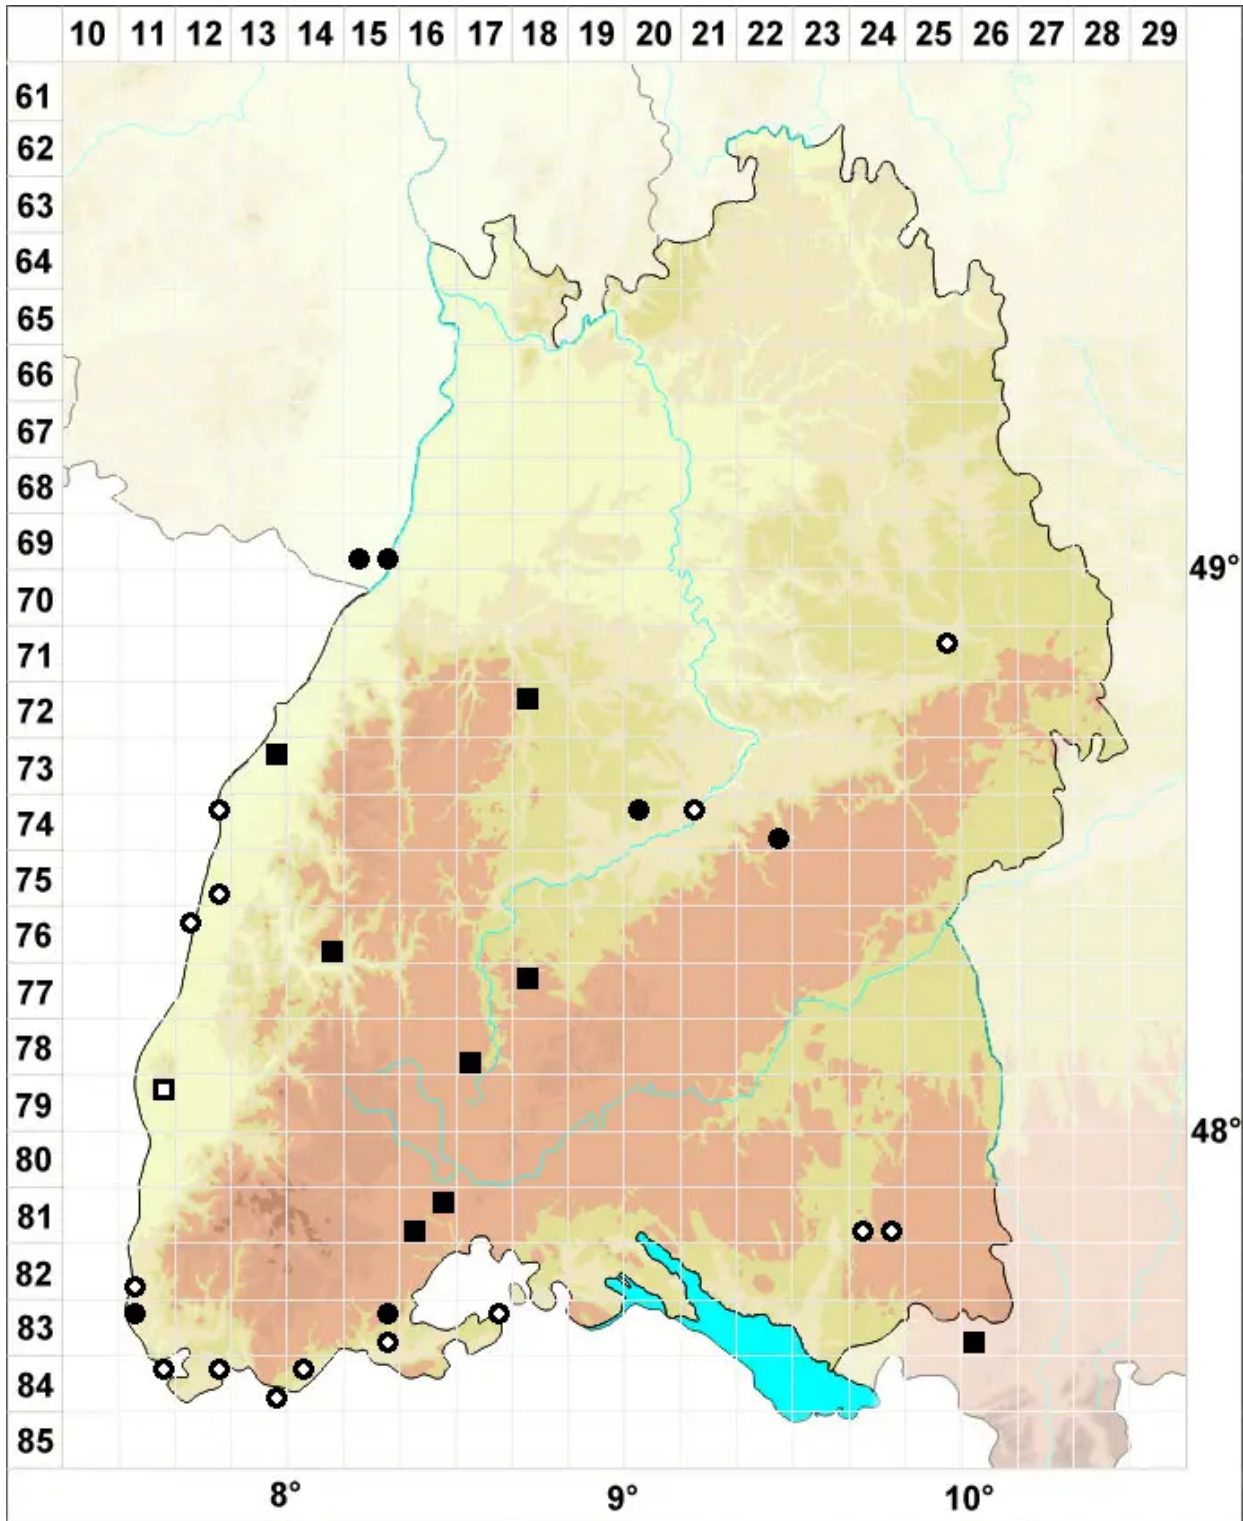

Fissidens rufulus Bruch & Schimp.

Rötliches Spaltzahnmoos, Schlankes Spaltzahnmoos

Legende:

- Symbole:**
- Ausgefülltes Symbol:
Zeitraum von 1980 bis heute (Aktuelle Angabe)
 - Leeres Symbol:
Zeitraum vor 1980 (Altangabe)
 - Quadrat: Herbarbeleg