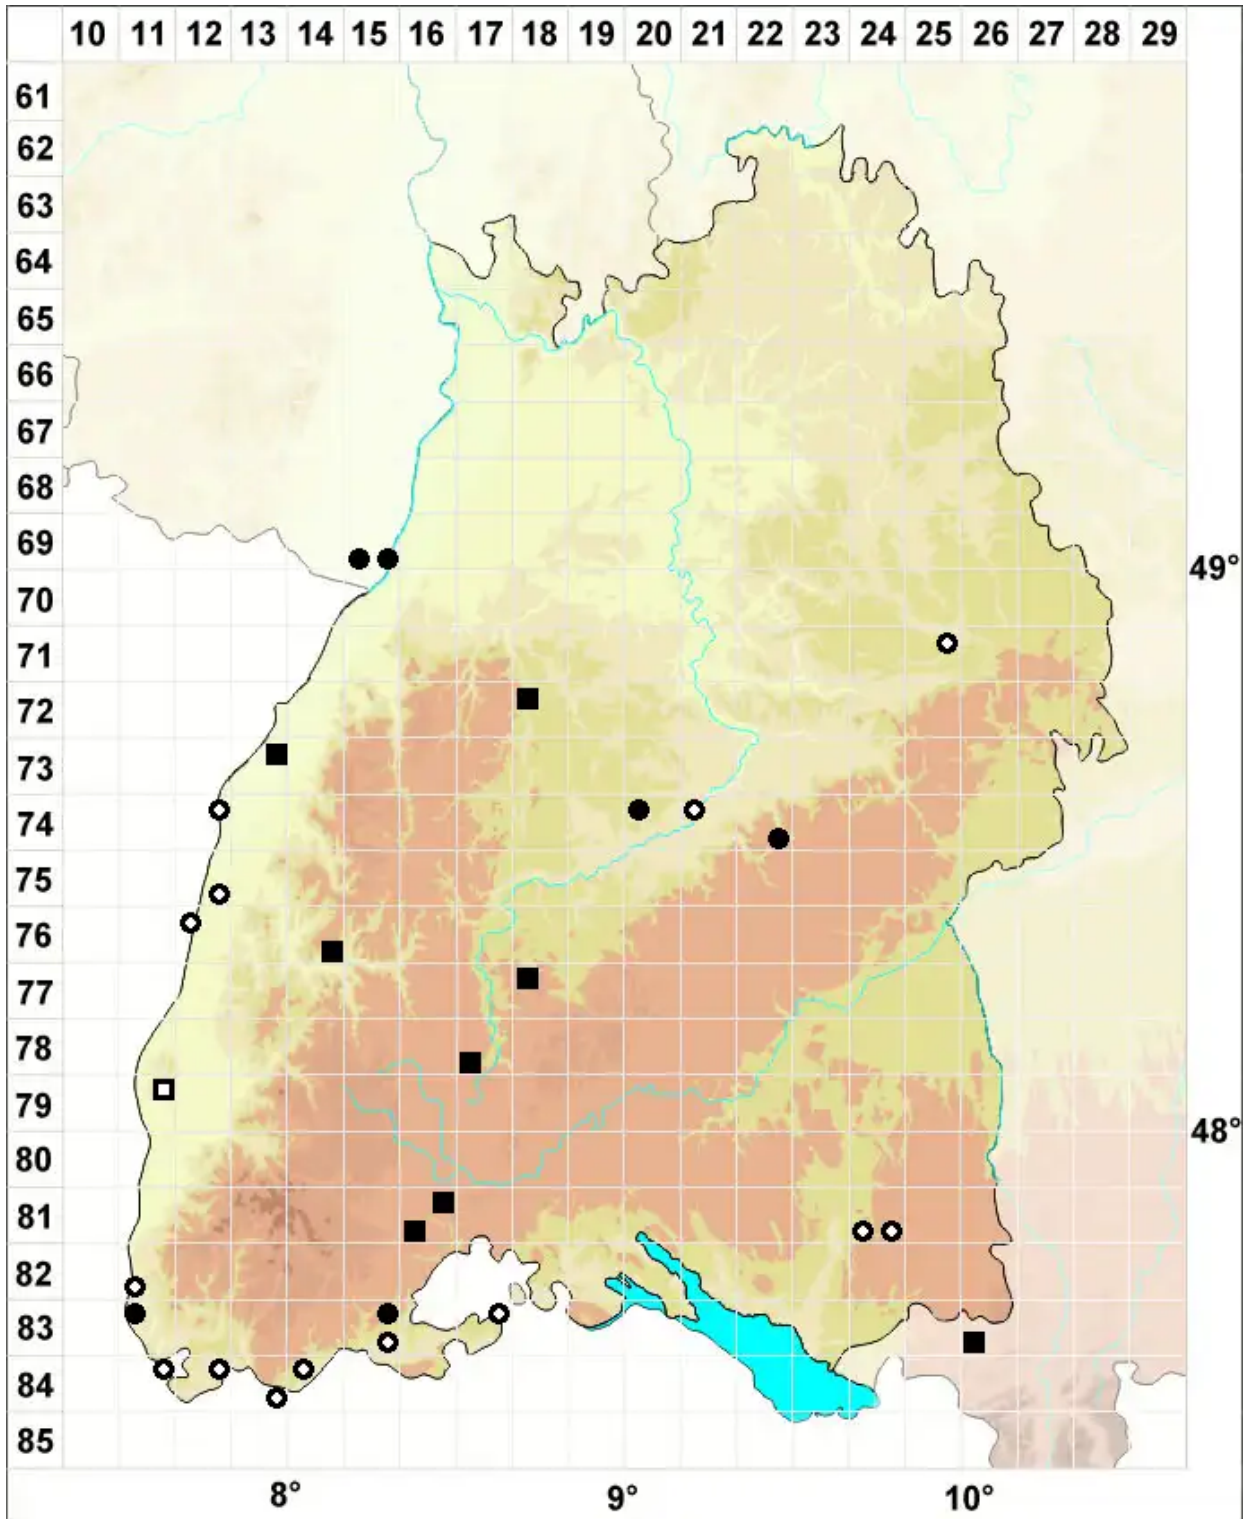

Fissidens rufulus Bruch & Schimp.

Rötliches Spaltzahnmoos, Schlankes Spaltzahnmoos

Legende:

- Symbole:**
Ausgefülltes Symbol:
Zeitraum von 1980 bis heute (Aktuelle Angabe)
Leeres Symbol:
Zeitraum vor 1980 (Altangabe)
Quadrat: Herbarbeleg