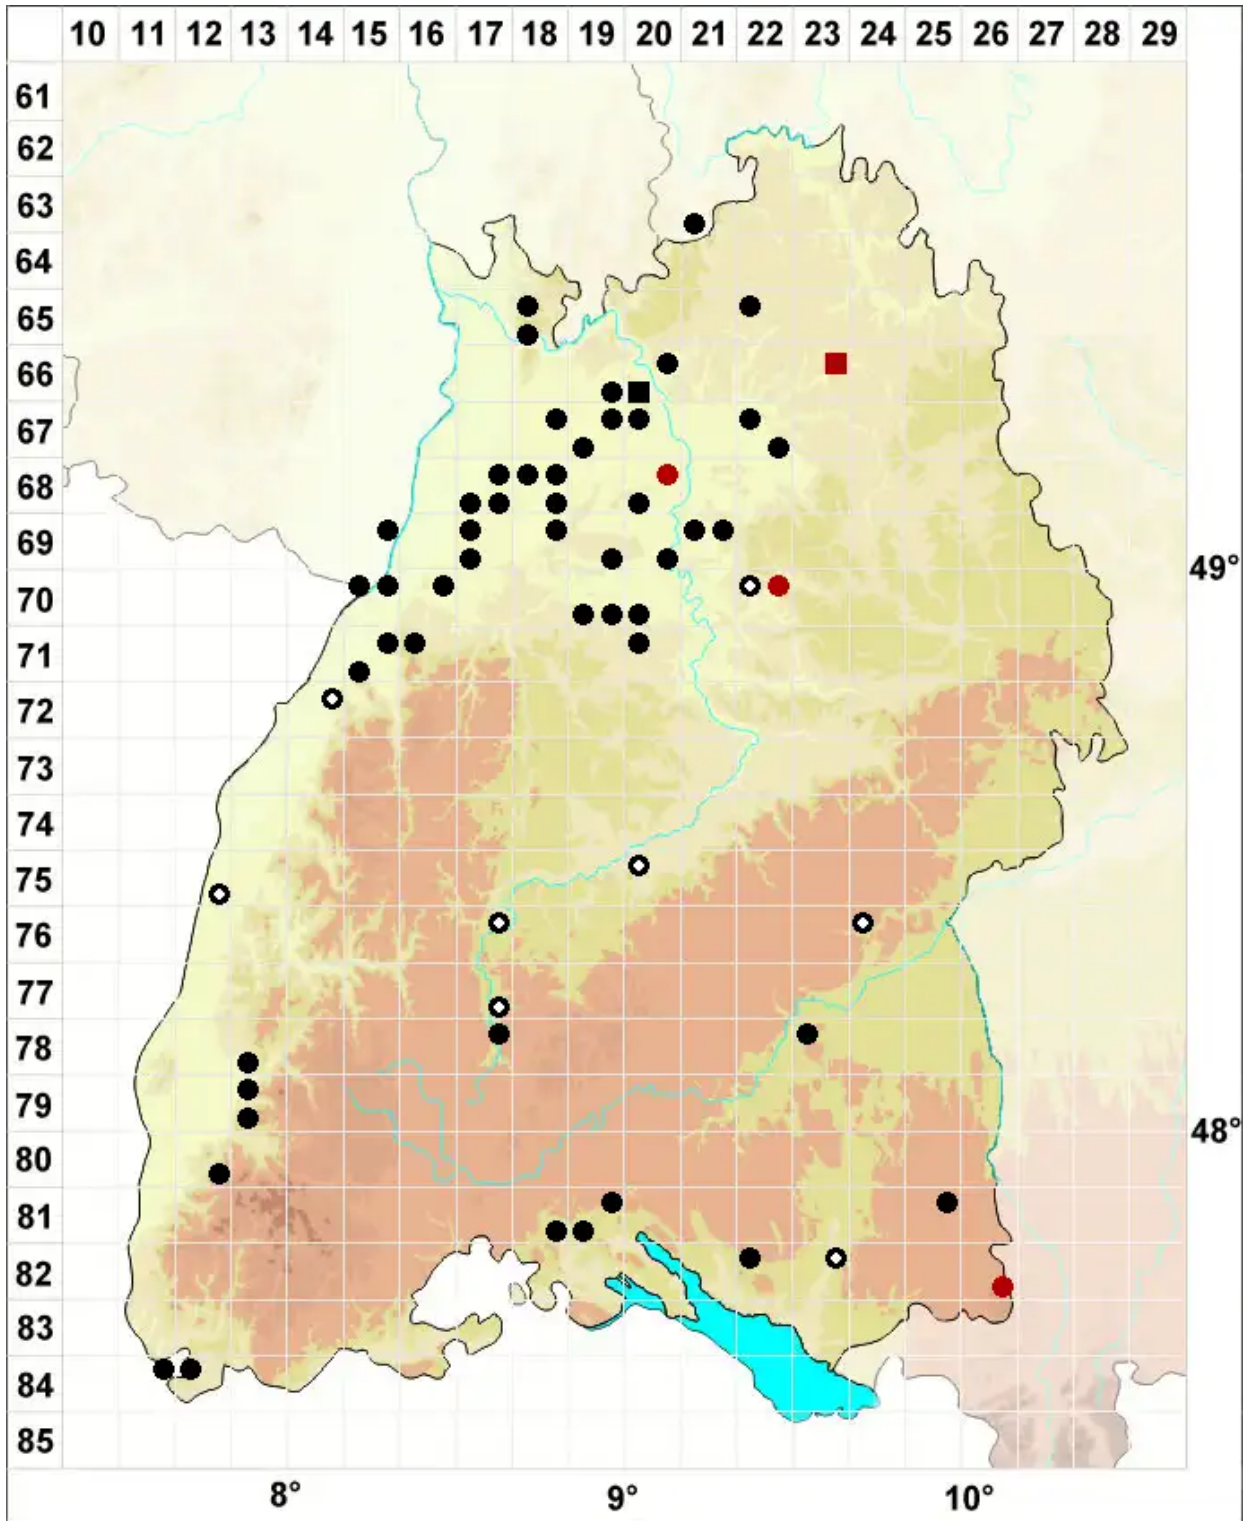

# Fissidens viridulus (Sw.) Wahlenb.

Zartgrünes Spaltzahnmoos

Legende:

**Symbole:**

Ausgefülltes Symbol:  
Zeitraum von 1980 bis heute (Aktuelle Angabe)

Leeres Symbol:  
Zeitraum vor 1980 (Altangabe)

Quadrat: Herbarbeleg