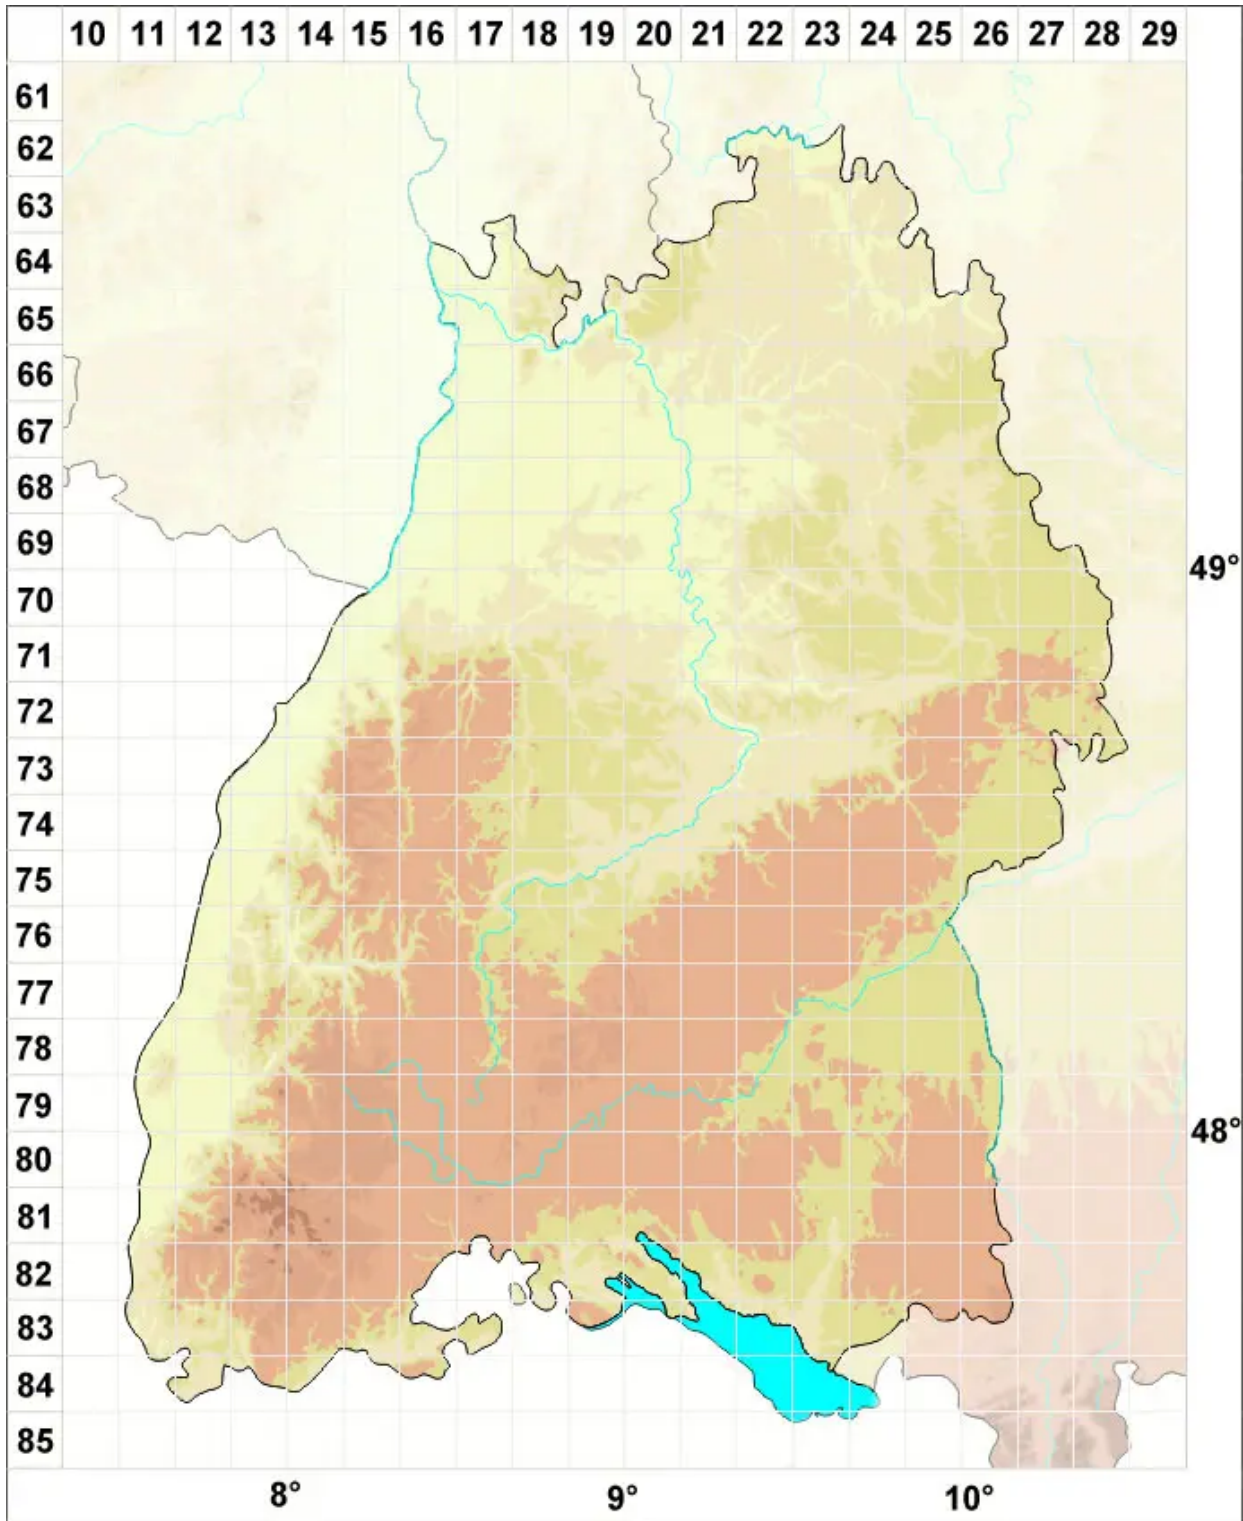

# Dichelyma capillaceum (Dicks.) Myrin

Haar-Klauenmoos

Legende:

**Symbole:**  
Ausgefülltes Symbol:  
Zeitraum von 1980 bis heute (Aktuelle Angabe)  
Leeres Symbol:  
Zeitraum vor 1980 (Altangabe)  
Quadrat: Herbarbeleg