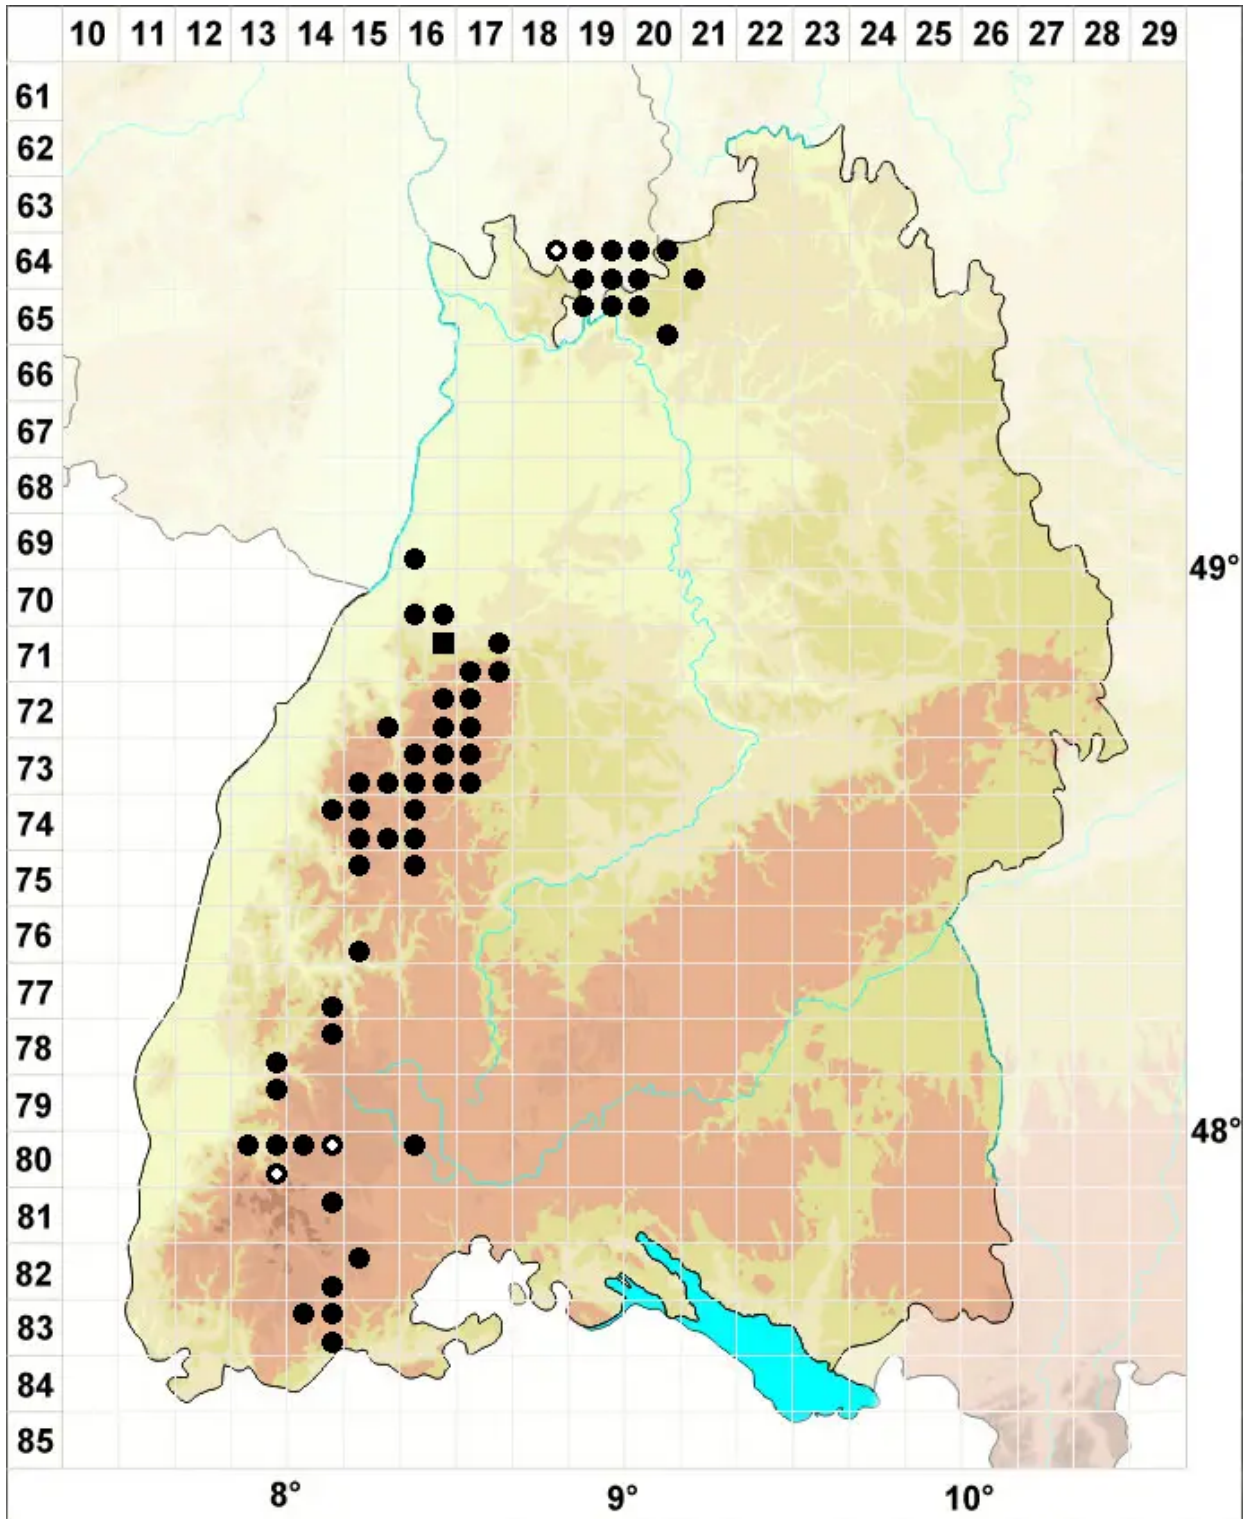

Fontinalis squamosa Hedw.

Schuppiges Brunnenmoos

Legende:

Symbole:

Ausgefülltes Symbol:
Zeitraum von 1980 bis heute (Aktuelle Angabe)

Leeres Symbol:
Zeitraum vor 1980 (Altangabe)

Quadrat: Herbarbeleg