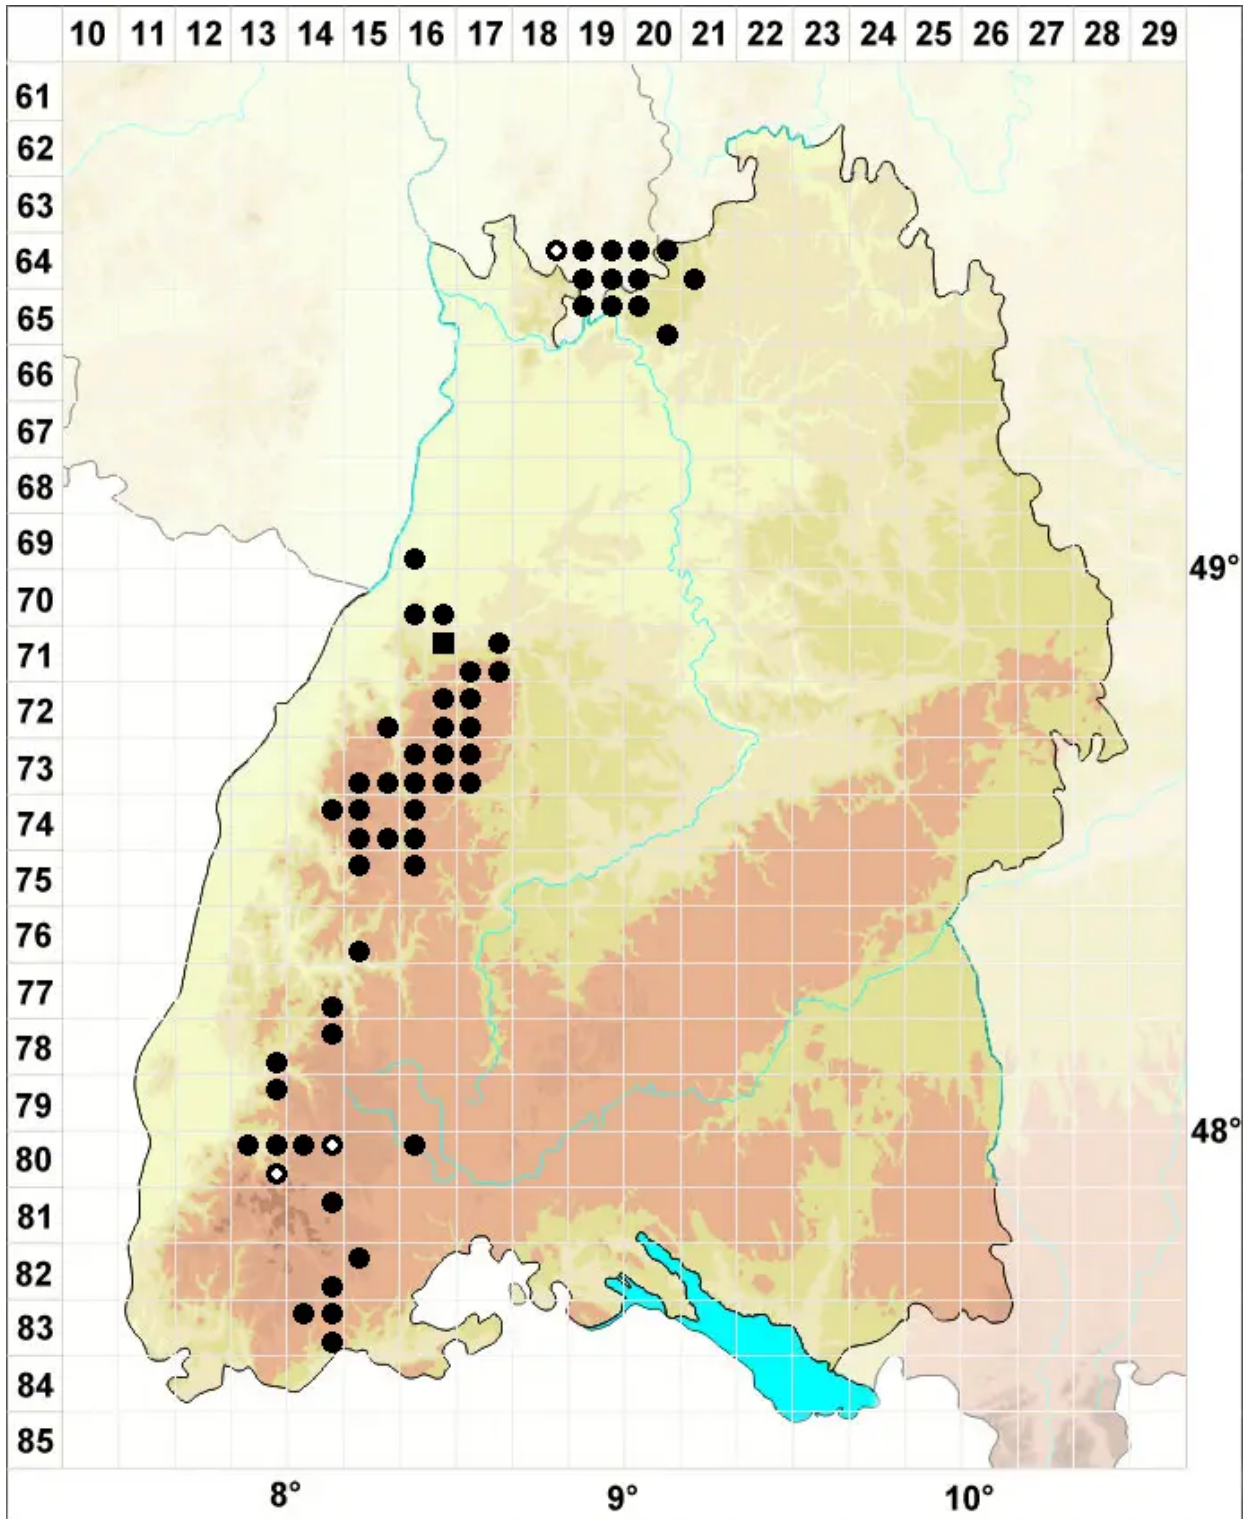

# Fontinalis squamosa Hedw.

Schuppiges Brunnenmoos

Legende:

**Symbole:**

Ausgefülltes Symbol:  
Zeitraum von 1980 bis heute (Aktuelle Angabe)

Leeres Symbol:  
Zeitraum vor 1980 (Altangabe)

Quadrat: Herbarbeleg