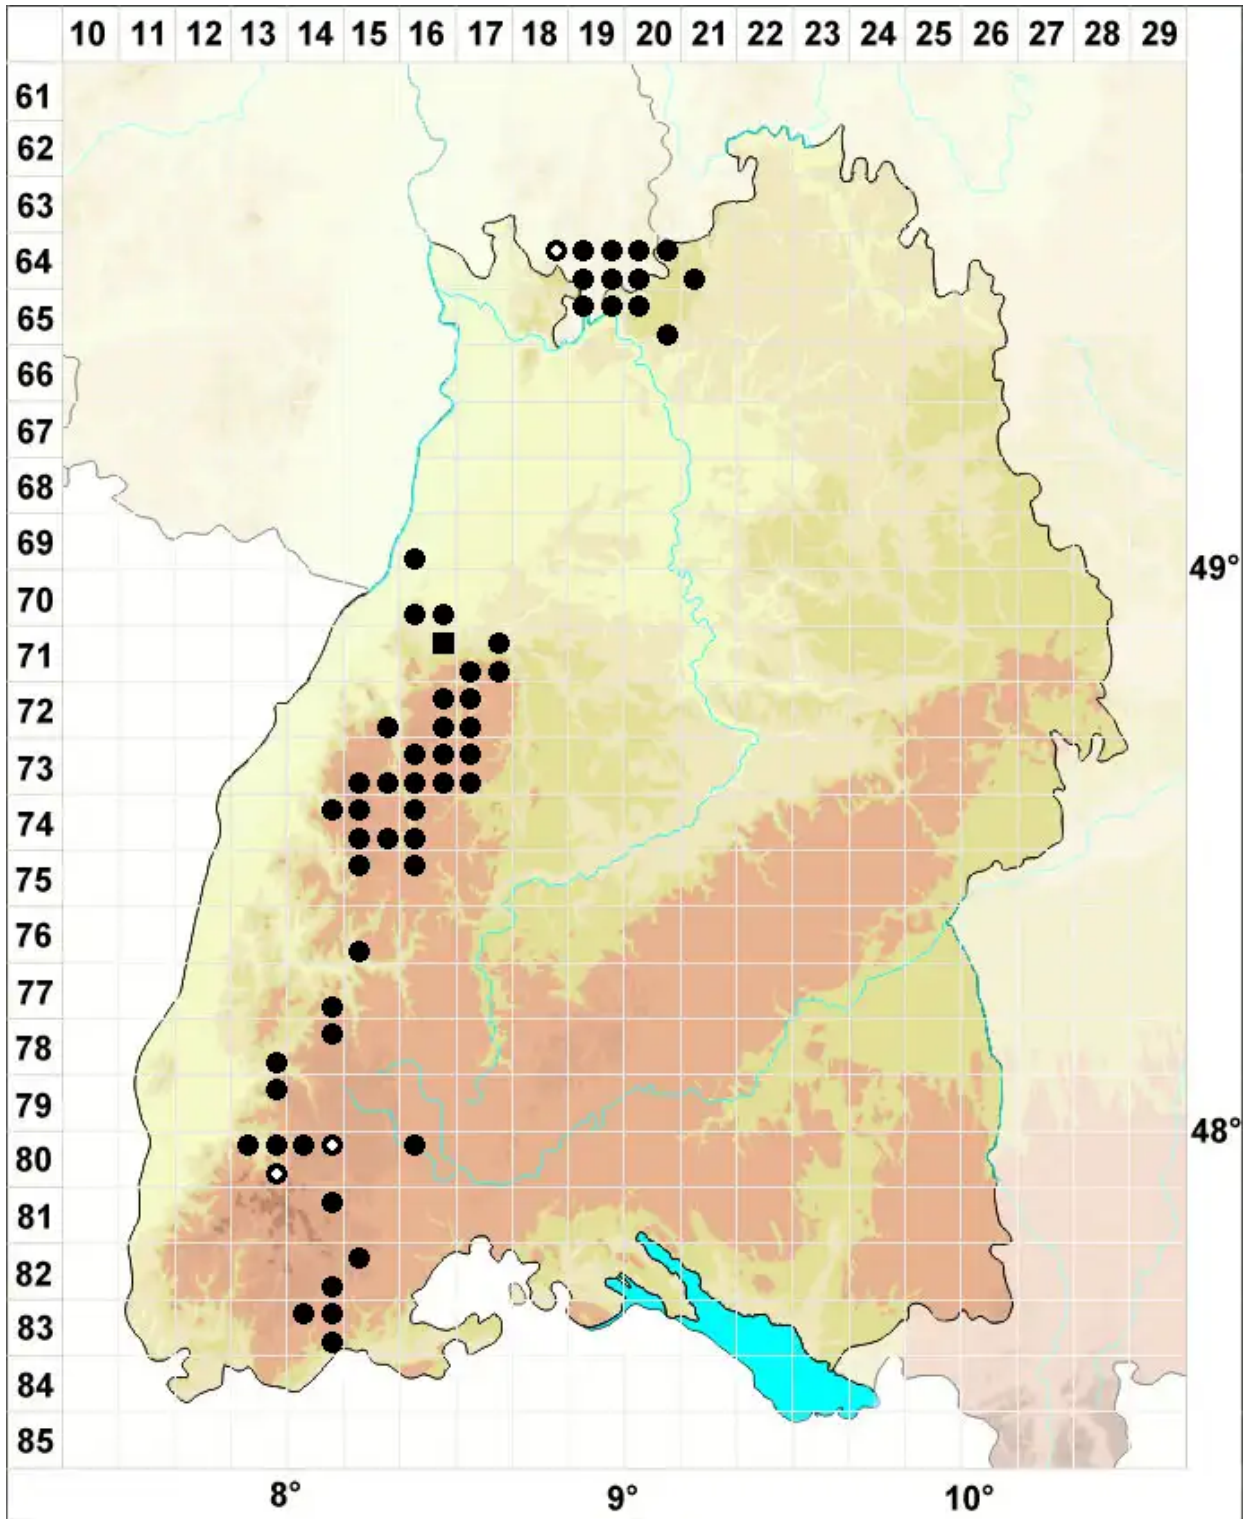

Fontinalis squamosa Hedw.

Schuppiges Brunnenmoos

Legende:

- Symbole:**
- Ausgefülltes Symbol:
Zeitraum von 1980 bis heute (Aktuelle Angabe)
 - Leeres Symbol:
Zeitraum vor 1980 (Altangabe)
 - Quadrat: Herbarbeleg