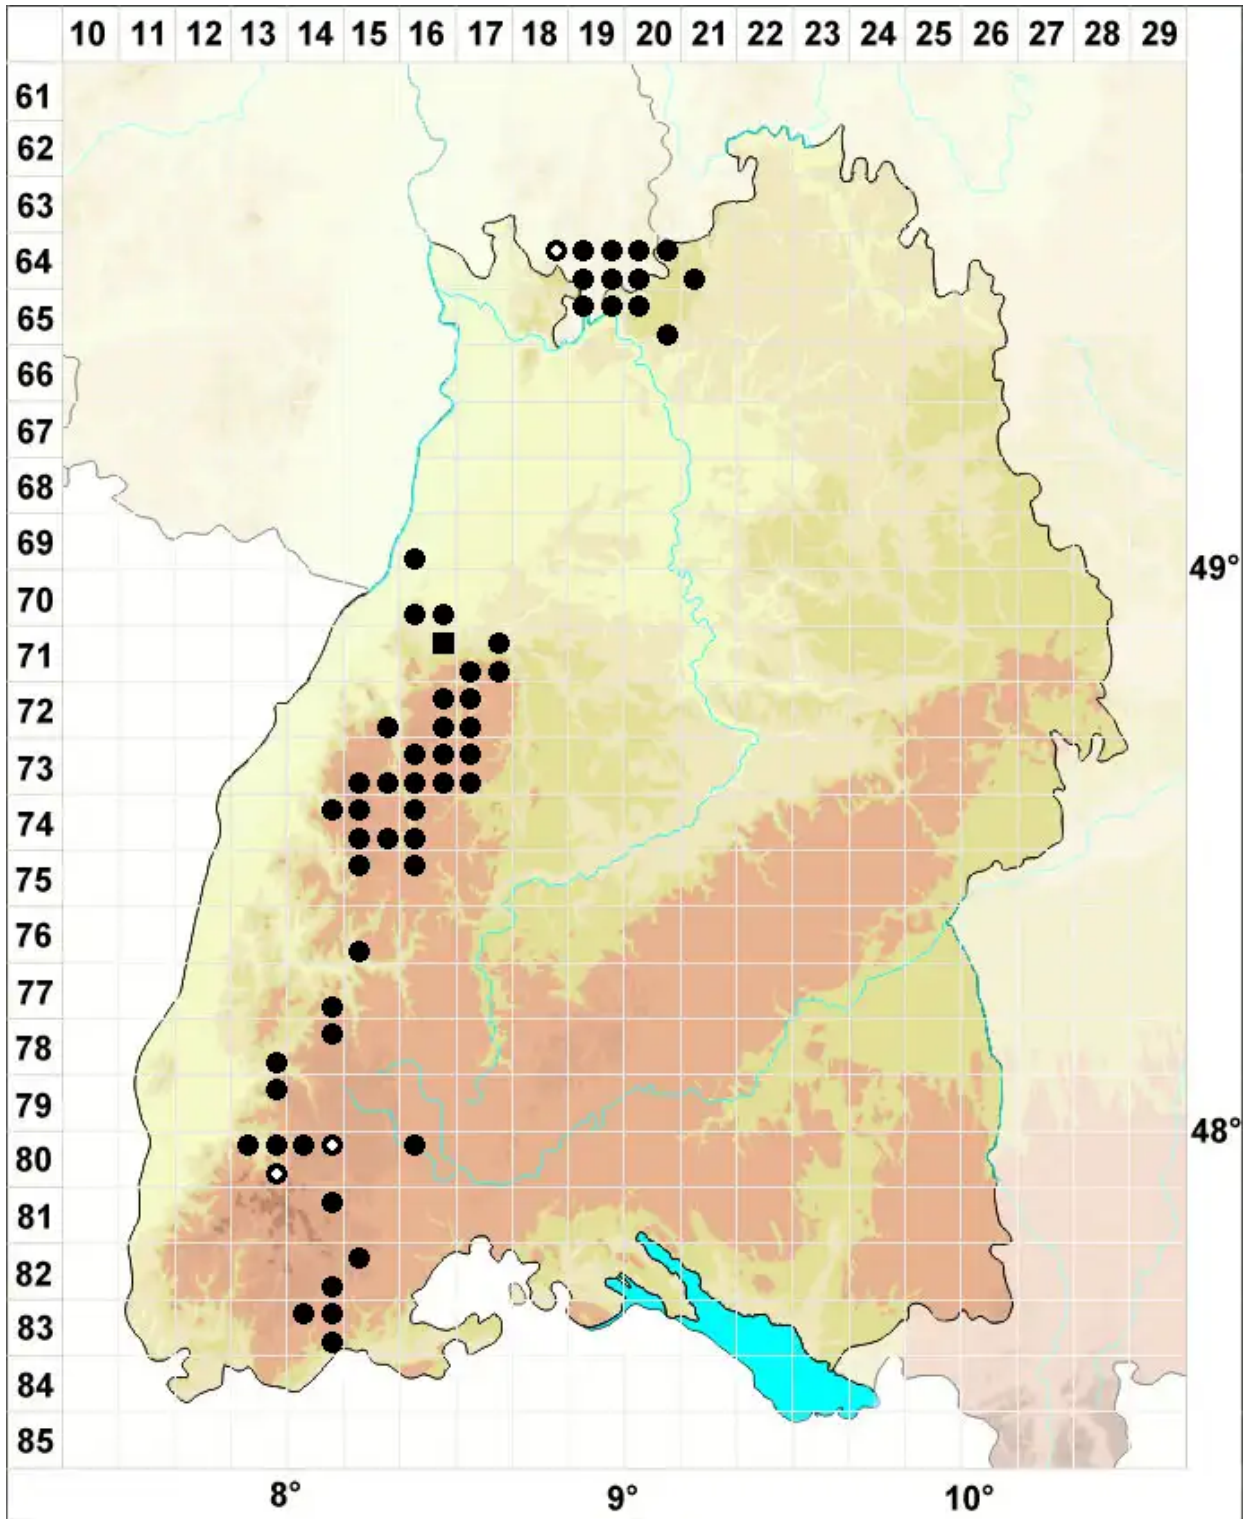

Fontinalis squamosa Hedw.

Schuppiges Brunnenmoos

Legende:

Symbole:

Ausgefülltes Symbol:
Zeitraum von 1980 bis heute (Aktuelle Angabe)

Leeres Symbol:
Zeitraum vor 1980 (Altangabe)

Quadrat: Herbarbeleg