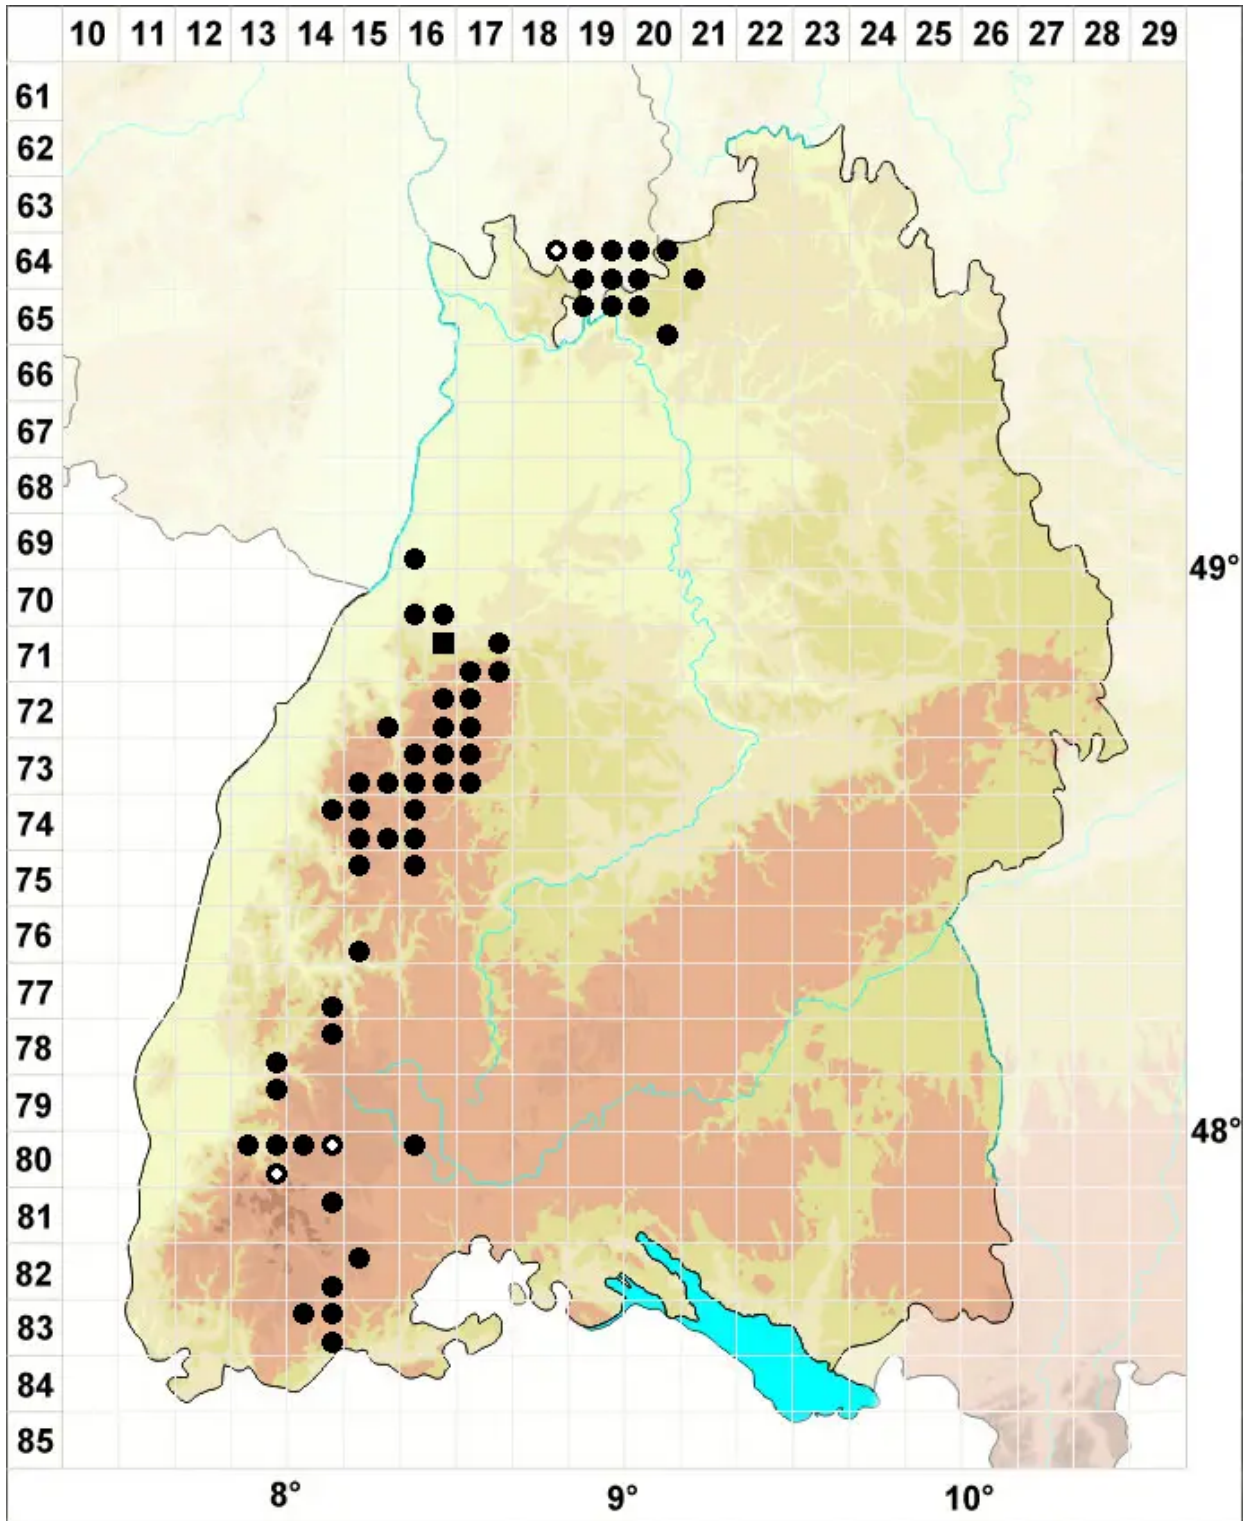

# Fontinalis squamosa Hedw.

Schuppiges Brunnenmoos

Legende:

**Symbole:**

Ausgefülltes Symbol:  
Zeitraum von 1980 bis heute (Aktuelle Angabe)

Leeres Symbol:  
Zeitraum vor 1980 (Altangabe)

Quadrat: Herbarbeleg