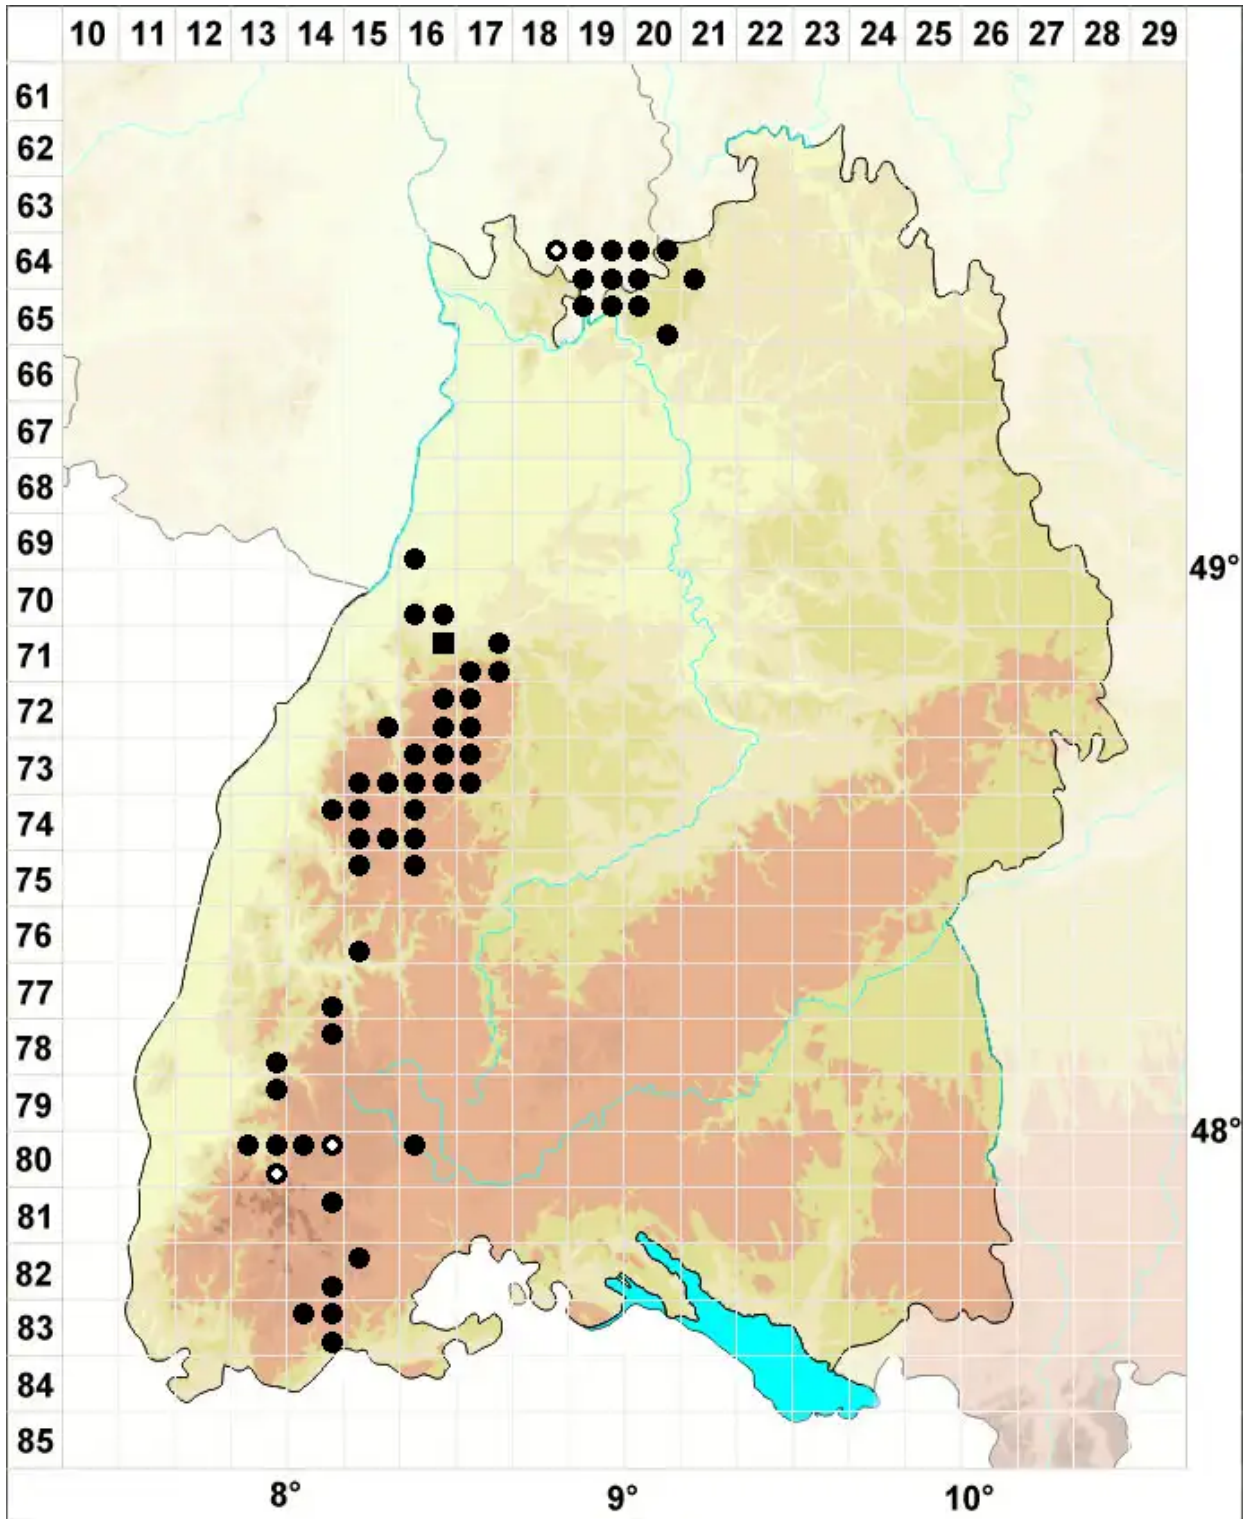

Fontinalis squamosa Hedw.

Schuppiges Brunnenmoos

Legende:

Symbole:
Ausgefülltes Symbol:
Zeitraum von 1980 bis heute (Aktuelle Angabe)
Leeres Symbol:
Zeitraum vor 1980 (Altangabe)
Quadrat: Herbarbeleg