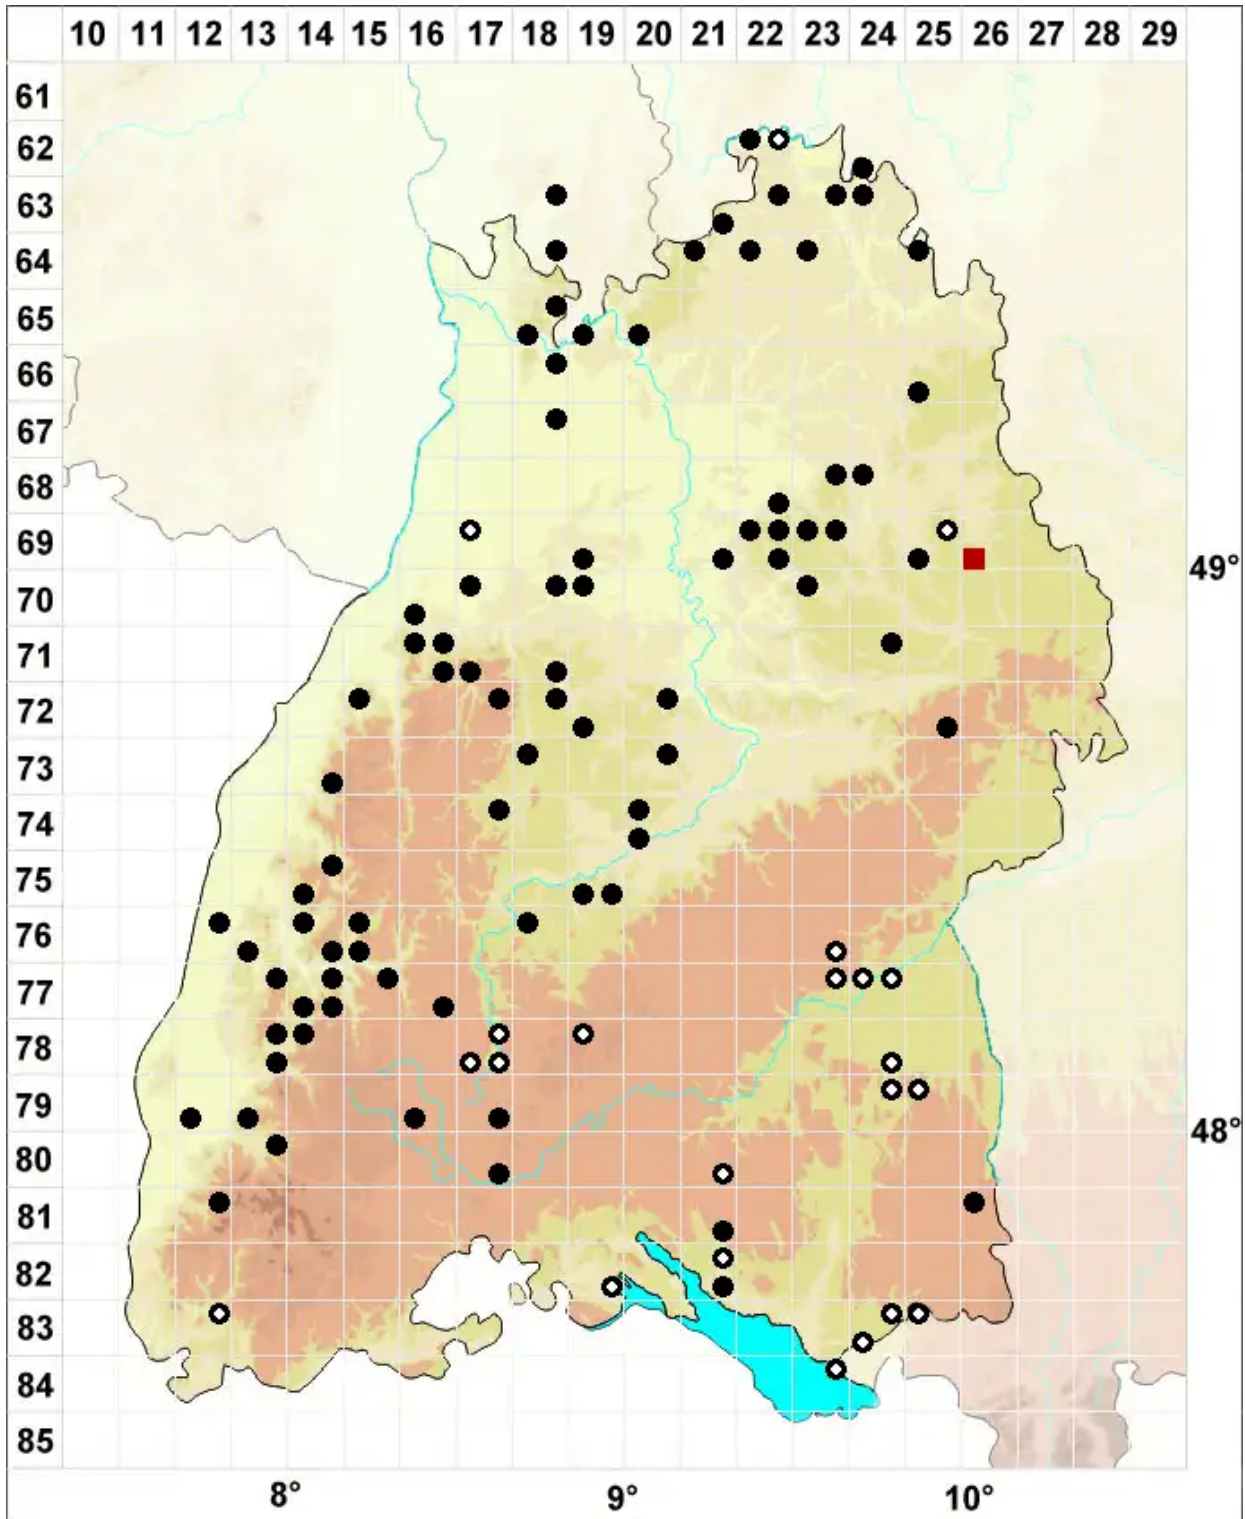

Fossombronia wondraczekii (Corda) Dumort. ex Lindb.

Wondraczeks Zipfelmoos

Legende:

- Symbole:**
- Ausgefülltes Symbol:
Zeitraum von 1980 bis heute (Aktuelle Angabe)
 - Leeres Symbol:
Zeitraum vor 1980 (Altangabe)
 - Quadrat: Herbarbeleg