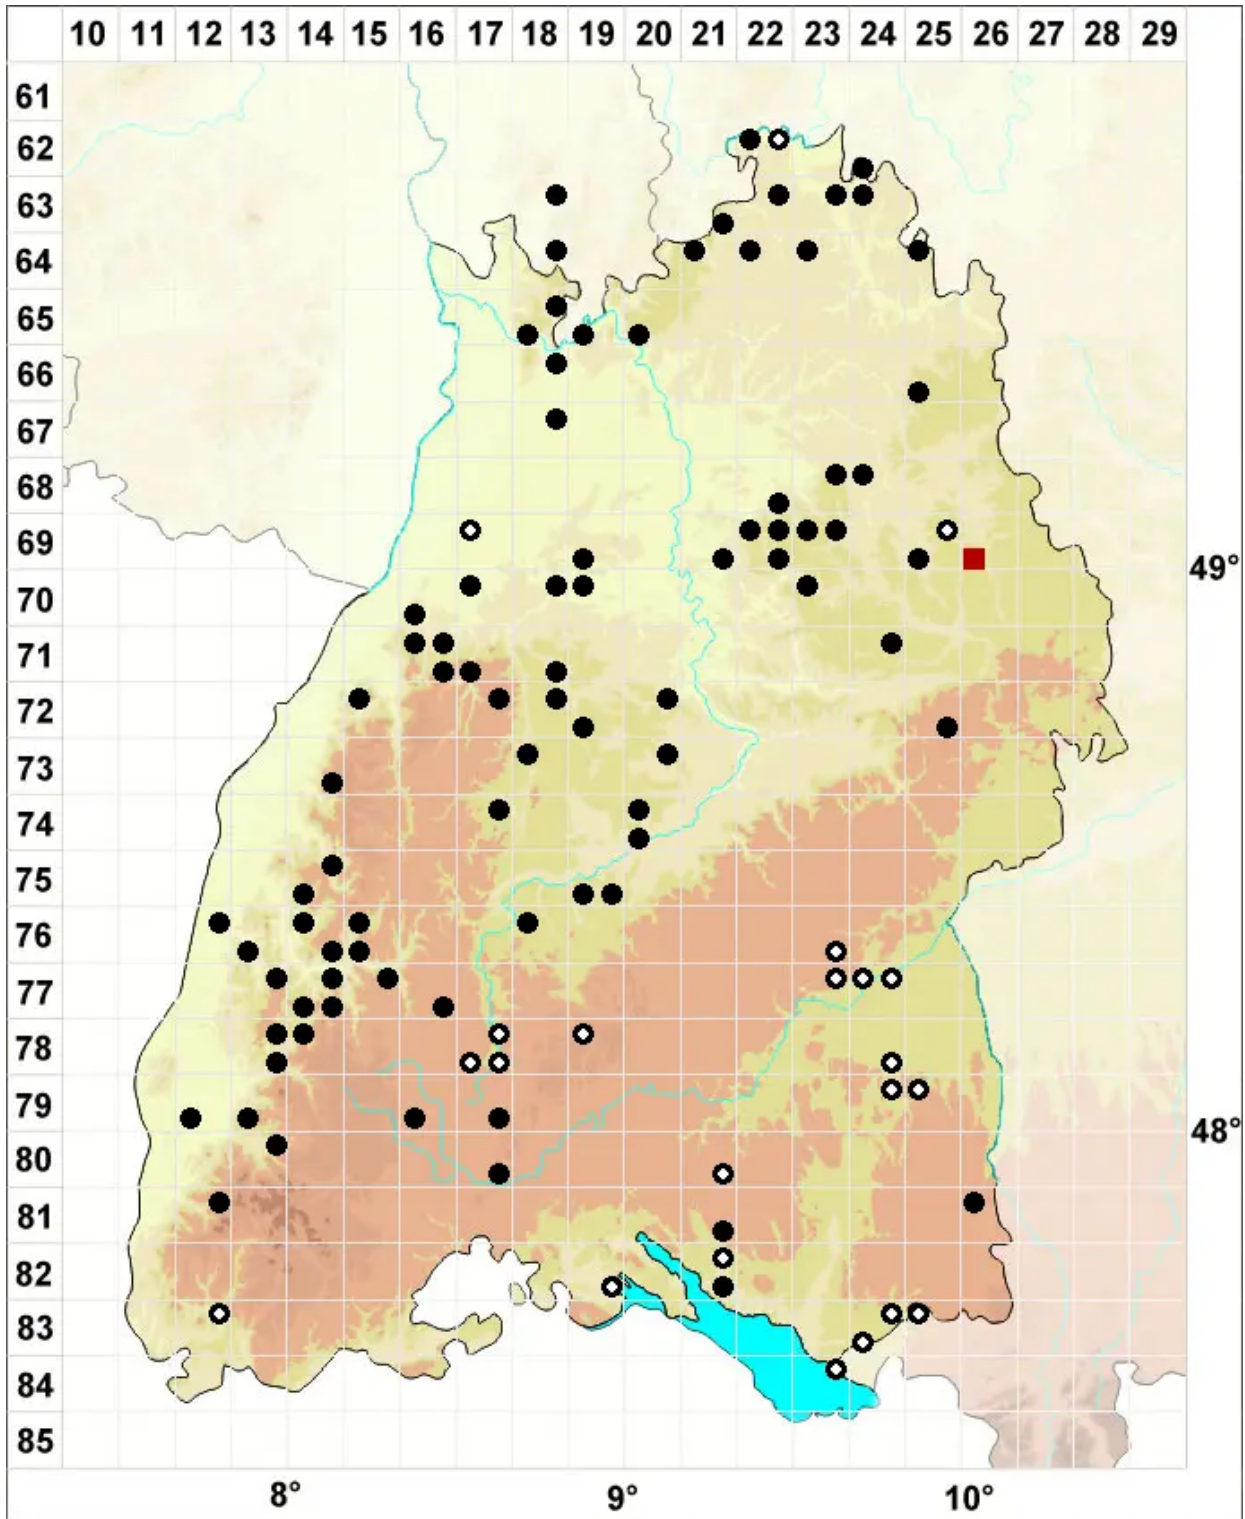

Fossombronia wondraczekii (Corda) Dumort. ex Lindb.

Wondraczeks Zipfelmoos

Legende:

Symbole:

Ausgefülltes Symbol:
Zeitraum von 1980 bis heute (Aktuelle Angabe)

Leeres Symbol:
Zeitraum vor 1980 (Altangabe)

Quadrat: Herbarbeleg